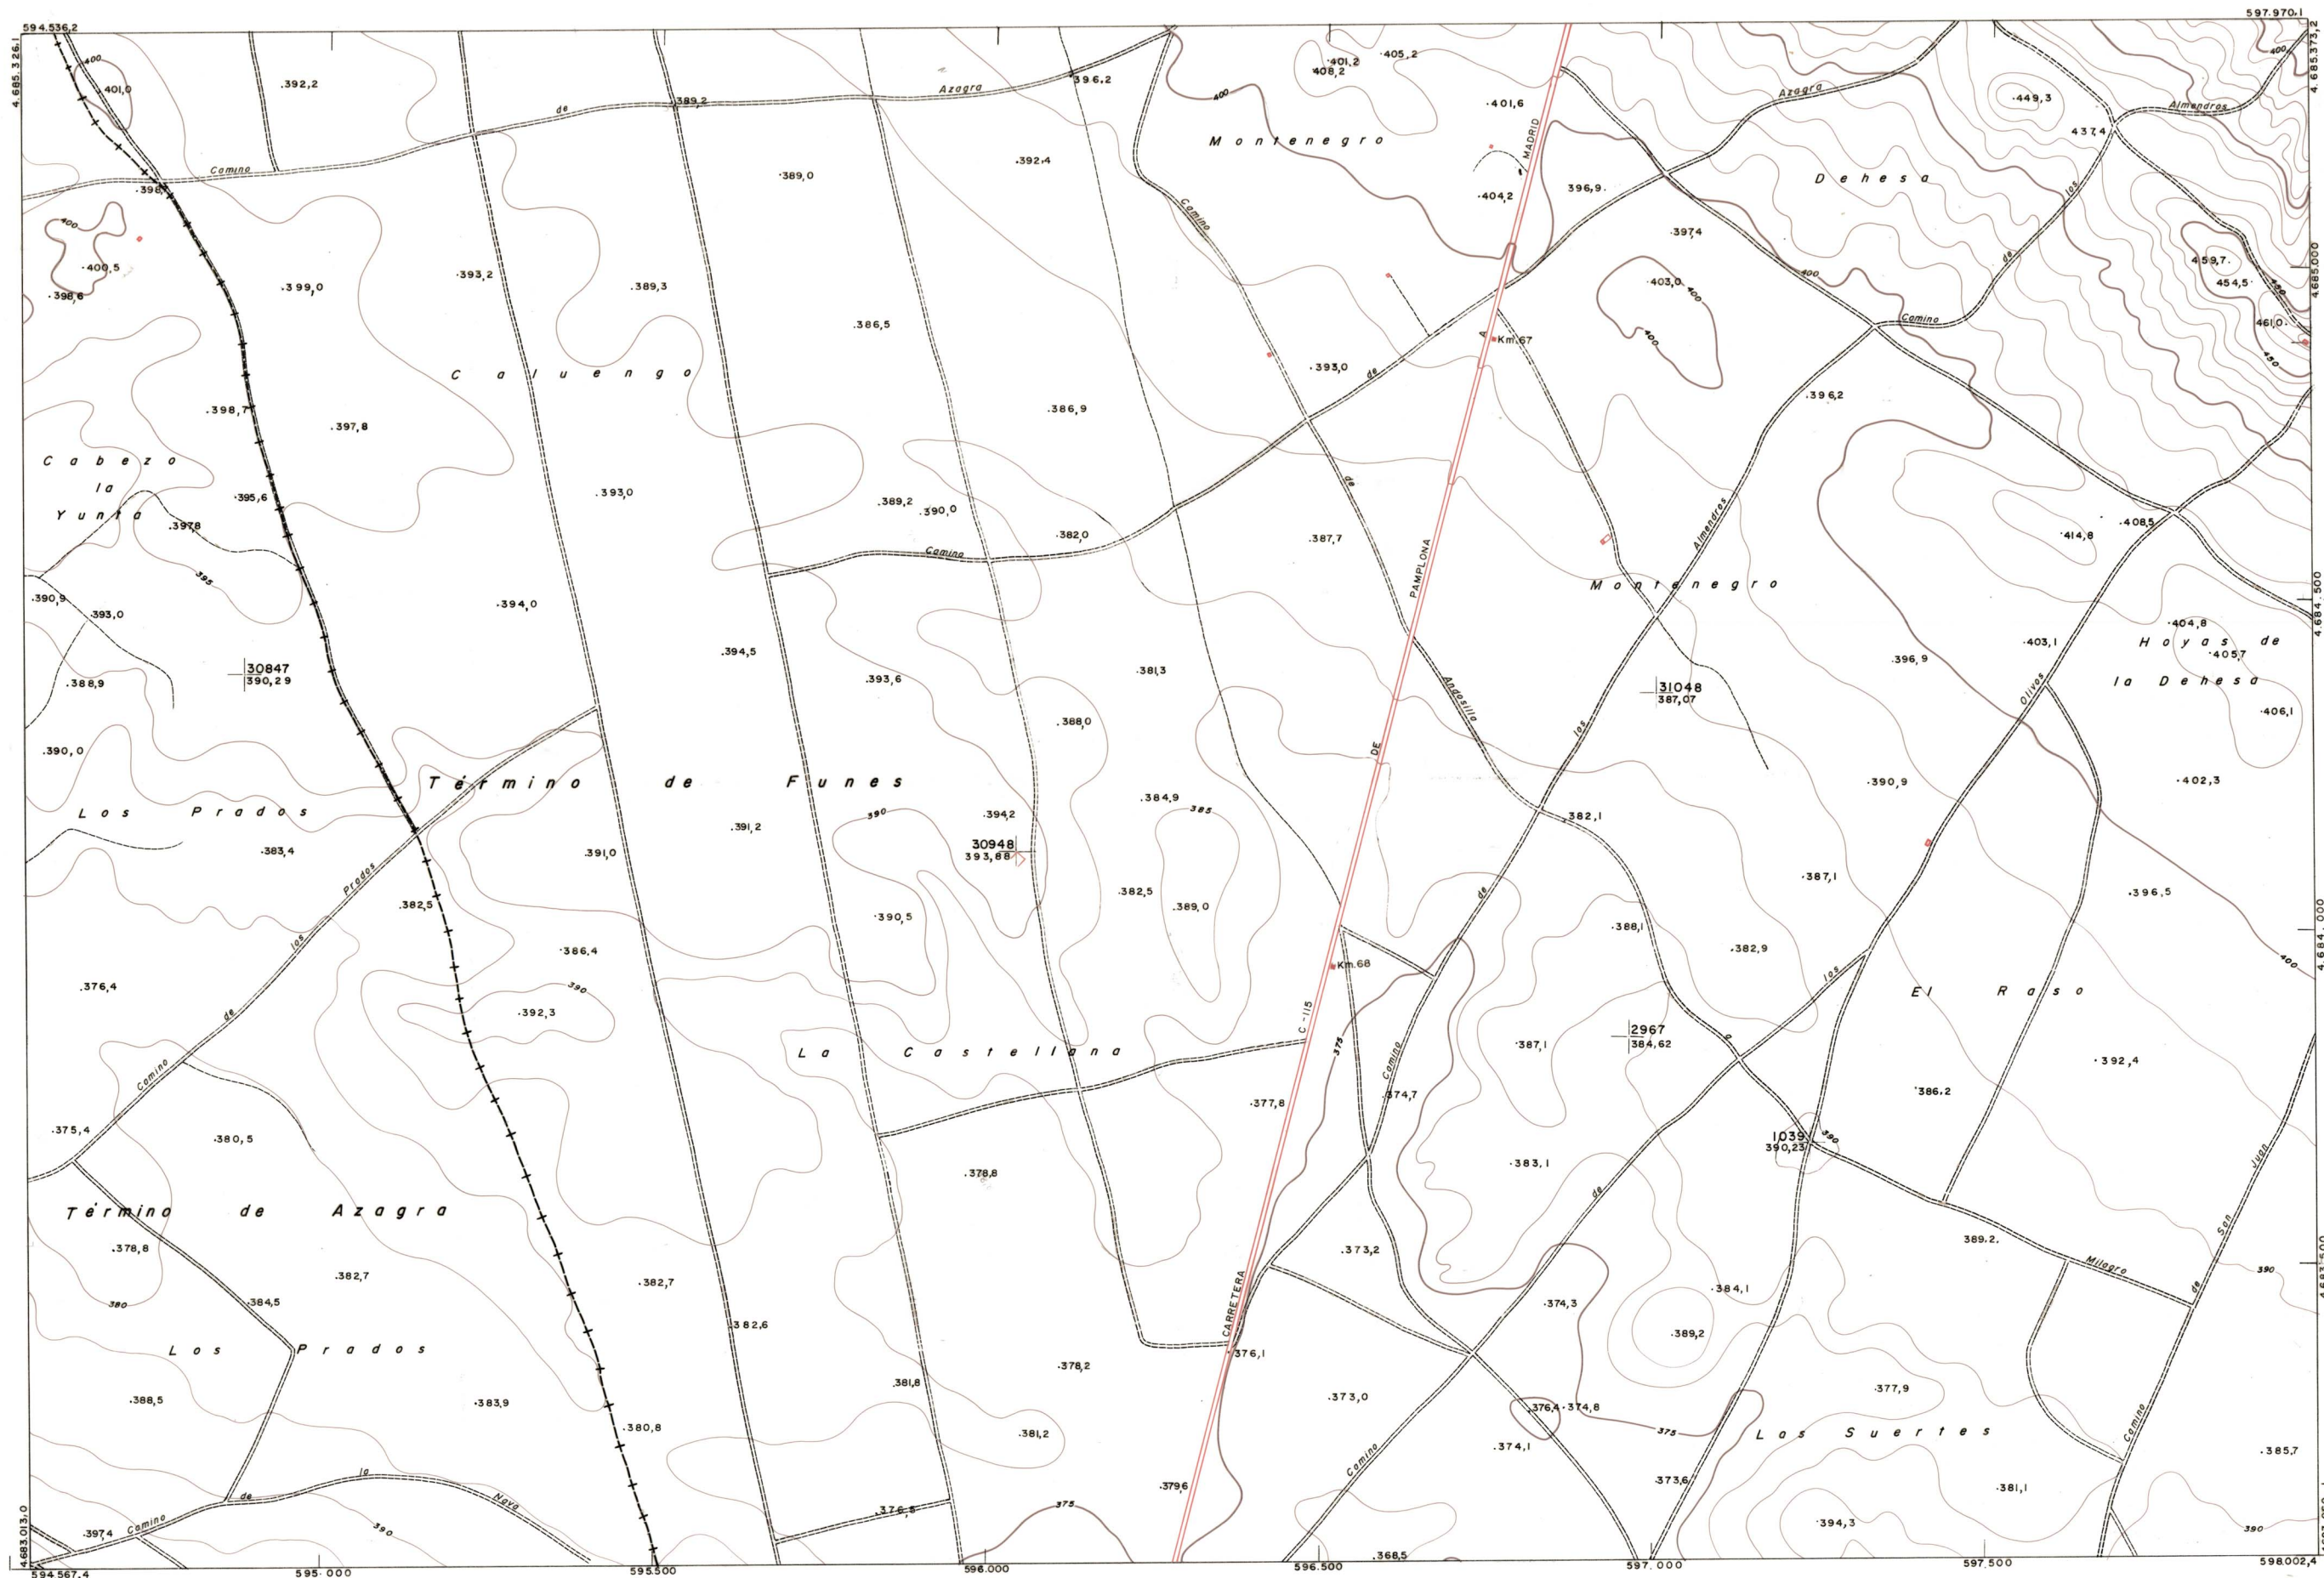

DIPUTACION
FORAL
DE
NAVARRA

1:50.000 1:5.000
244 (2-1) LA CASTELLANA

243(1-8)	244(1-1)	244(1-2)
243(2-8)	244(2-1)	244(2-2)
243(3-8)	244(3-1)	244(3-2)

244 (2-1)

FECHA	COPIAS	FECHA	COPIAS	FECHA	COPIAS	FECHA	COPIAS	FECHA	COPIAS	FECHA	COPIAS

PLANO TOPOGRAFICO DE NAVARRA

ESCALA 1:5.000 EQUIDISTANCIA 5 M. PROYECCION U.T.M. Altitudes referidas al nivel medio del mar en Alicante	Trabajos geodésicos efectuados por el I.G.C. Volado, restituido y dibujado por T.F.A. S.A. Trabajos complementarios y control: Dirección de O Públicas - S. Cartográfico de Navarra.	Fecha del vuelo 26-9-70 Fecha del plano _____

240 (2-1)