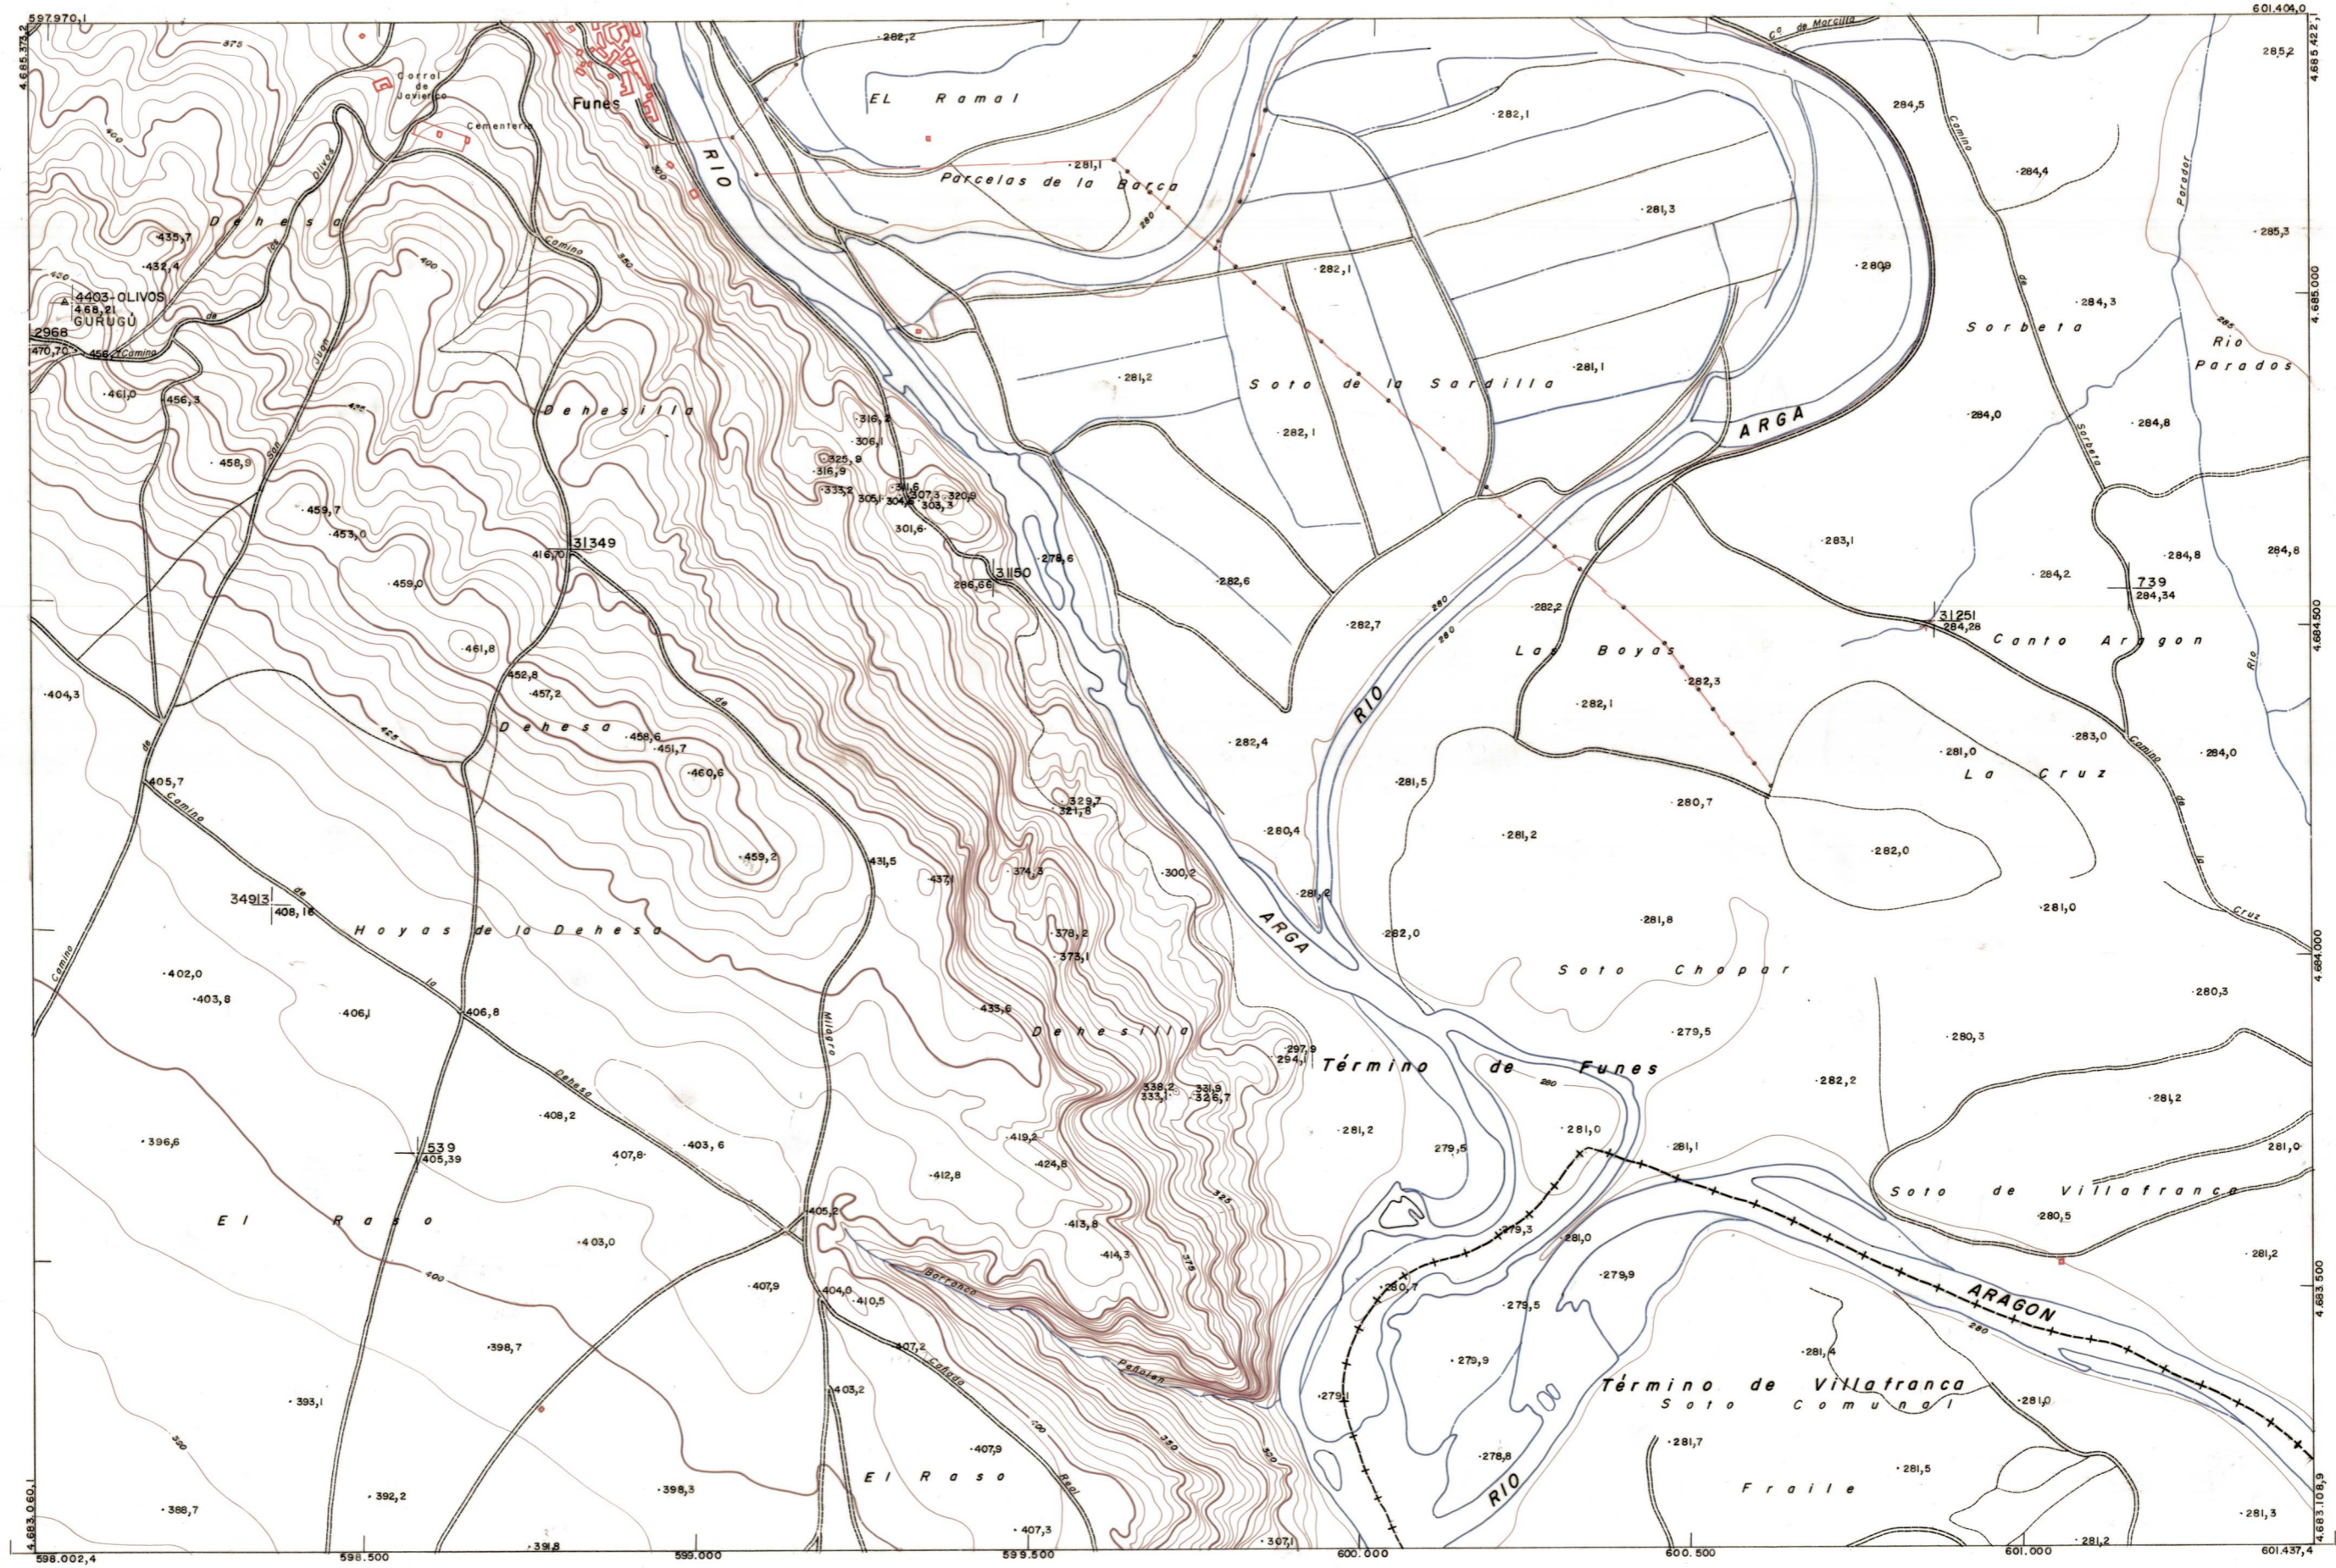

DIPUTACION
FORAL
DE
NAVARRA

1:50.000 1:5.000
244 (2-2) DEHESILLA

244(1-1) 244(1-2) 244(1-3)
244(2-1) 244(2-2) 244(2-3)
244(3-1) 244(3-2) 244(3-3)

244 (2-2)		TAMANO	
		SECCION	
1:5.000	DEVOLUC		
	DESTINO		
	SALIDA		
	DEVOLUC		
	DESTINO		
	SALIDA		
	DEVOLUC		
	DESTINO		
	SALIDA		
	DEVOLUC		

PLANO TOPOGRAFICO DE NAVARRA
 ESCALA 1:5.000
 EQUIDISTANCIA 5 M.
 PROYECCION U.T.M.
 Altitudes referidas al nivel medio del mar en Alicante

Trabajos geodésicos efectuados por el I.G.C.
 Volado, restituído y dibujado por T.F.A. S.A.
 Trabajos complementarios y control: Dirección de O. Públicos - S. Cartográfico de Navarra.

Fecha del vuelo **26 - 9 - 70**
 Fecha del plano

244 (2 - 2)