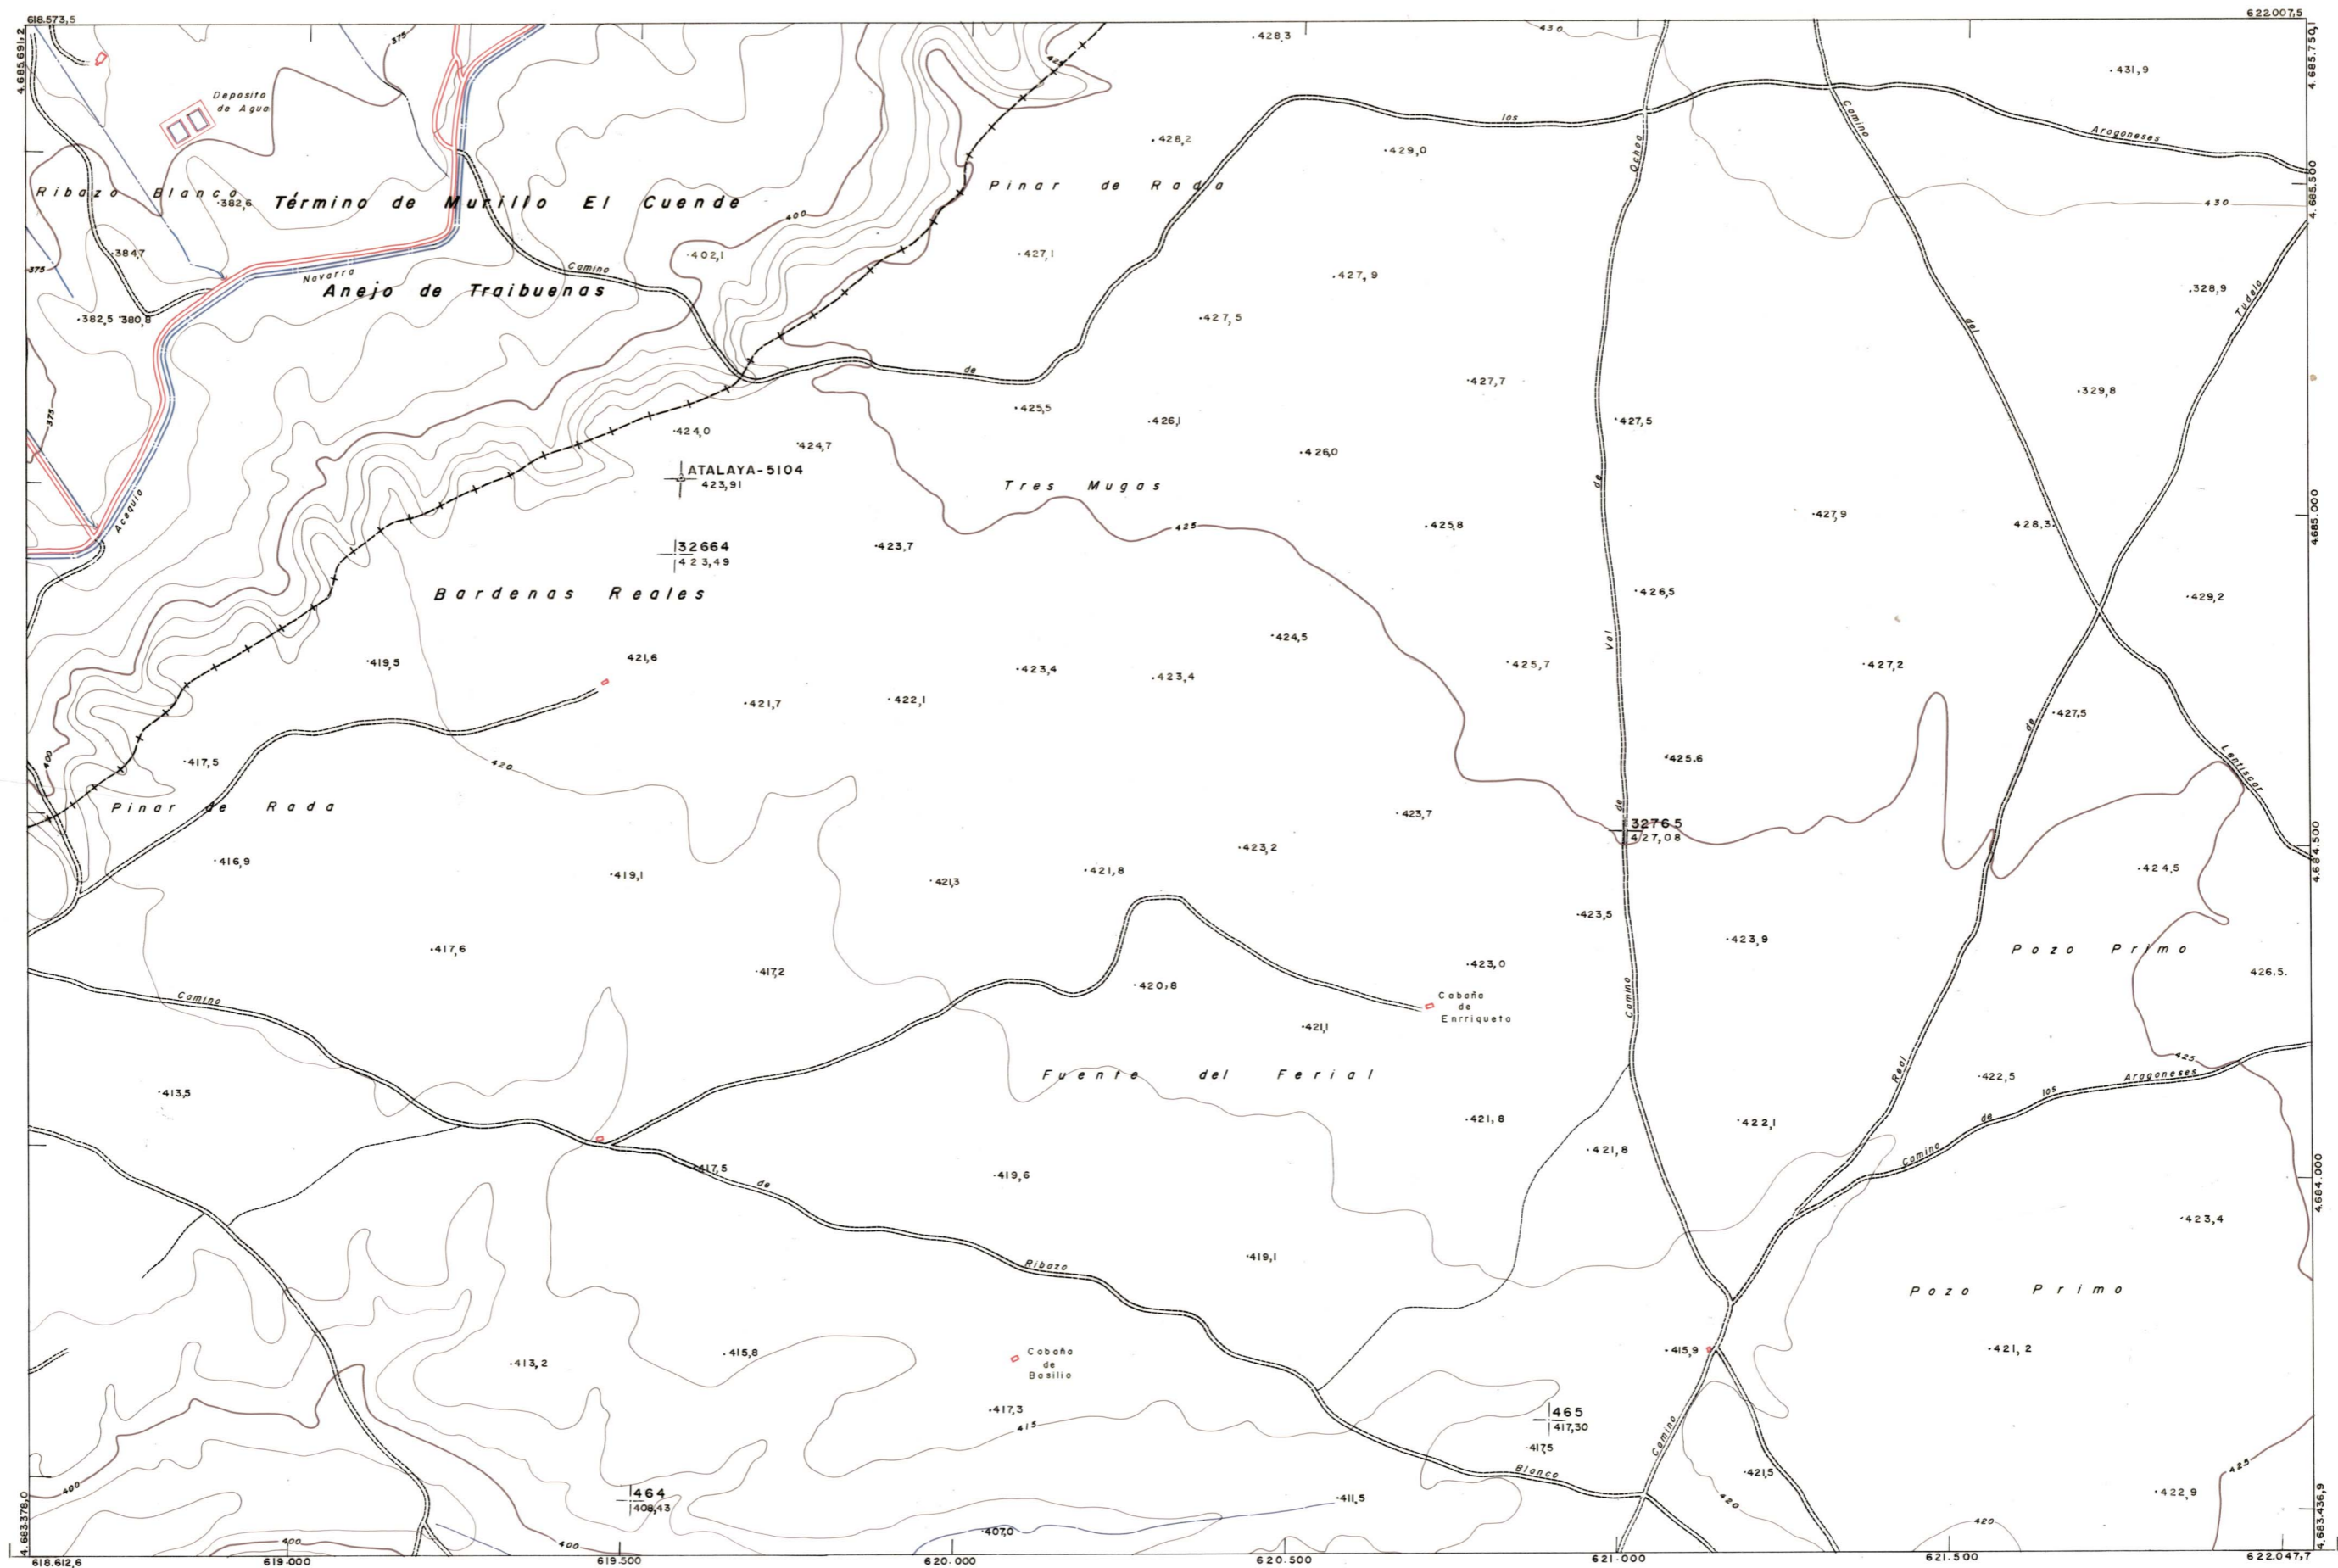

DIPUTACION
FORAL
DE
NAVARRA

1:50.000 1:5.000
244 (2-8) TRES MUGAS

244(1-7)	244(1-8)	245(1-1)
244(2-7)	244(2-8)	245(2-1)
244(3-7)	244(3-8)	245(3-1)

244(2-8)	NUMERO	
	SECCION	
1:5.000	DEVOLUC	
	DESTINO	
	SALIDA	
	DEVOLUC	
	DESTINO	
	SALIDA	
	COPIAS	
	FECHA	
	COPIAS	
	FECHA	

PLANO TOPOGRAFICO DE NAVARRA
 ESCALA 1:5.000
 EQUIDISTANCIA 5 M.
 PROYECCION U.T.M.
 Altitudes referidas al nivel medio del mar en Alicante.

Trabajos geodésicos efectuados por el I.G.C.
 Volado, restituido y dibujado por T.F.A. S.A.
 Trabajos complementarios y control: Dirección de O. Públicos - S. Cartográfico de Navarra.

Fecha del vuelo **26-9-70**
 Fecha del plano

244 (2-8)