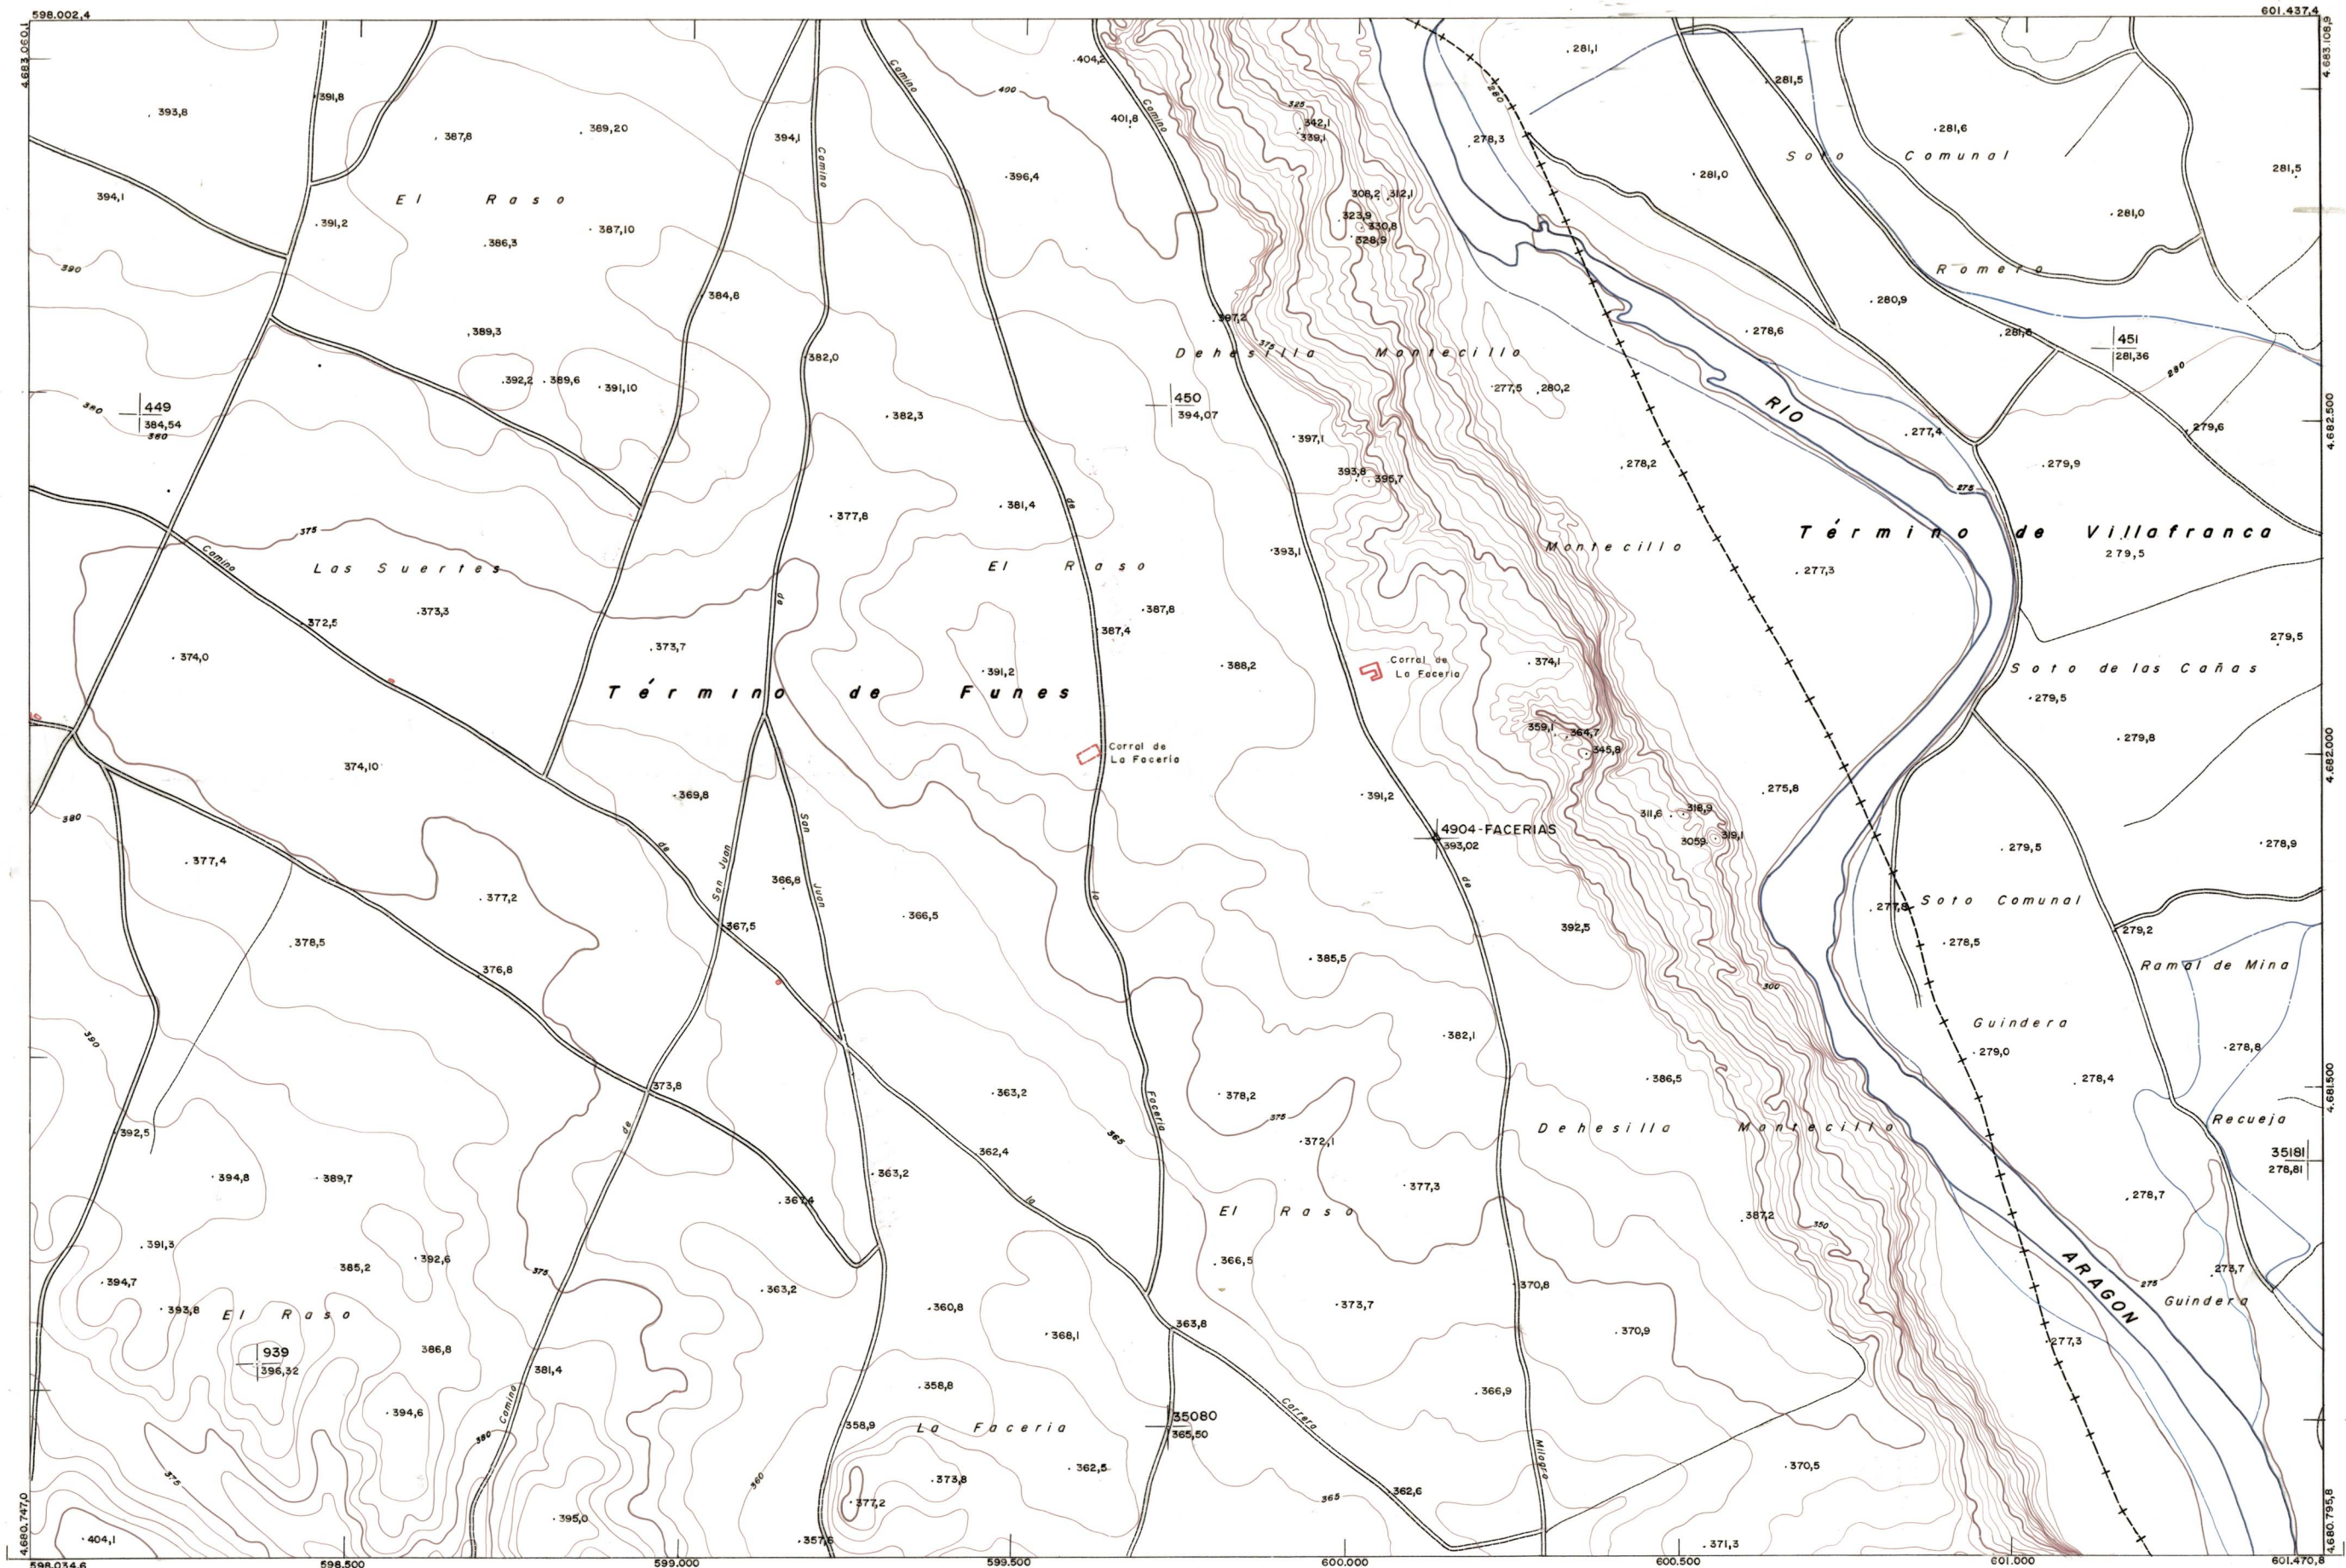

DIPUTACION
FORAL
DE
NAVARRA

1:50.000 1:5.000
244 (3-2) LAS SUERTES

244(2-1)	244(2-2)	244(2-3)
244(3-1)	244(3-2)	244(3-3)
244(4-1)	244(4-2)	244(4-3)

244(3-2)	TAMANO	
	SECCION	
1:5.000	DEPARTAMENTO	
	PROVINCIA	
	COMARCA	
	CONCEJOS	
	TERMINOS	
	DEPARTAMENTO	
	PROVINCIA	
	COMARCA	
	CONCEJOS	
	TERMINOS	

PLANO TOPOGRAFICO DE NAVARRA
 ESCALA 1:5.000
 EQUIDISTANCIA 5 M.
 PROYECCION U.T.M.
 Altitudes referidas al nivel medio del mar en Alicante

Trabajos geodésicos efectuados por el I.G.C.
 Volado, restituído y dibujado por T.F.A. S.A.
 Trabajos complementarios y control: Dirección de O. Públicas - S. Cartográfico de Navarra.

Fecha del vuelo
 26-9-70
 Fecha del plano

244 (3-2)