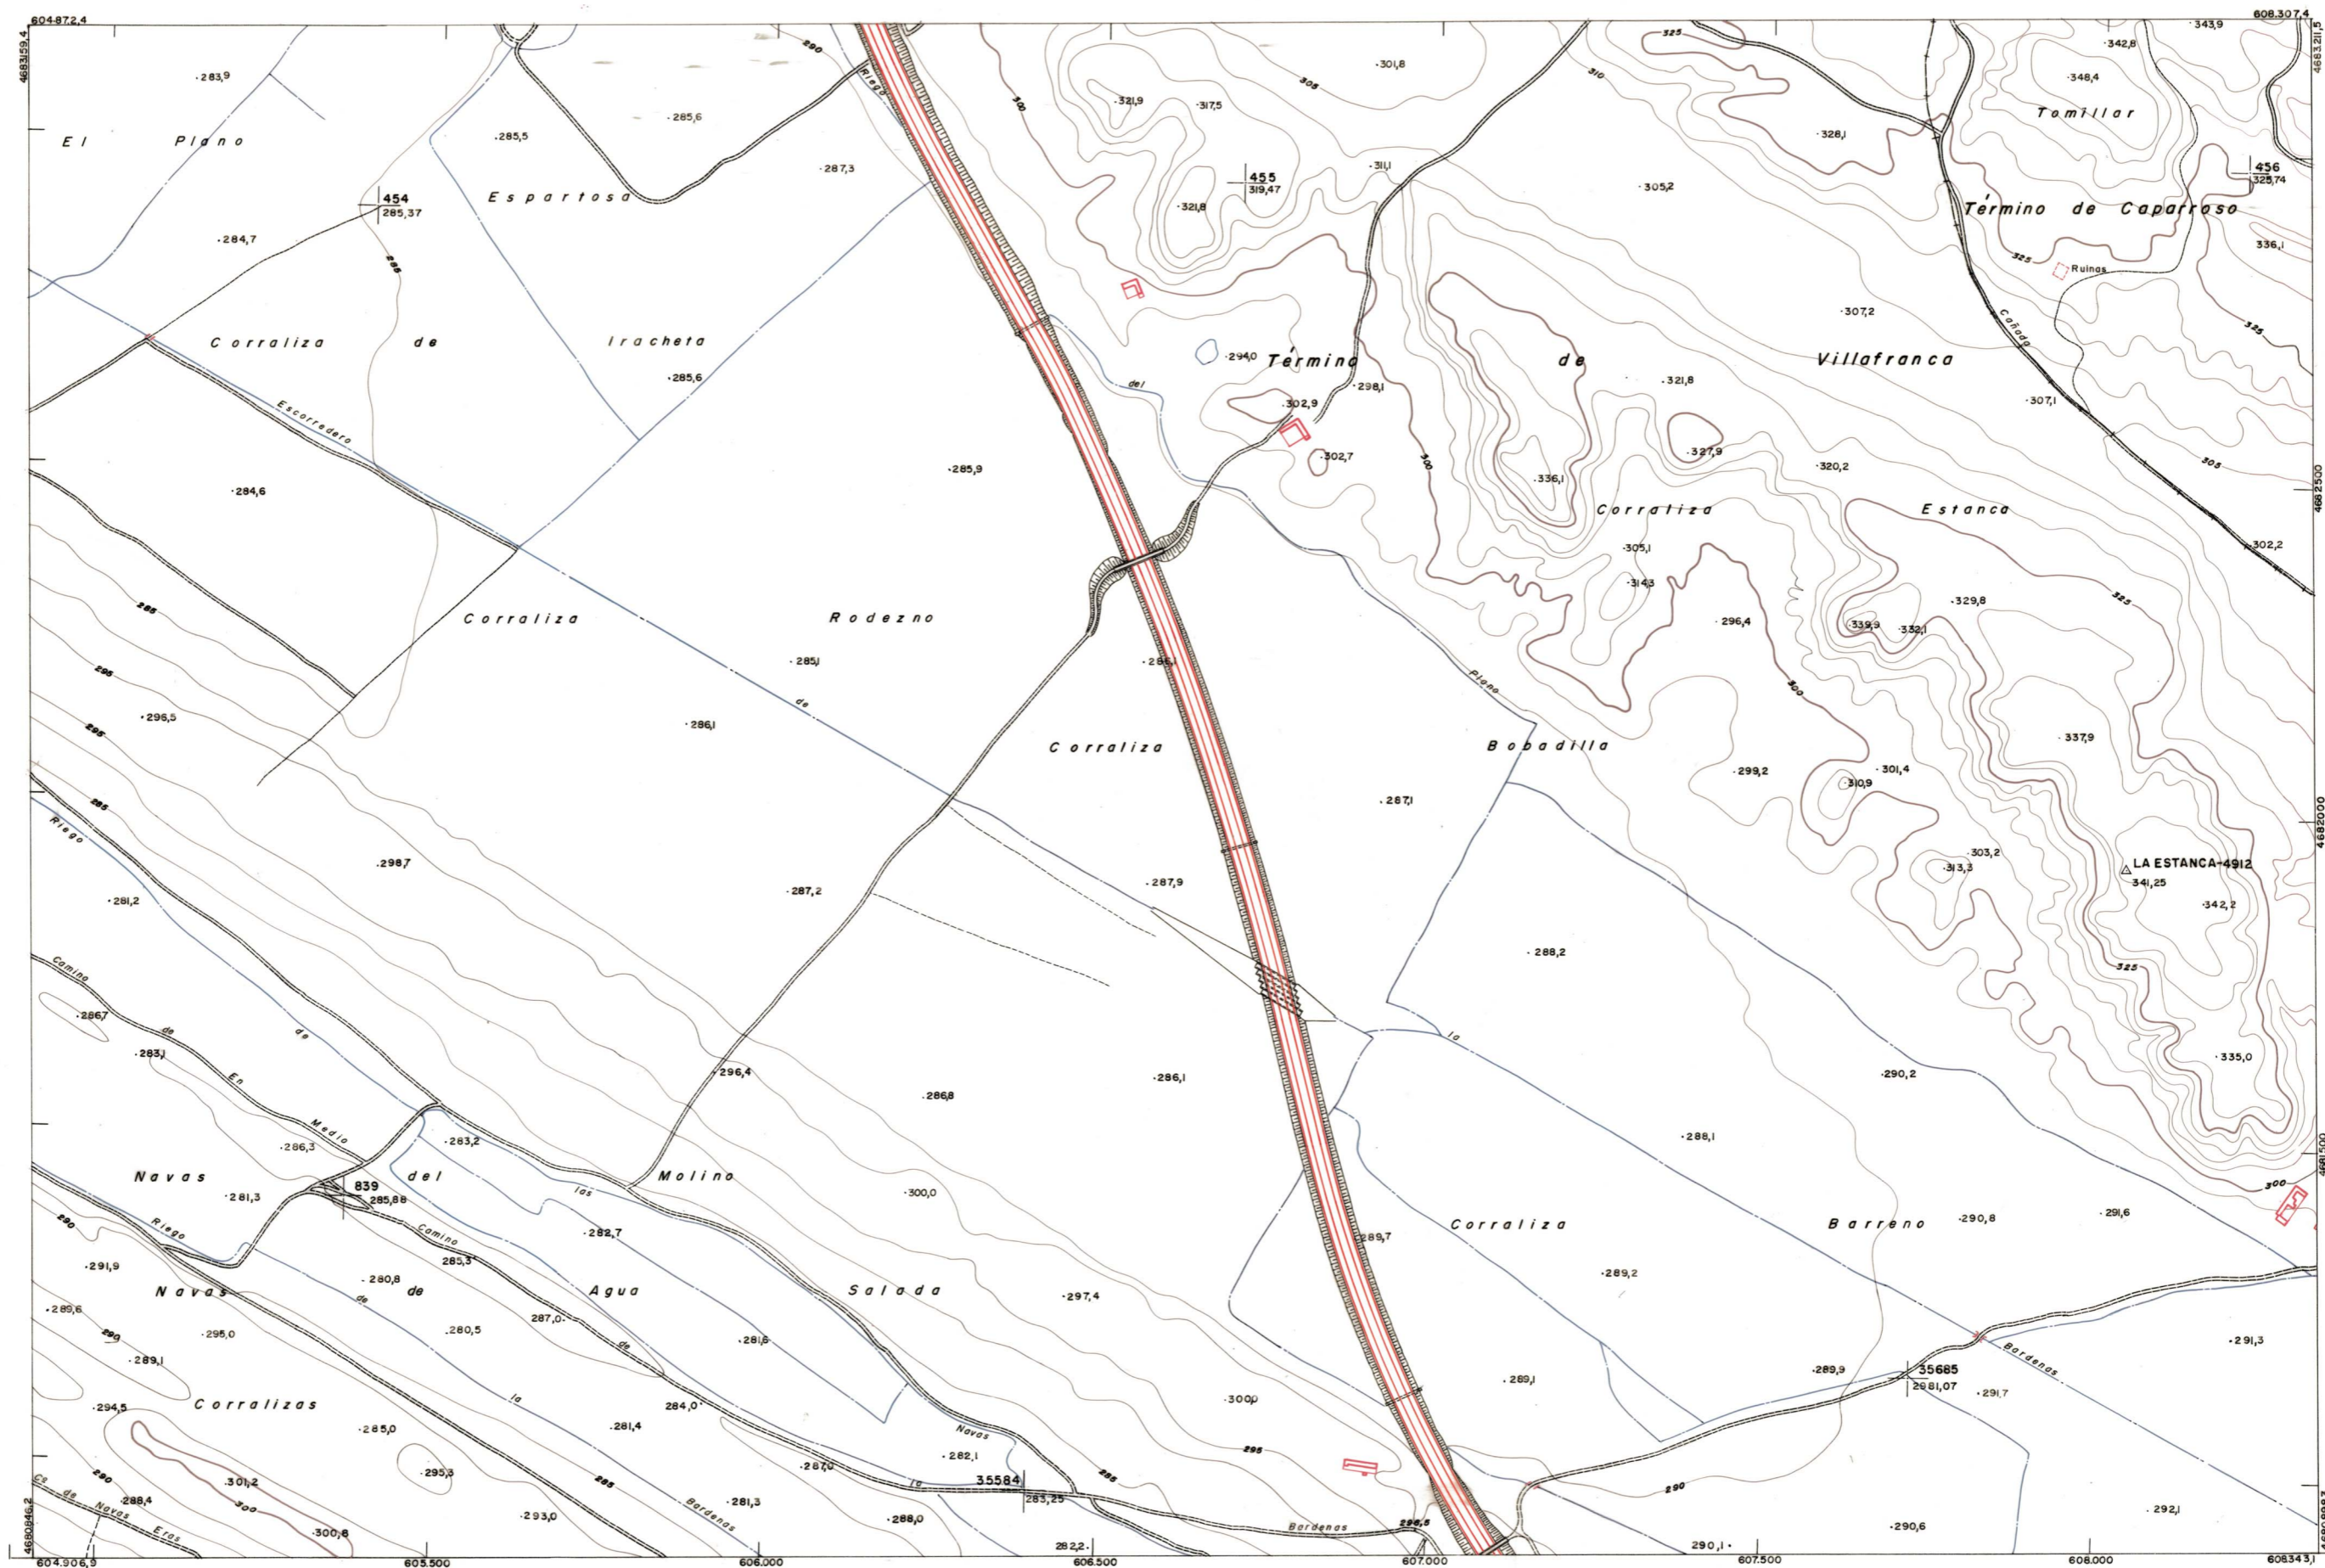

DIPUTACION
FORAL
DE
NAVARRA

1:50.000 1:5.000
244 (3-4) LA ESTANCA

244(2-3)	244(2-4)	244(2-5)
244(3-3)	244(3-4)	244(3-5)
244(4-3)	244(4-4)	244(4-5)

244(3-4)	TAMARO	
	SECCION	
1:5.000	DEVOLUC	
	DESTINO	
	SALIDA	
	DEVOLUC	
	DESTINO	
	SALIDA	
	COPIAS	
	FECHA	
	COPIAS	
	FECHA	

PLANO TOPOGRAFICO DE NAVARRA
 ESCALA 1:5.000
 EQUIDISTANCIA 5 M.
 PROYECCION U.T.M.
 Altitudes referidas al nivel medio del mar en Alicante

Trabajos geodésicos efectuados por el I.G.C.
 Volada, restituído y dibujado por T.F.A. S.A.
 Trabajos complementarios y control: Dirección
 de O Públicas - S. Cartográfico de Navarra.

Fecha del vuelo
 26-9-70
 Fecha del plano

244(3-4)