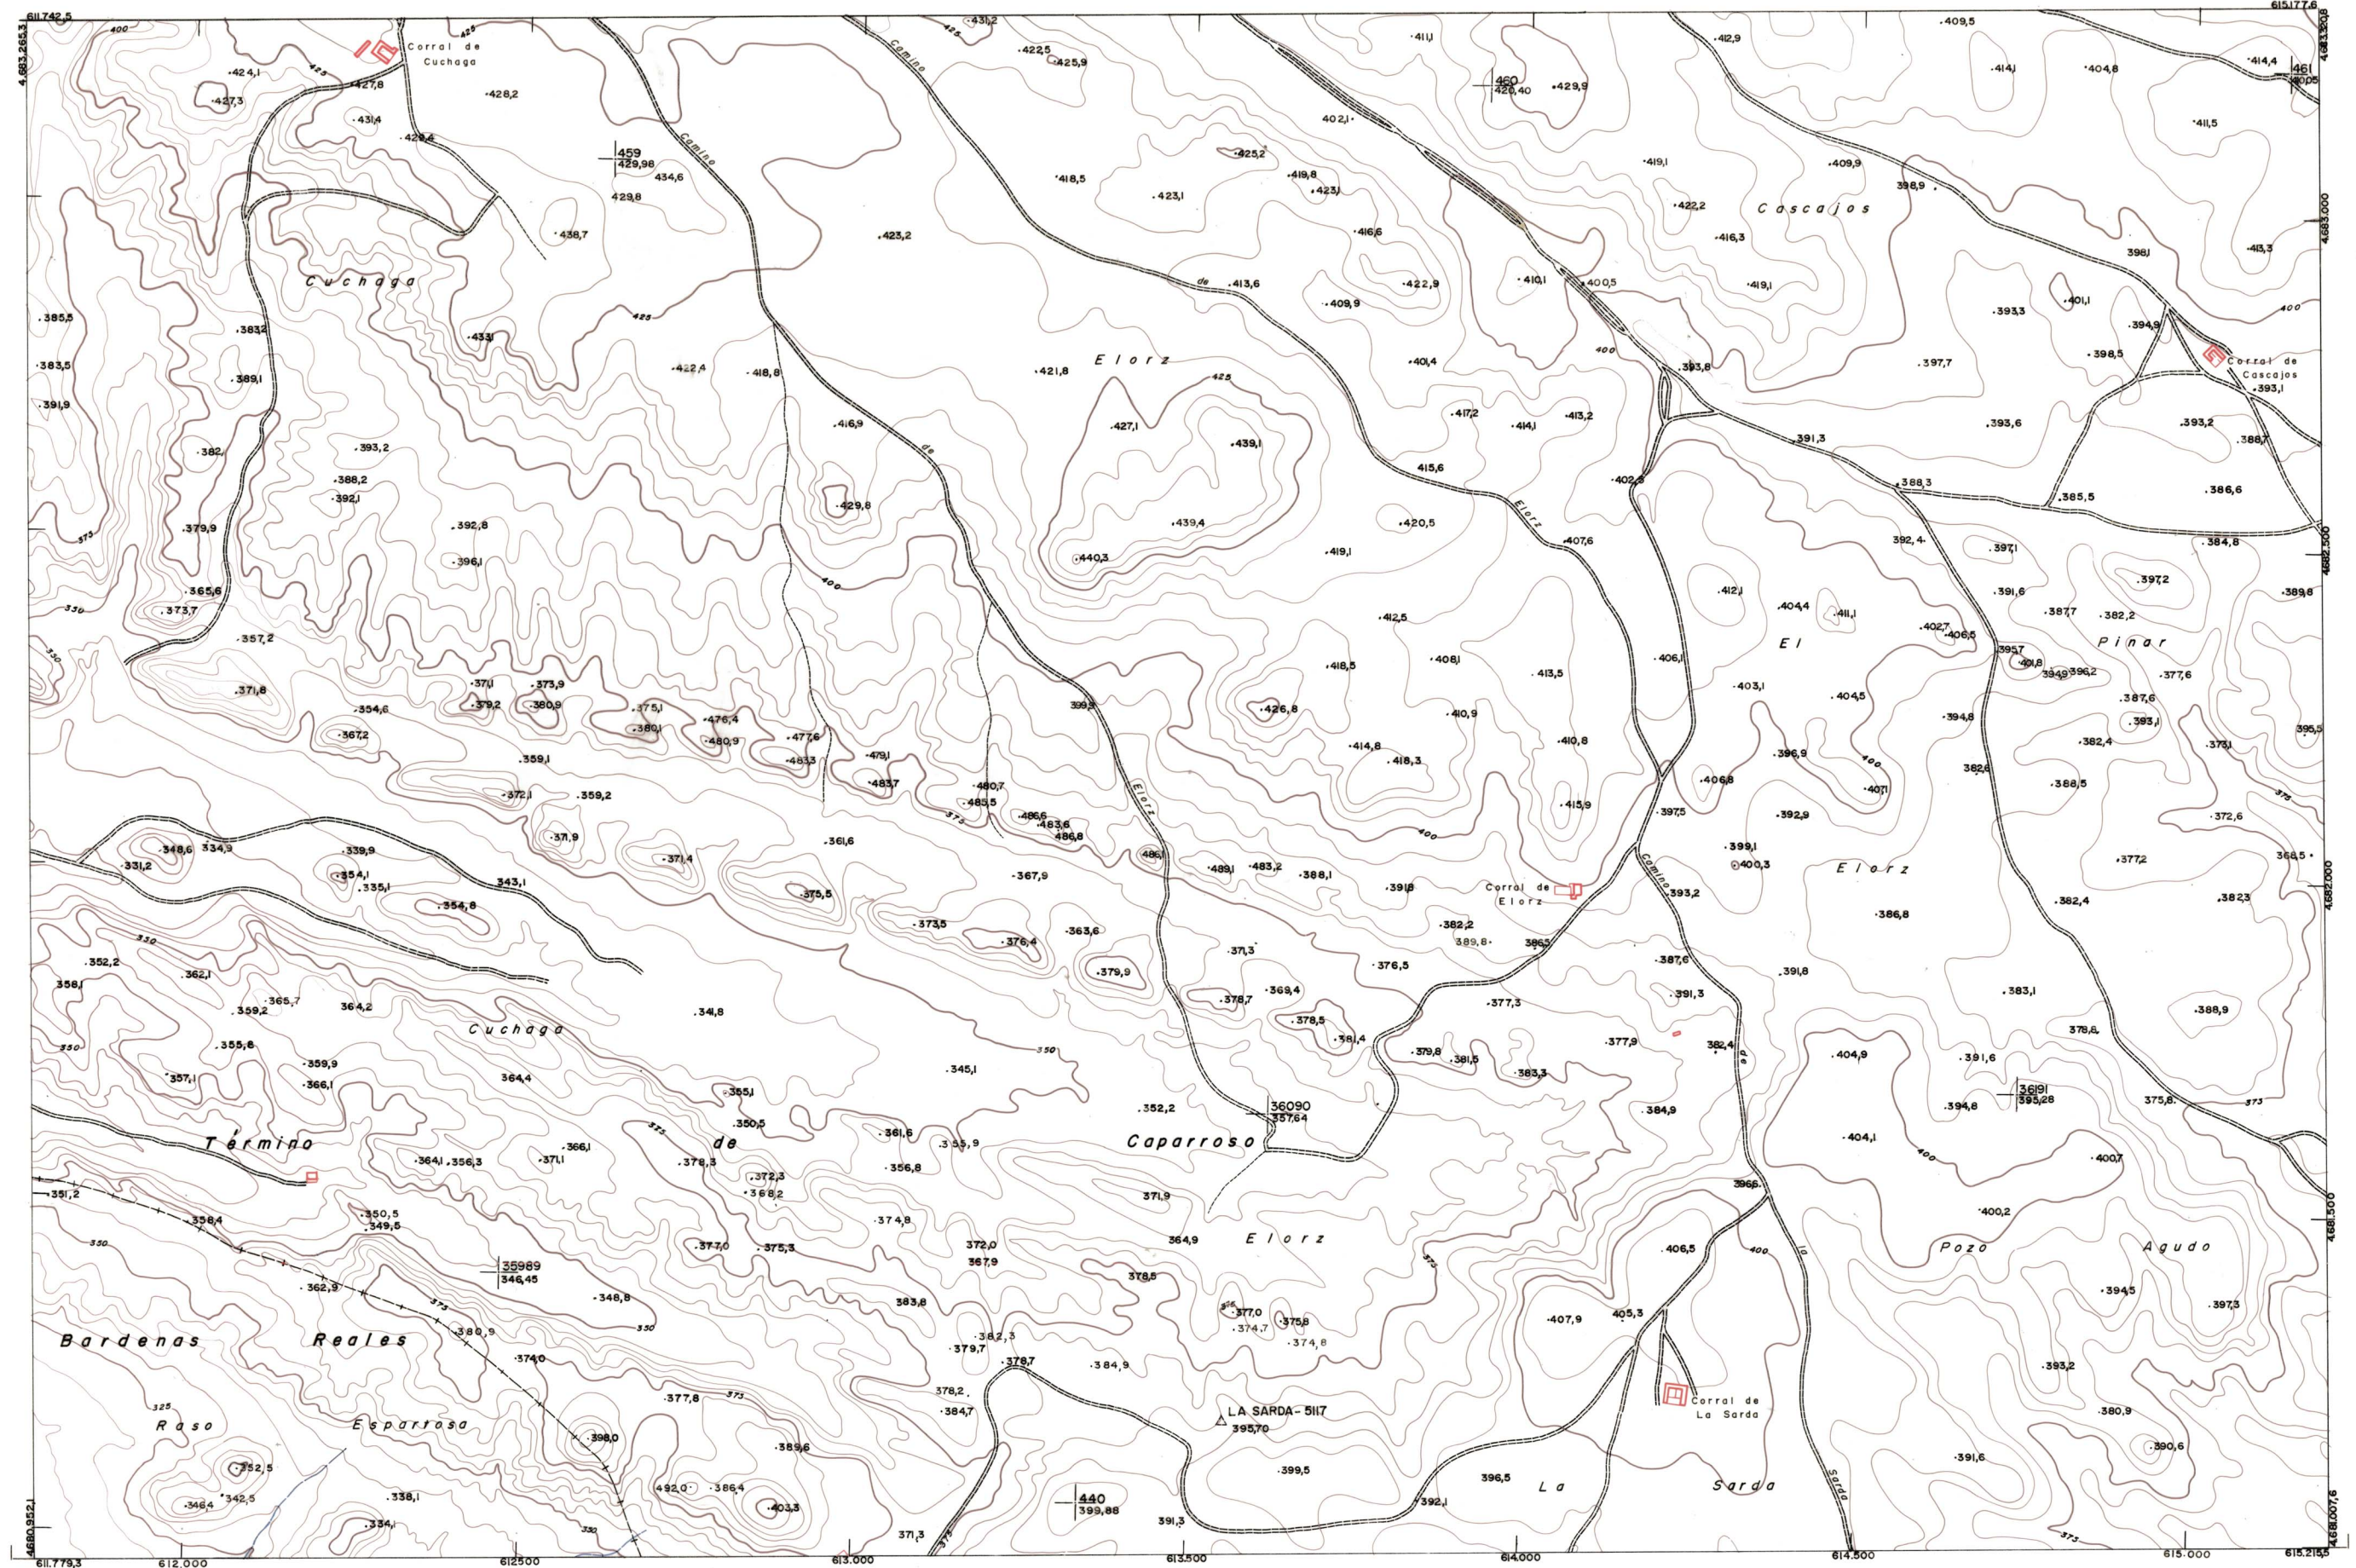

DIPUTACION  
FORAL  
DE  
NAVARRA

1:50.000 1:5.000  
**244 (3-6)** ELORZ

244(2-5) 244(2-6) 244(2-7)  
244(3-5) 244(3-6) 244(3-7)  
244(4-5) 244(4-6) 244(4-7)

244(3-6)	TAMANO	
	SECCION	
1:5.000	DEFOUC	
	DESTINO	
	SALIDA	
	DEFOUC	
	DESTINO	
	SALIDA	
	OPAS	
	FECHA	
	OPAS	
	FECHA	

**PLANO TOPOGRAFICO DE NAVARRA**  
 ESCALA 1:5.000  
 EQUIDISTANCIA, 5 M.  
 PROYECCION U.T.M.  
 Altitudes referidas al nivel medio del mar en Alicante

Trabajos geodésicos efectuados por el I.G.C.  
 Volado, restituído y dibujado por T.F.A., S.A.  
 Trabajos complementarios y control: Dirección  
 de O. Públicas - S. Cartográfico de Navarra.

Fecha del vuelo 26-9-70  
 Fecha del plano

244 (3-6)