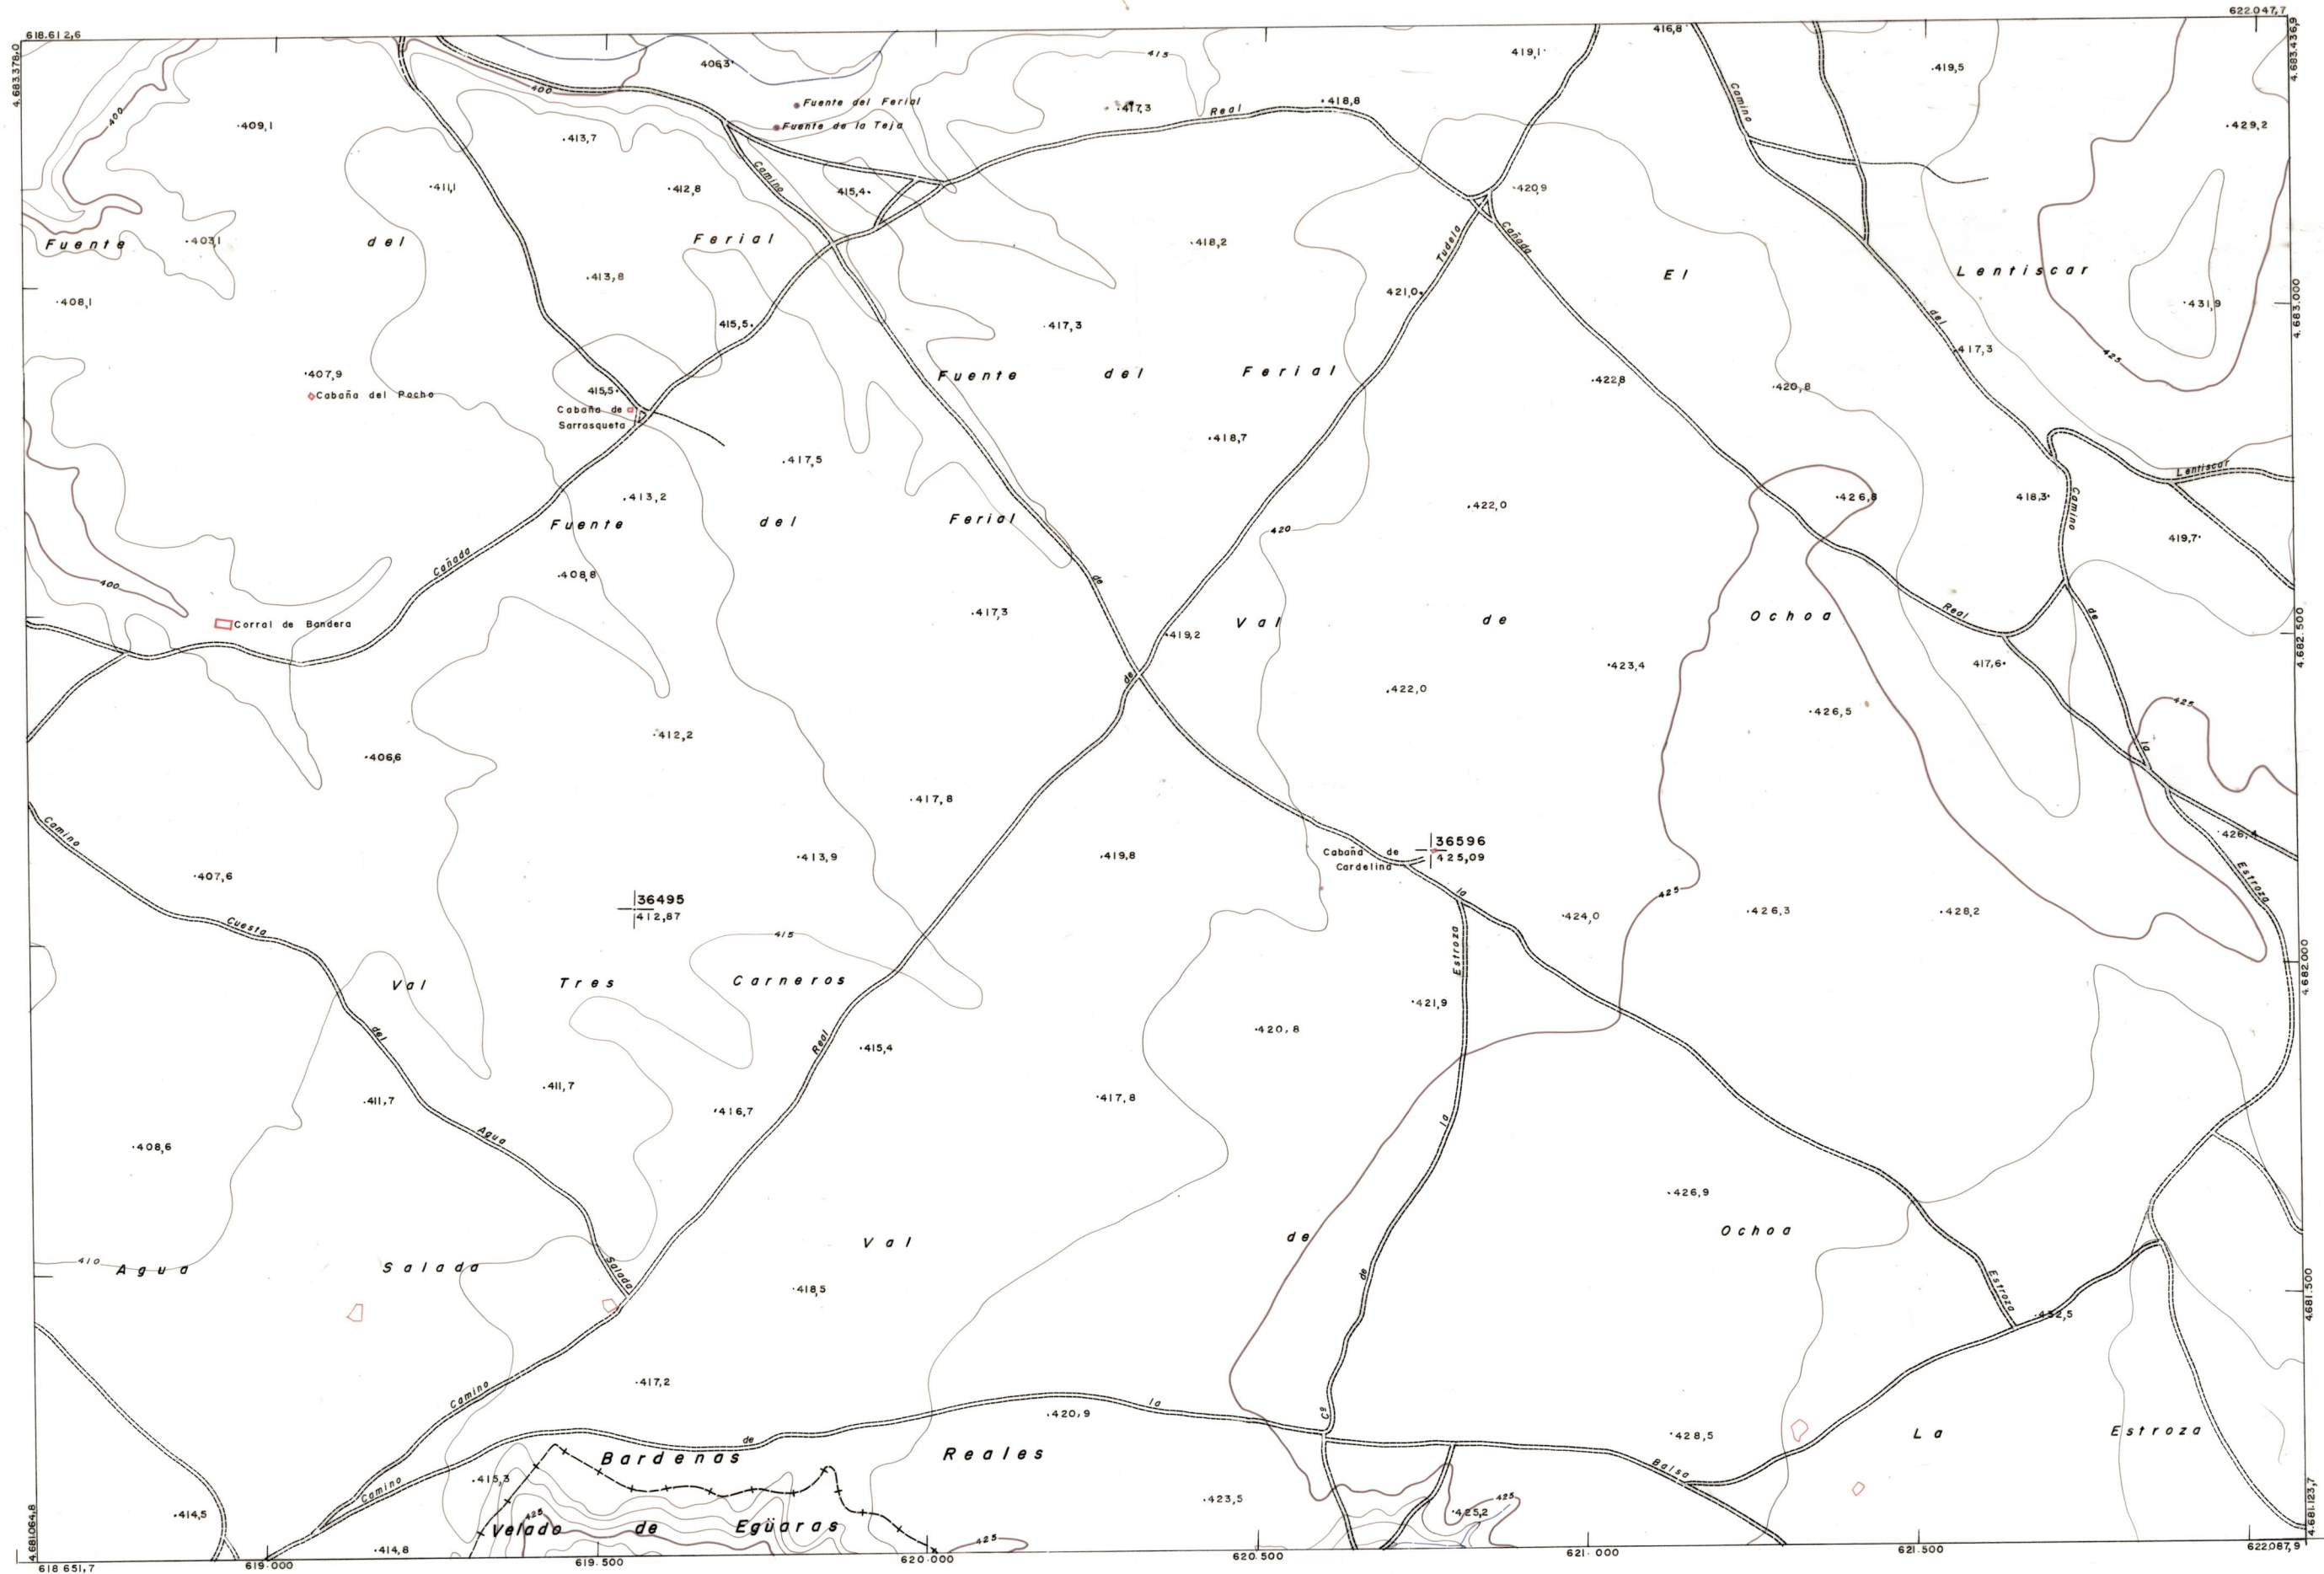

DIPUTACION
FORAL
DE
NAVARRA

1:50.000 1:5.000
244 (3-8) FUENTE DEL FERAL

244(2-7)	244(2-8)	245(2-1)
244(3-7)	244(3-8)	245(3-1)
244(4-7)	244(4-8)	245(4-1)

244 (3-8)

1:5.000

FECHA	DESTINO	DE VOLUC	SALIDA	FECHA	DESTINO	DE VOLUC	SALIDA

PLANO TOPOGRAFICO DE NAVARRA
 ESCALA 1:5.000
 EQUIDISTANCIA 5 M.
 PROYECCION U.T.M.
 Altitudes referidas al nivel medio del mar en Alicante

Trabajos geodésicos efectuados por el I.G.C.
 Volado, restituido y dibujado por T.F.A. S.A.
 Trabajos complementarios y control: Dirección
 de O Públicos - S. Cartográfico de Navarra.

Fecha del vuelo
26-9-70
 Fecha del plano

244(3-8)