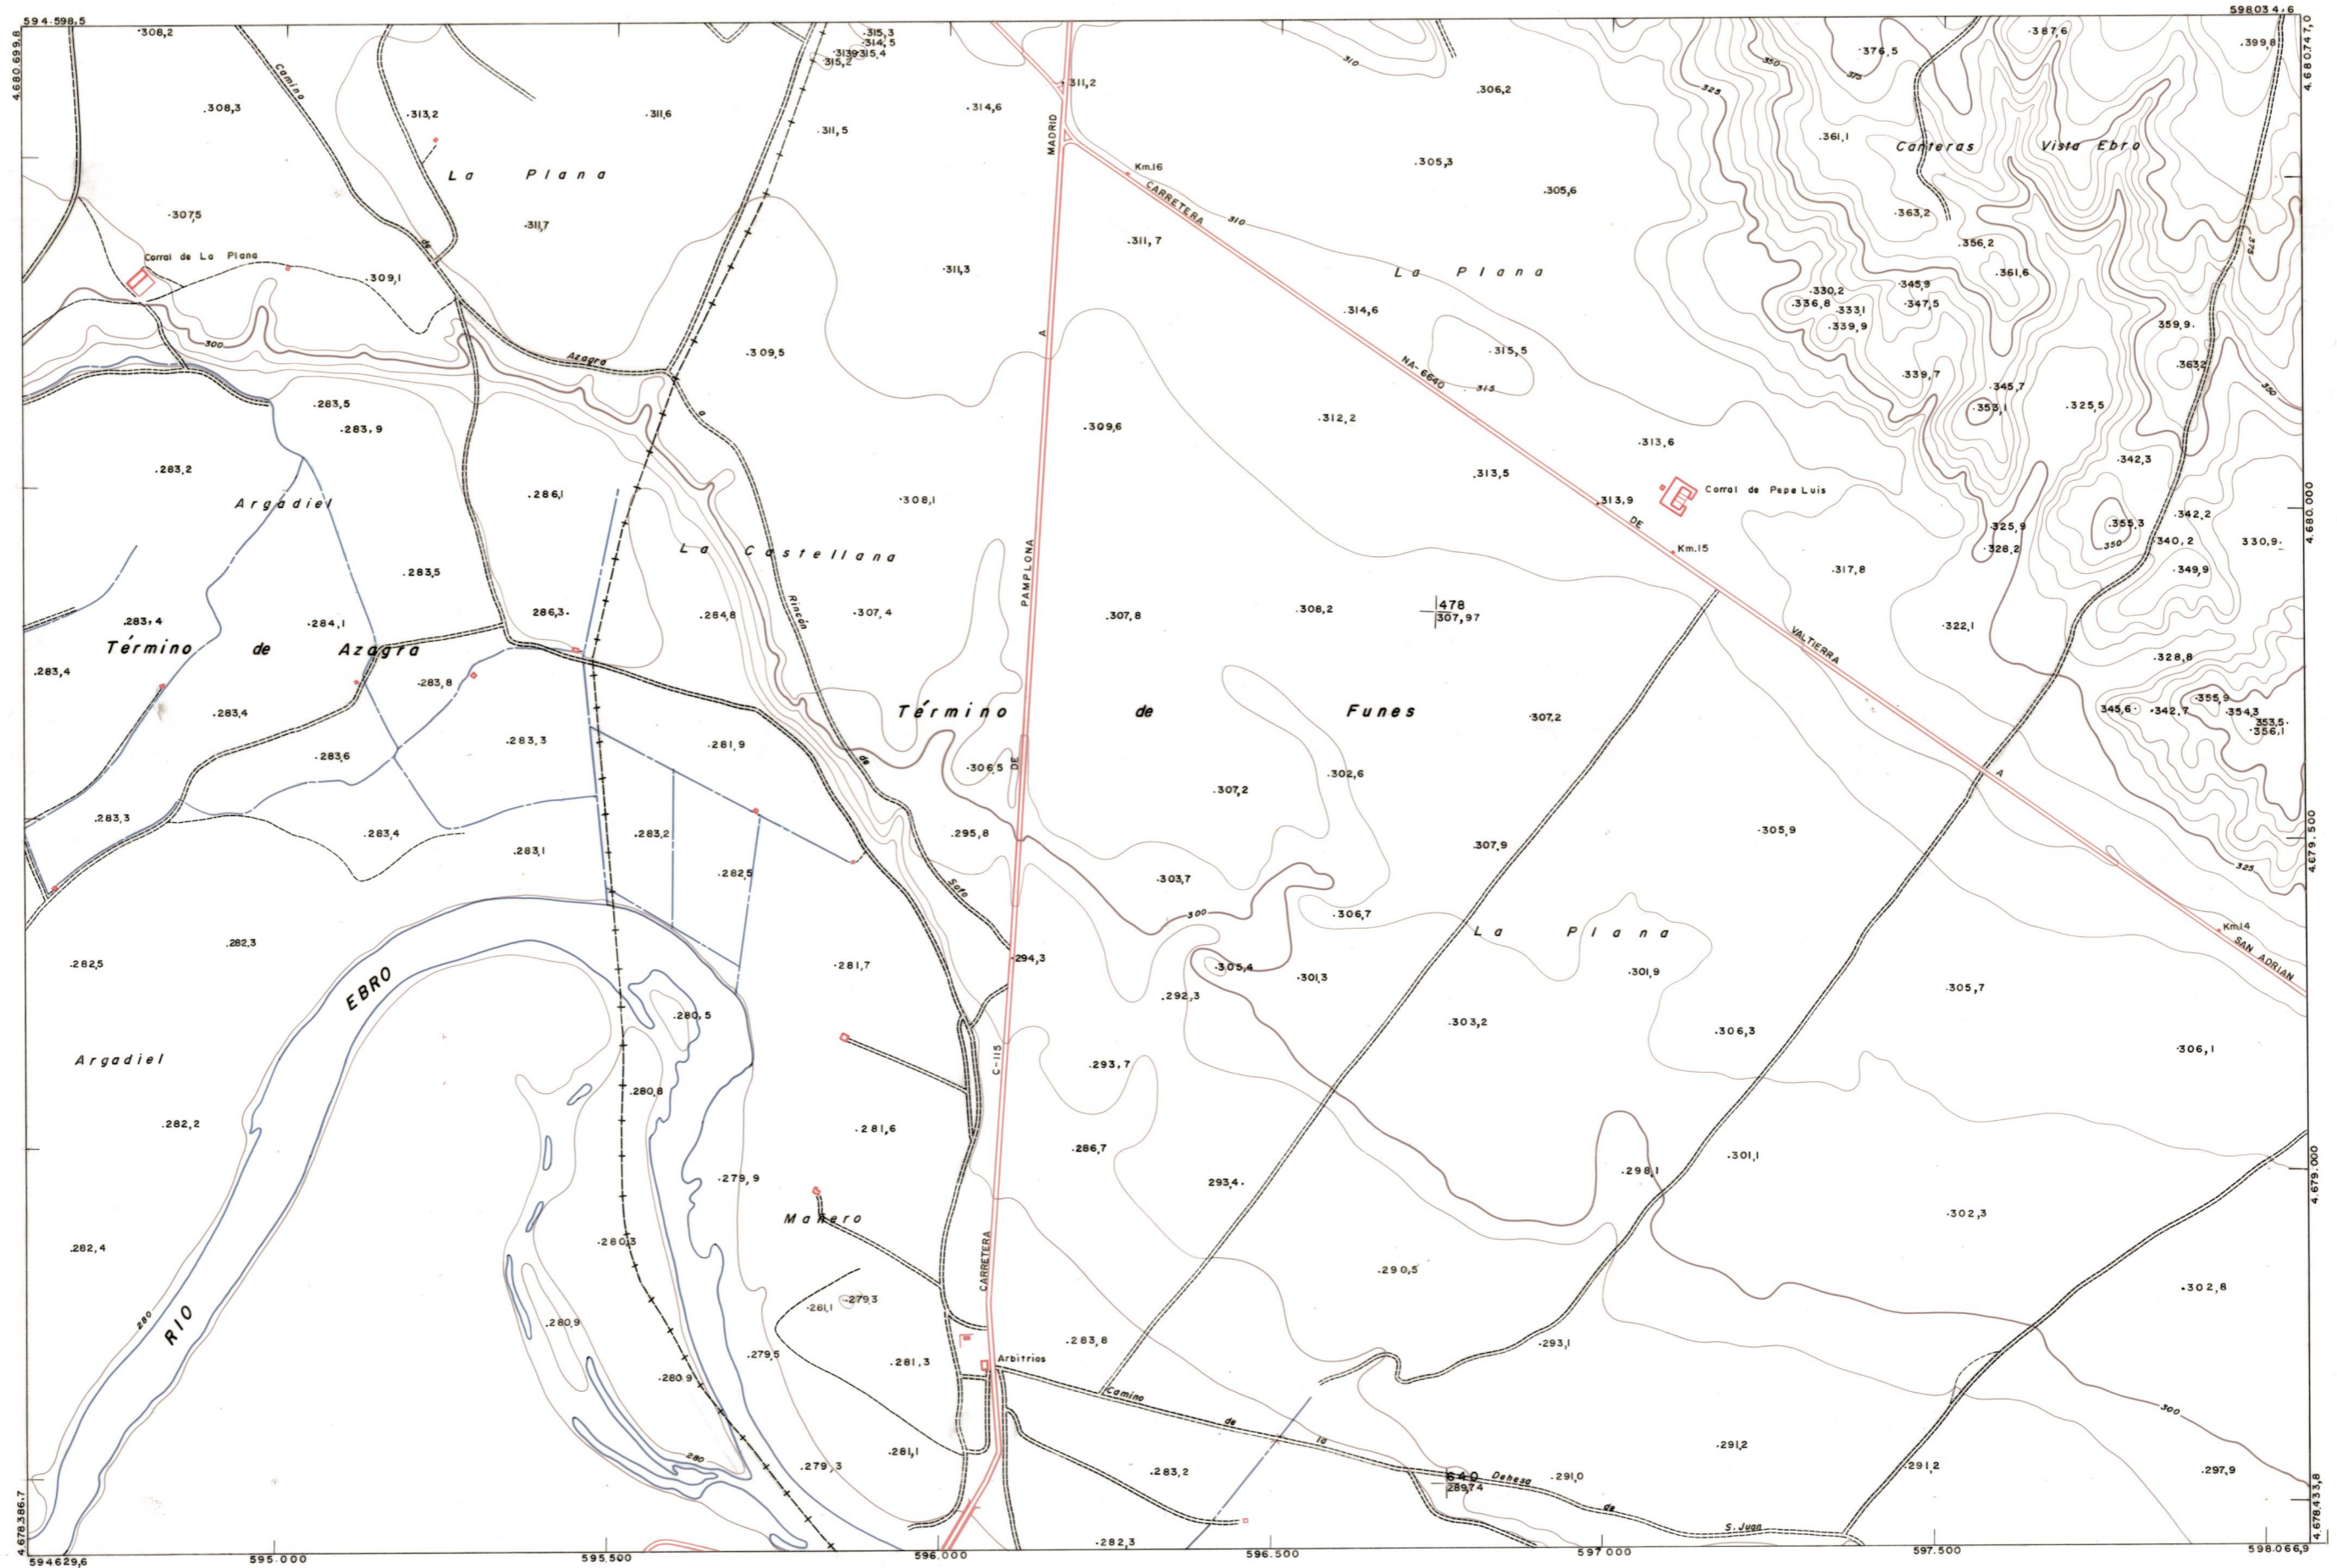

DIPUTACION
FORAL
DE
NAVARRA

1:50.000 1:5.000
244 (4-1) LA PLANA

243(3-8)	244(3-1)	244(3-2)
243(4-8)	244(4-1)	244(4-2)
	244(5-1)	244(5-2)

266(4-1)		TAMANO	
		SECCION	
		DEVOLUC	
		DESTINO	
		SALIDA	
		DEVOLUC	
		DESTINO	
		SALIDA	
		OPINAS	
		FECHA	
		OPINAS	
		FECHA	
		OPINAS	
		FECHA	

PLANO TOPOGRAFICO DE NAVARRA
 ESCALA 1:5.000
 EQUIDISTANCIA 5 M.
 PROYECCION U.T.M.
 Altitudes referidas al nivel medio del mar en Alicante

Trabajos geodésicos efectuados por el I.G.C.
 Volado, restituido y dibujado por T.F.A.S.A.
 Trabajos complementarios y control: Dirección de O. Públicos - S. Cartográfico de Navarra.

Fecha del vuelo 26-9-70
 Fecha del plano

244 (4-1)