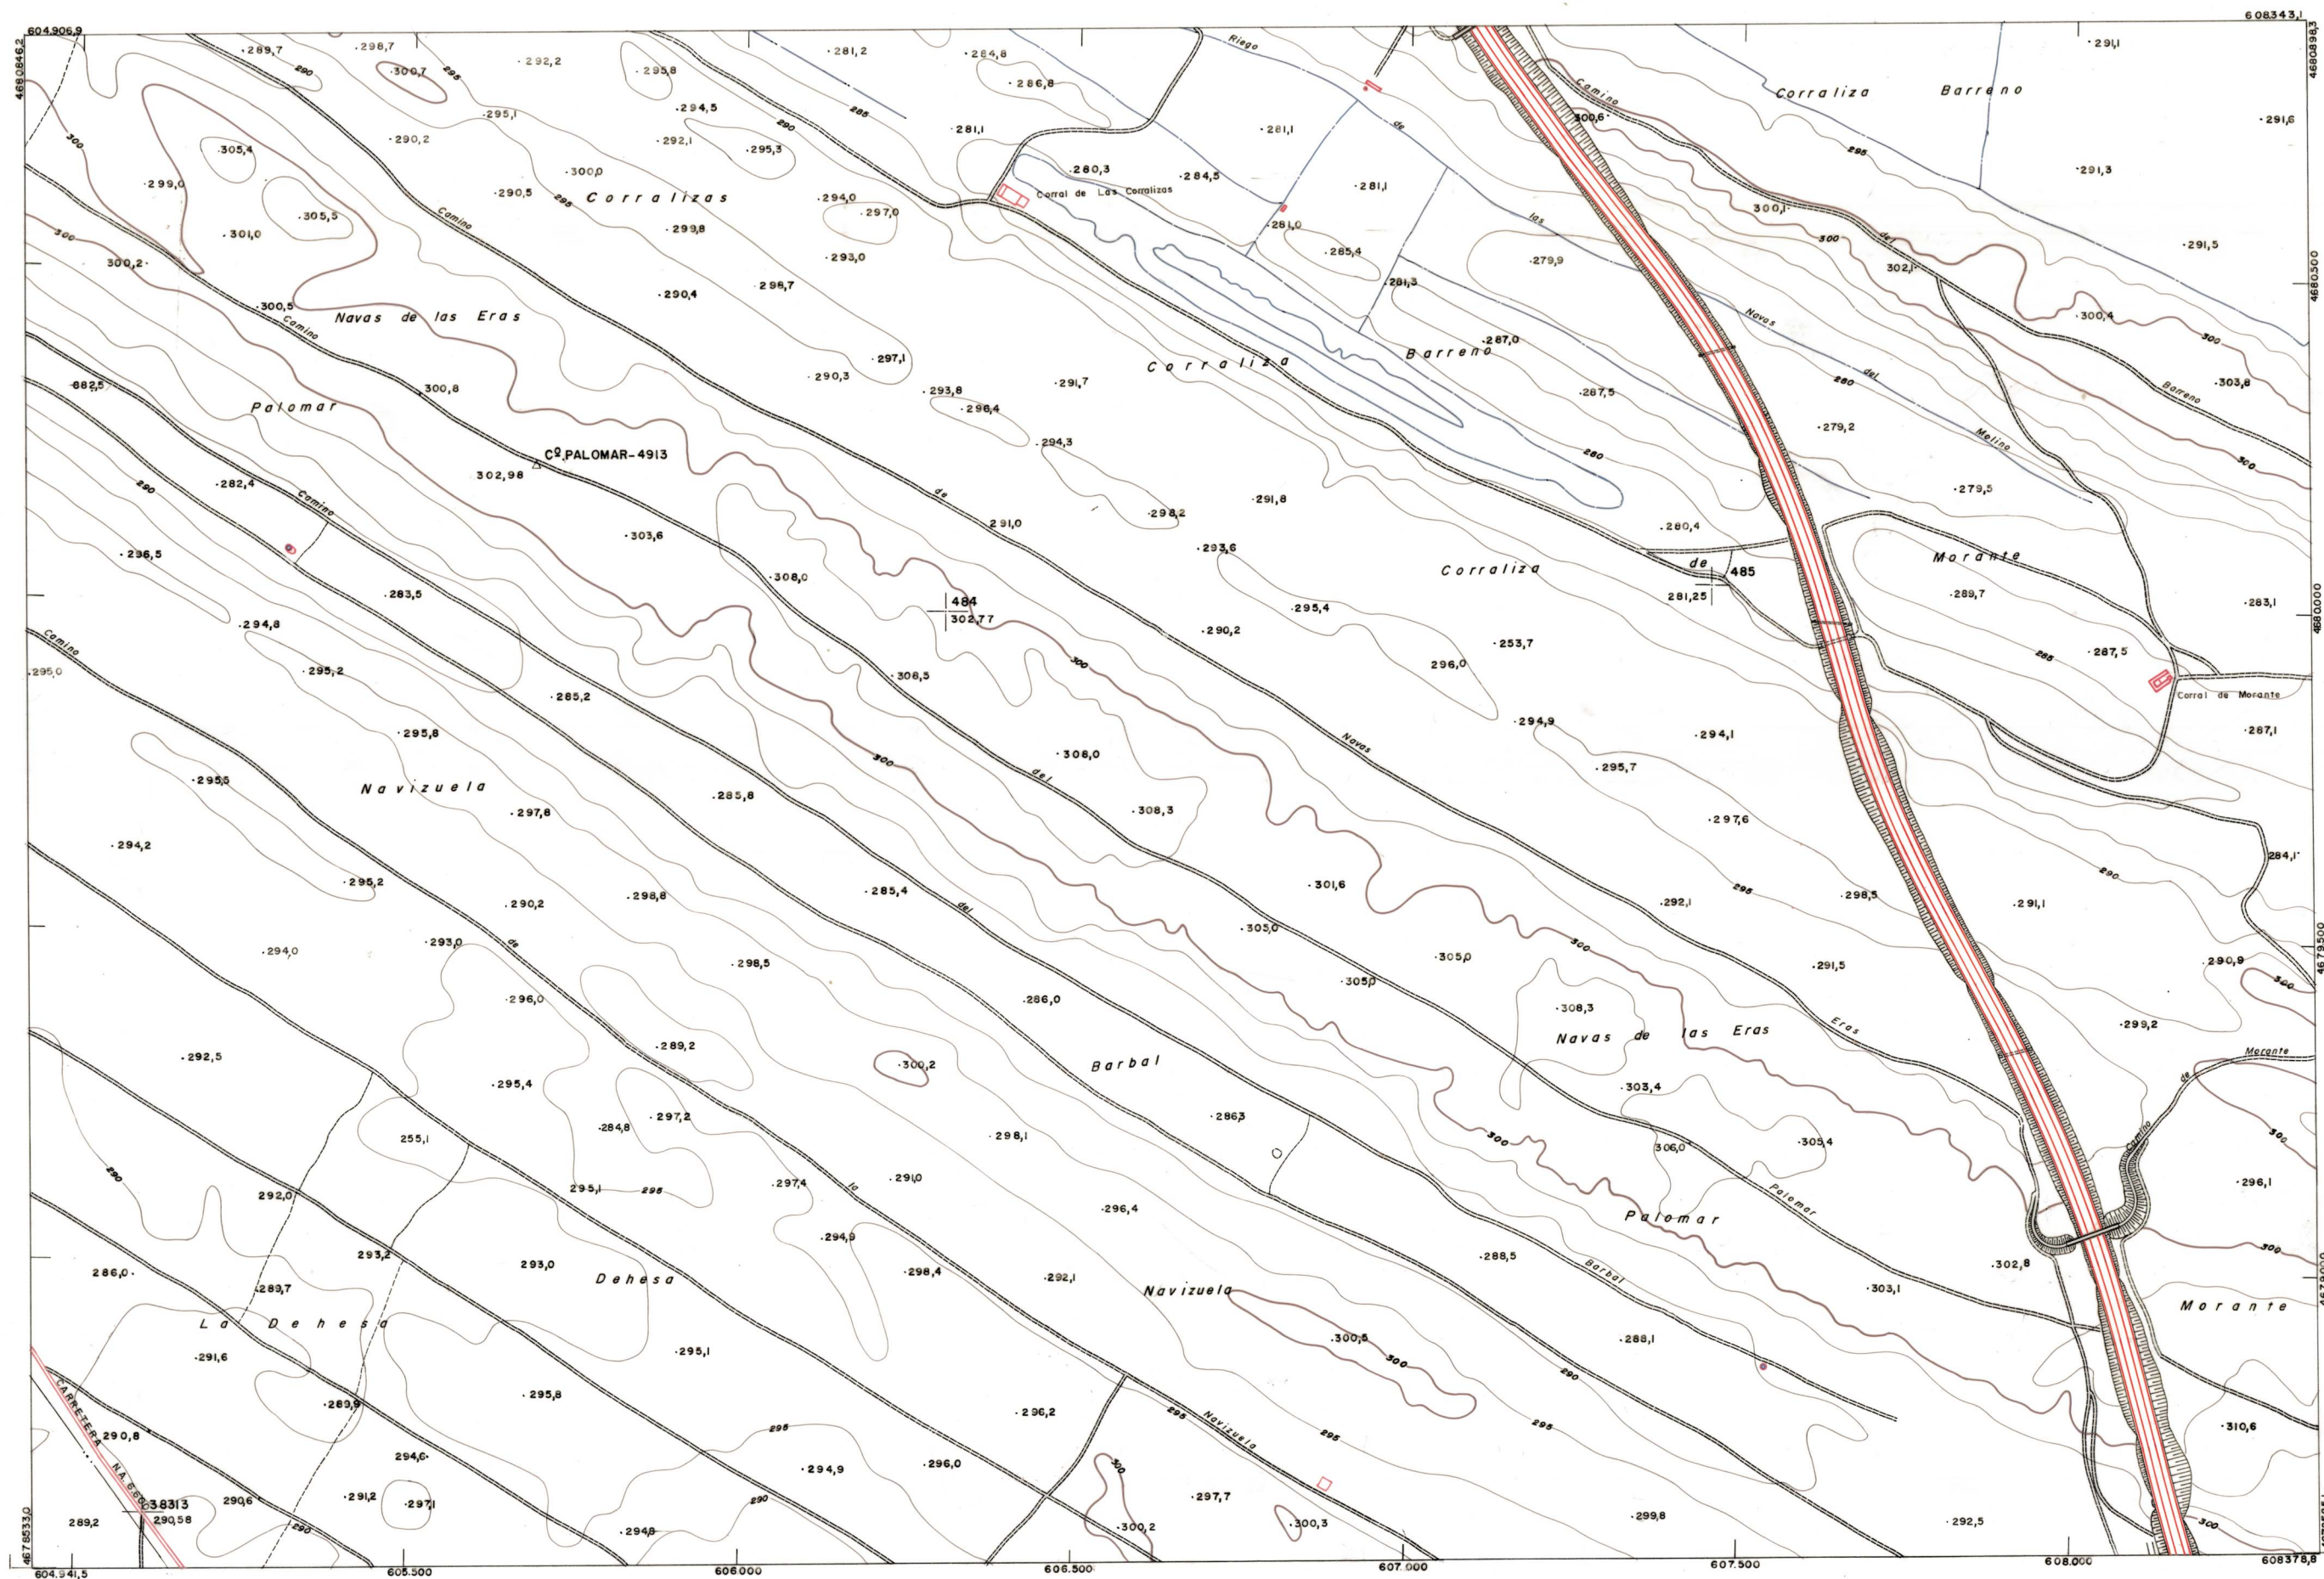

DIPUTACION  
FORAL  
DE  
NAVARRA

1:50.000 1:5.000  
**244 (4-4) PALOMAR**

244(3-3)	244(3-4)	244(3-5)
244(4-3)	244(4-4)	244(4-5)
244(5-3)	244(5-4)	244(5-5)

244(4-4)

	TALLER			
	SECCION			
	DEVOLUC			
	DESTINO			
	SALIDA			
	DEVOLUC			
	DESTINO			
	SALIDA			
	COPIAS			
	FECHA			
	COPIAS			
	FECHA			

1:5.000

ESTABLECIMIENTOS LINEAL, MAPA TADO DE NAVARRA

<b>PLANO TOPOGRAFICO DE NAVARRA</b>	Trabajos geodésicos efectuados por el I.G.C. Volado, restituído y dibujado por T.F.A, S.A. Trabajos complementarios y control: Dirección de O. Públicos - S. Cartográfico de Navarra.	Fecha del vuelo <b>26-9-70</b> Fecha del plano
ESCALA 1:5.000 EQUIDISTANCIA 5 M. PROYECCION U.T.M. Altitudes referidas al nivel medio del mar en Alicante		

244(4-4)