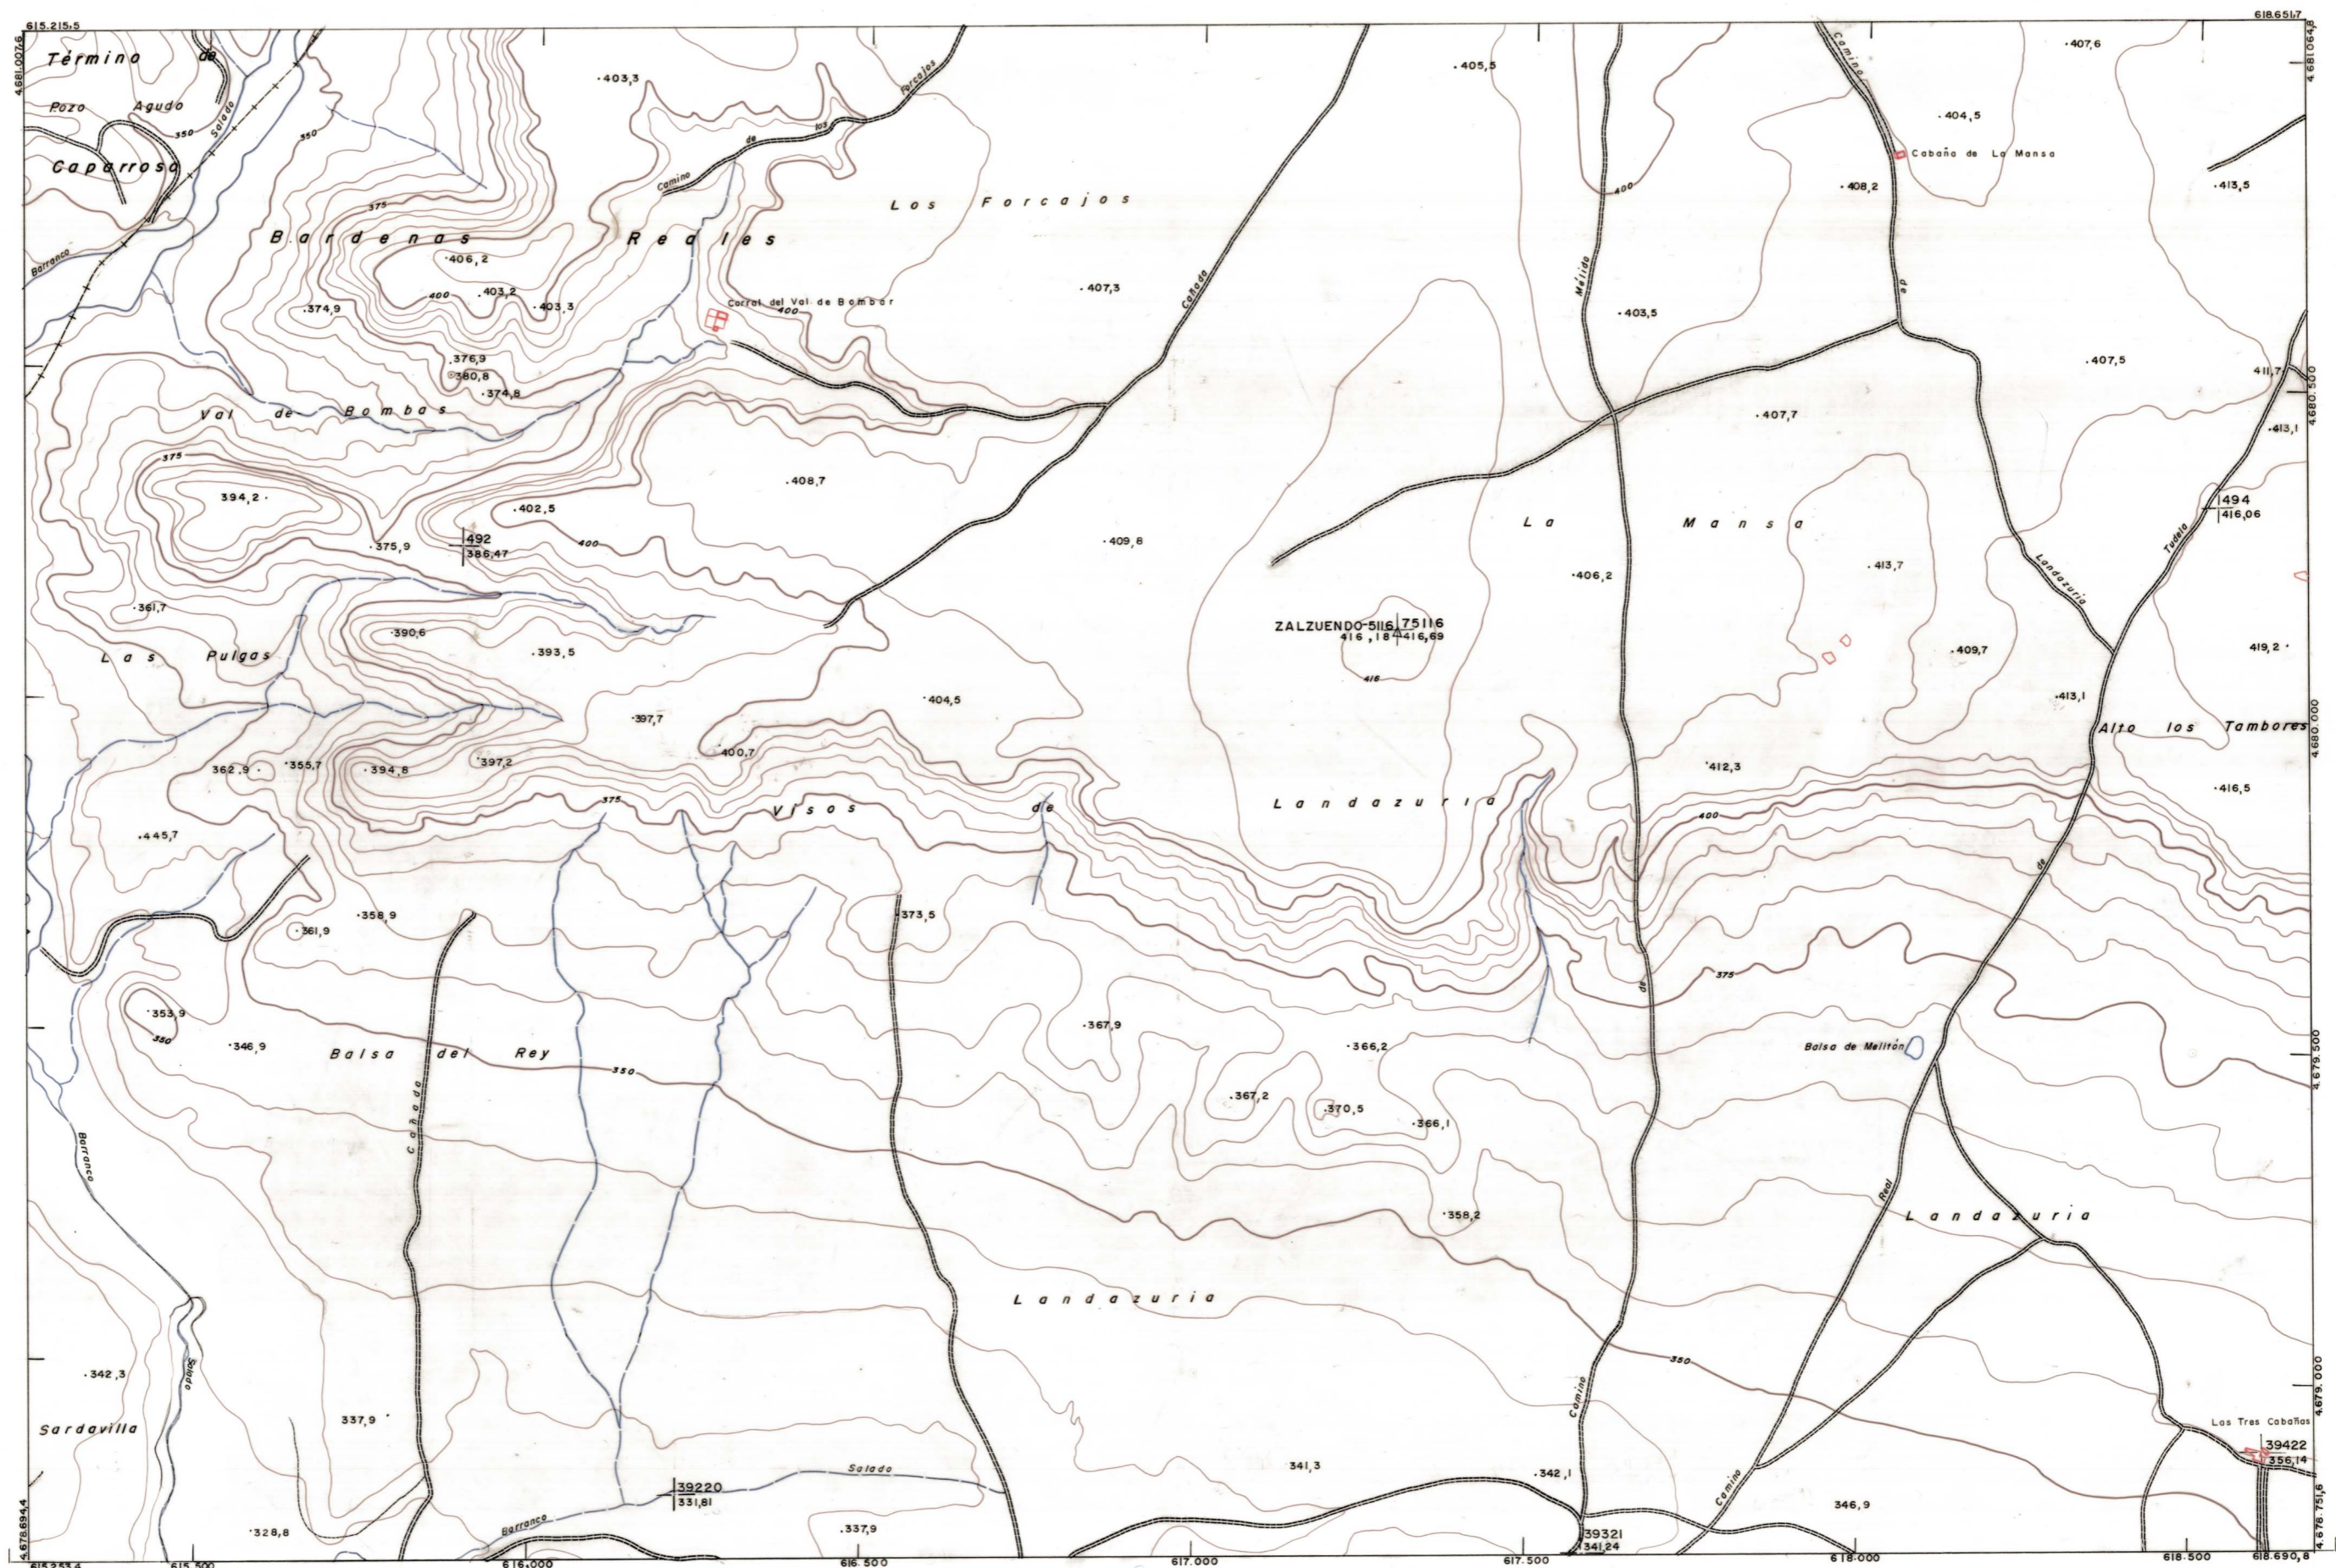

DIPUTACION FORAL DE NAVARRA

1:50.000 1:5.000
244 (4-7) LA MANSA

244(3-6)	244(3-7)	244(3-8)
244(4-6)	244(4-7)	244(4-8)
244(5-6)	244(5-7)	244(5-8)

244 (4-7)

FECHA	COPIAS	RECIBI	COPIAS	FECHA	COPIAS	RECIBI	COPIAS

1:5.000

PLANO TOPOGRAFICO DE NAVARRA	Trabajos geodésicos efectuados por el I.G.C.	Fecha del vuelo
ESCALA 1:5.000	Volado, restituído y dibujado por T.F.A., S.A.	26-9-70
EQUIDISTANCIA, 5 M.	Trabajos complementarios y control: Dirección	Fecha del plano
PROYECCION U.T.M.	de O Públicas - S. Cartográfico de Navarra.	
Altitudes referidas al nivel medio del mar en Alicante		