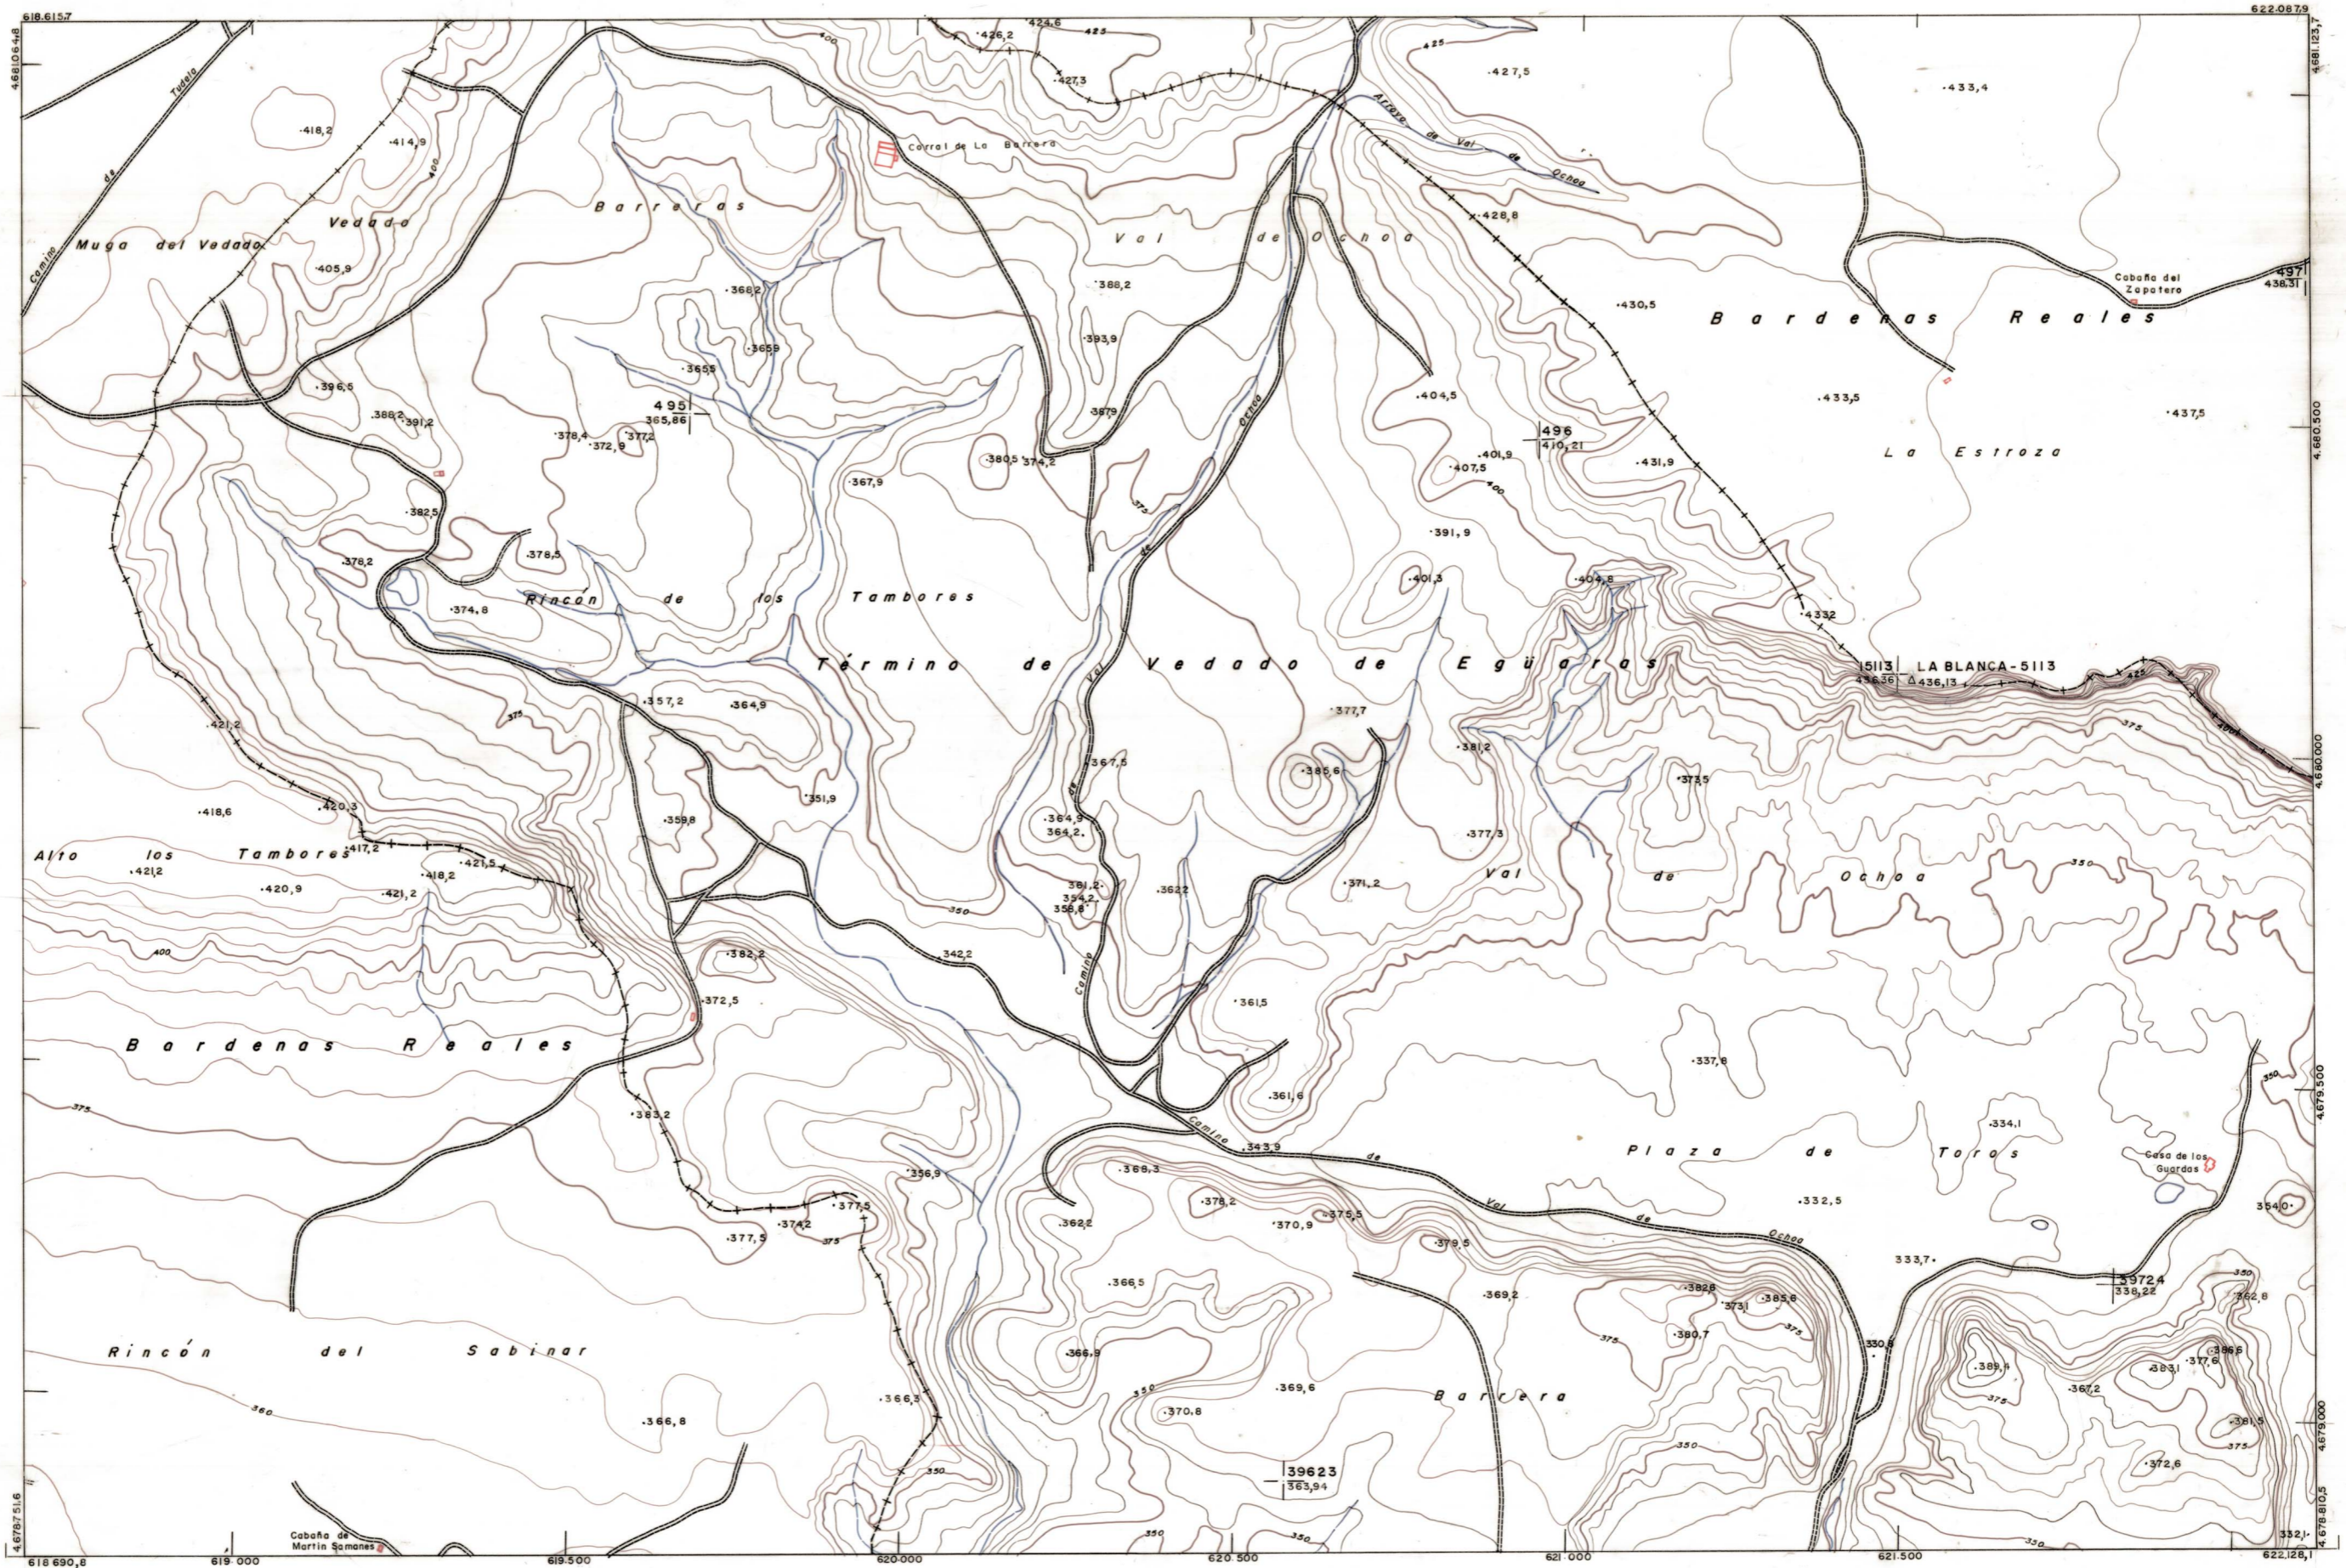

DIPUTACION
FORAL
DE
NAVARRA

1:50.000	1:5.000	VAL DE OCHOA
244 (4-8)		

244(3-7)	244(3-8)	245(3-1)
244(4-7)	244(4-8)	245(4-1)
244(5-7)	244(5-8)	245(5-1)

244(4-8)

TAMANO	
SECCION	
DEVOLUCION	
DESTINO	
SALIDA	
DEVOLUCION	
DESTINO	
SALIDA	
COPIAS	
FECHA	
COPIAS	
FECHA	

1:5.000

PLANO TOPOGRAFICO DE NAVARRA

ESCALA 1:5.000
EQUIDISTANCIA, 5 M.
PROYECCION U.T.M.
Altitudes referidas al nivel medio del mar en Alicante

Trabajos geodésicos efectuados por el I.G.C.
Volado, restituido y dibujado por T.F.A. S.A.
Trabajos complementarios y control: Dirección
de O. Públicos - S. Cartográfico de Navarra.

Fecha del vuelo
26-9-70
Fecha del plano
