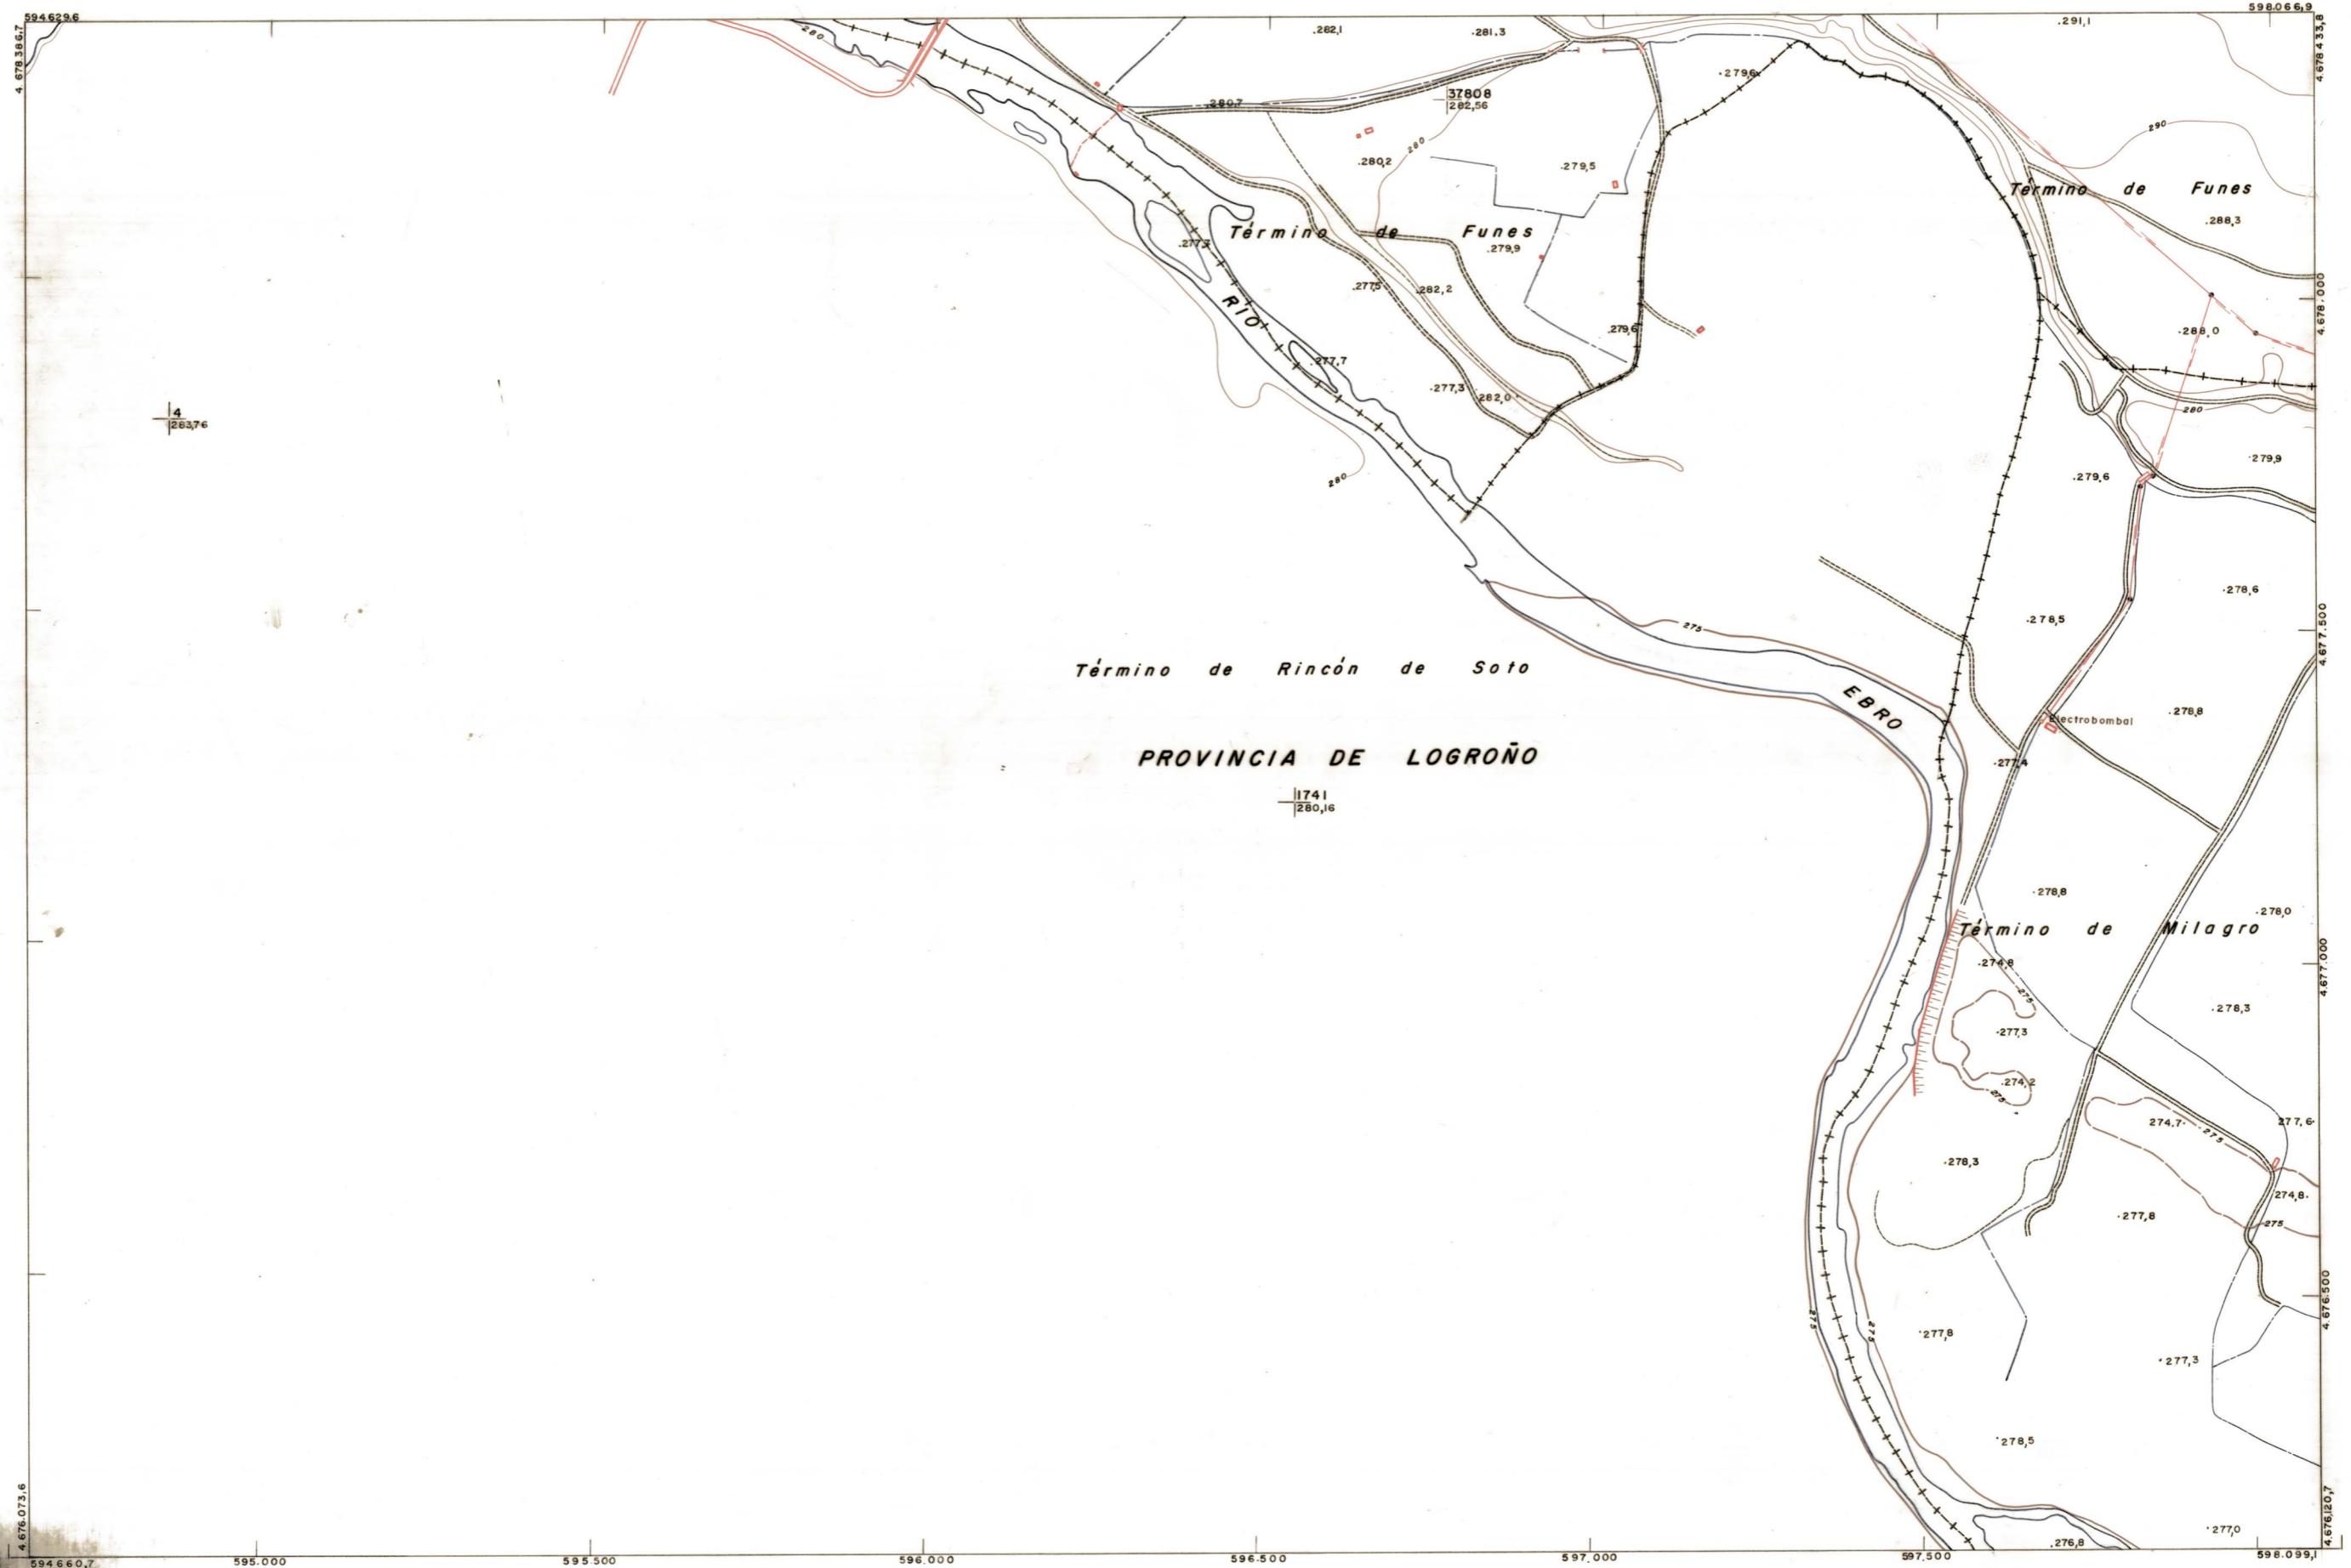

DIPUTACION  
FORAL  
DE  
NAVARRA

1:50.000 1:5.000  
244 (5-1) LA VEGA

243(4-8)	244(4-1)	244(4-2)
	244(5-1)	244(5-2)
	244(6-1)	244(6-2)

244(5-1)		TAMANO	
		SECCION	
		DEVOLUCION	
		DESTINO	
		SALIDA	
		DEVOLUCION	
		DESTINO	
		SALIDA	
		COMPAÑIA	
		FECHA	
		COMPAÑIA	
		FECHA	
		COMPAÑIA	

PLANO TOPOGRAFICO DE NAVARRA  
 ESCALA 1:5.000  
 EQUIDISTANCIA 5 M.  
 PROYECCION U.T.M.  
 Altitudes referidas al nivel medio del mar en Alicante

Trabajos geodésicos efectuados por el I.G.C.  
 Volado, restituido y dibujado por T.F.A., S.A.  
 Trabajos complementarios y control: Dirección de O. Públicos - S. Cartográfico de Navarra.

Fecha del vuelo 26-9-70  
 Fecha del plano

244 (5-1)