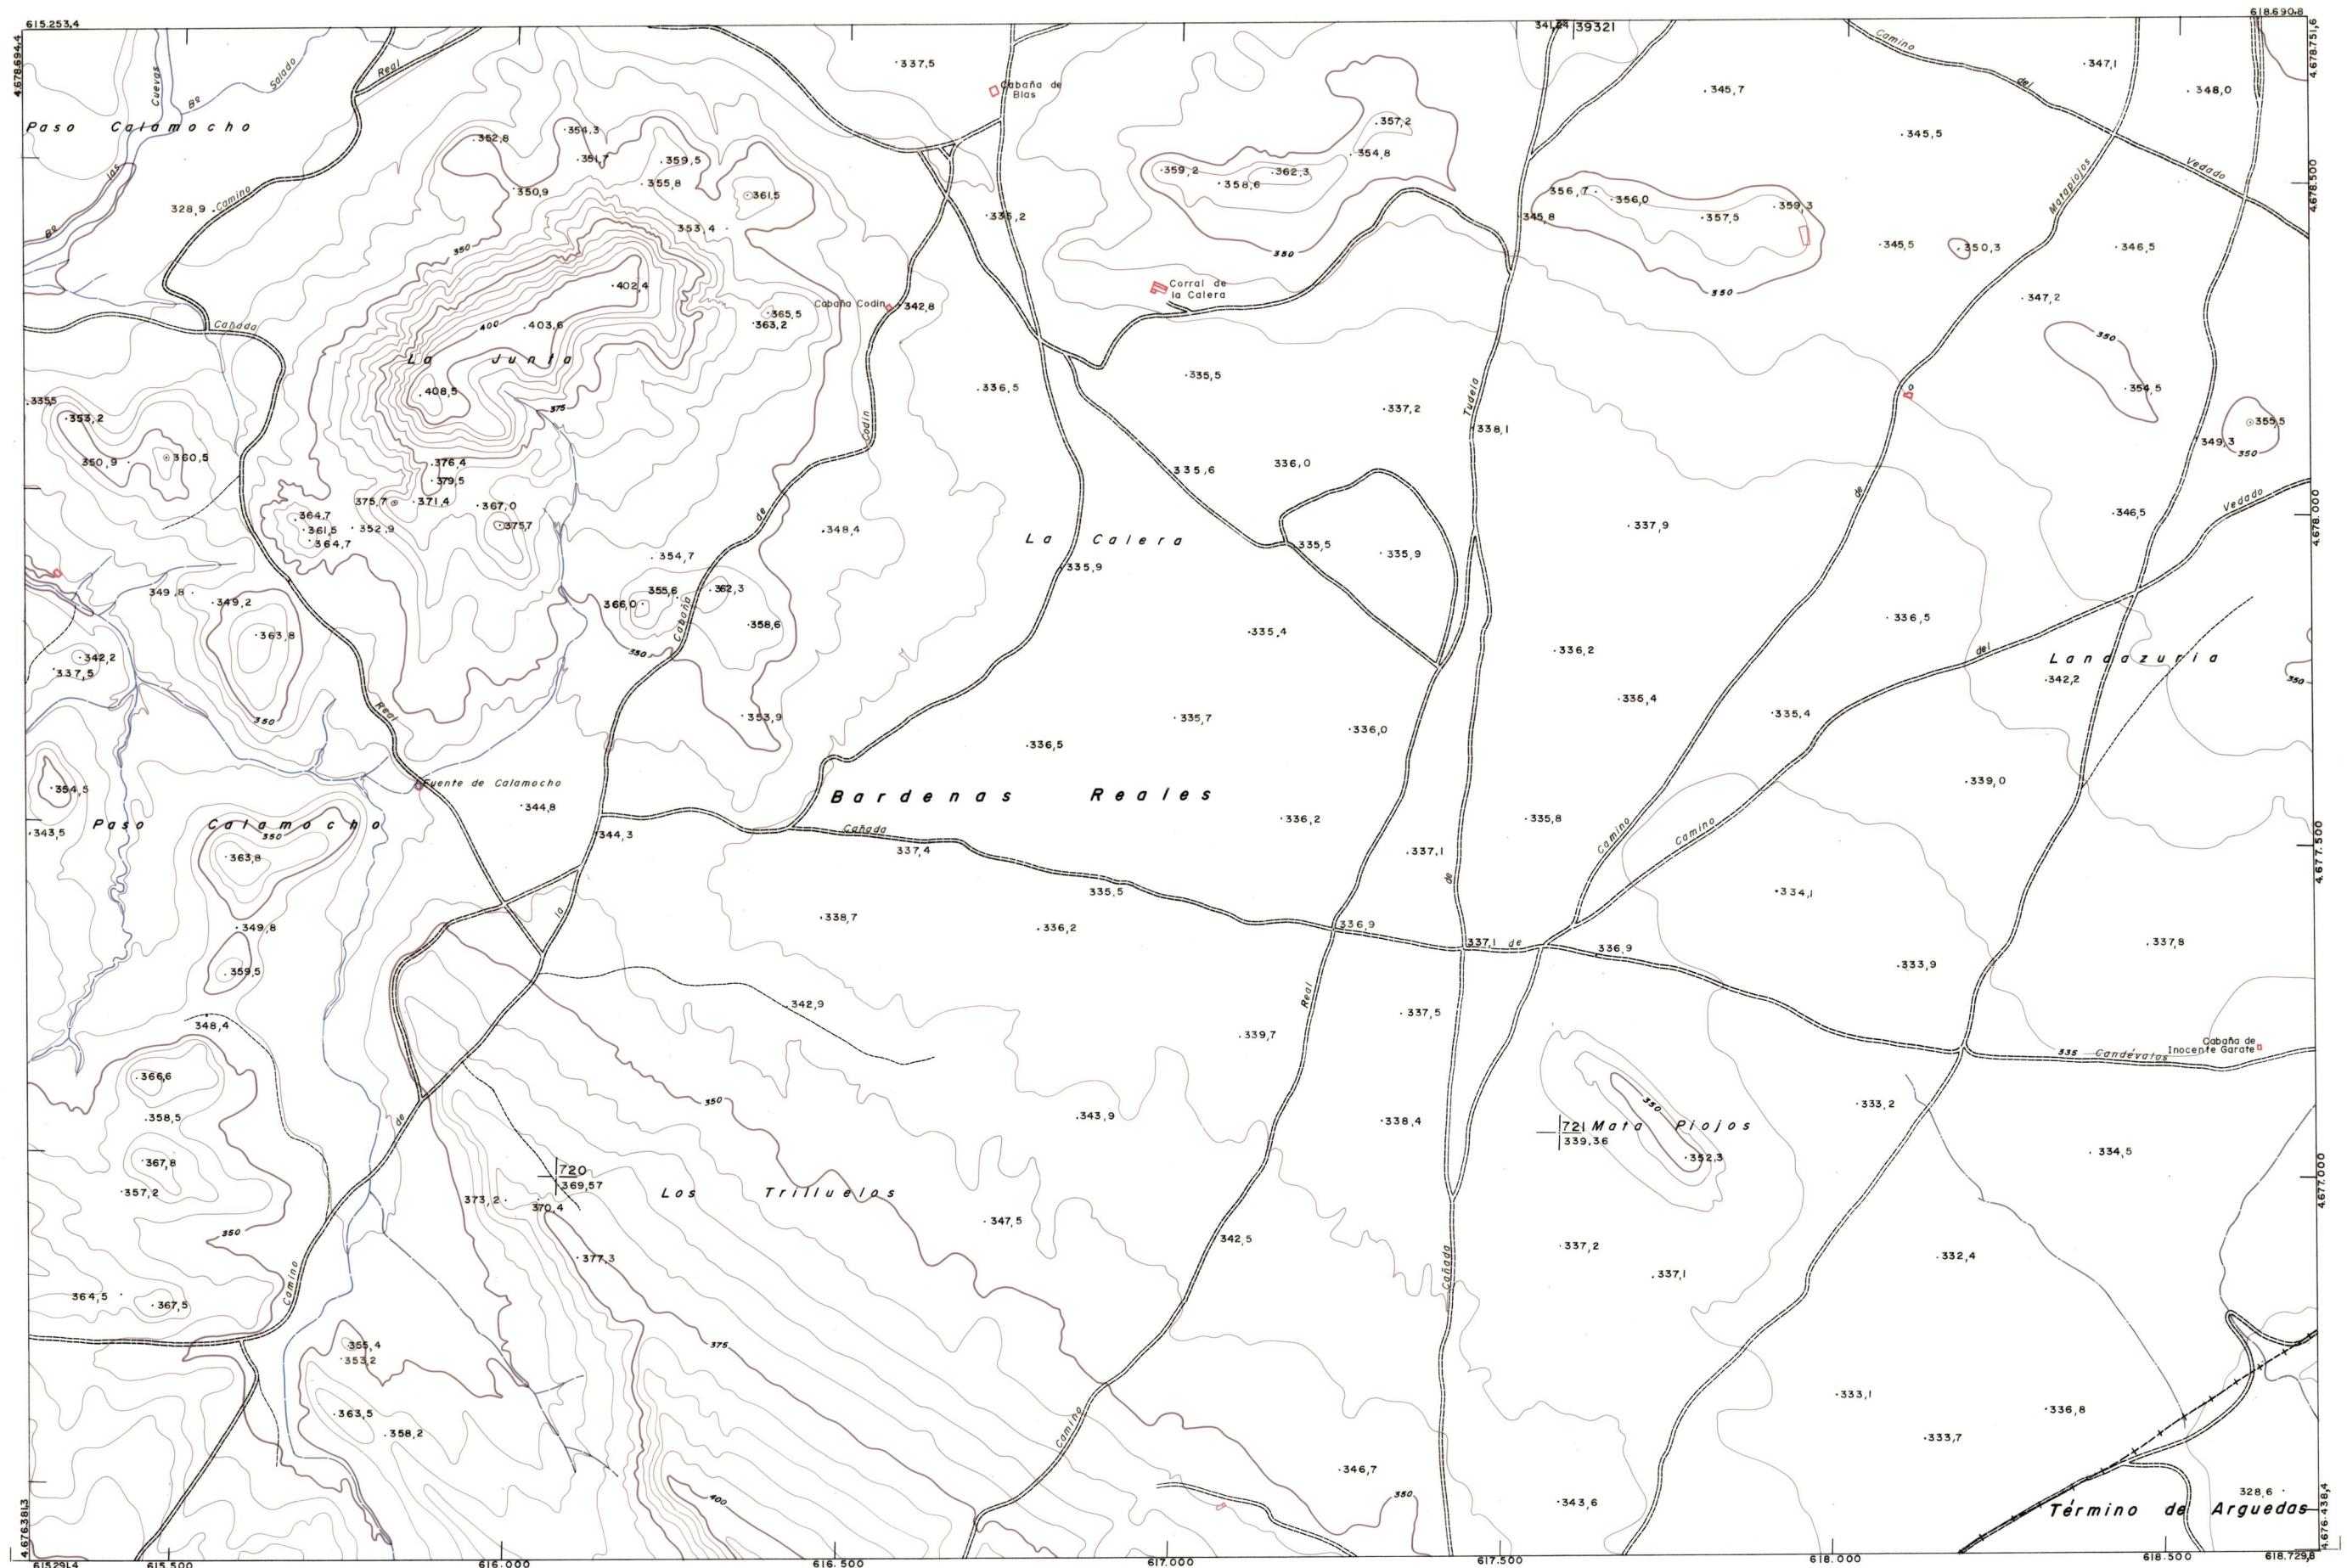

DIPUTACION
FORAL
DE
NAVARRA

1:50.000 1:5.000
244 (5-7) LA CALERA

244 (4-6)	244 (4-7)	244 (4-8)
244 (5-6)	244 (5-7)	244 (5-8)
244 (6-6)	244 (6-7)	244 (6-8)

PLANO TOPOGRAFICO DE NAVARRA	Trabajos geodésicos efectuados por el I.G.C.	Fecha del vuelo
ESCALA 1:5.000	Volado, restituído y dibujado por T.F.A. S.A.	26 - 9 - 70
EQUIDISTANCIA 5 M.	Trabajos complementarios y control: Dirección	Fecha del plano
PROYECCION U.T.M.	de O Públicas - S Cartográfico de Navarra.	
Altitudes referidas al nivel medio del mar en Alicante		

244 (5-7)

1:5.000	FECHA	COMPAS	FECHA	COMPAS	SALIDA	DESTINO	DEVOLUC	SALIDA	DESTINO	DEVOLUC	SECCION	TAMARCO
244 (5-7)												

ESTABLECIMIENTO LINEAL APARTADO 88 GIRONA