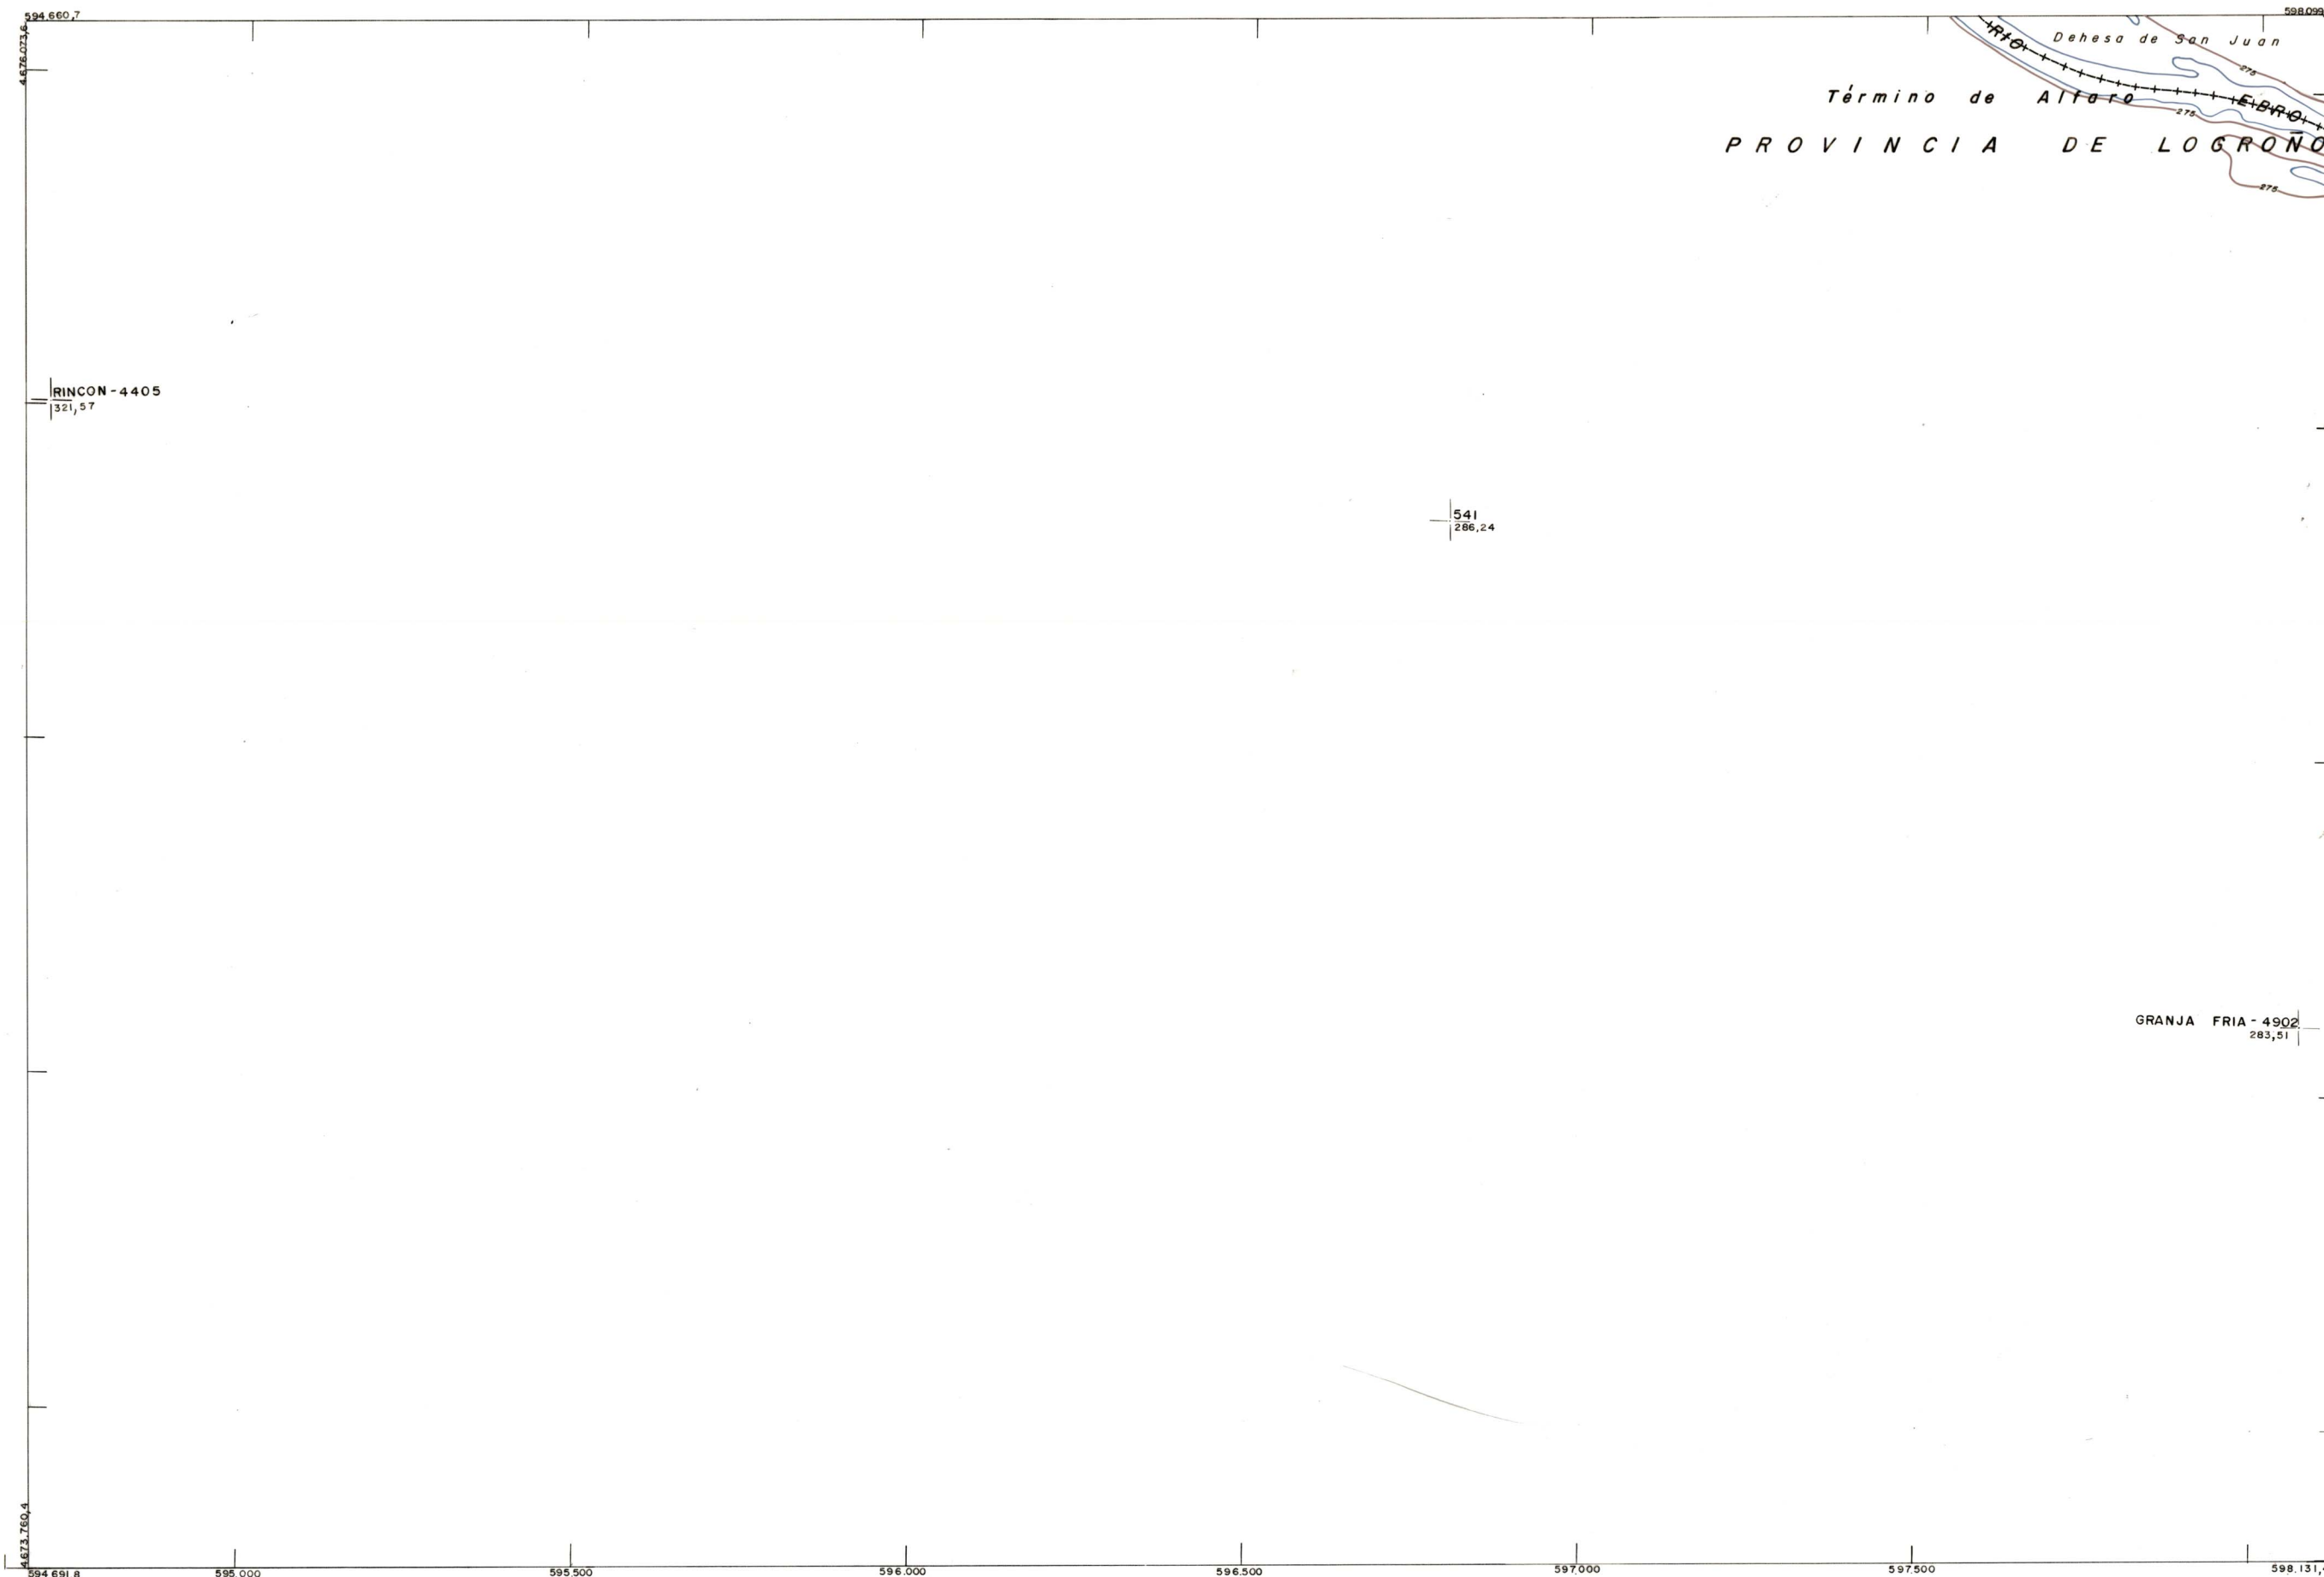

DIPUTACION
FORAL
DE
NAVARRA

1:50.000	1:5.000	GRANJA FRIA
244	(6-1)	

	244(5-1)	244(5-2)
	244(6-1)	244(6-2)

1:5.000		244(6-1)											
		FECHA	COPIAS	FECHA	COPIAS	SALIDA	DESTINO	DEVOLUC	SALIDA	DESTINO	DEVOLUC	SECCION	TAMARO

PLANO TOPOGRAFICO DE NAVARRA ESCALA 1:5.000 EQUIDISTANCIA 5 M. PROYECCION U.T.M. Altitudes referidas al nivel medio del mar en Alicante	Trabajos geodésicos efectuados por el I.G.C. Volado, restituído y dibujado por T.F.A. S.A. Trabajos complementarios y control: Dirección de O Públicas - S. Cartográfica de Navarra.	Fecha del vuelo <u>26 - 9 - 70</u> Fecha del plano _____
--	---	---

244 (6 - 1)