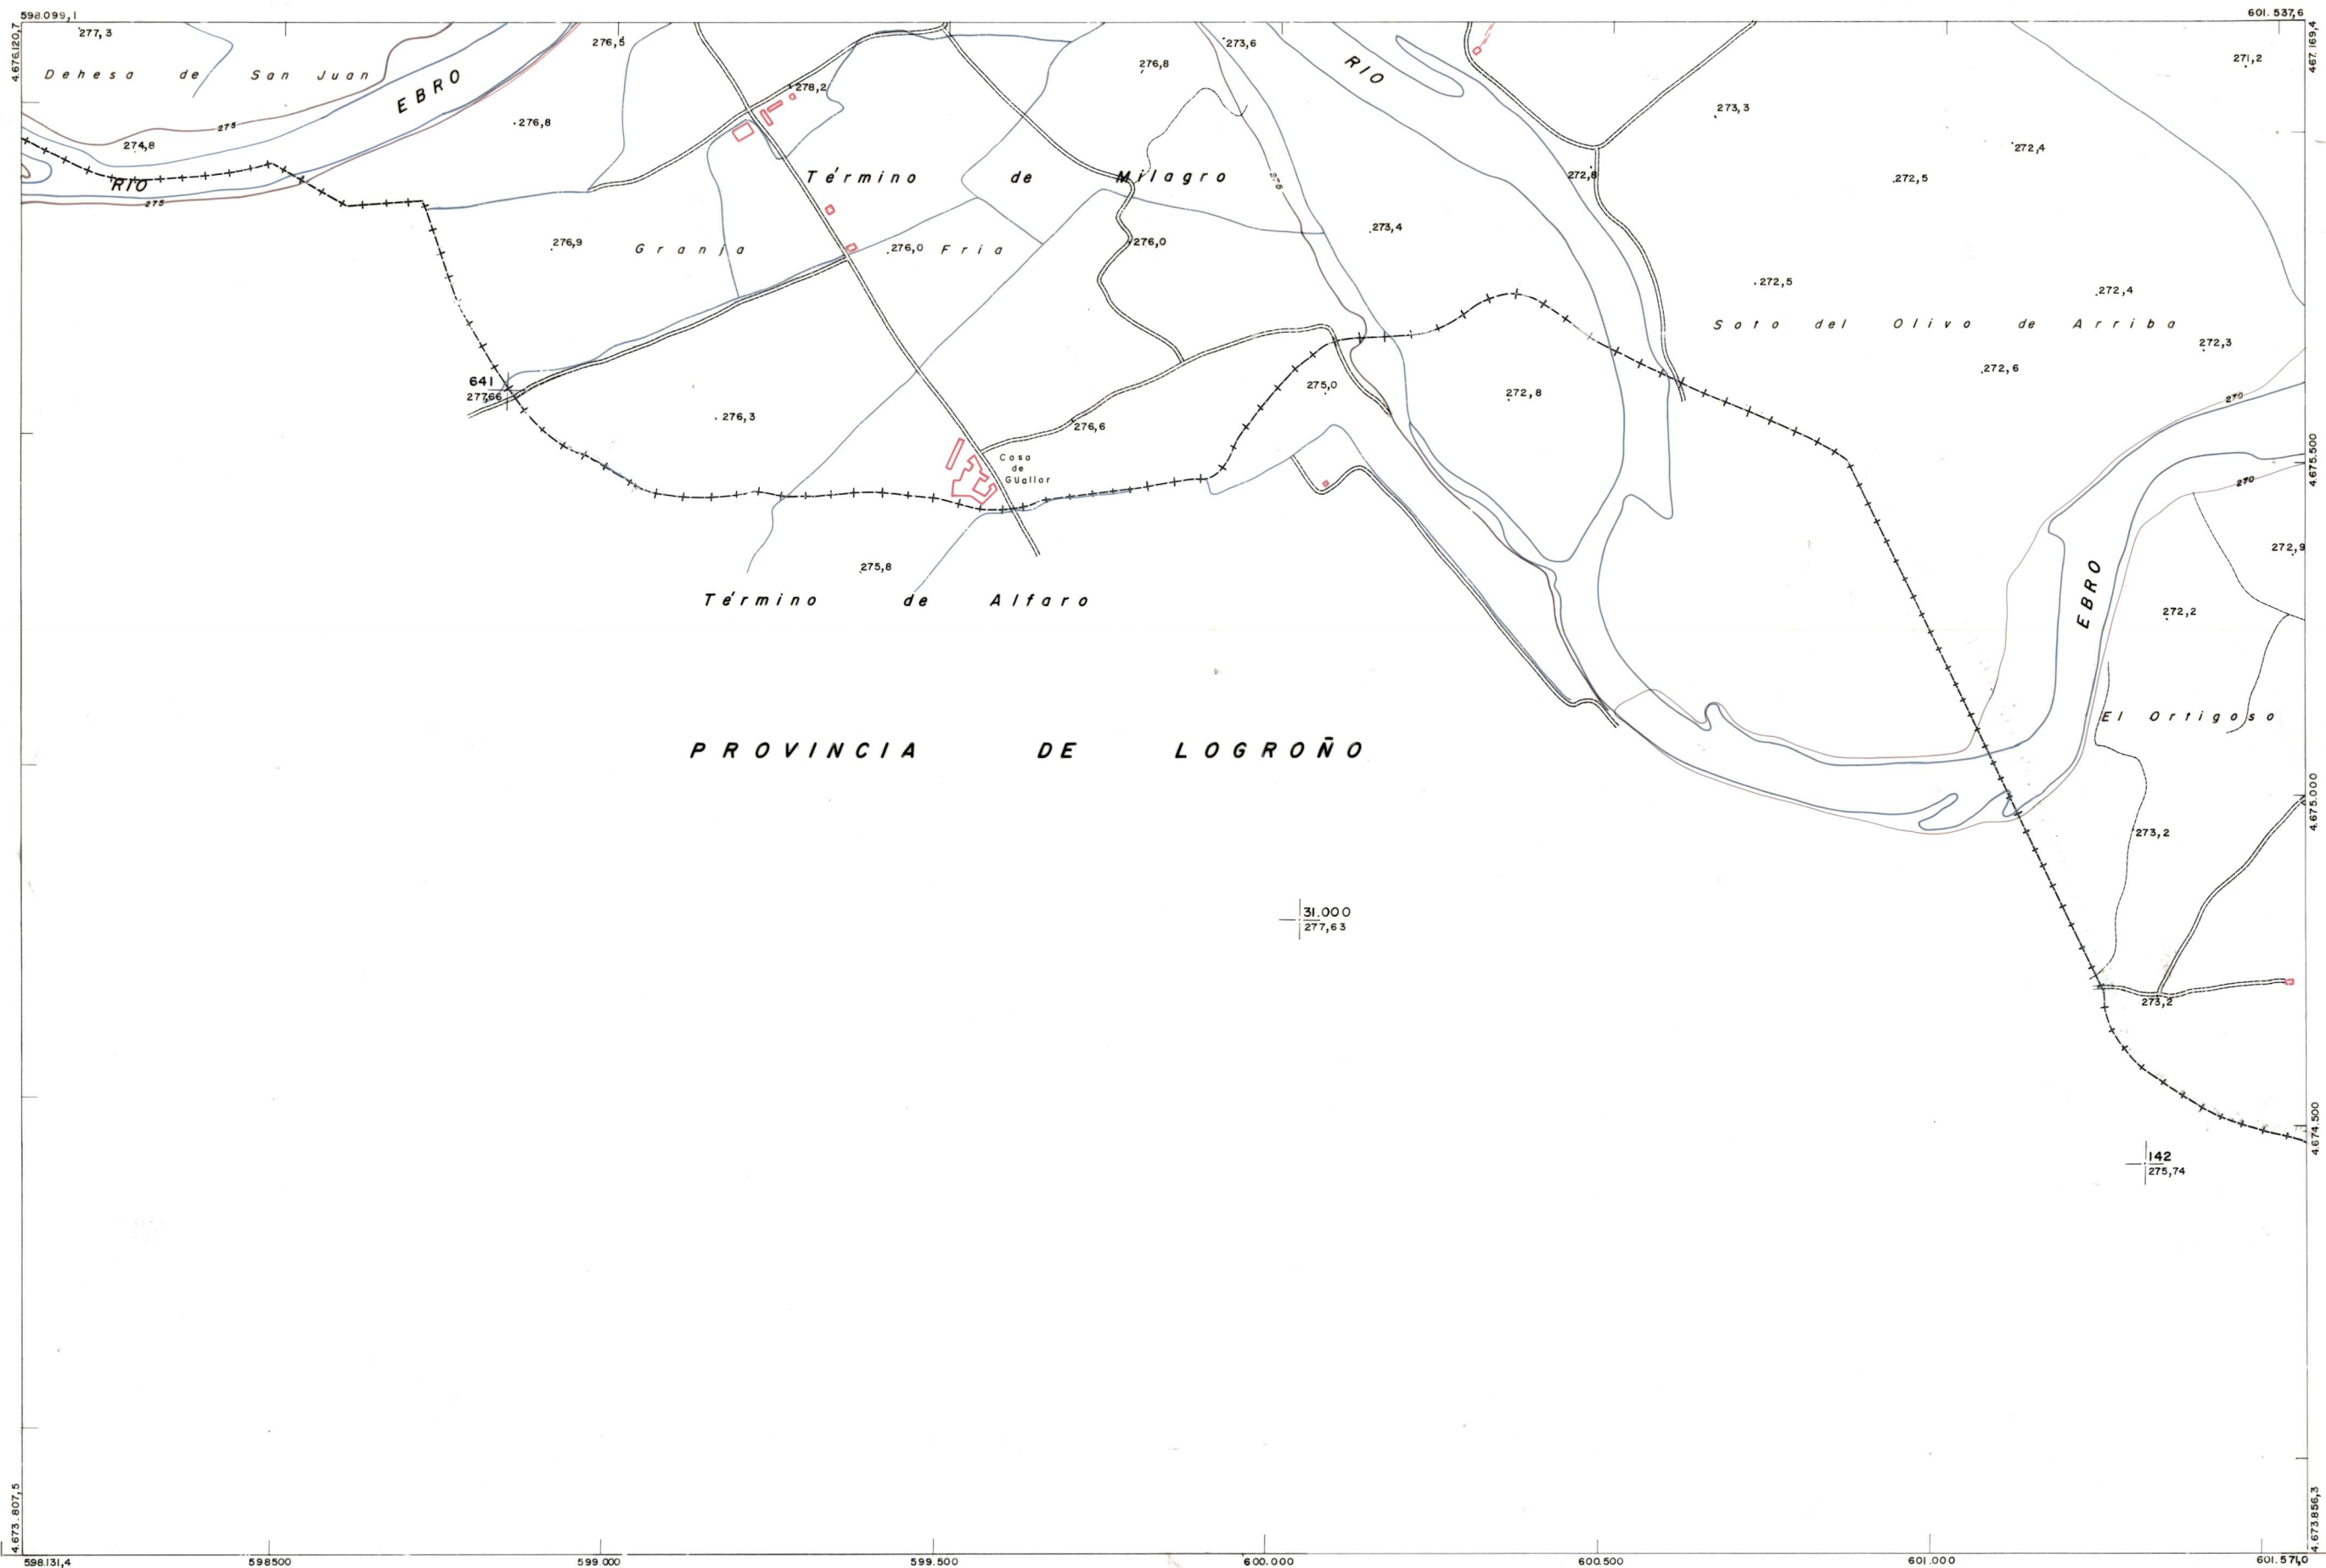

DIPUTACION
FORAL
DE
NAVARRA

1:50.000 1:5.000
244 (6-2) GRANJA FRIA

244 (5-1)	244 (5-2)	244 (5-3)
244 (6-1)	244 (6-2)	244 (6-3)
.	.	.

244 (6-2)

FECHA	COPIAS	FECHA	COPIAS	FECHA	COPIAS	FECHA	COPIAS	FECHA	COPIAS	FECHA	COPIAS

1:5.000

PLANO TOPOGRAFICO DE NAVARRA
 ESCALA 1:5.000
 EQUIDISTANCIA 5 M.
 PROYECCION U.T.M.
 Altitudes referidas al nivel medio del mar en Alicante

Trabajos geodésicos efectuados por el I.G.C.
 Volado, restituído y dibujado por T.F.A. S.A.
 Trabajos complementarios y control: Dirección de O. Públicas - S. Cartográfico de Navarra.

Fecha del vuelo 26 - 9 - 70
 Fecha del plano

244 (6-2)