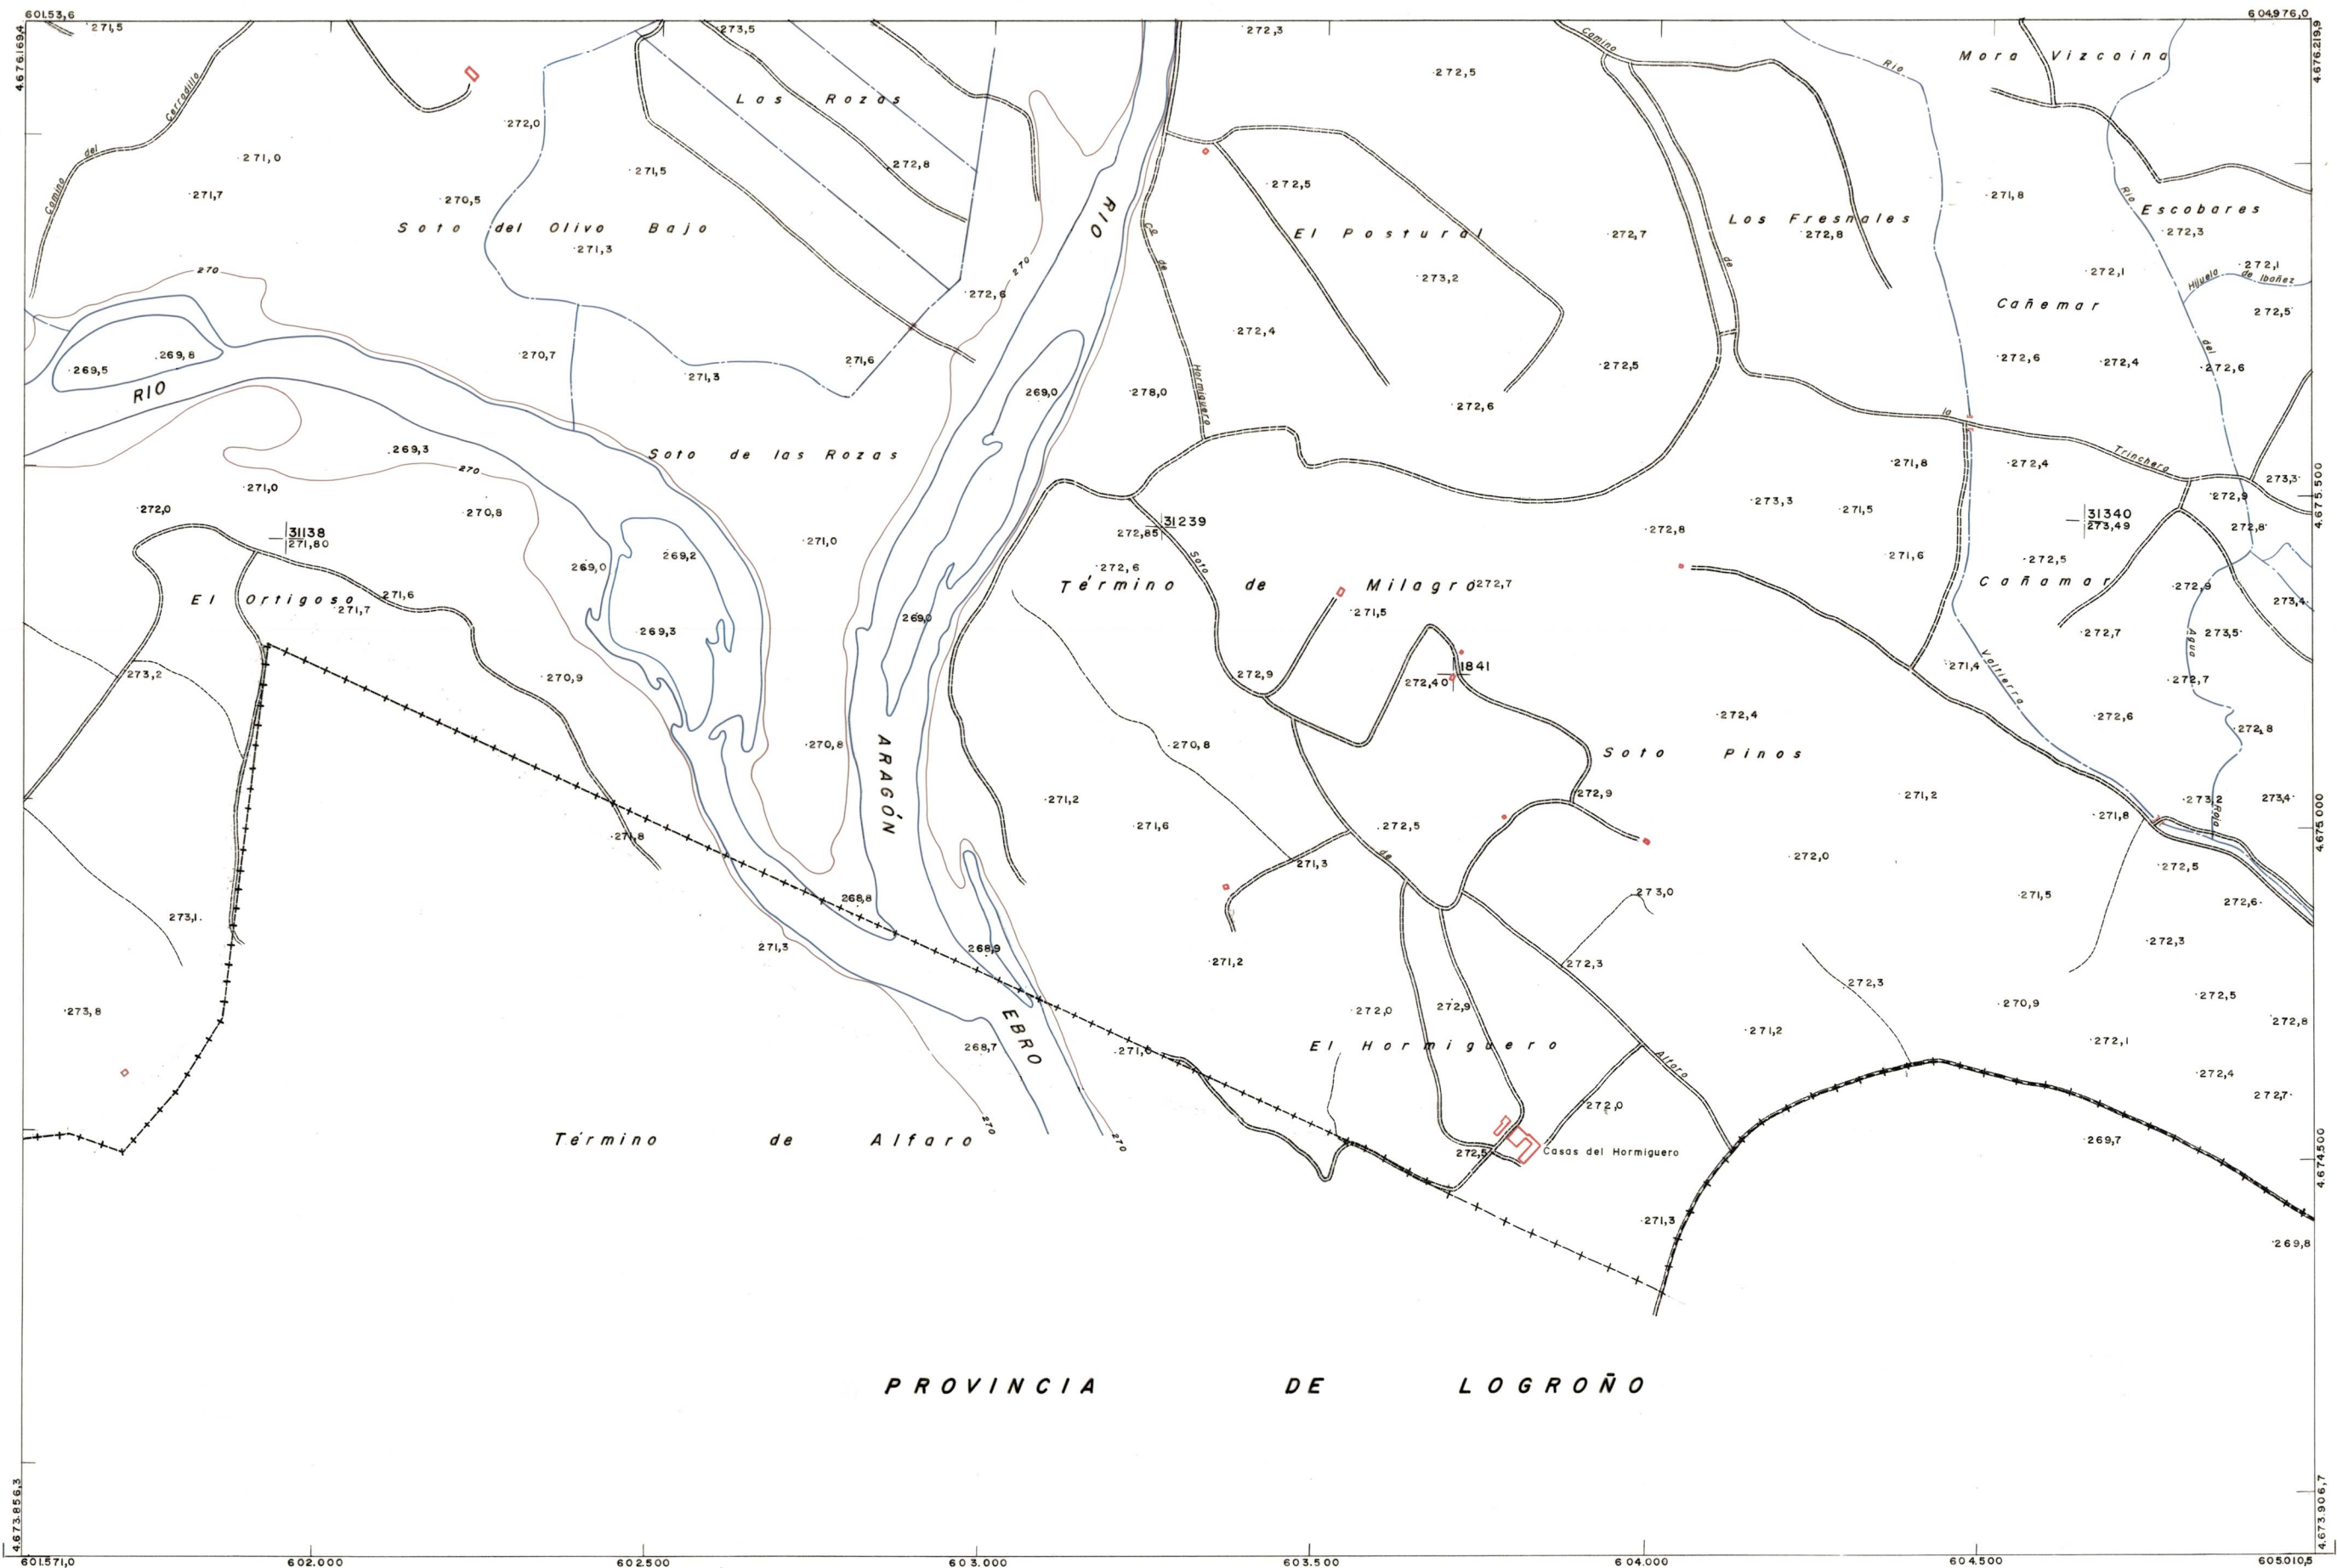

DIPUTACION
FORAL
DE
NAVARRA

1:50.000 1:5.000
244 (6-3) EL HORMIGUERO

244(5-2)	244(5-3)	244(5-4)
244(6-2)	244(6-3)	244(6-4)
		244(7-4)

PROVINCIA DE LOGROÑO

244(6-3)	TAMANO	
	SECCION	
1:5.000	DEVOLUCION	
	DESTINO	
	SALIDA	
	DEVOLUCION	
	DESTINO	
	SALIDA	
	COPIAS	
	FECHA	
	COPIAS	
	FECHA	

PLANO TOPOGRAFICO DE NAVARRA
 ESCALA 1:5.000
 EQUIDISTANCIA 5 M.
 PROYECCION U.T.M.
 Altitudes referidas al nivel medio del mar en Alicante

Trabajos geodésicos efectuados por el I.G.C.
 Volado, restituído y dibujado por T.F.A. S.A.
 Trabajos complementarios y control: Dirección de O. Públicos - S. Cartográfico de Navarra.

Fecha del vuelo 26-9-70
 Fecha del plano

244 (6-3)