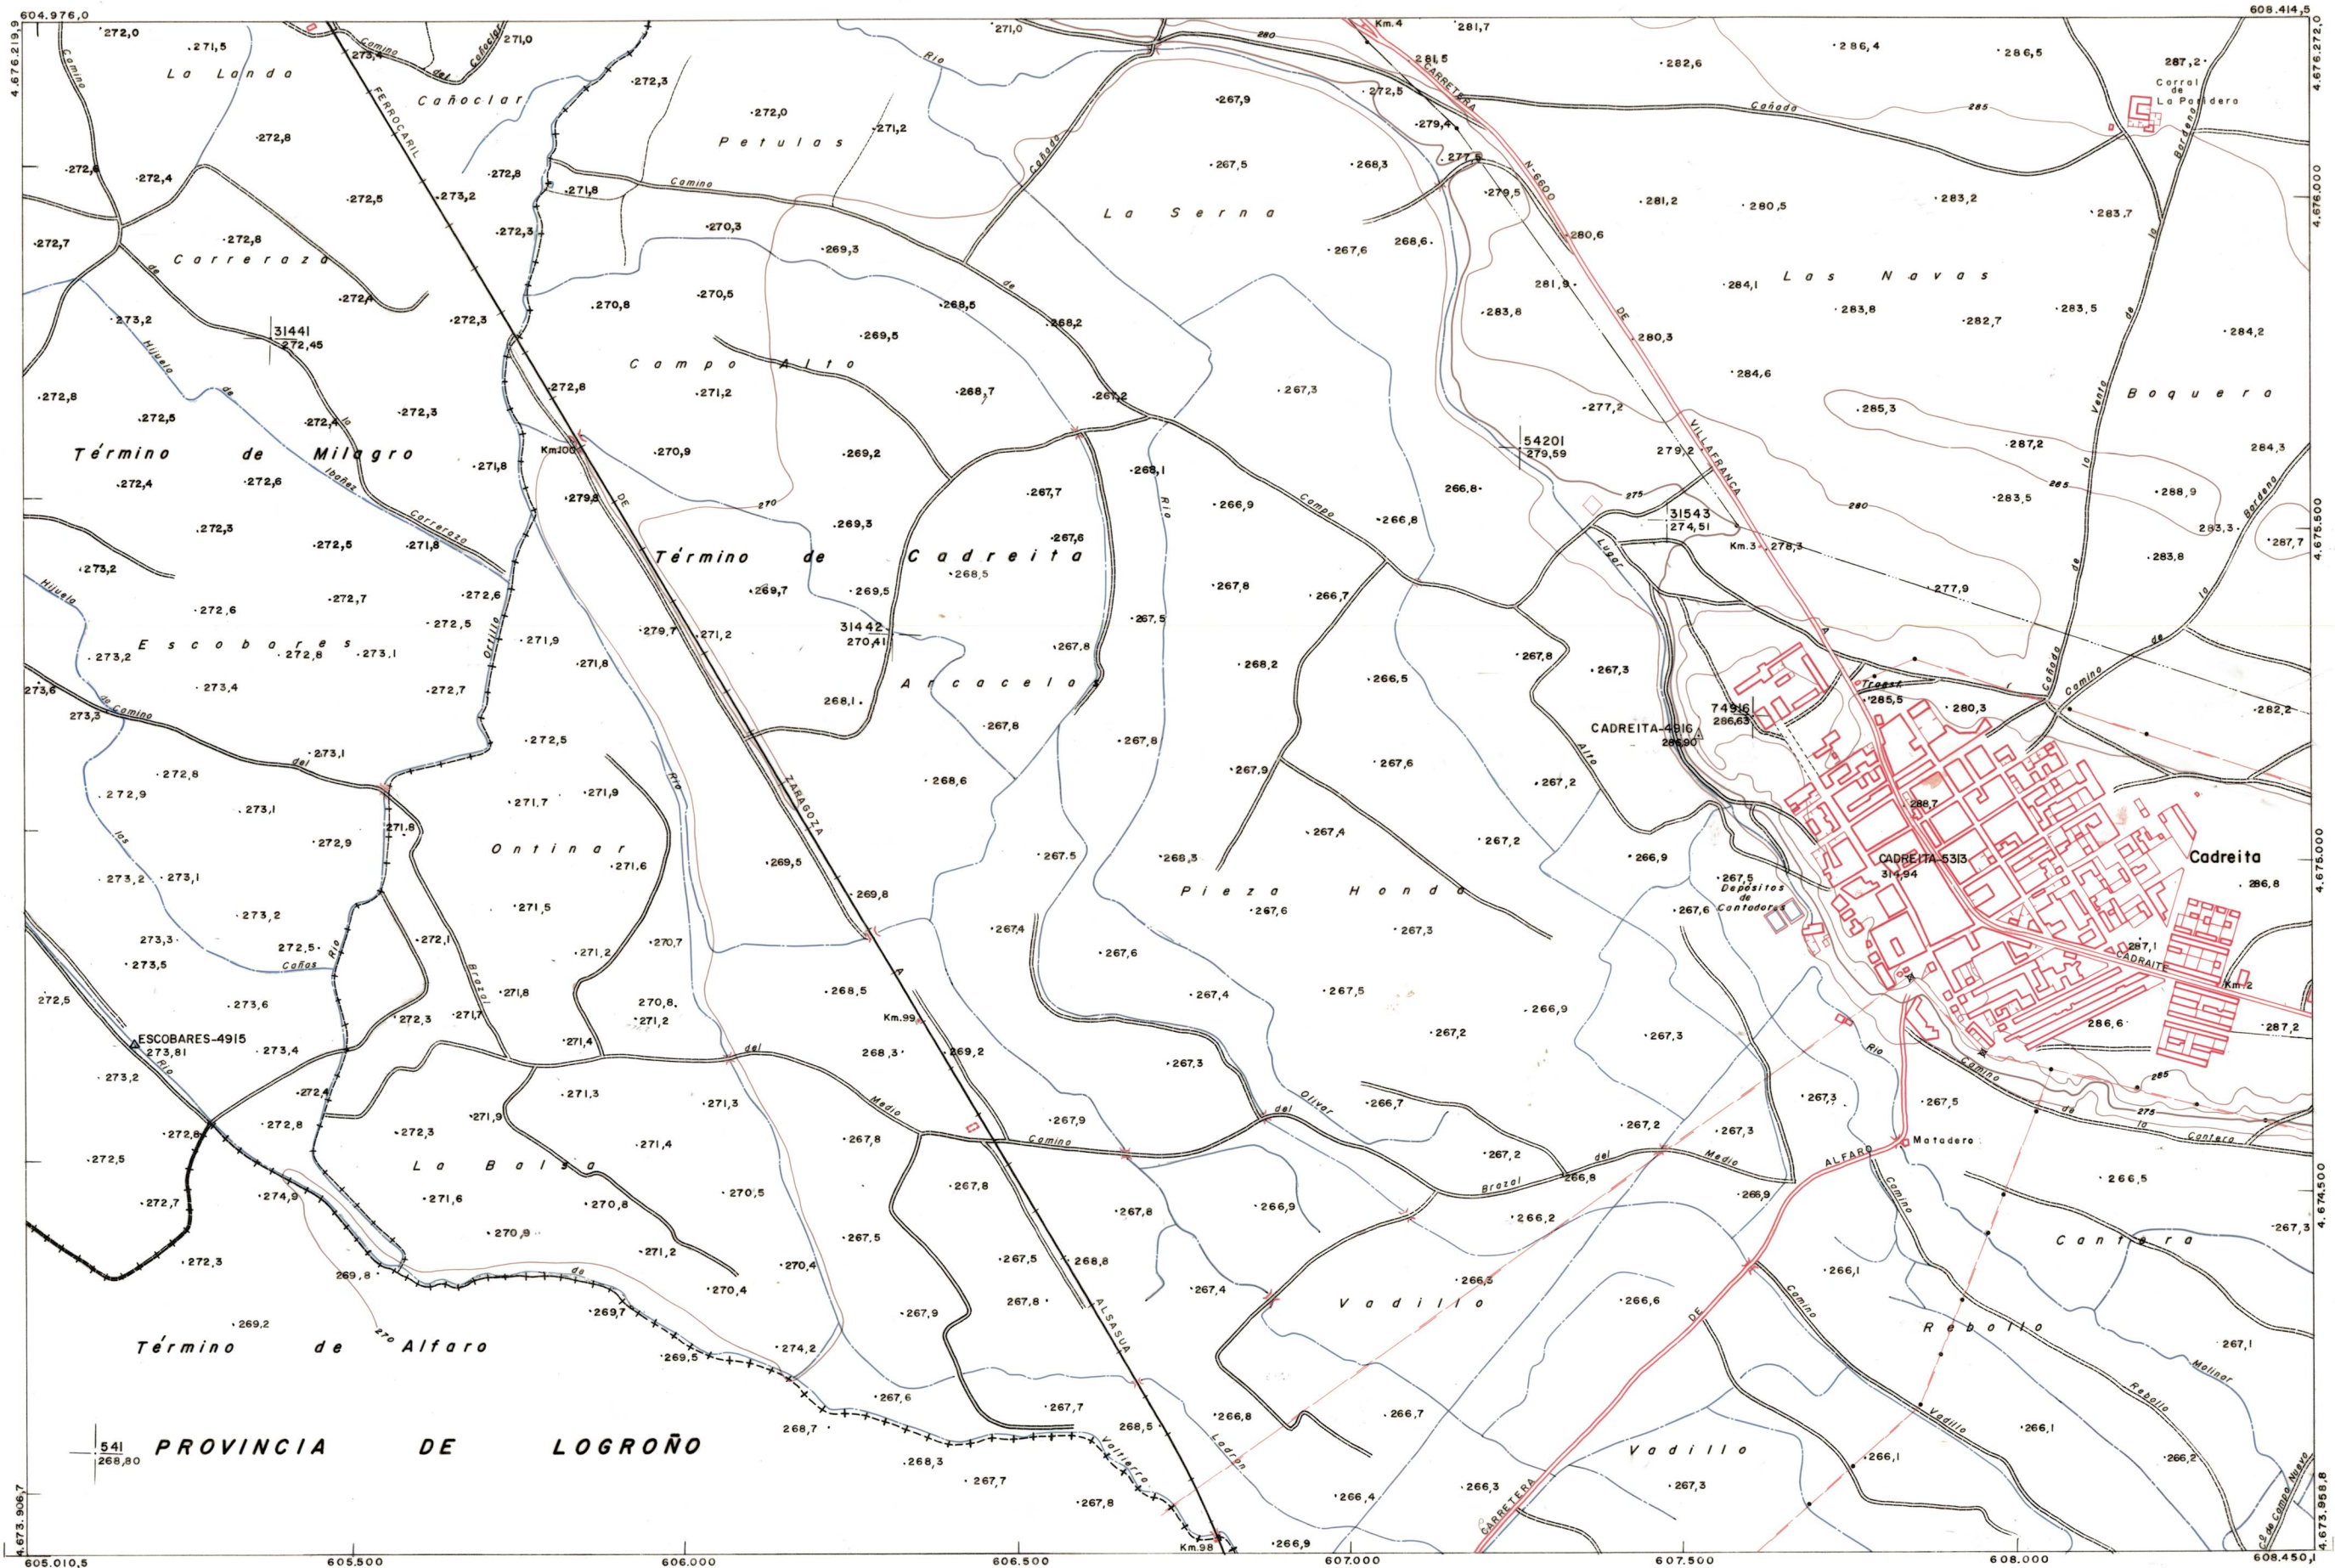

DIPUTACION  
FORAL  
DE  
NAVARRA

1:50.000 1:5.000  
**244 (6-4) CADREITA**

244(5-3)	244(5-4)	244(5-5)
244(6-3)	244(6-4)	244(6-5)
	244(7-4)	244(7-5)

244(6-4)	TAMANO	
	SECCION	
1:5.000	DEVOLUC	
	DESTINO	
	SALIDA	
	DEVOLUC	
	DESTINO	
	SALIDA	
	COPIAS	
	FECHA	
	COPIAS	
	FECHA	

**PLANO TOPOGRAFICO DE NAVARRA**  
 ESCALA 1:5.000  
 EQUIDISTANCIA 5 M.  
 PROYECCION U.T.M.  
 Altitudes referidas al nivel medio del mar en Alicante

Trabajos geodésicos efectuados por el I.G.C.  
 Volado, restituído y dibujado por T.F.A. S.A.  
 Trabajos complementarios y control: Dirección de O. Públicos - S. Cartográfico de Navarra.

Fecha del vuelo 26-9-70  
 Fecha del plano

244 (6-4)