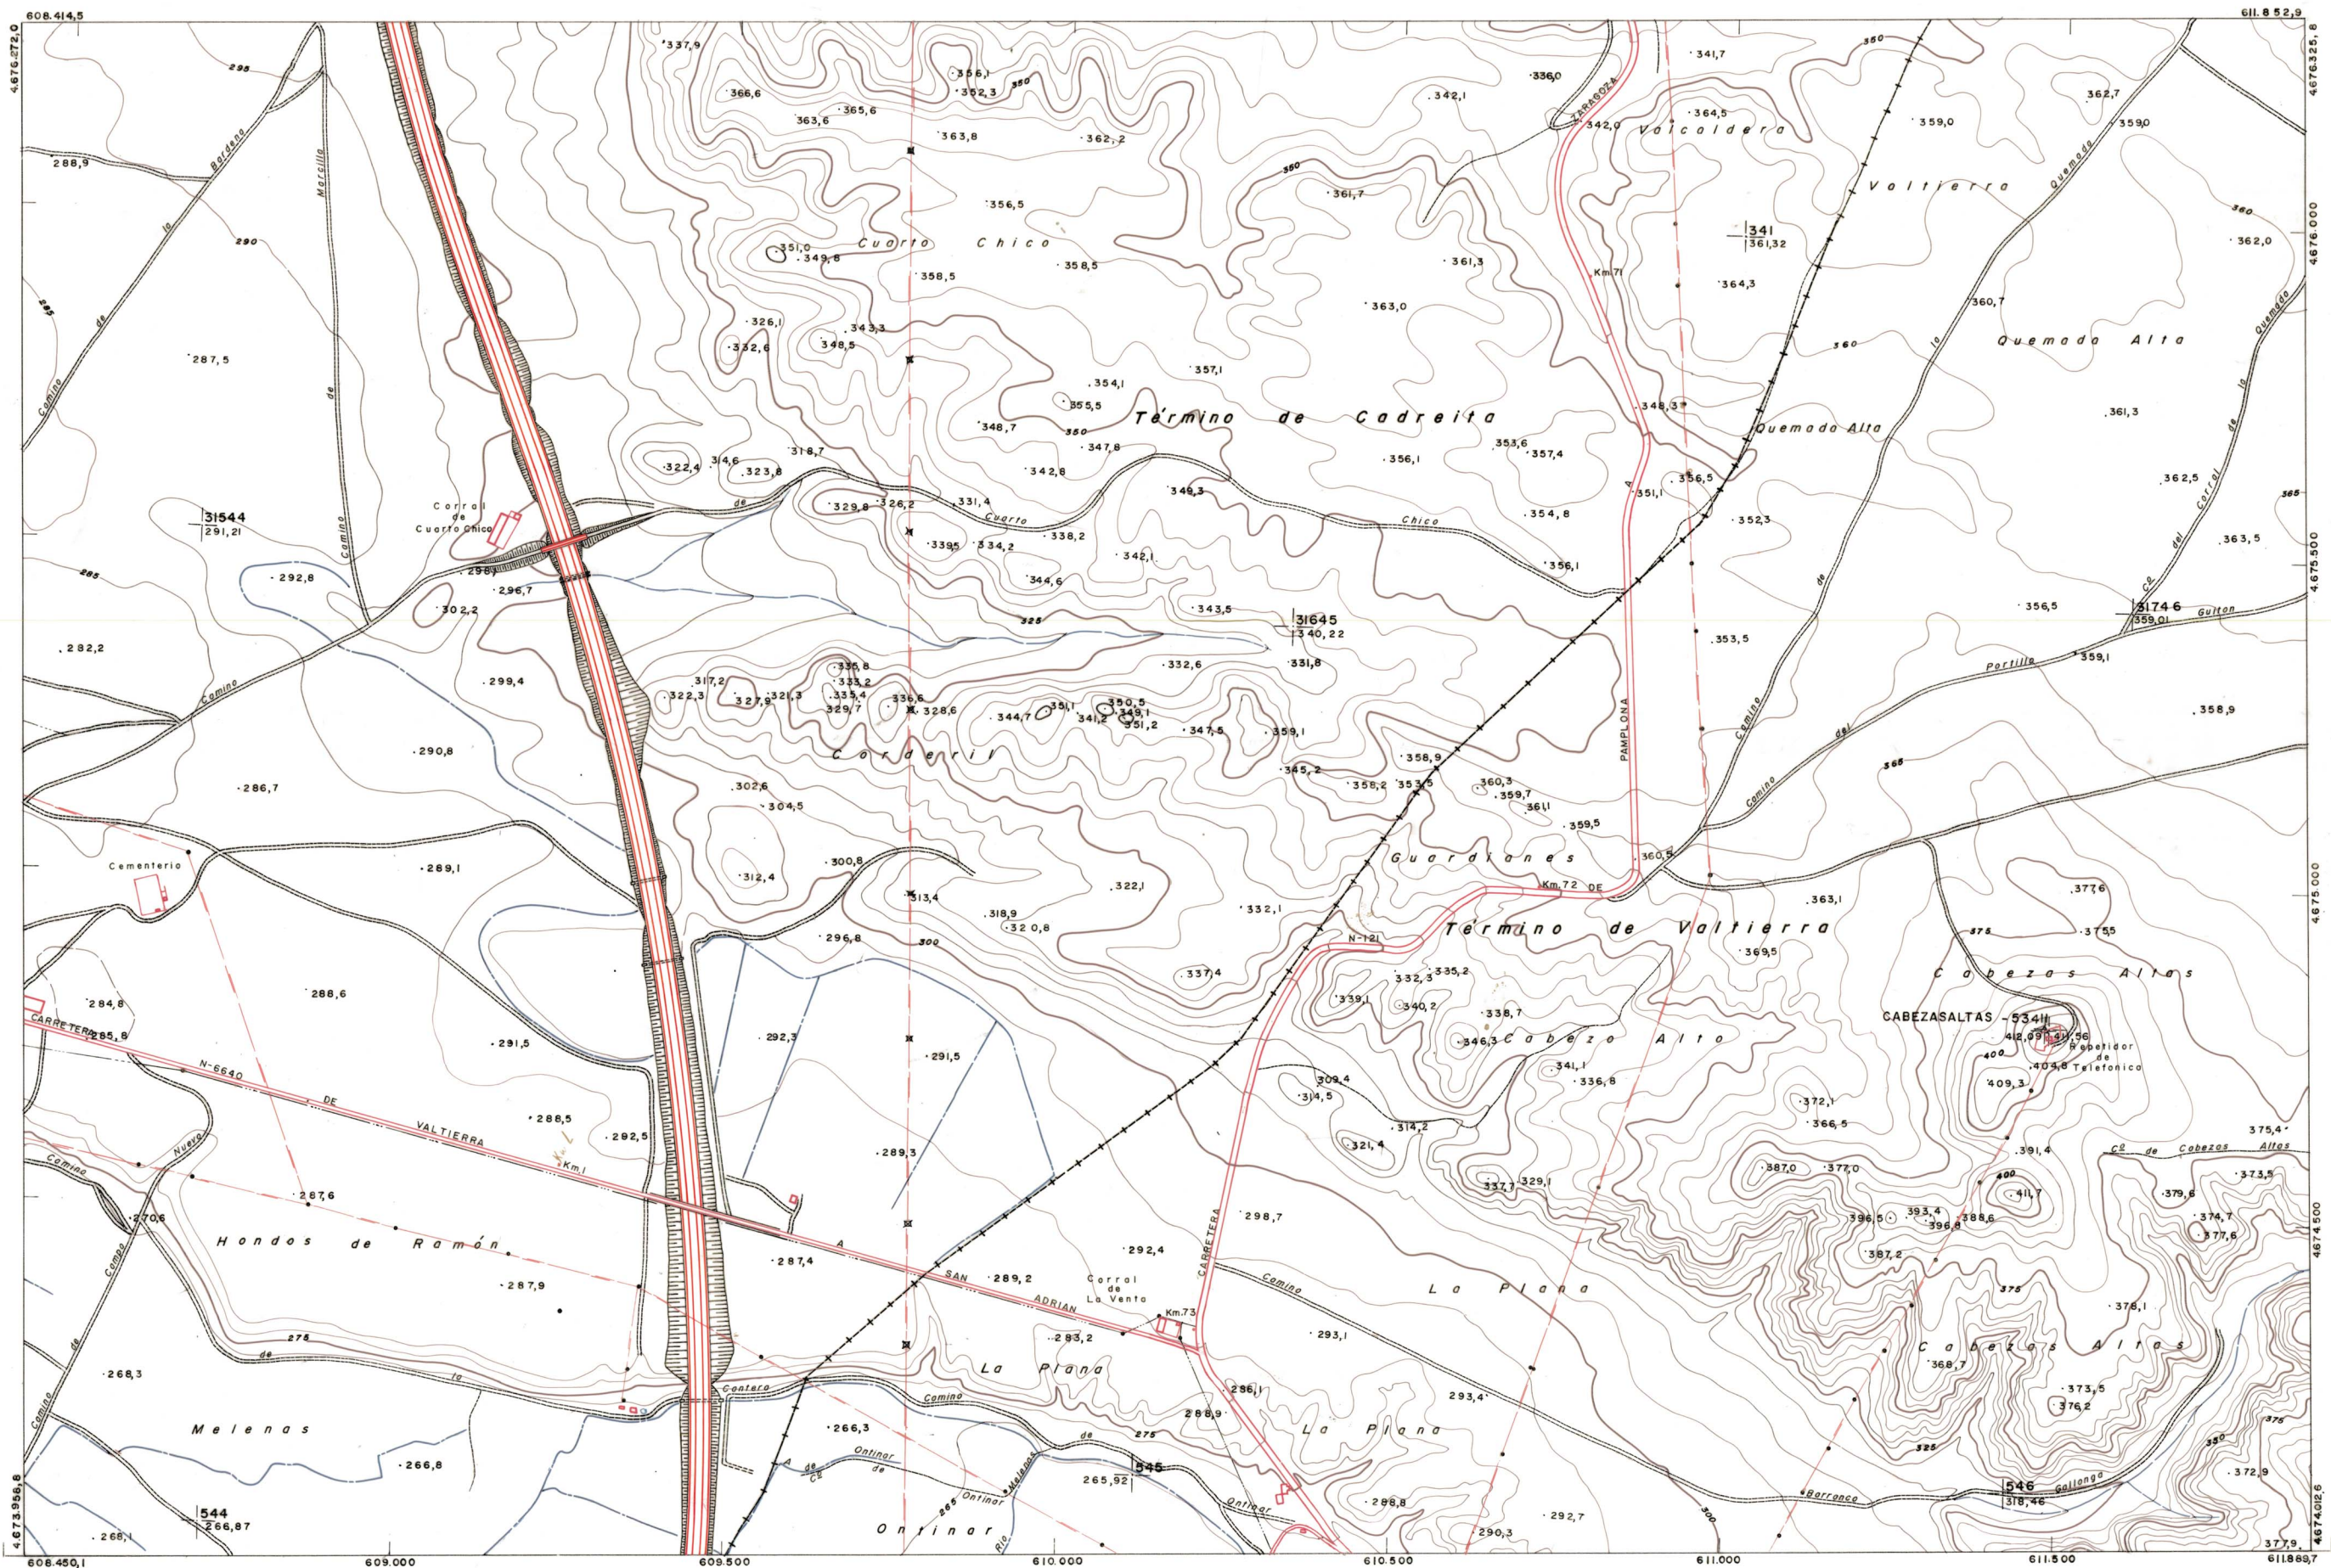

DIPUTACION
FORAL
DE
NAVARRA

1:50.000 1:5.000
244 (6-5) CABEZAS ALTAS

244(5-4)	244(5-5)	244(5-6)
244(6-4)	244(6-5)	244(6-6)
244(7-4)	244(7-5)	244(7-6)

244(6-5)	TAMANO	
	SECCION	
1:5.000	DEVIACION	
	DESTINO	
	SALIDA	
	DEVIACION	
	DESTINO	
	SALIDA	
	COMPAÑIA	
	FECHA	
	COMPAÑIA	
	FECHA	

PLANO TOPOGRAFICO DE NAVARRA
 ESCALA 1:5.000
 EQUIDISTANCIA 5 M.
 PROYECCION U.T.M.
 Altitudes referidas al nivel medio del mar en Alicante

Trabajos geodésicos efectuados por el I.G.C.
 Volado, restituído y dibujado por T.F.A. S.A.
 Trabajos complementarios y control: Dirección de O. Públicas - S. Cartográfico de Navarra.

Fecha del vuelo 26-9-70
 Fecha del plano

244(6-5)