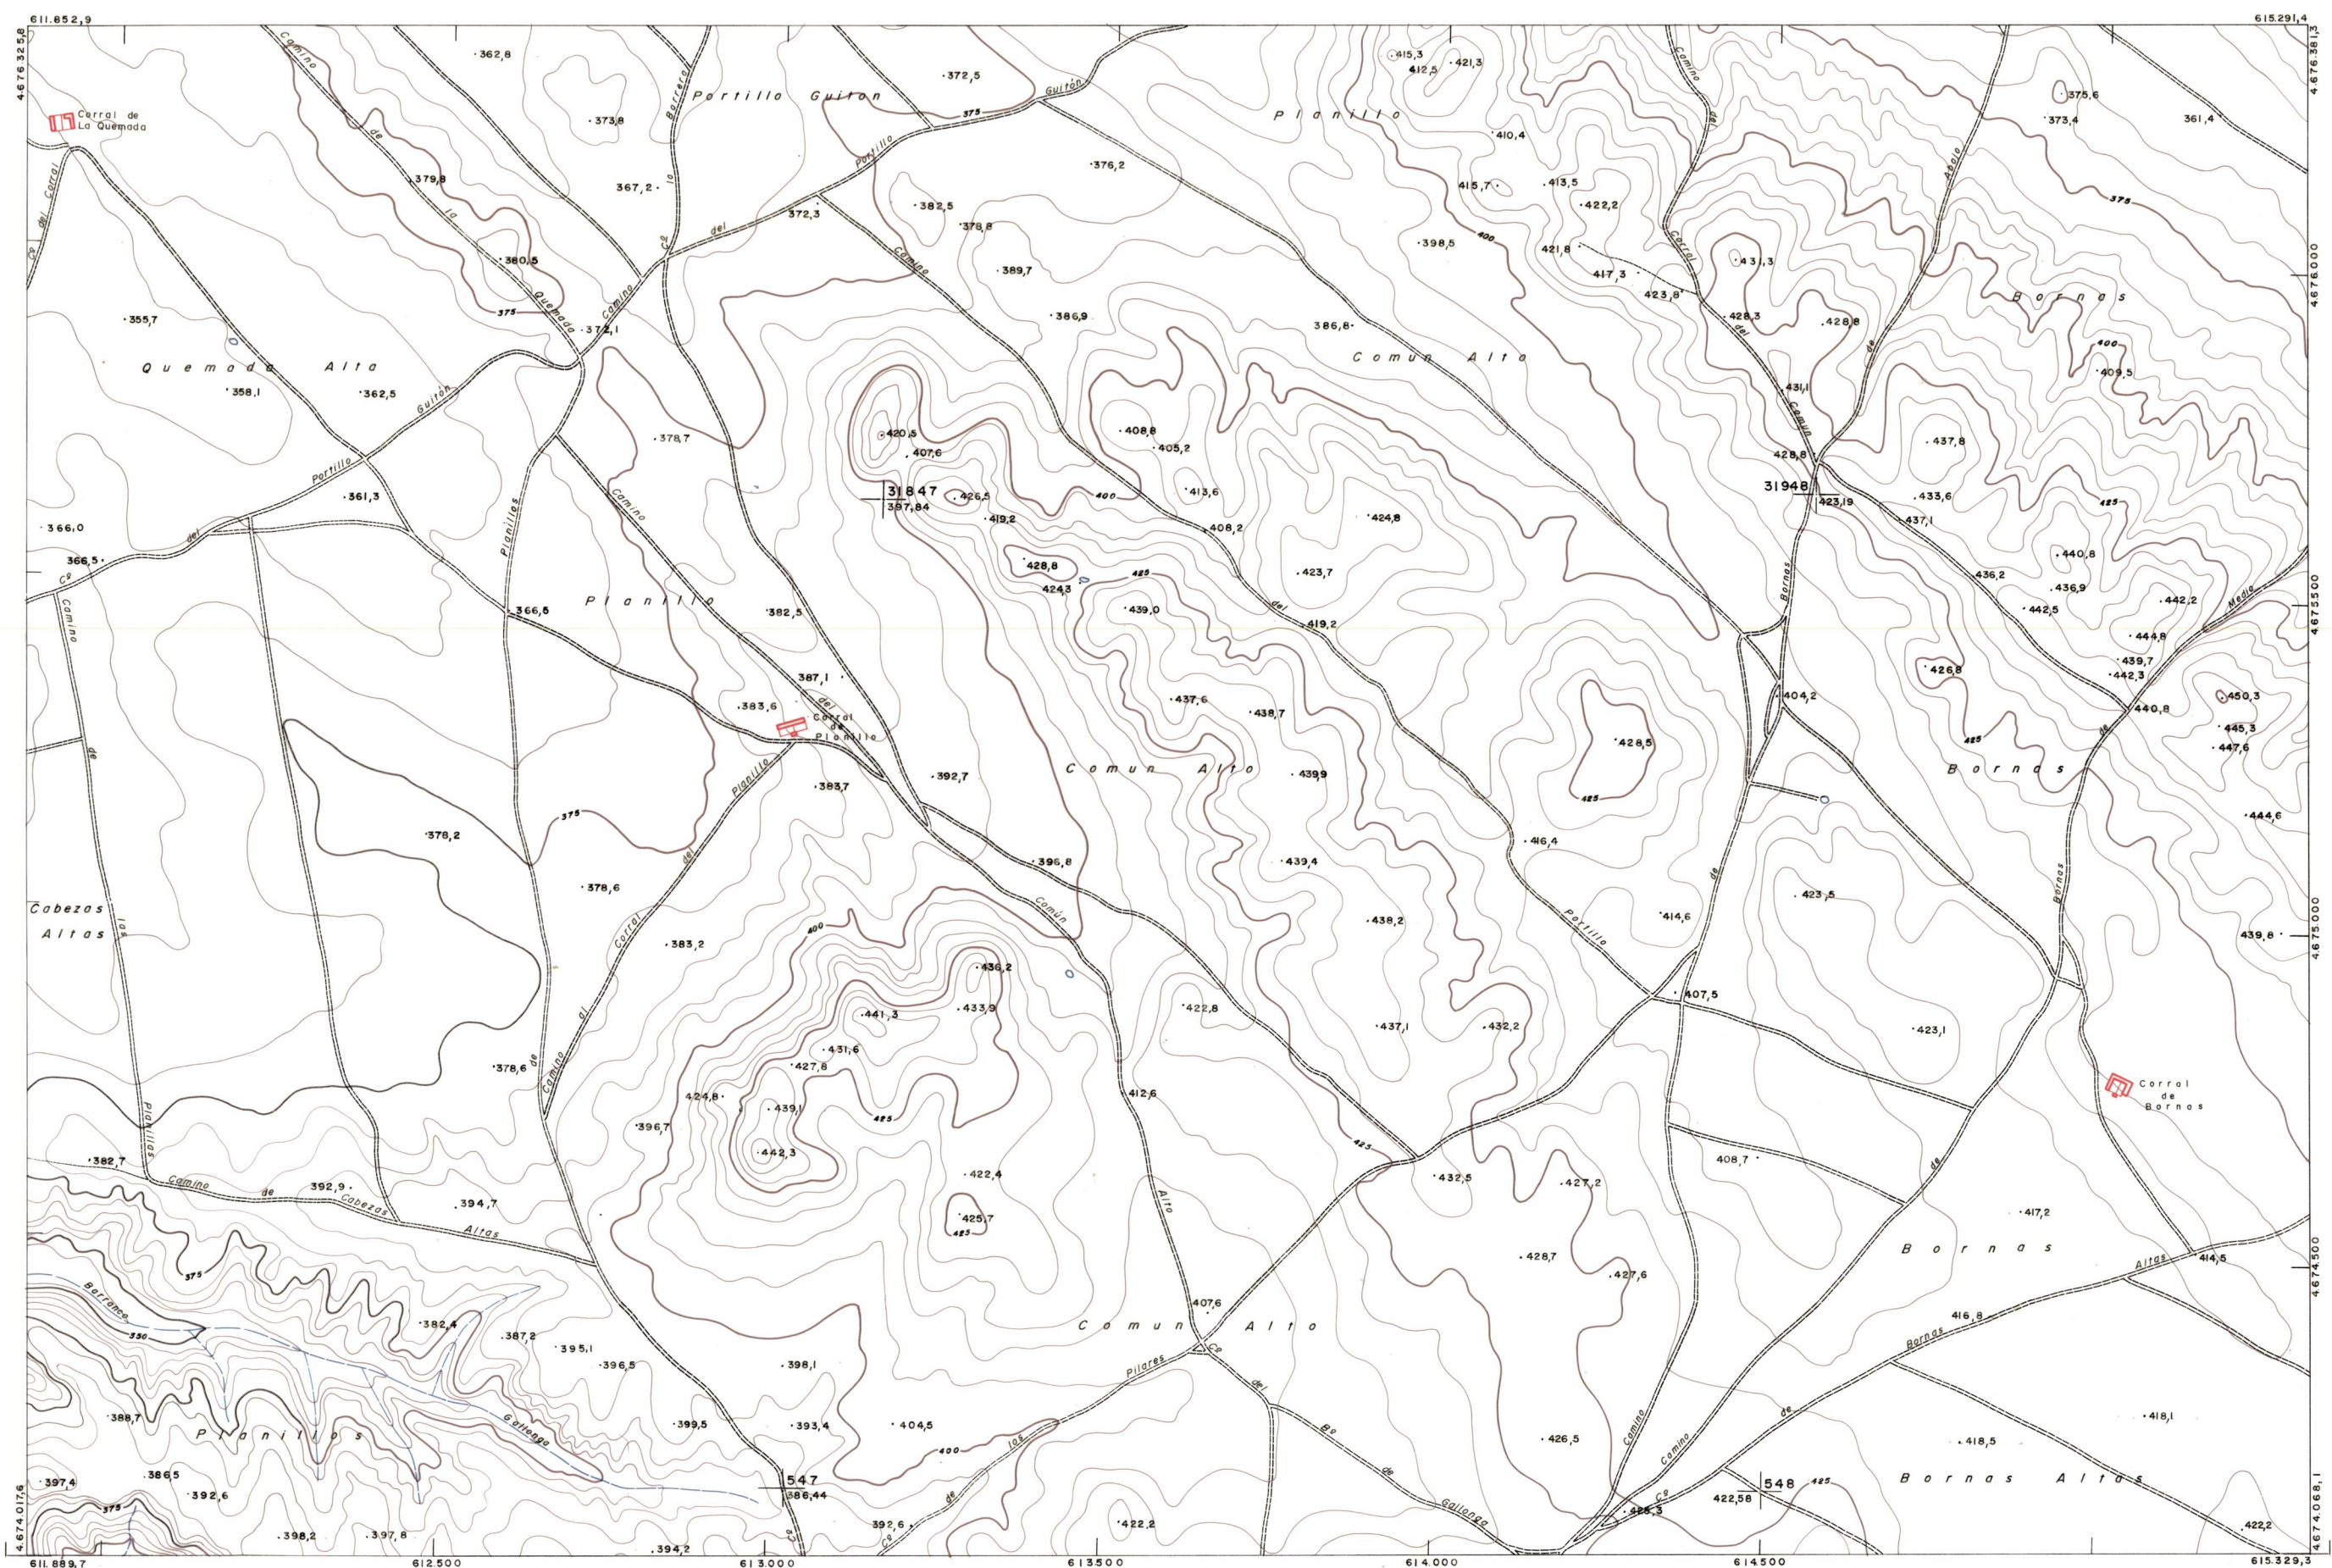

DIPUTACION  
FORAL  
DE  
NAVARRA

1:50.000 1:5.000  
**244 (6-6) COMUN ALTO**

244(5-5)	244(5-6)	244(5-7)
244(6-5)	244(6-6)	244(6-7)
244(7-5)	244(7-6)	244(7-7)

244 (6-6)		TAMANO		SECCION	
		DEVOLUCION	DESTINO	SALIDA	DEVOLUCION
1:5.000		FECHA	DEVOLUCION	DESTINO	SALIDA
		FECHA	DEVOLUCION	DESTINO	SALIDA

**PLANO TOPOGRAFICO DE NAVARRA**  
 ESCALA 1:5.000  
 EQUIDISTANCIA 5 M.  
 PROYECCION U.T.M.  
 Altitudes referidas al nivel medio del mar en Alicante

Trabajos geodésicos efectuados por el I.G.C.  
 Volado, restituido y dibujado por T.F.A., S.A.  
 Trabajos complementarios y control: Dirección de O Públicos - S. Cartográfico de Navarra.

Fecha del vuelo 26 - 9 - 70  
 Fecha del plano