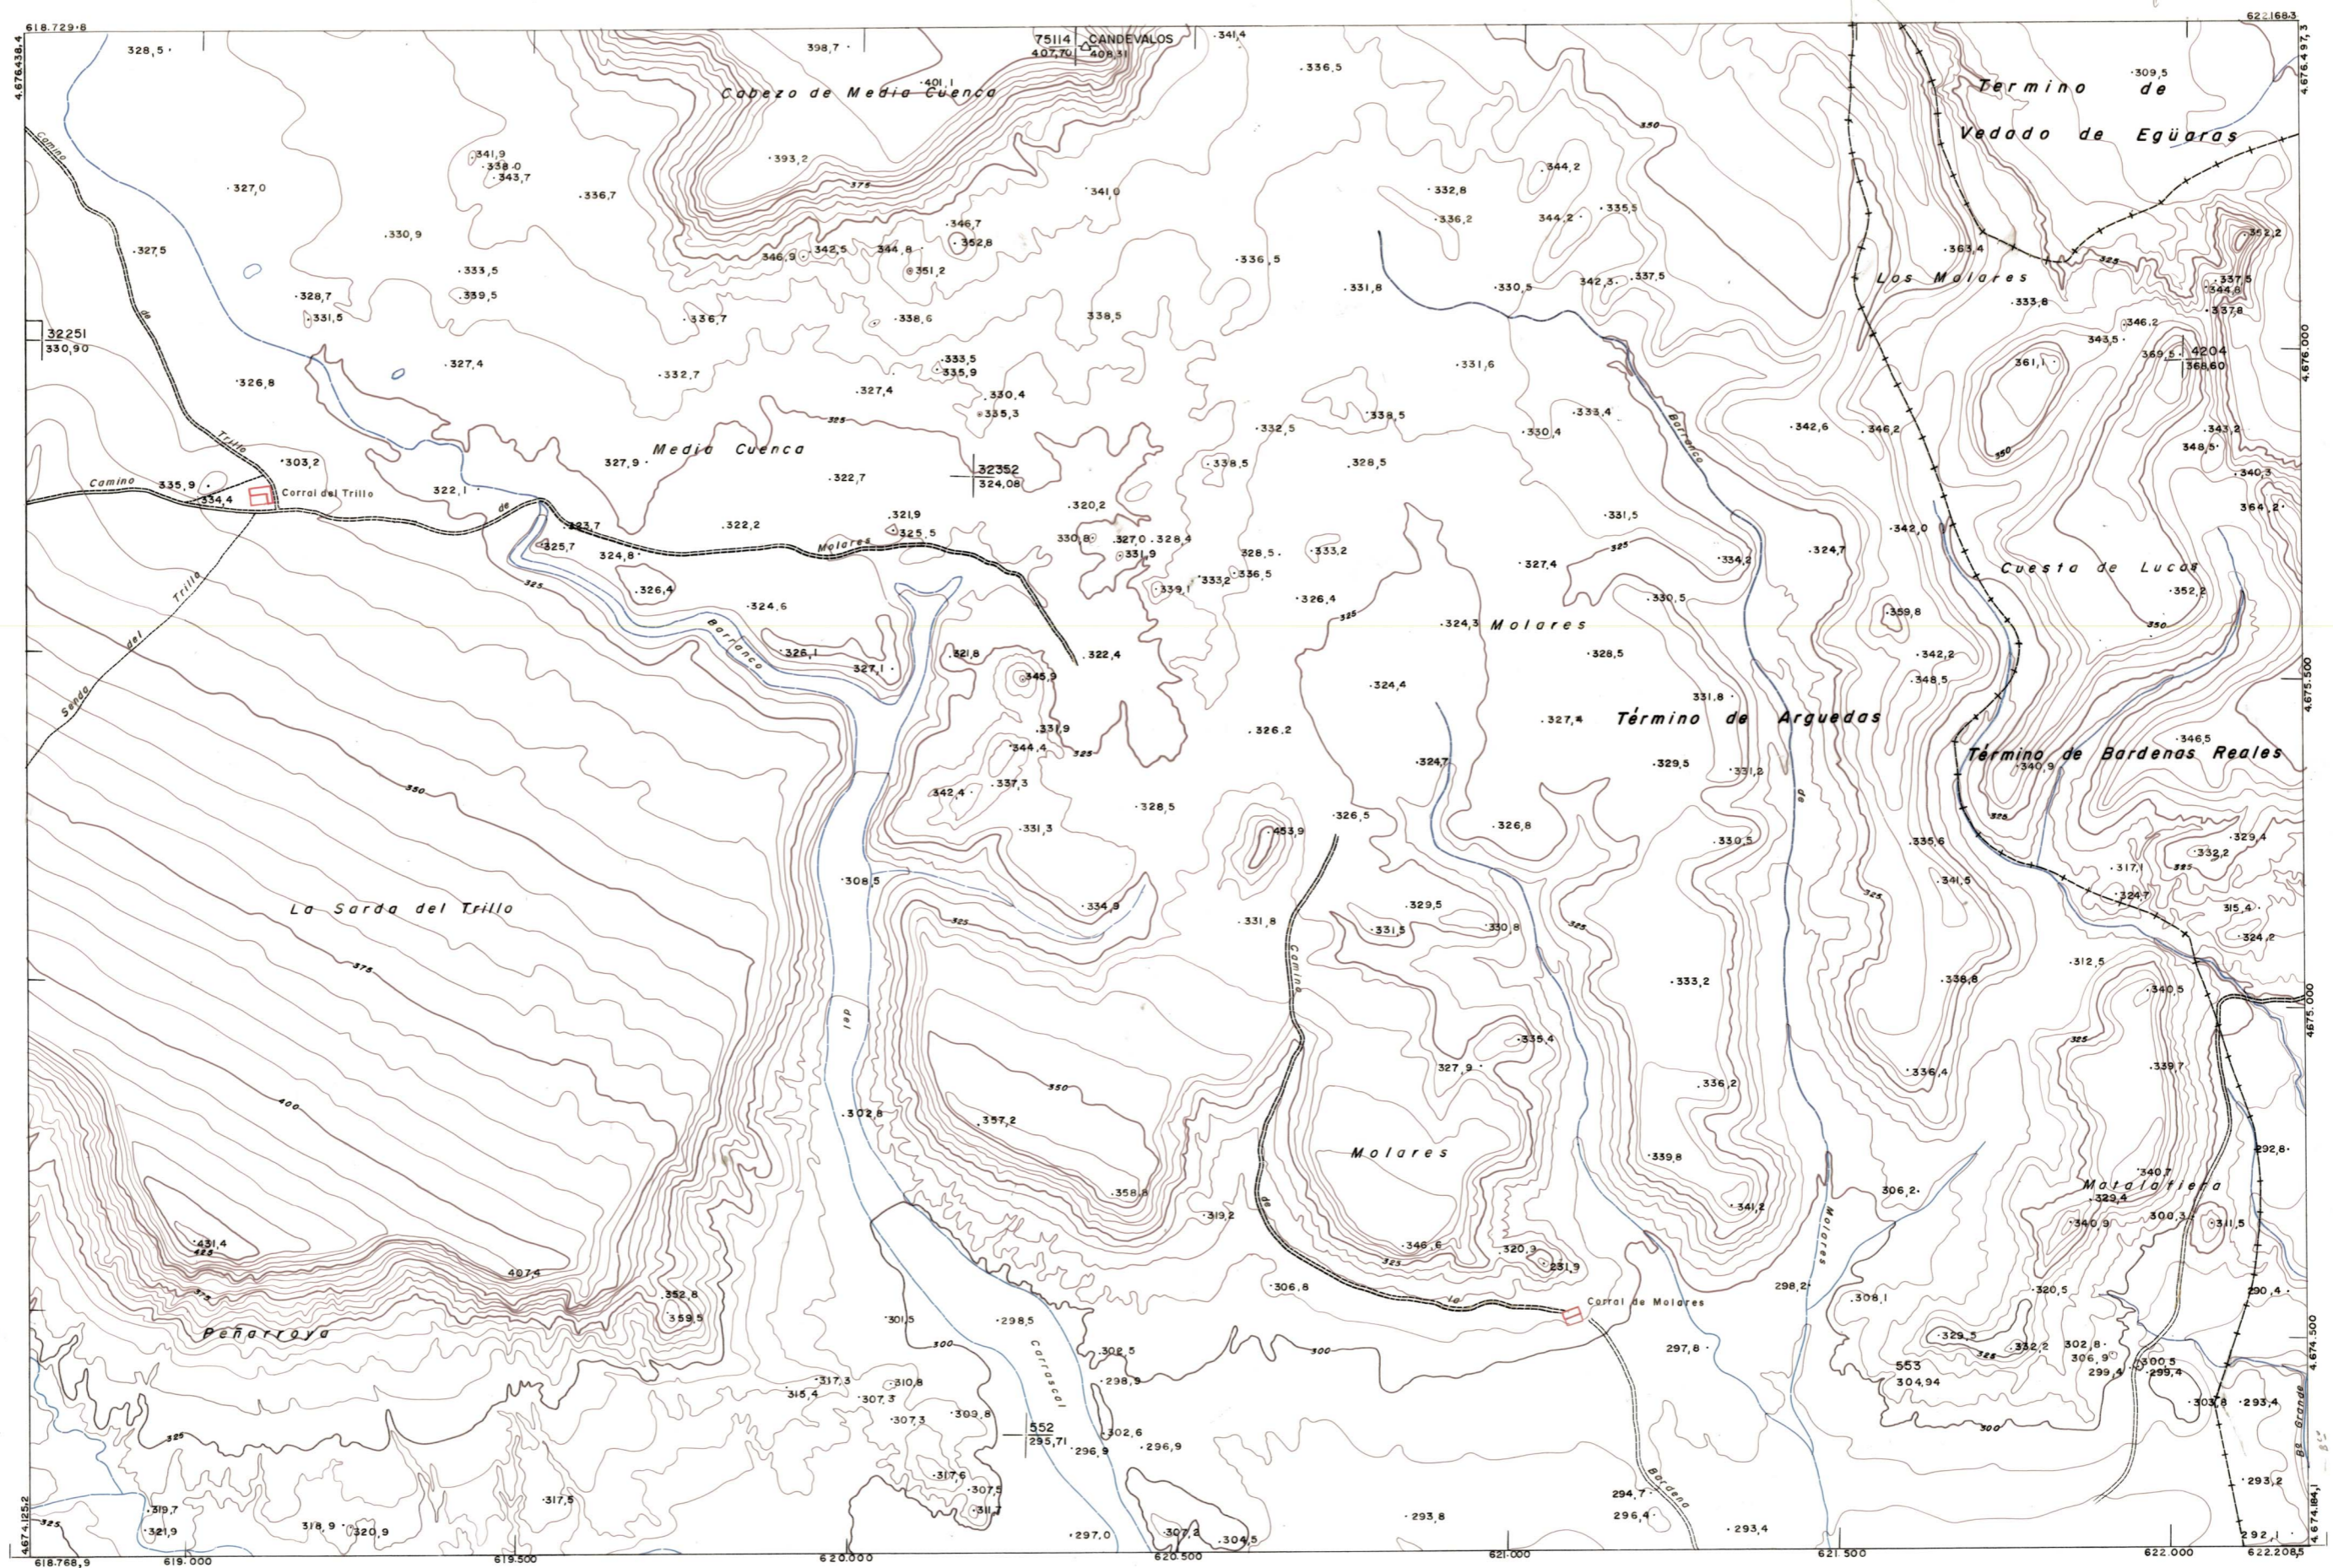

DIPUTACION
FORAL
DE
NAVARRA

1:50.000 1:5.000
244 (6-8) SARDA DEL TRILLO

244(5-7) 244(5-8) 245(5-1)
244(6-7) 244(6-8) 245(6-1)
244(7-7) 244(7-8) 245(7-1)

244 (6-8)		TAMANO	
		SECCION	
		DEVOLUC	
		DESTINO	
		SALIDA	
		DEVOLUC	
		DESTINO	
		SALIDA	
		COMPLE	
		REINA	
		COPIAS	
		FECHA	

PLANO TOPOGRAFICO DE NAVARRA
 ESCALA 1:5.000
 EQUIDISTANCIA, 5 M.
 PROYECCION U.T.M.
 Altitudes referidas al nivel medio del mar en Alicante

Trabajos geodésicos efectuados por el I.G.C.
 Volada, restituida y dibujada por T.F.A. S.A.
 Trabajos complementarios y control: Dirección de O Públicas - S Cartográfico de Navarra.

Fecha del vuelo 26-9-70
 Fecha del plano

244 (6 - 8)