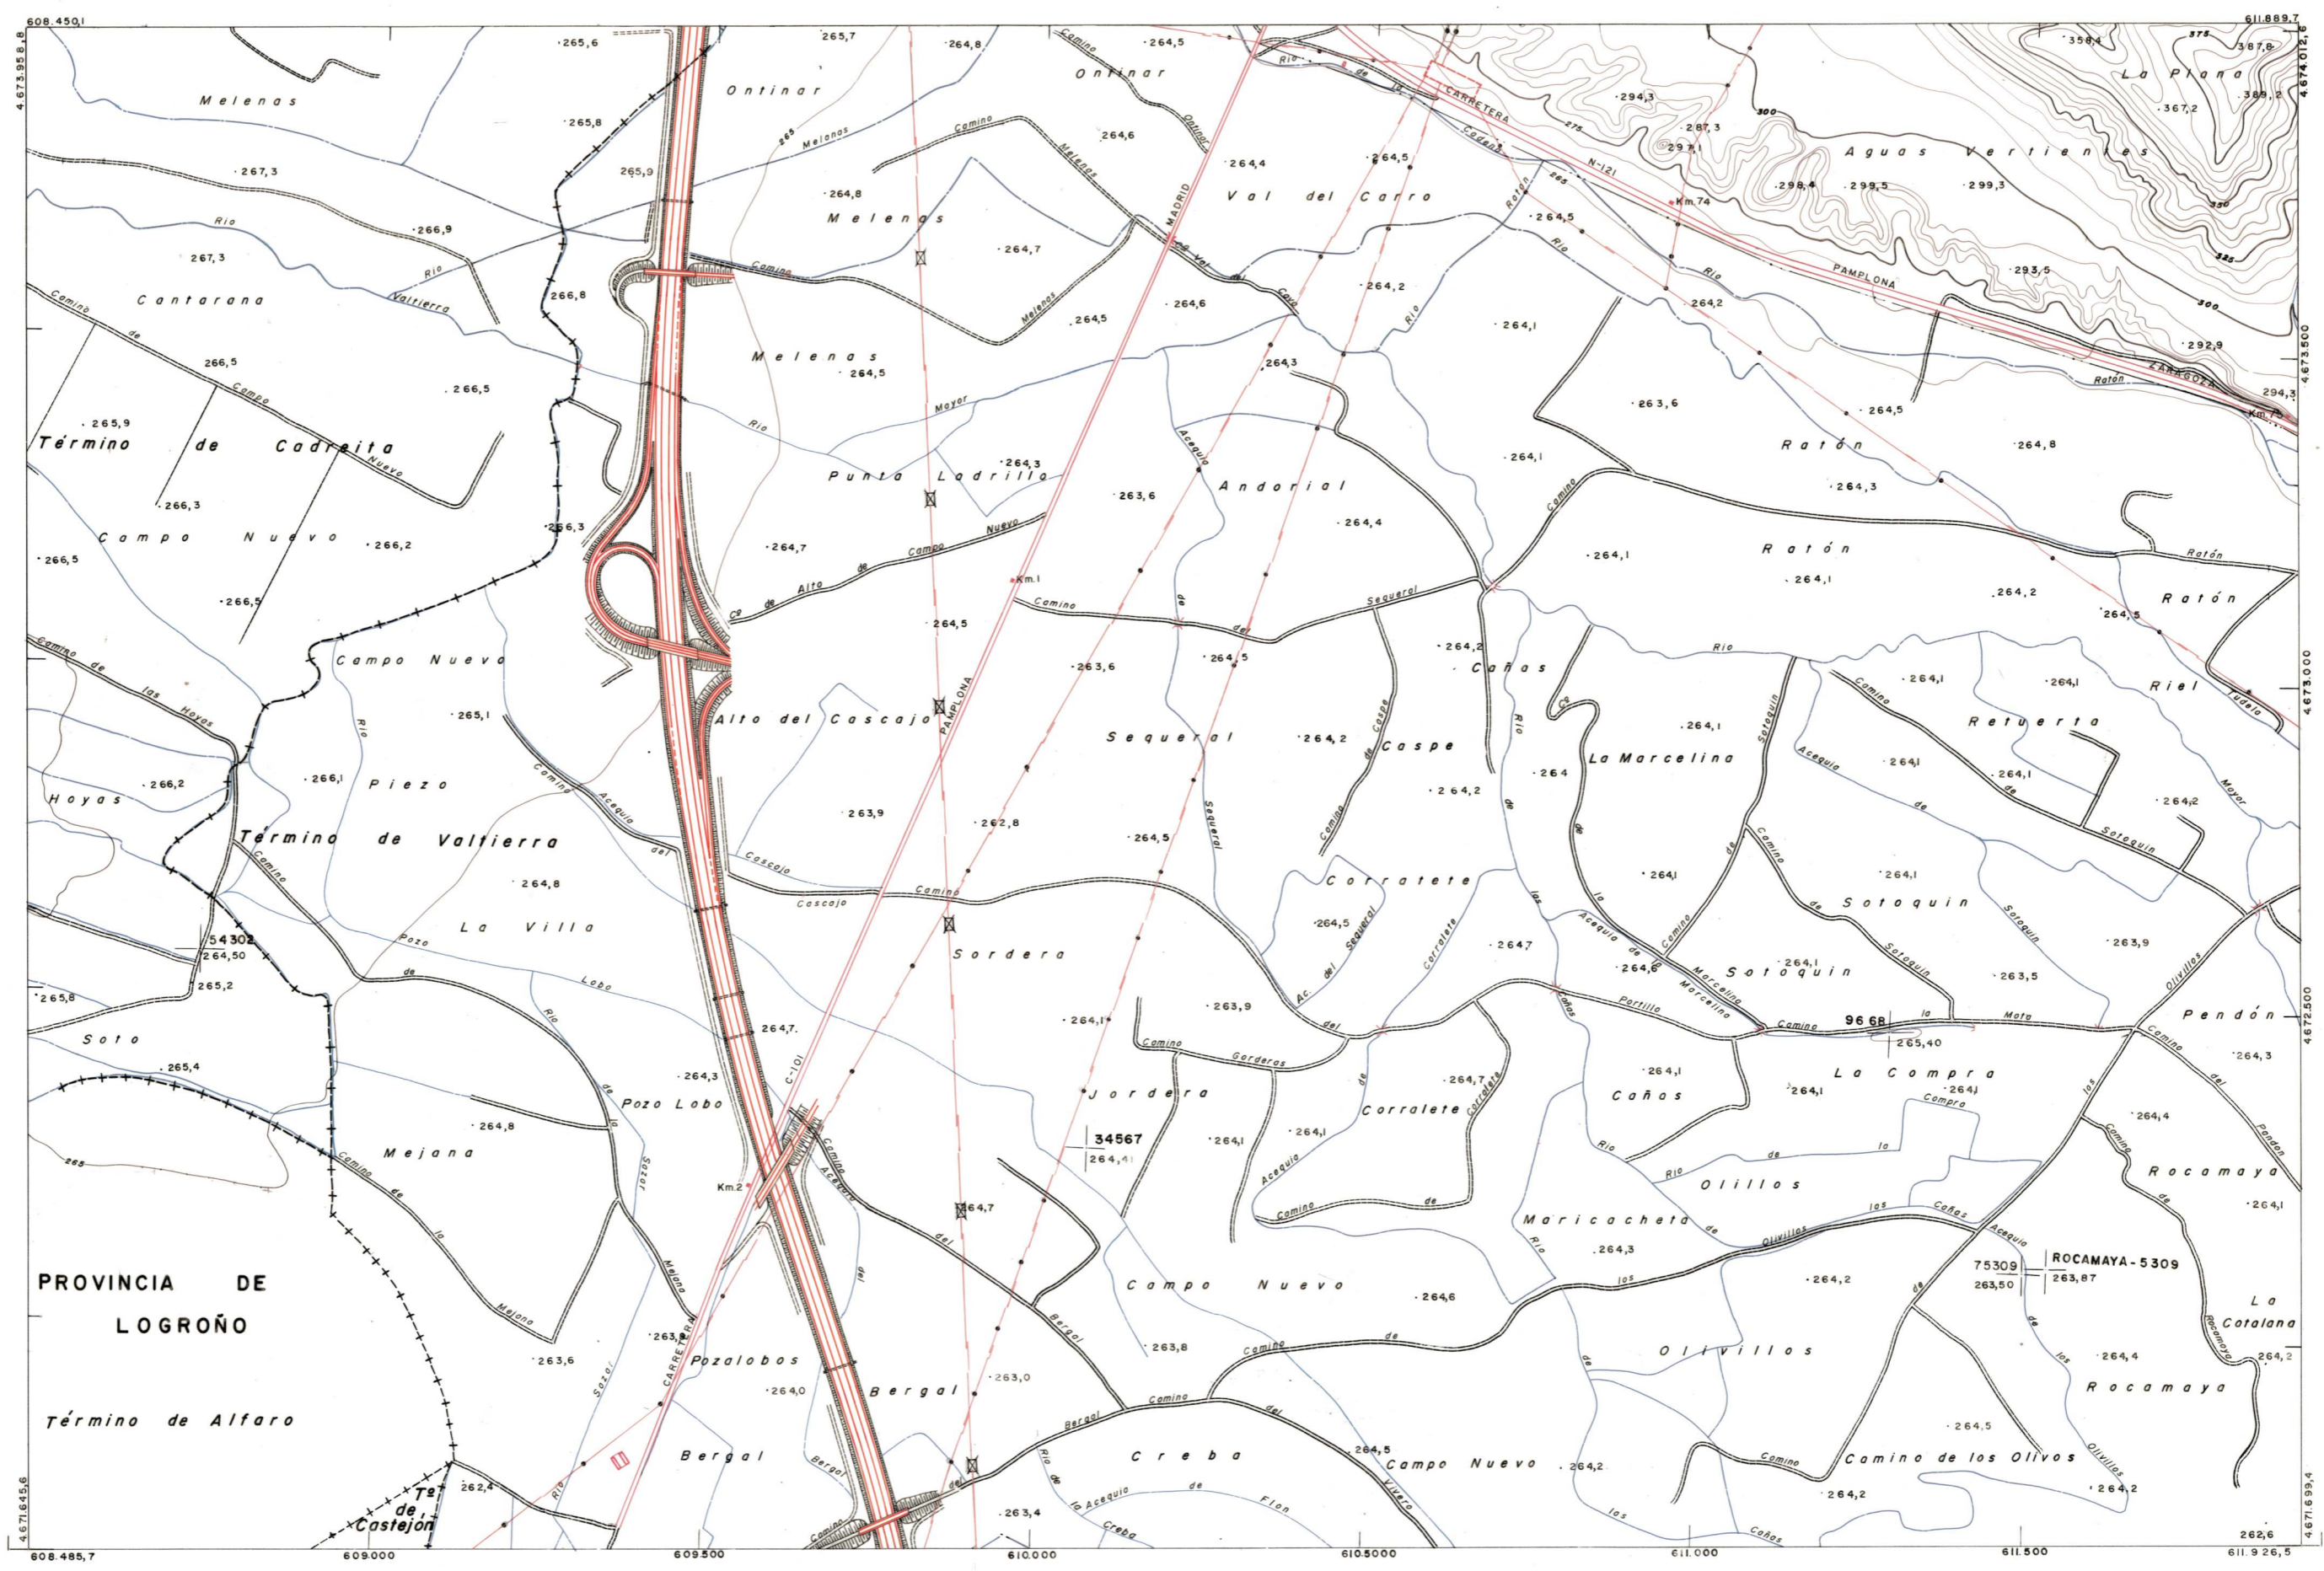

DIPUTACION  
FORAL  
DE  
NAVARRA

1:50.000 1:5.000  
**244 (7-5) CAMPO NUEVO**

244(6-4)	244(6-5)	244(6-6)
244(7-4)	244(7-5)	244(7-6)
244(8-4)	244(8-5)	244(8-6)

TAMANO		SECCION		DEPARTAMENTO		DEPARTAMENTO		DEPARTAMENTO		DEPARTAMENTO		DEPARTAMENTO		DEPARTAMENTO		DEPARTAMENTO		DEPARTAMENTO		DEPARTAMENTO	
244(7-5)		1.967																			
1:5.000																					

**PLANO TOPOGRAFICO DE NAVARRA**  
 ESCALA 1:5.000  
 EQUIDISTANCIA 5 M.  
 PROYECCION U.T.M.  
 Altitudes referidas al nivel medio del mar en Alicante

Trabajos geodesicos efectuados por el I.G.C.  
 Volado, restituído y dibujado por T.F.A. S.A.  
 Trabajos complementarios y control: Dirección de O. Públicas - S. Cartográfico de Navarra.

Fecha del vuelo 26-9-70  
 Fecha del plano

244(7-5)