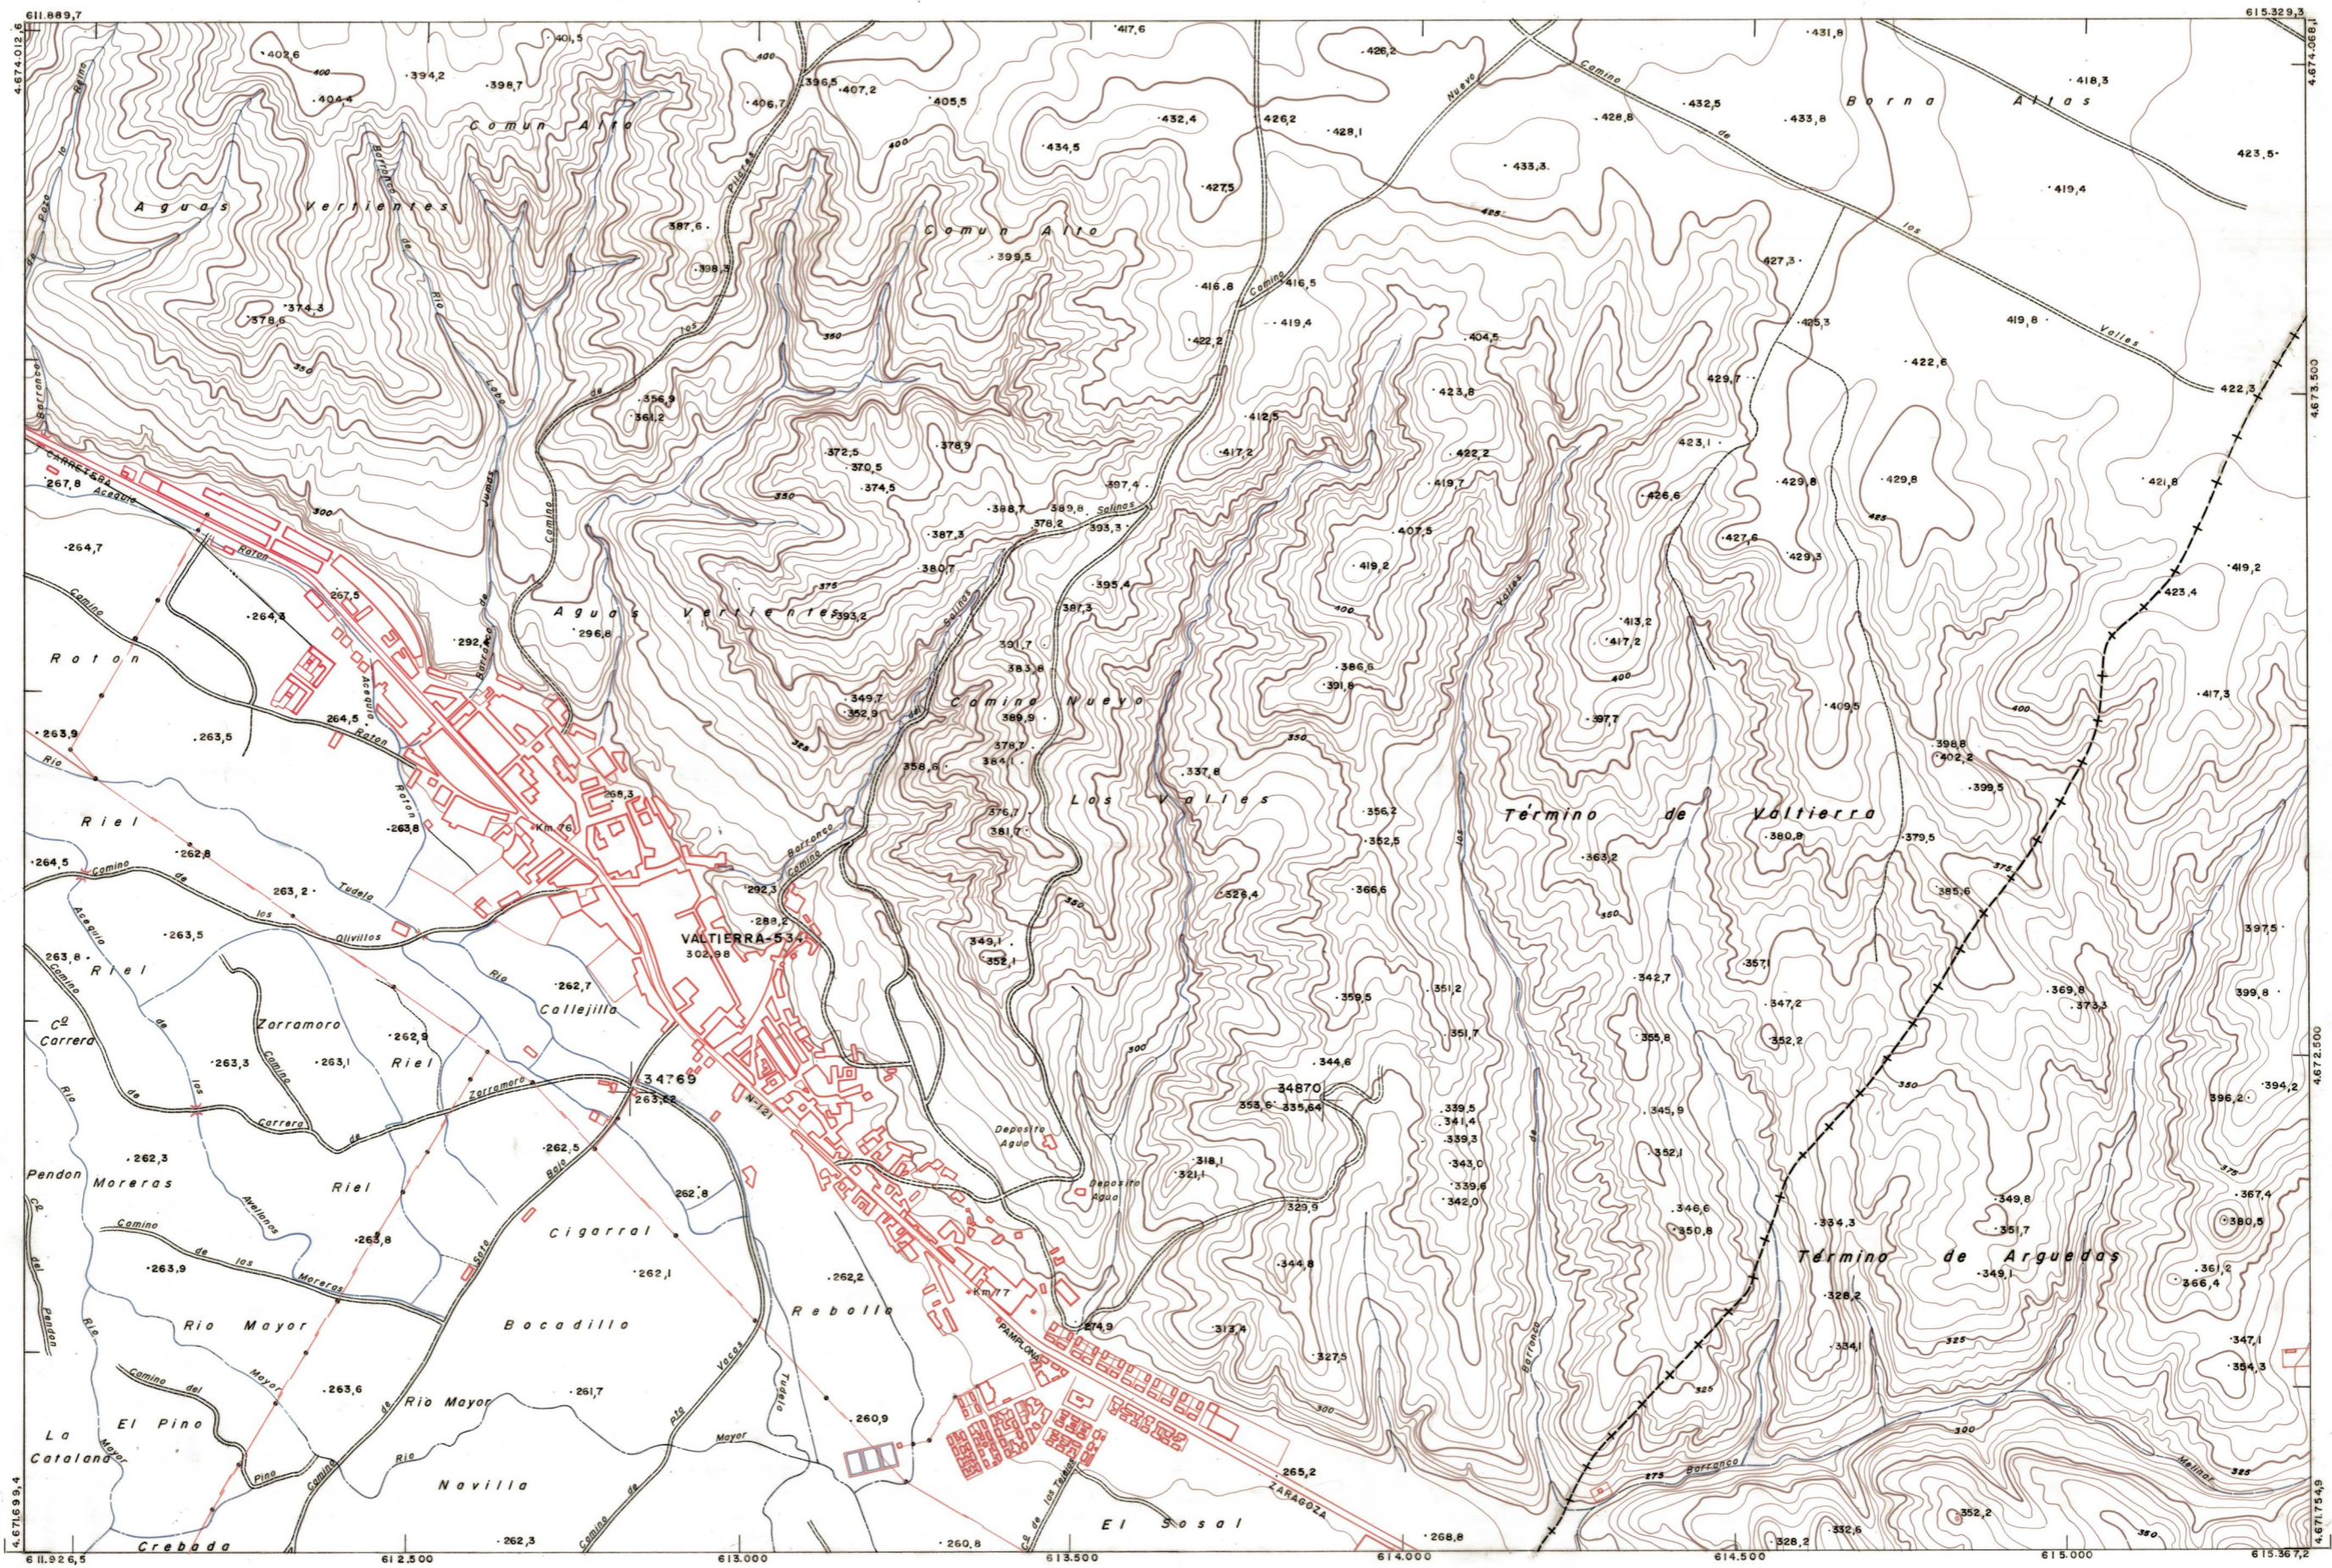

DIPUTACION
FORAL
DE
NAVARRA

1:50.000 1:5.000
244 (7-6) VALTIERRA

244(6-5)	244(6-6)	244(6-7)
244(7-5)	244(7-6)	244(7-7)
244(8-5)	244(8-6)	244(8-7)

244(7-6)	SECCION	1.967
	TAMANO	
1:5.000	DEVOLUCION	
	DESTINO	
	SALIDA	
	DEVOLUCION	
	DESTINO	
	SALIDA	
	COMPAÑIA	
	FECHA	
	COMPAÑIA	
	FECHA	

PLANO TOPOGRAFICO DE NAVARRA
 ESCALA 1:5.000
 EQUIDISTANCIA 5 M.
 PROYECCION U.T.M.
 Altitudes referidas al nivel medio del mar en Alicante

Trabajos geodésicos efectuados por el I.G.C.
 Volado, restituido y dibujado por T.F.A., S.A.
 Trabajos complementarios y control: Dirección de O. Públicos - S. Cartográfico de Navarra.

Fecha del vuelo 26-9-70
 Fecha del plano

244 (7-6)