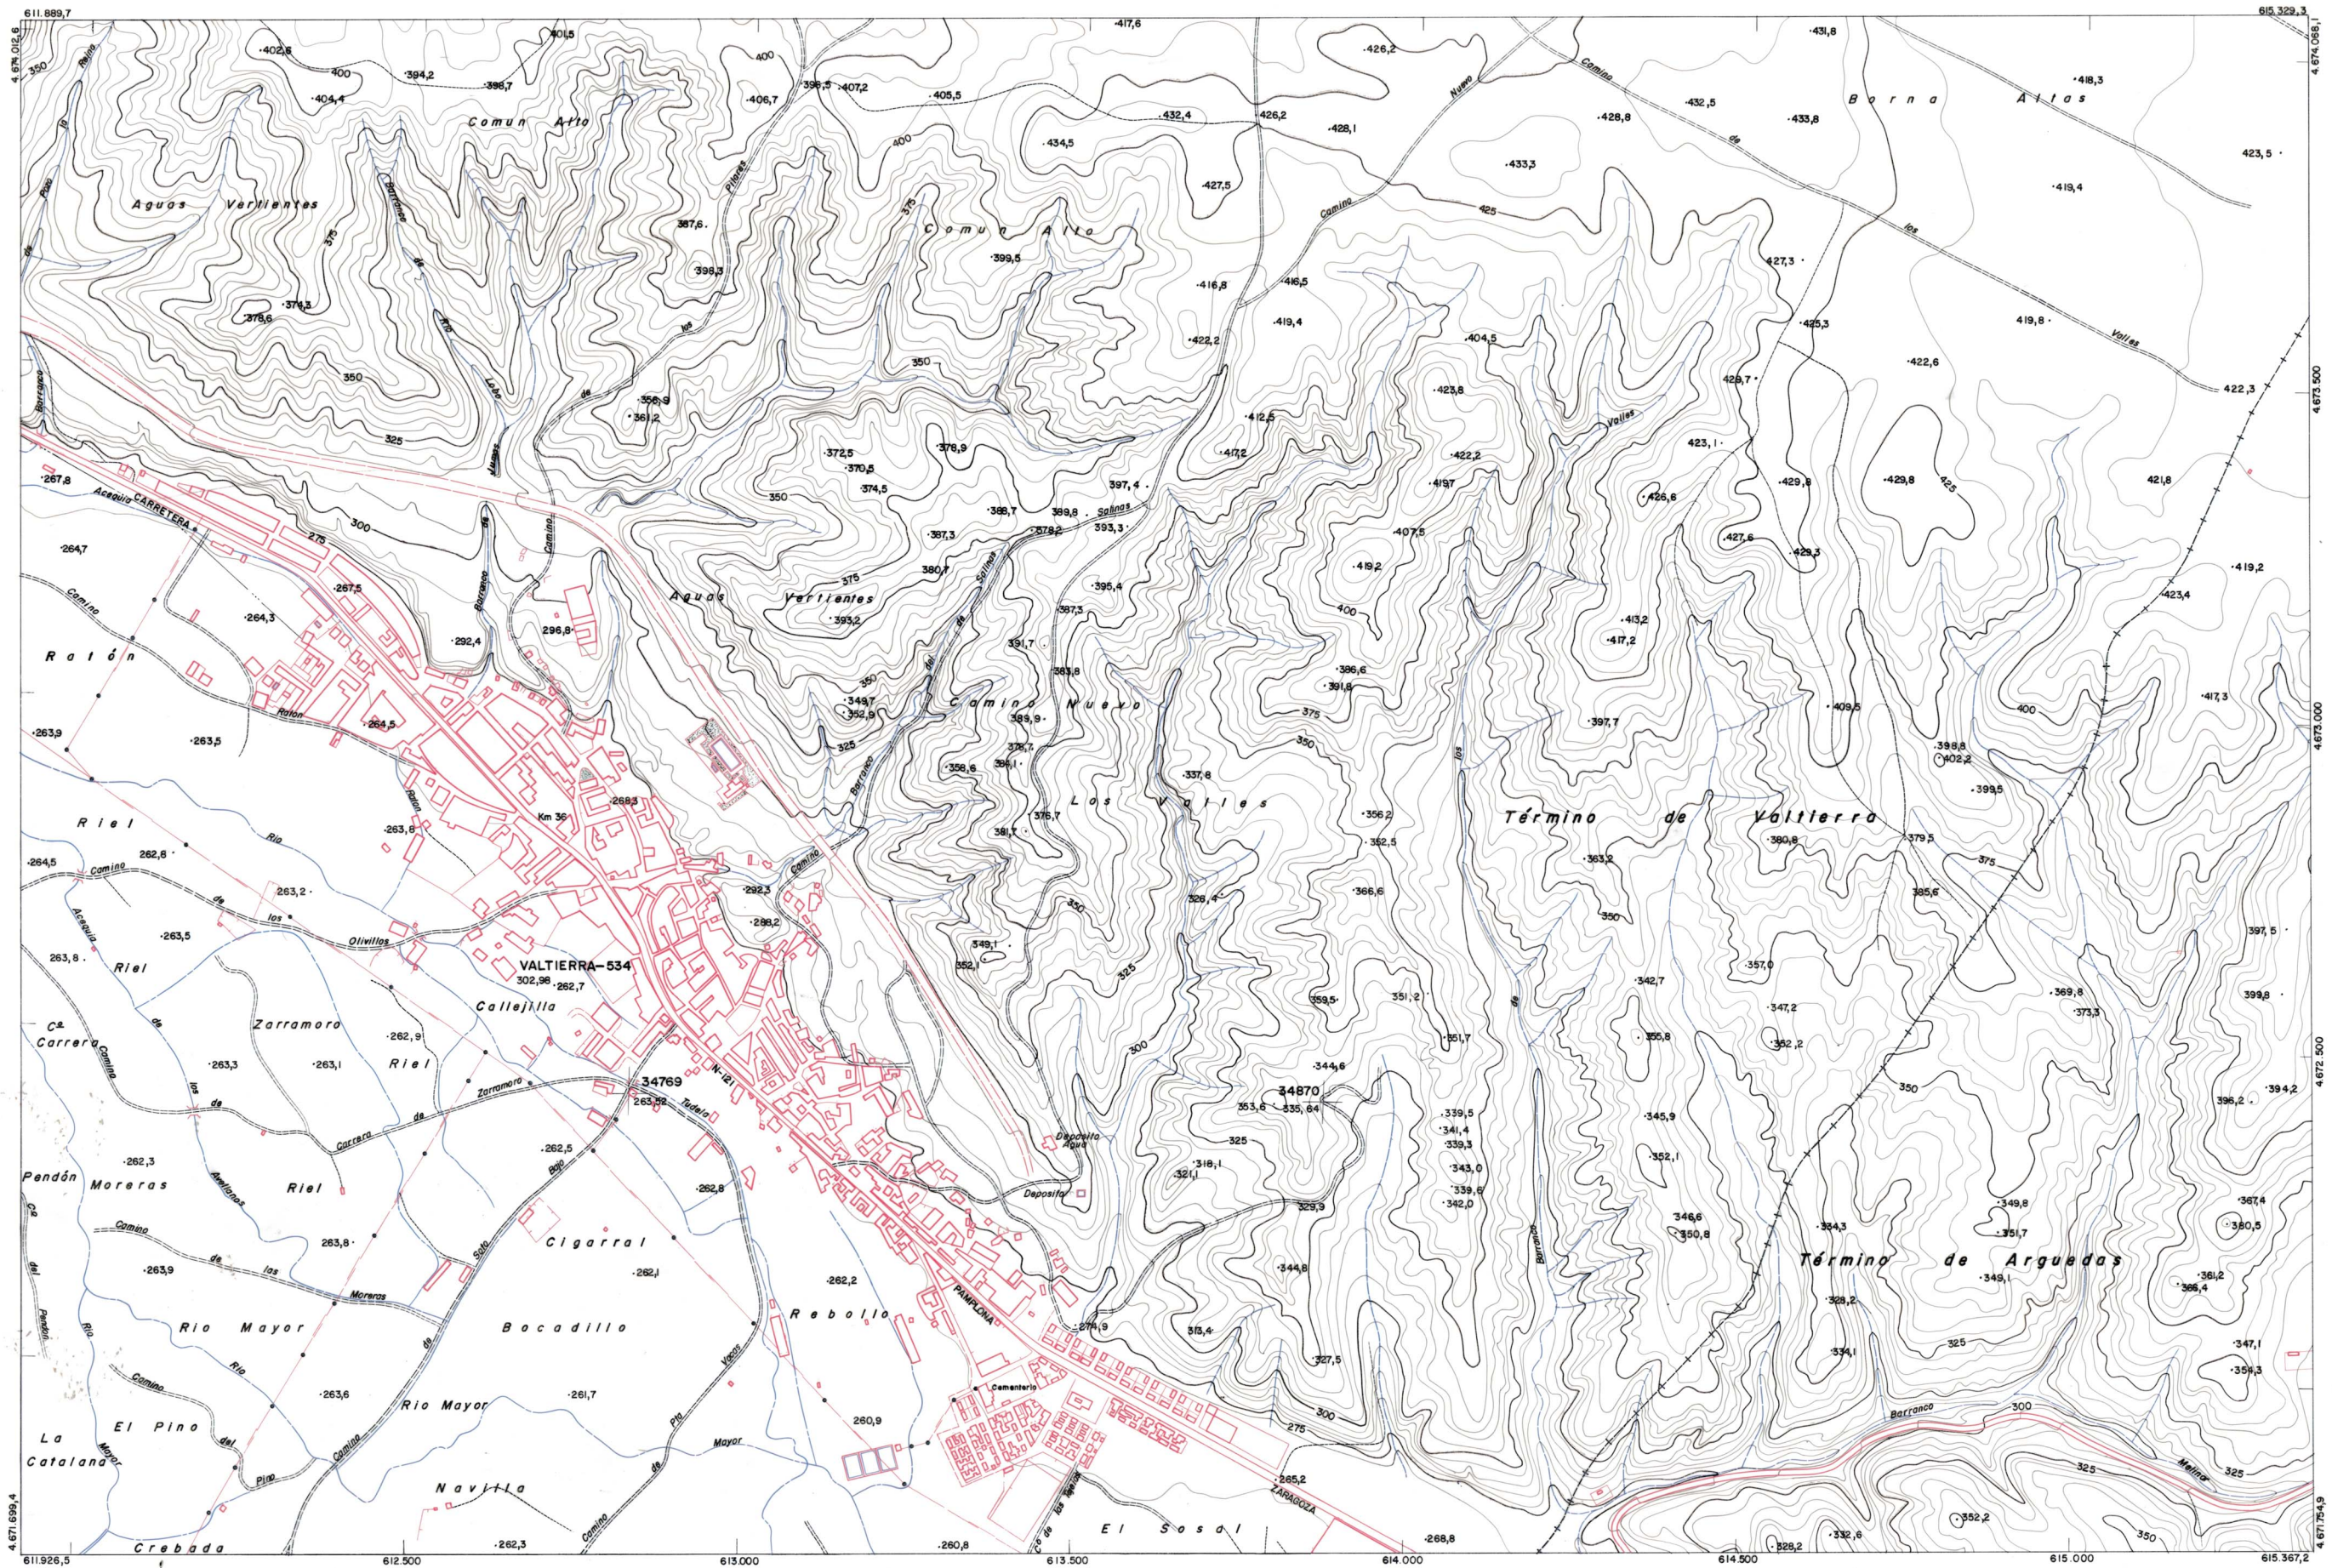

DIPUTACION  
FORAL  
DE  
NAVARRA

1:5.000		ACTUALIZADO 1.982		244 (7-6)	
		FECHA	EDICION	SECCION	TAMANO
FECHA	EDICION	FECHA	EDICION	FECHA	EDICION
FECHA	EDICION	FECHA	EDICION	FECHA	EDICION

<b>PLANO TOPOGRAFICO DE NAVARRA</b> ESCALA 1:5.000 EQUIDISTANCIA 5 M. PROYECCION U.T.M. Altitudes referidas al nivel medio del mar en Alicante	Trabajos geodesicos efectuados por el I.G.C.	Fecha del vuelo
	Volado, restituido y dibujado por T.F.A., S.A.	26-9-70
	Trabajos complementarios y control: Direccion de O. Publicas - S. Cartografico de Navarra.	Fecha del plano