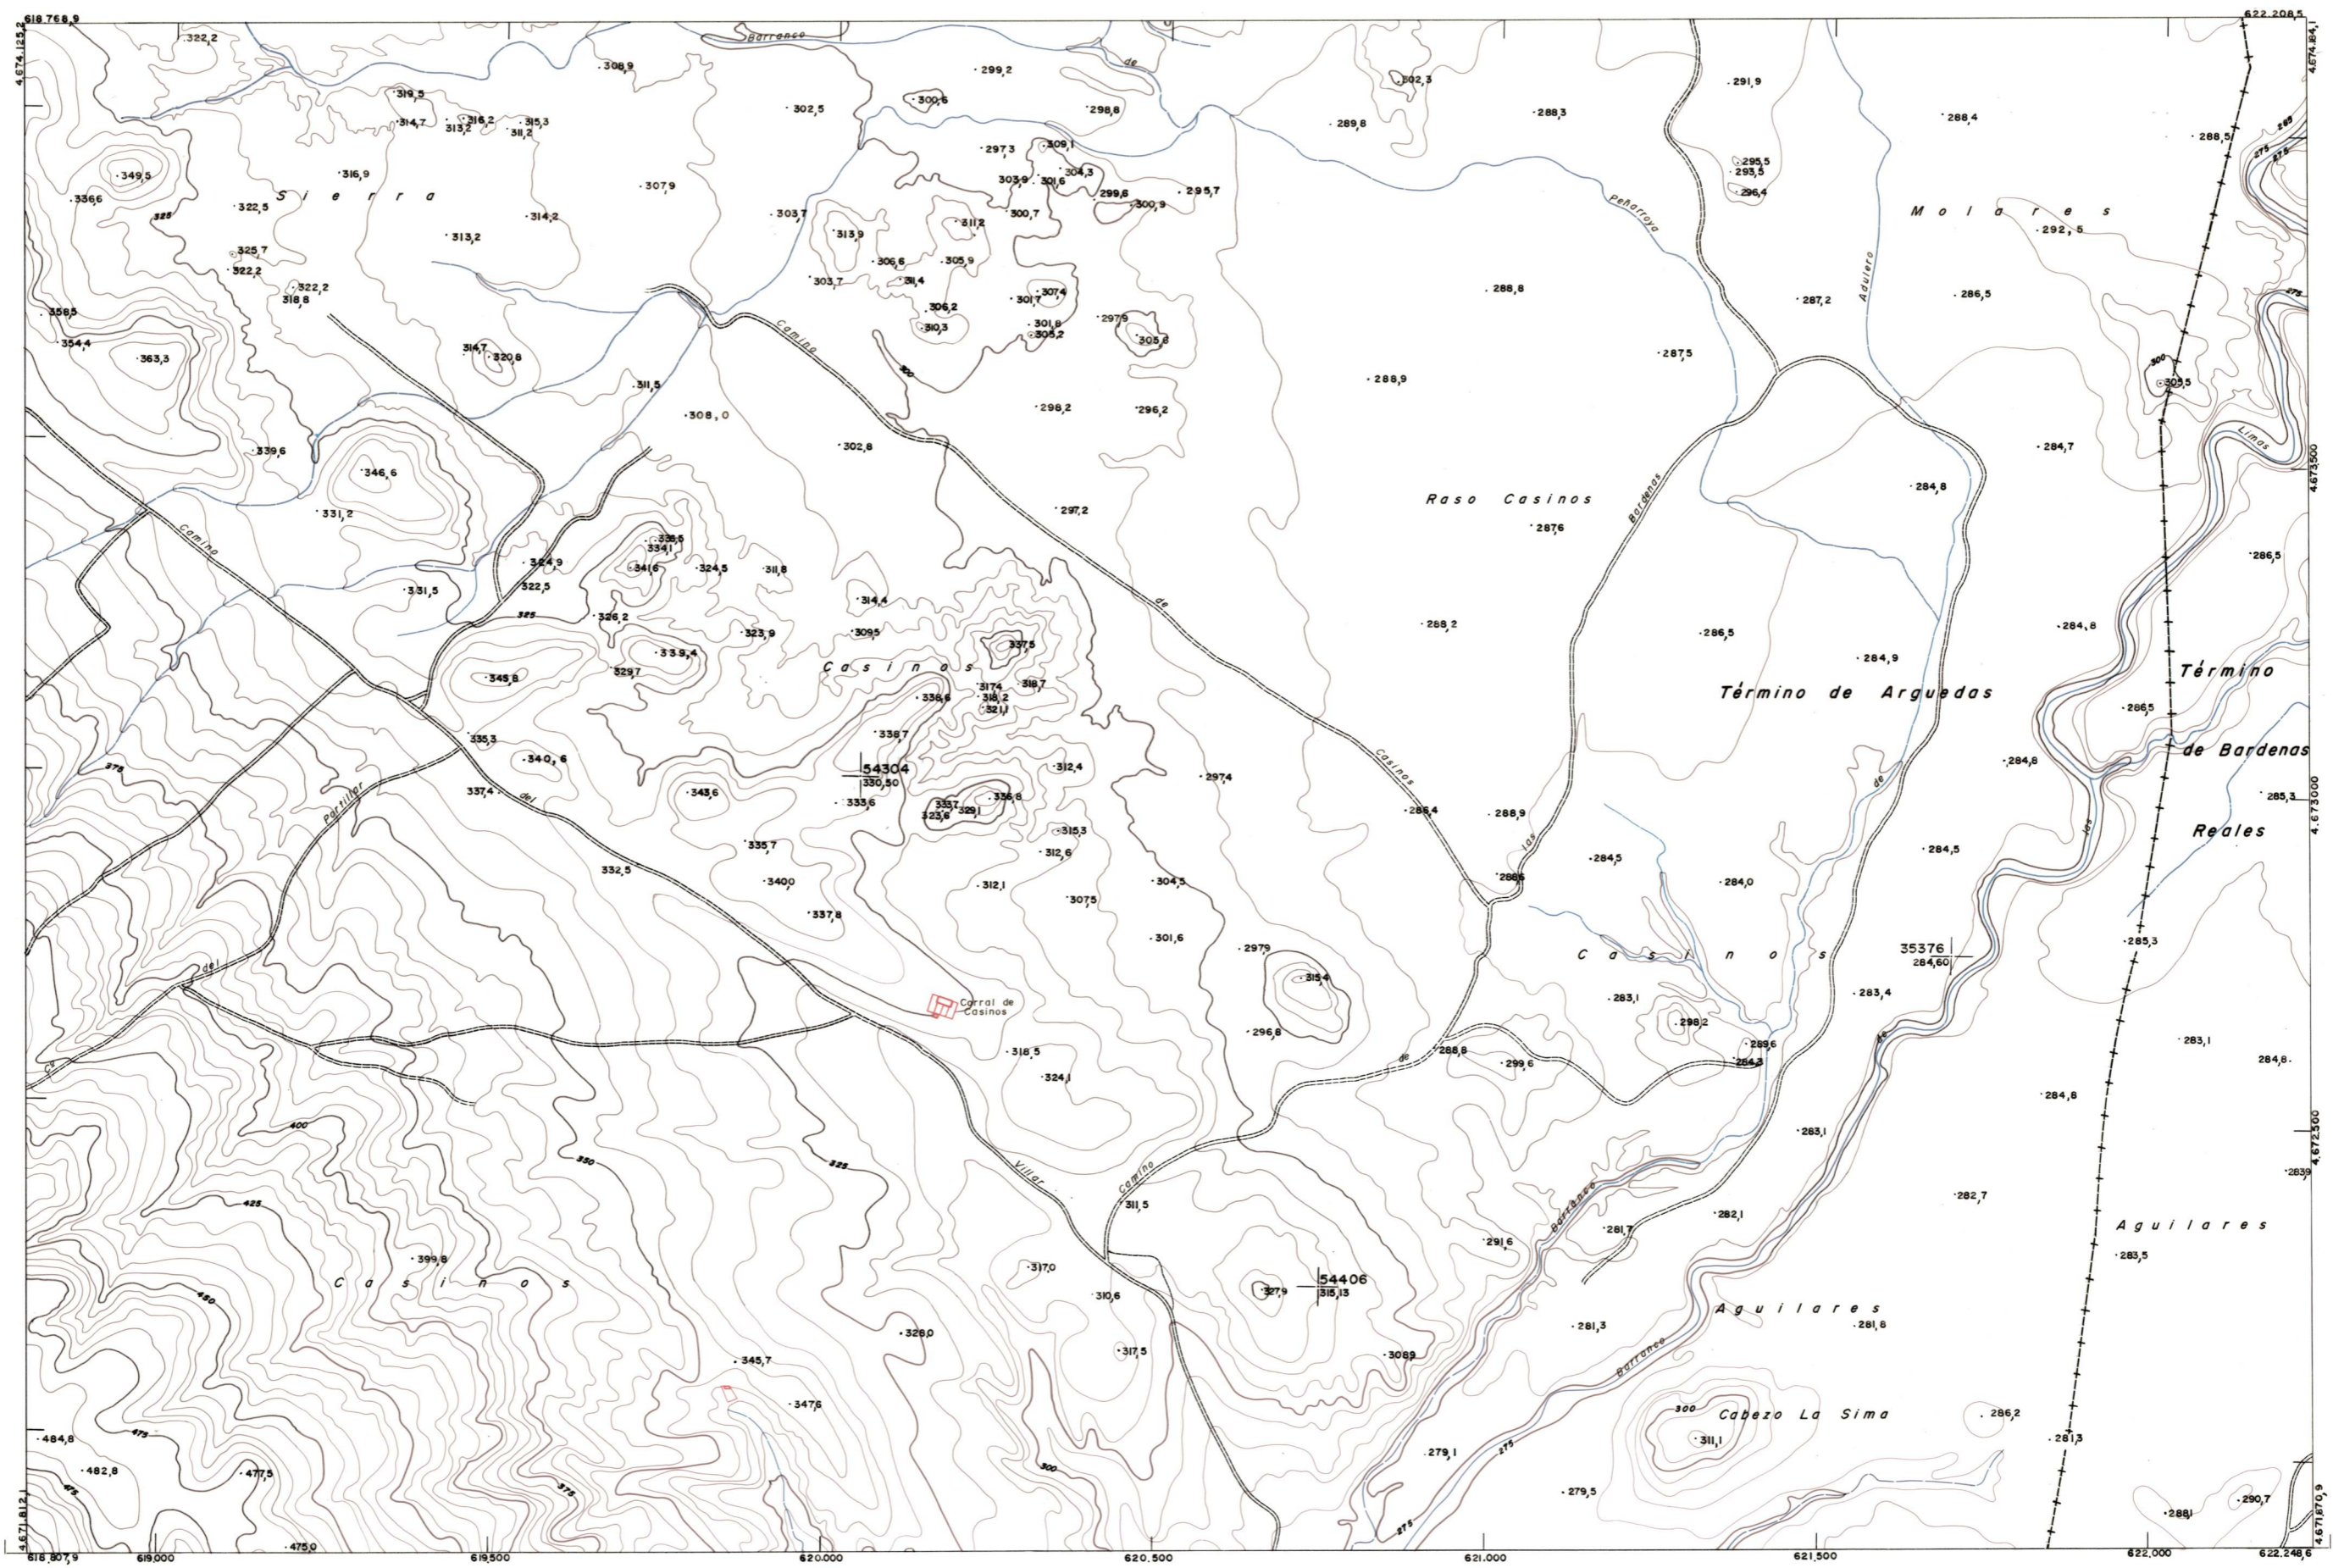

DIPUTACION
FORAL
DE
NAVARRA

1:50.000 1:5.000
244 (7-8) CASINOS

244 (6-7)	244 (6-8)	245 (6-1)
244 (7-7)	244 (7-8)	245 (7-1)
244 (8-7)	244 (8-8)	245 (8-1)

244 (7-8)	SECCION	TAMANO
	DEVIOLUC	DEVIOLUC
1:5.000	DESTINO	DESTINO
	SALIDA	SALIDA
FECHA	COMAS	FECHA
COMAS	FECHA	COMAS

PLANO TOPOGRAFICO DE NAVARRA
 ESCALA 1:5.000
 EQUIDISTANCIA 5 M.
 PROYECCION U.T.M.
 Altitudes referidas al nivel medio del mar en Alicante

Trabajos geodésicos efectuados por el I.G.C.
 Volado, restituído y dibujado por T.F.A. S.A.
 Trabajos complementarios y control: Dirección
 de O. Públicos - S. Cartográfico de Navarra.

Fecha del vuelo
26-9-70
 Fecha del plano

244 (7-8)