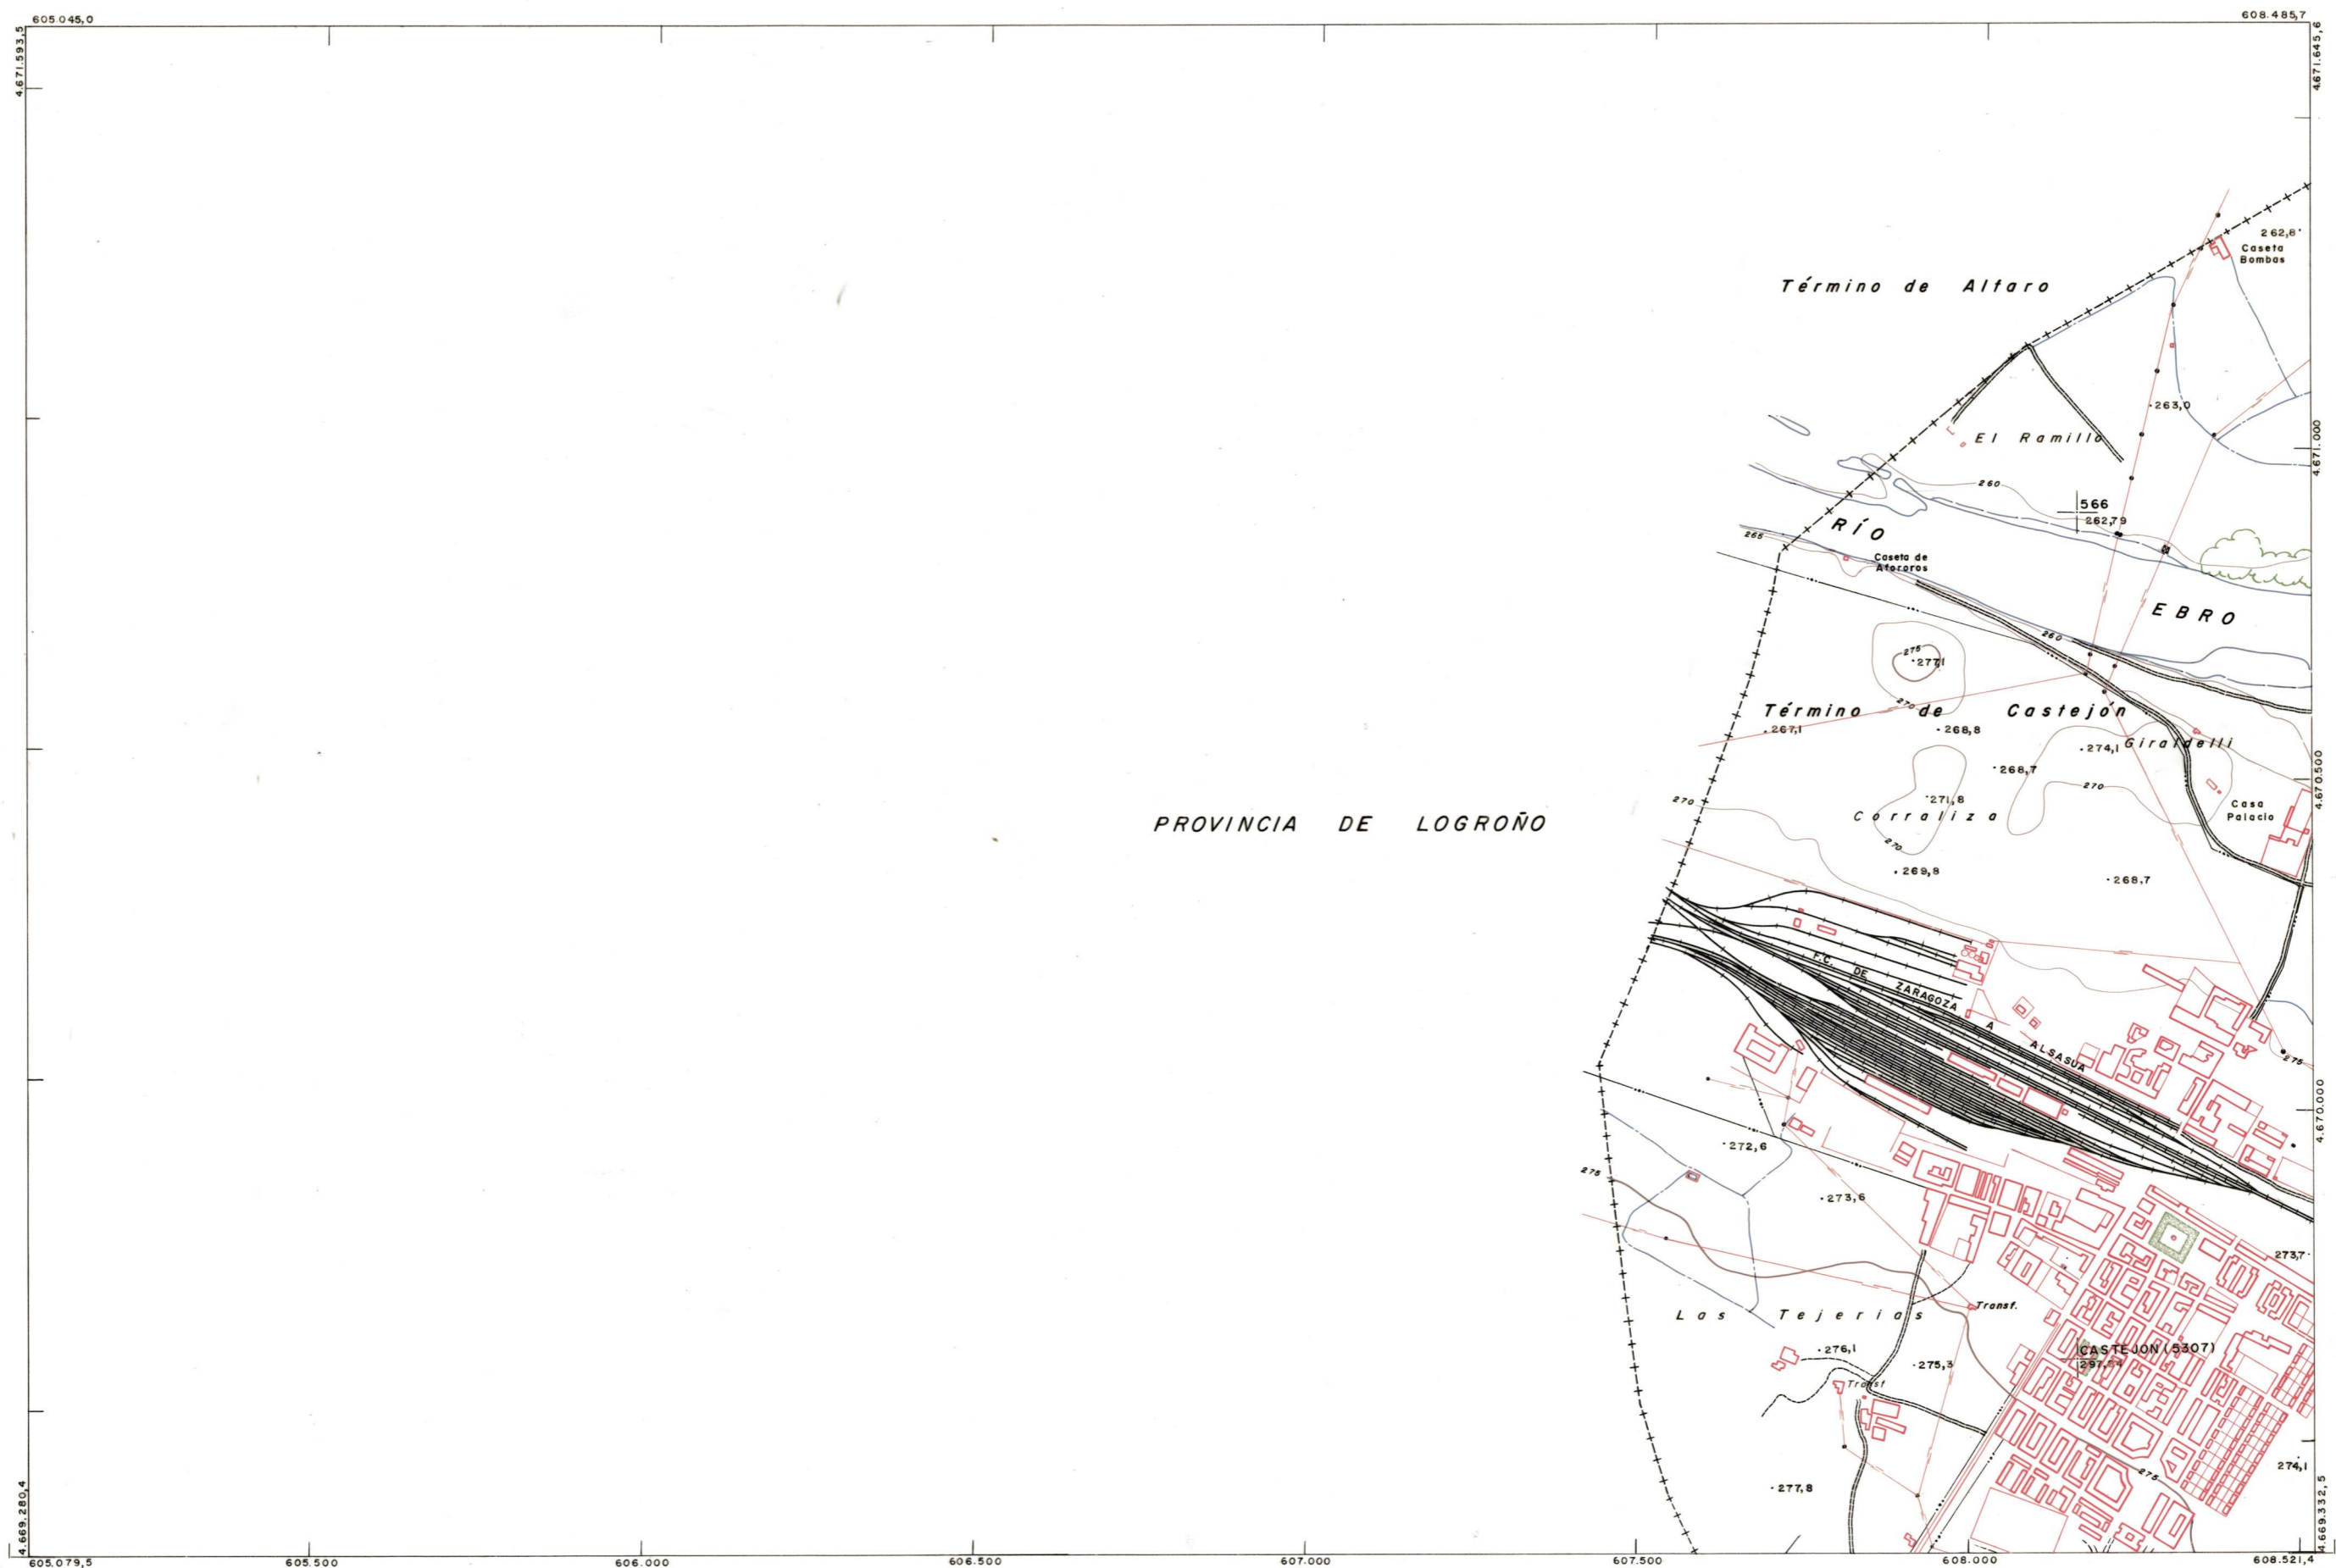

DIPUTACION  
FORAL  
DE  
NAVARRA

1:50.000 1:5.000  
**244 (8-4)** CASTEJON

244(7-4)	244(7-5)
<b>244(8-4)</b>	244(8-5)
282(1-4)	282(1-5)

<b>244(8-4)</b>		TAMARO	
		SECCION	
<b>1:5.000</b>	FECHA	DEVOLUCION	DEVOLUCION
	COPIAS	DESTINO	DESTINO
	COPIAS	SALIDA	SALIDA
	FECHA	DEVOLUCION	DEVOLUCION
	COPIAS	DESTINO	DESTINO
	FECHA	SALIDA	SALIDA
	COPIAS	DEVOLUCION	DEVOLUCION
	FECHA	DESTINO	DESTINO
	COPIAS	SALIDA	SALIDA
	FECHA	DEVOLUCION	DEVOLUCION

ESTABLECIMIENTOS LINEALES APARTADOS DE BORDA

PROVINCIA DE LOGROÑO

**PLANO TOPOGRAFICO DE NAVARRA**  
 ESCALA 1:5.000  
 EQUIDISTANCIA 5 M.  
 PROYECCION U.T.M.  
 Altitudes referidas al nivel medio del mar en Alicante

Trabajos geodésicos efectuados por el I.G.C.  
 Volado, restituido y dibujado por T.F.A. S.A.  
 Trabajos complementarios y control: Dirección de O. Públicos - S. Cartográfico de Navarra.

Fecha del vuelo 26-9-70  
 Fecha del plano \_\_\_\_\_