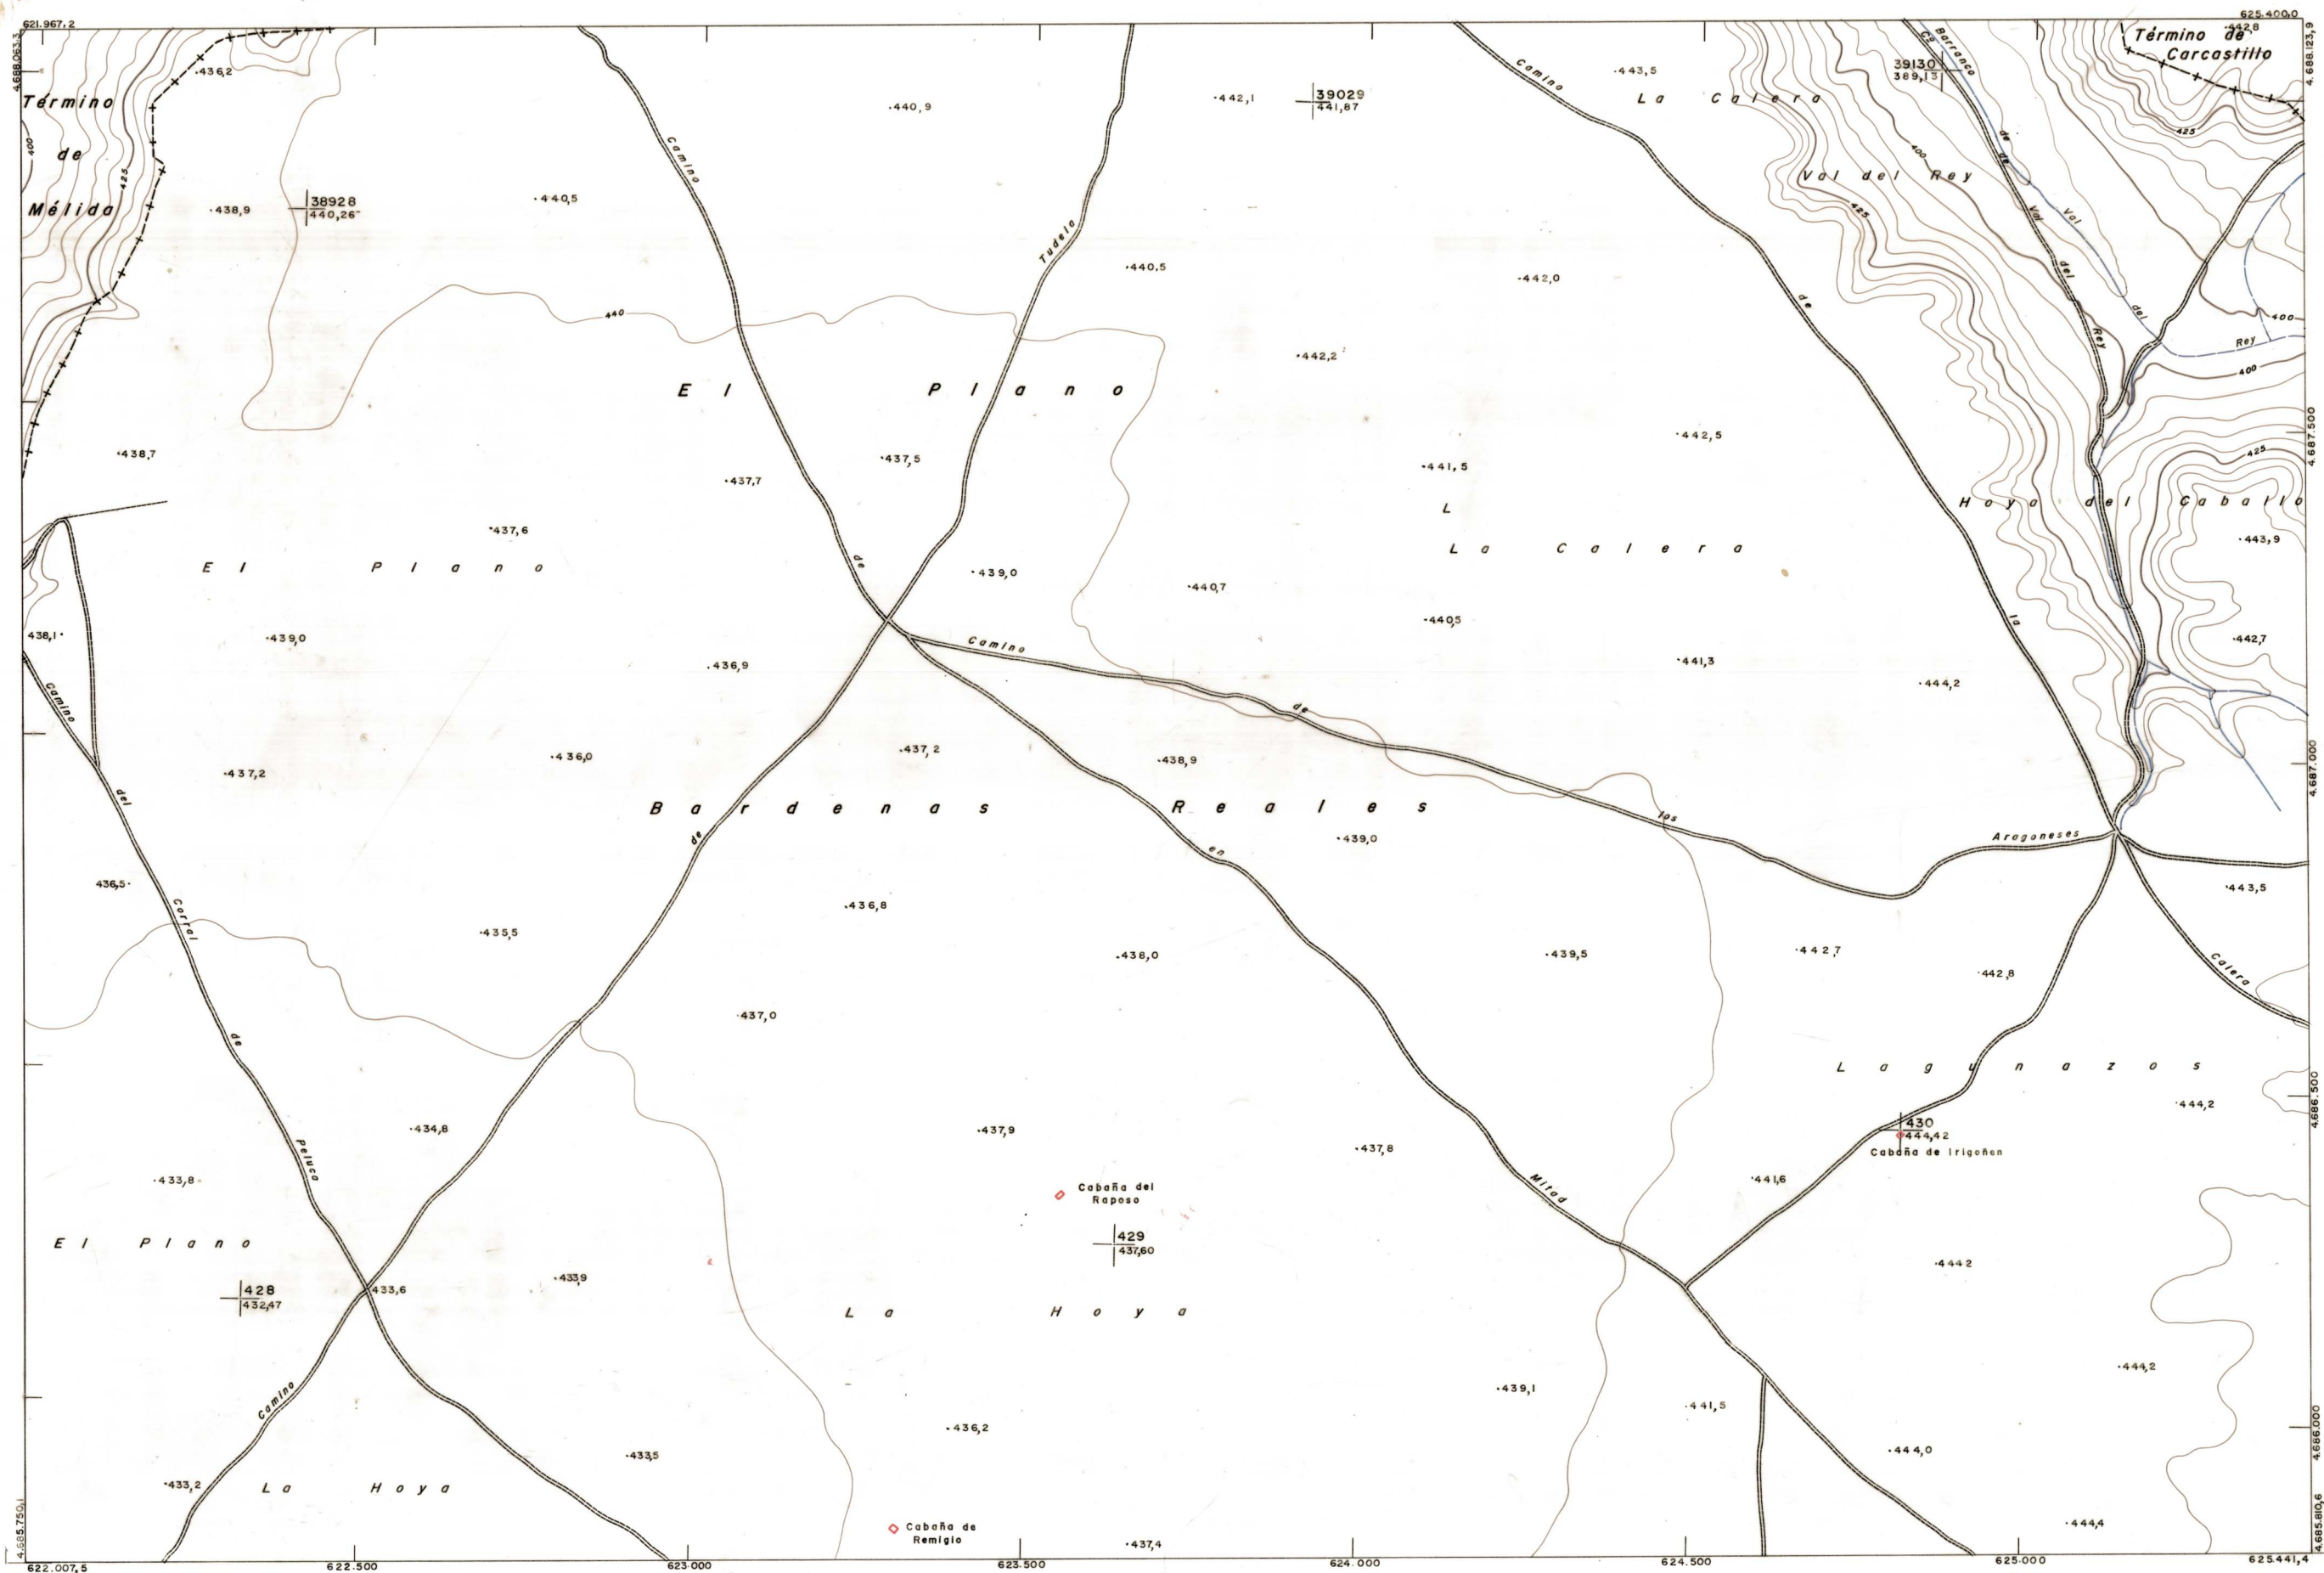

DIPUTACION FORAL DE NAVARRA

1:50.000 1:5.000 245 (1-1) LA HOYA

206(8-8)	207(8-1)	207(8-2)
244(1-8)	245(1-1)	245(1-2)
244(2-8)	245(2-1)	245(2-2)

245 (1-1)	
TAMANO	
SECCION	
DEVOLUC	
DESTINO	
SALIDA	
DEVOLUC	
DESTINO	
SALIDA	
COPIAS	
FECHA	
COPIAS	
FECHA	

PLANO TOPOGRAFICO DE NAVARRA

ESCALA 1:5.000	Trabajos geodésicos efectuados por el I.G.C.	Fecha del vuelo 26-9-70
EQUIDISTANCIA 5 M.	Volado, restituído y dibujado por T.F.A., S.A.	Fecha del plano
PROYECCION U.T.M.	Trabajos complementarios y control: Dirección de O Públicos - S. Cartográfico de Navarra.	
Altitudes referidas al nivel medio del mar en Alicante		