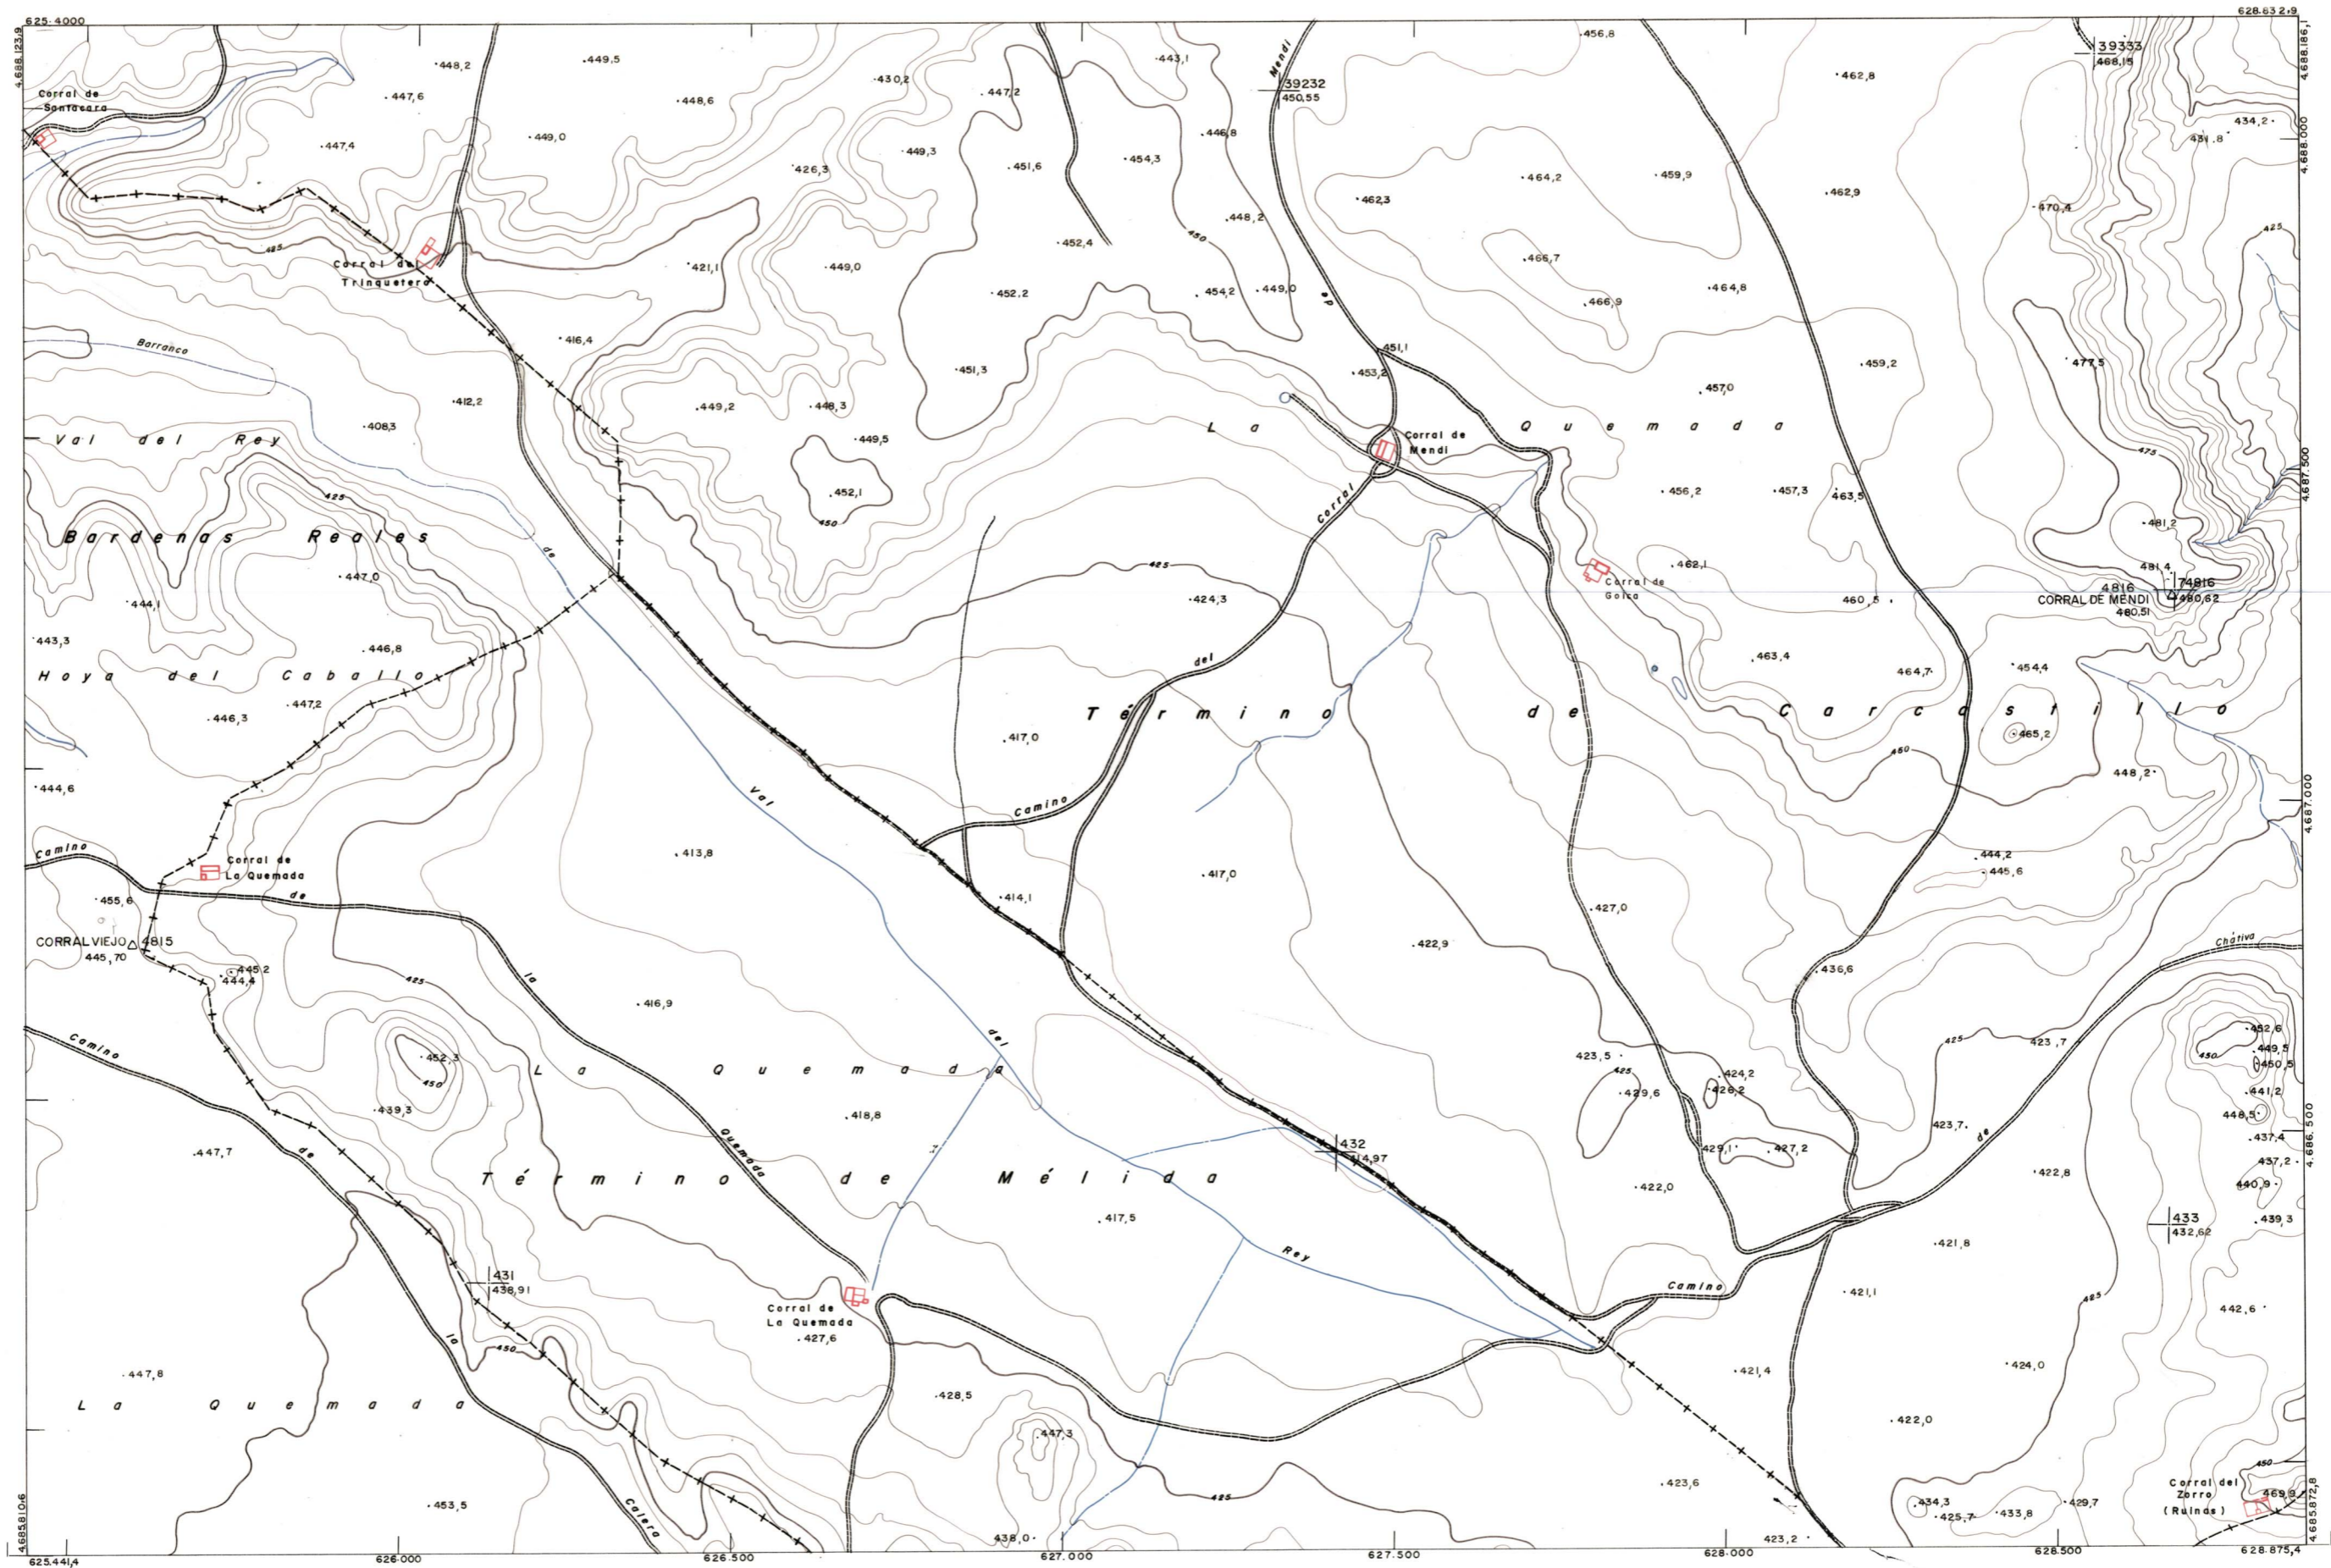

DIPUTACION
FORAL
DE
NAVARRA

1:50.000 1:5.000
245 (1-2) LA QUEMADA

207(8-1)	207(8-2)	207(8-3)
245(1-1)	245(1-2)	245(1-3)
245(2-1)	245(2-2)	245(2-3)

245 (1-2)	TAMANO	
	SECCION	
1:5.000	DEVOLUC.	
	DESTINO	
	SALIDA	
	DEVOLUC.	
	DESTINO	
	SALIDA	
	COPIAS	
	FECHA	
	COPIAS	
	FECHA	

PLANO TOPOGRAFICO DE NAVARRA
 ESCALA 1:5.000
 EQUIDISTANCIA 5 M.
 PROYECCION U.T.M.
 Altitudes referidas al nivel medio del mar en Alicante

Trabajos geodésicos efectuados por el I.G.C.
 Volada, restituído y dibujado por T.F.A. S.A.
 Trabajos complementarios y control: Dirección
 de O. Públicos - S. Cartográfico de Navarra.

Fecha del vuelo 26-9-70
 Fecha del plano

245 (1-2)