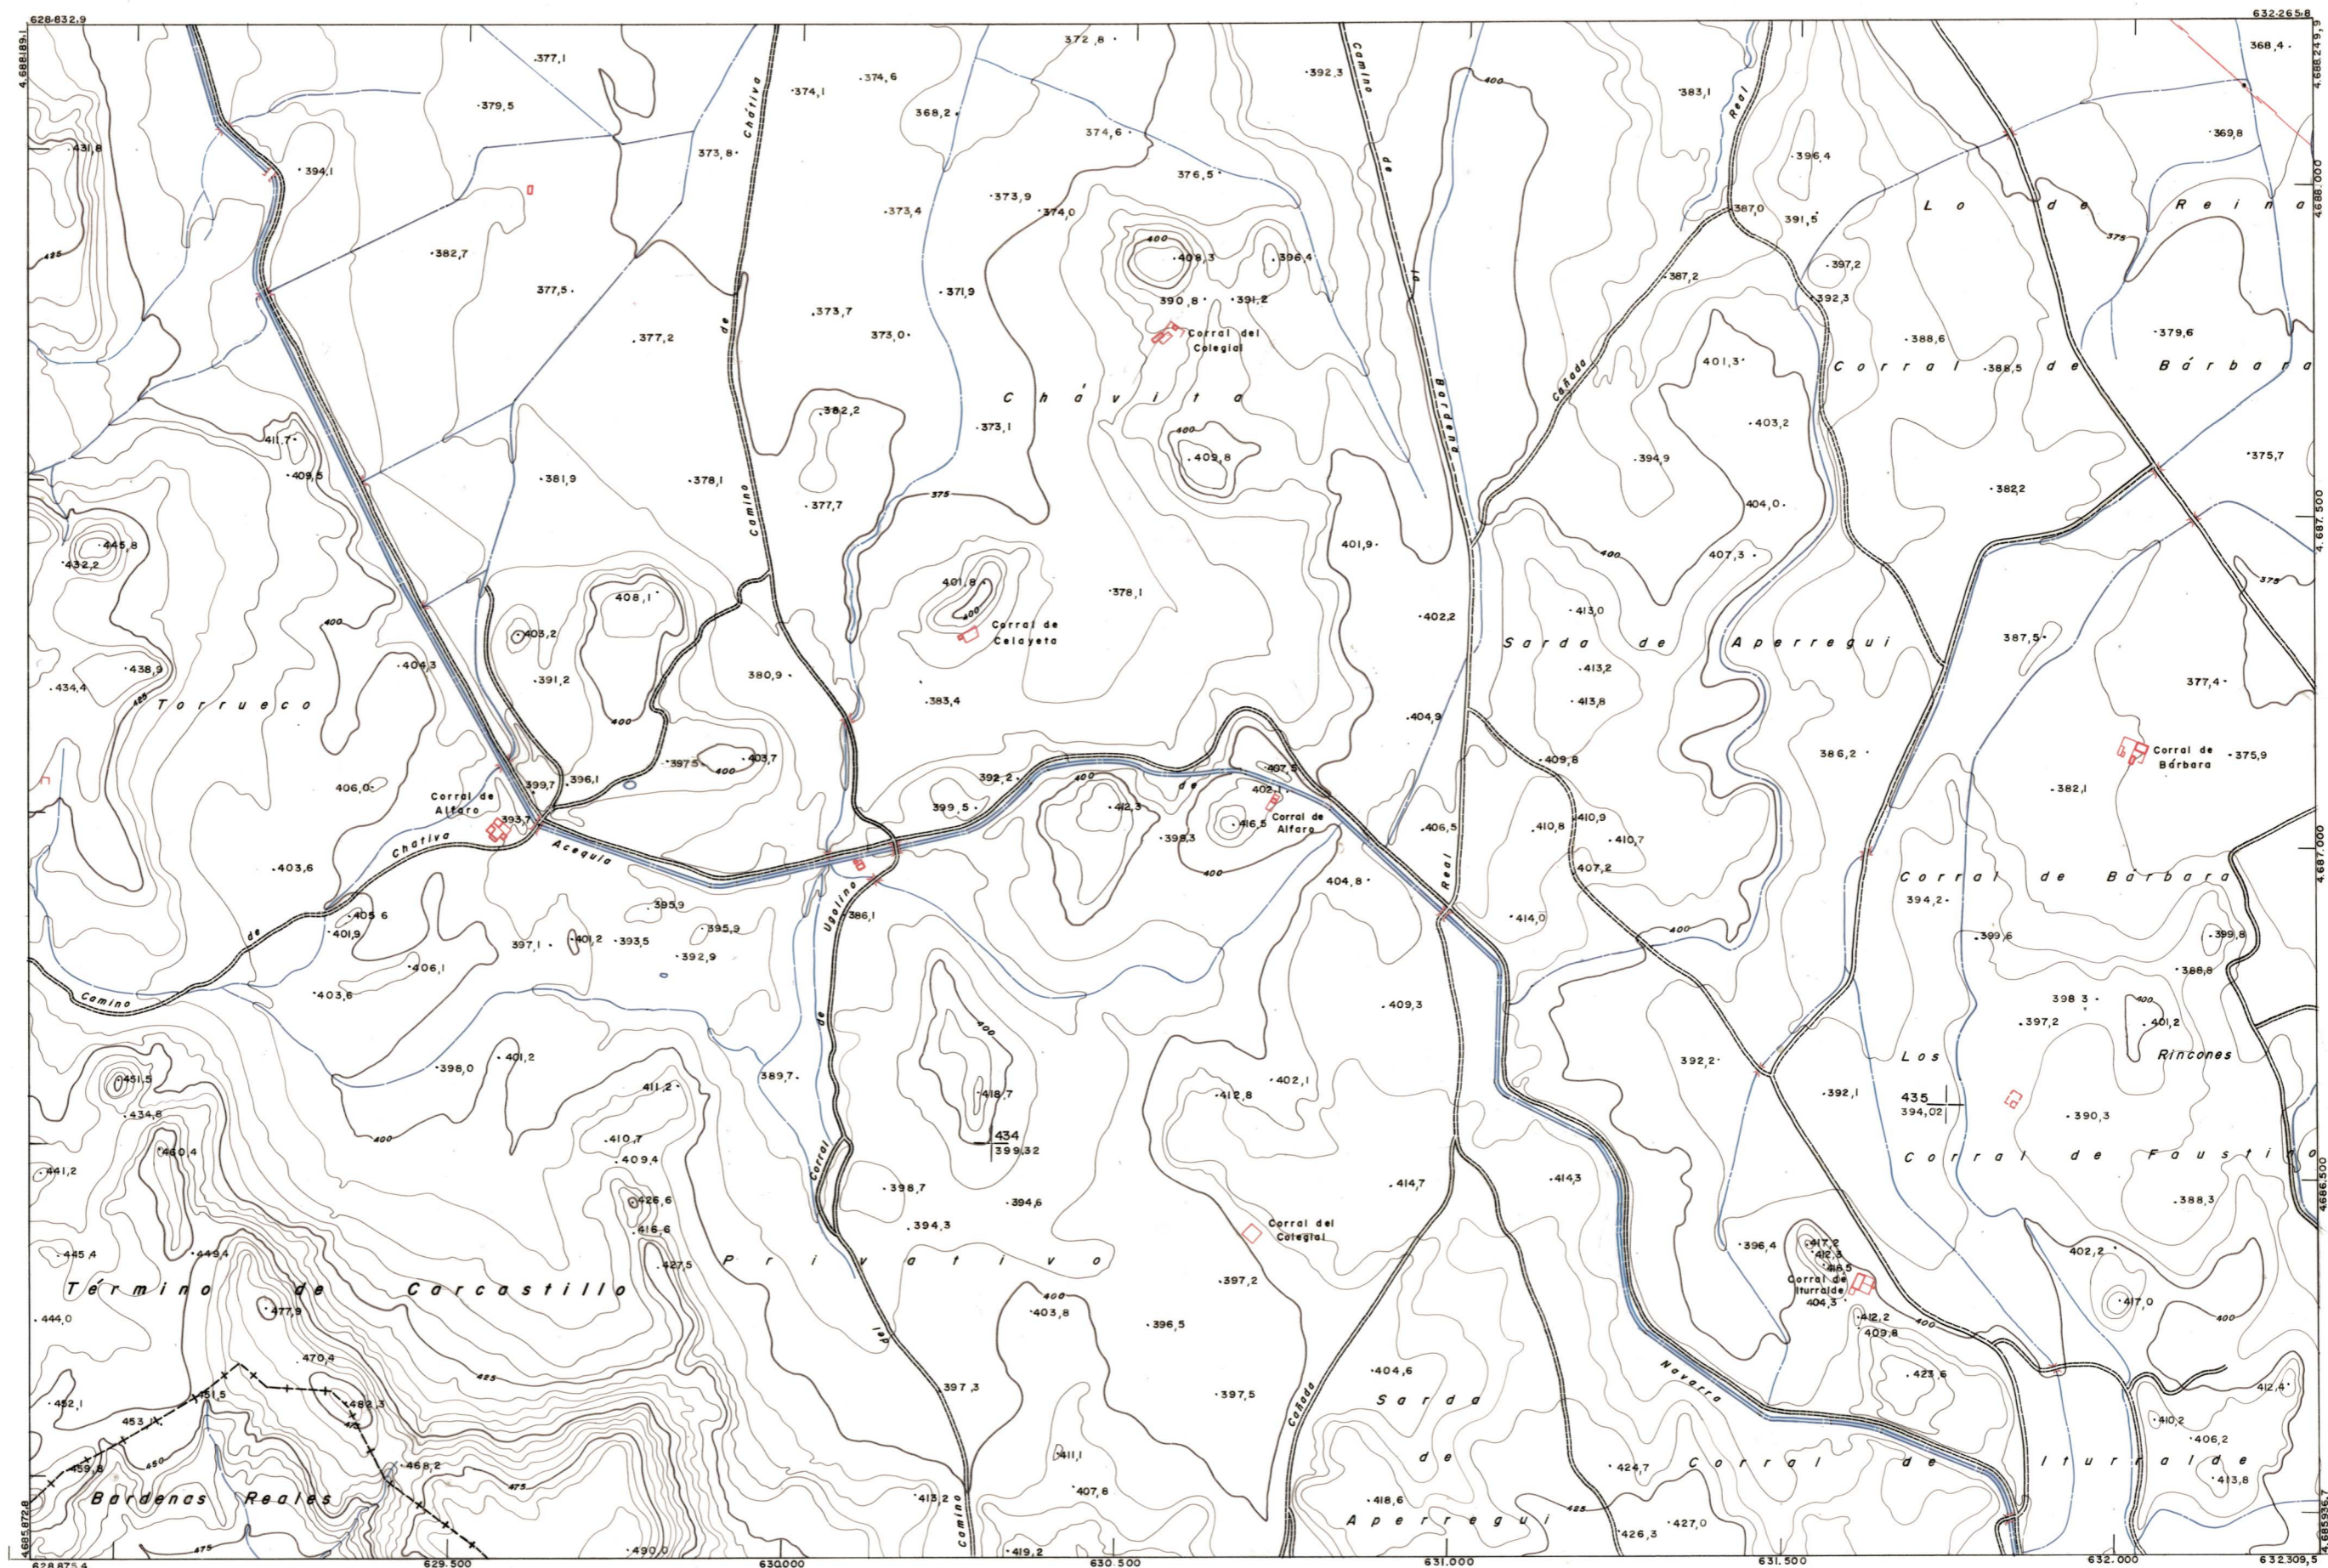

DIPUTACION
FORAL
DE
NAVARRA

1:50.000	1:5.000	PRIVATIVO
245	(1-3)	

207(8-2)	207(8-3)	207(8-4)
245(1-2)	245(1-3)	245(1-4)
245(2-2)	245(2-3)	245(2-4)

PLANO TOPOGRAFICO DE NAVARRA

ESCALA 1:5.000
EQUIDISTANCIA 5 M.
PROYECCION U.T.M.
Altitudes referidas al nivel medio del mar en Alicante

Trabajos geodésicos efectuados por el I.G.C.
Volado, restituído y dibujado por T.F.A., S.A.
Trabajos complementarios y control: Dirección
de O Públicas - S. Cartográfico de Navarra.

Fecha del vuelo
26-9-70
Fecha del plano

245(1-3)	TITULAR	
	SECCION	
1:5.000	DEVOLUCION	
	DESTINO	
	SALIDA	
	DEVOLUCION	
	DESTINO	
	SALIDA	
	COPALE	
	FECHA	
	COPIAS	
	FECHA