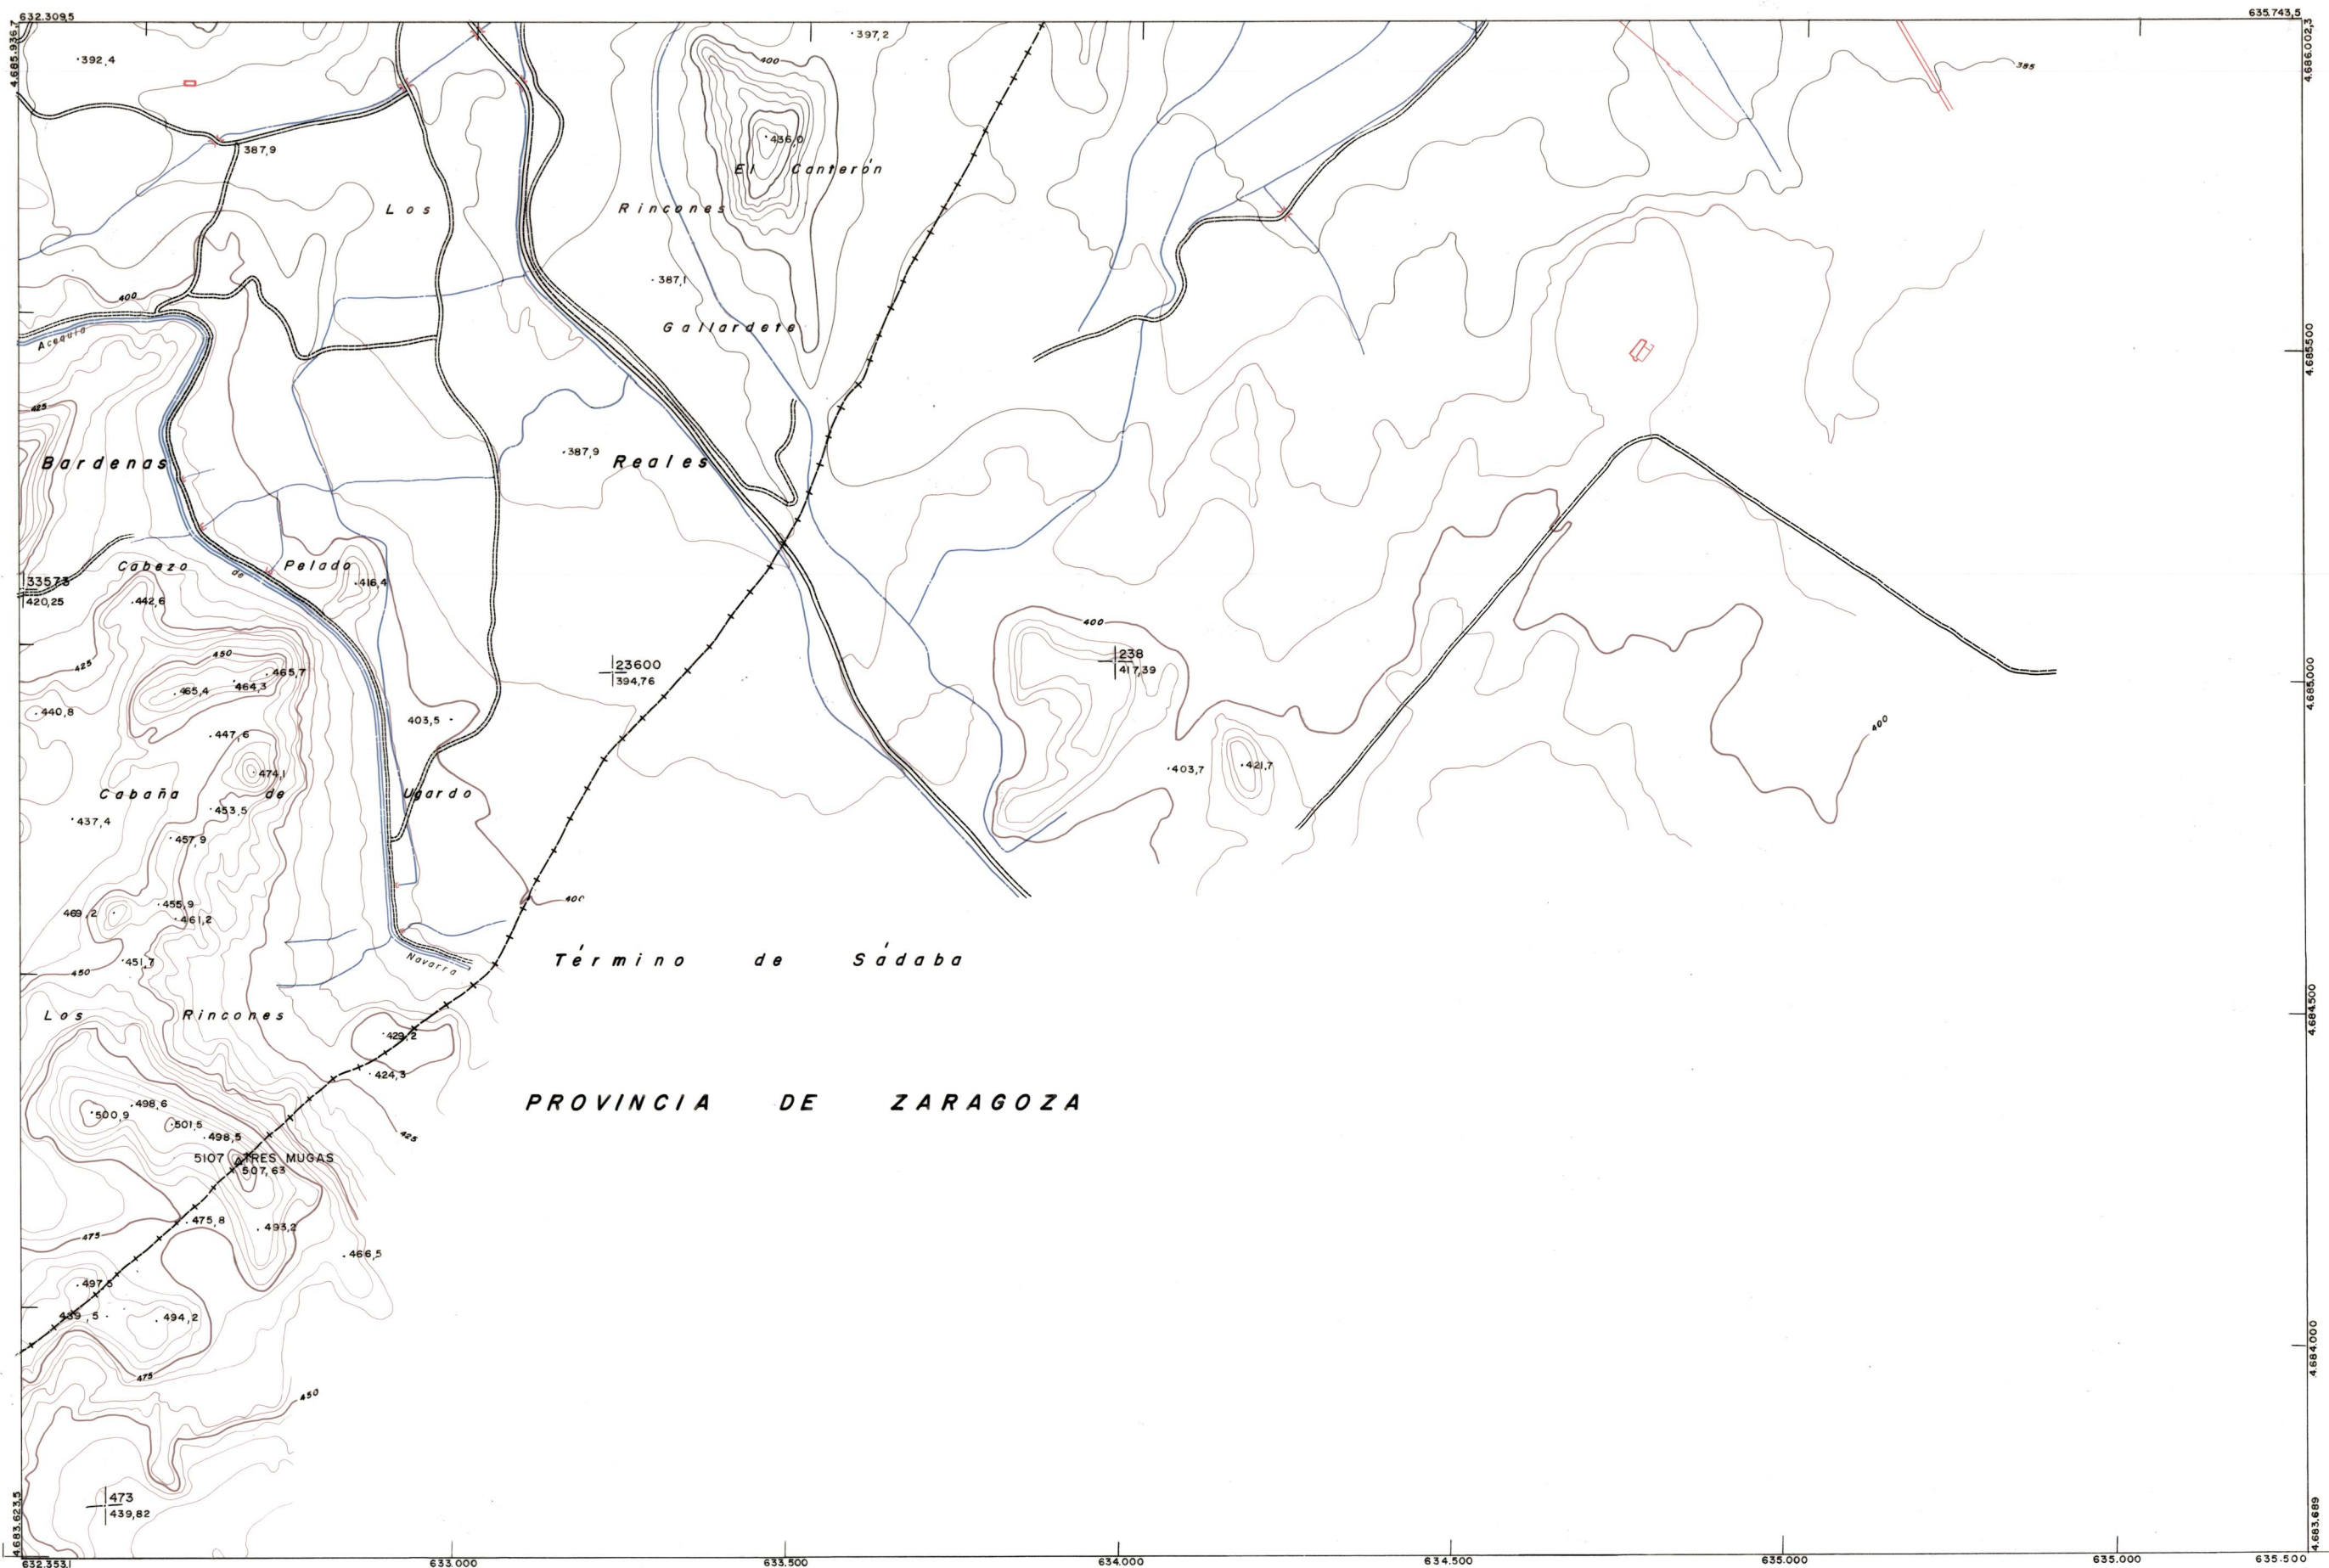

DIPUTACION  
FORAL  
DE  
NAVARRA

1:50.000 1:5.000  
**245 (2-4) LOS RINCONES**

245 (1-3)	245 (1-4)	.
245 (2-3)	245 (2-4)	.
245 (3-3)	245 (3-4)	.

245 (2-4)		SECCION		TITULAR	
		DEVOLUC	DESTINO	DEVOLUC	DESTINO
1:5.000		FECHA	COMPA	FECHA	COMPA
		FECHA	COMPA	FECHA	COMPA

<b>PLANO TOPOGRAFICO DE NAVARRA</b>		Trabajos geodésicos efectuados por el I.G.C.	
ESCALA 1:5.000		Volado, restituido y dibujado por T.F.A. S.A.	
EQUIDISTANCIA, 5 M.		Trabajos complementarios y control: Dirección de O. Públicos - S. Cartográfico de Navarra.	
PROYECCION U.T.M.		Fecha del vuelo	26 - 9 - 70
Altitudes referidas al nivel medio del mar en Alicante		Fecha del plano	