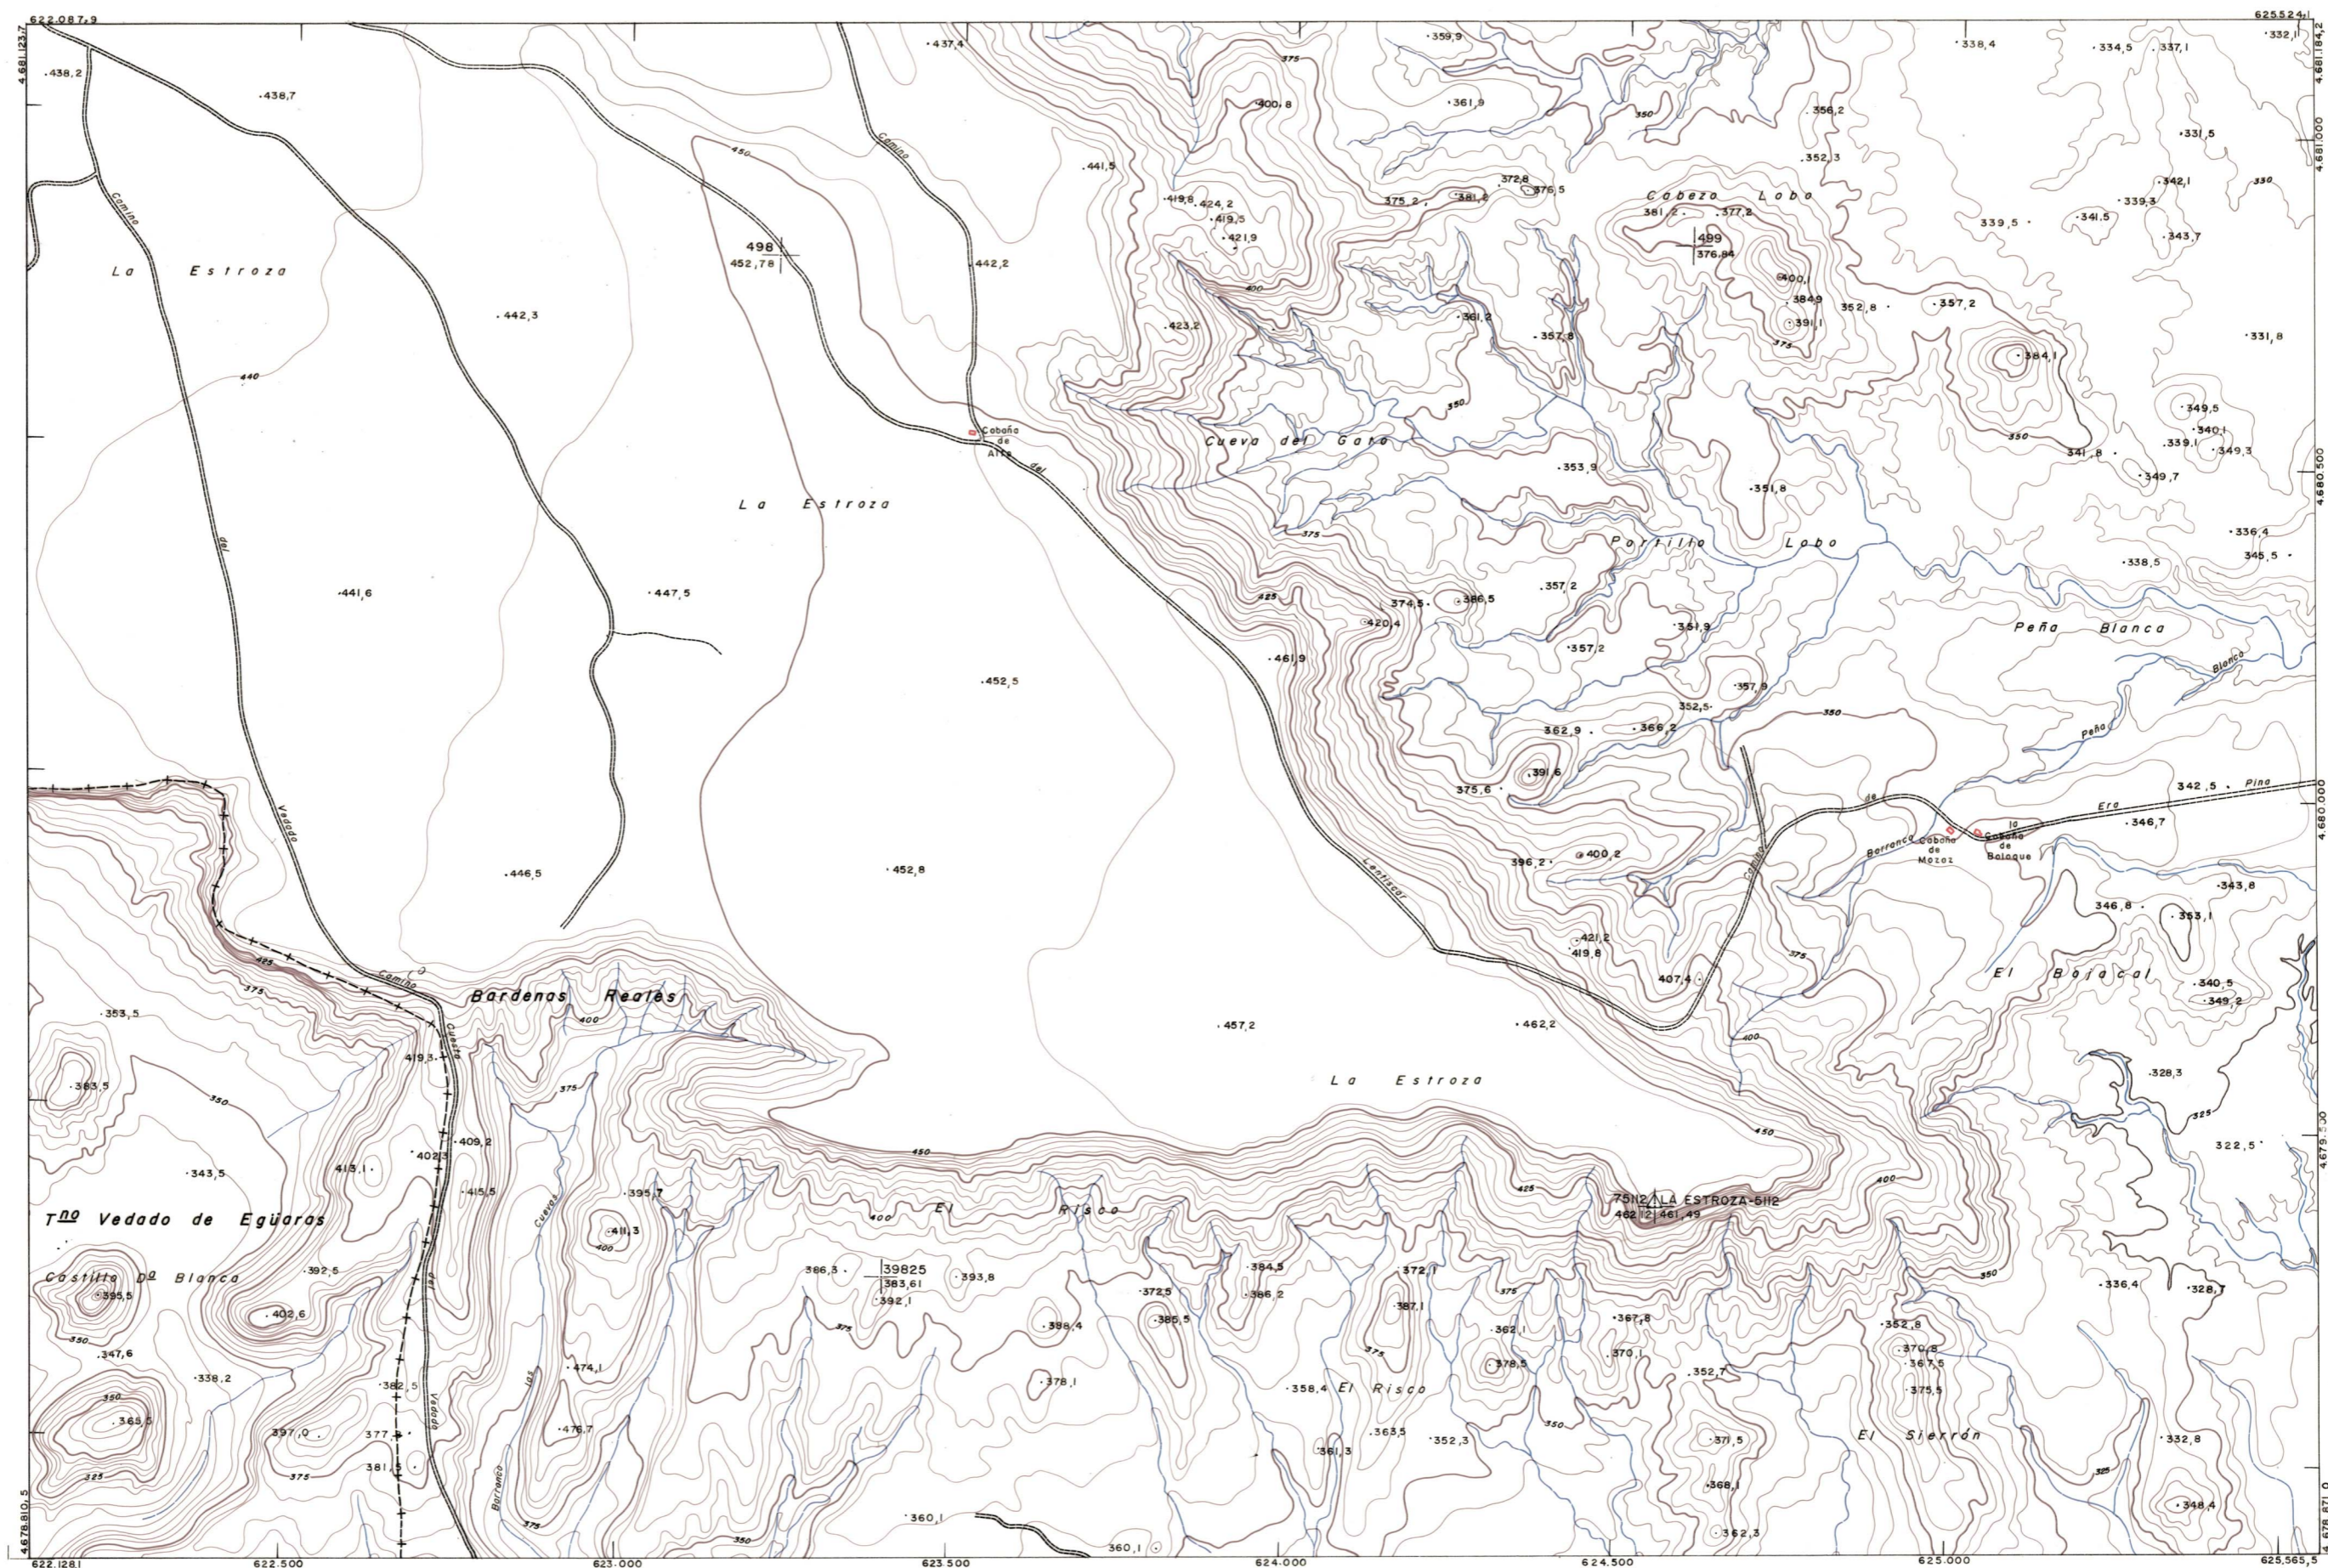

DIPUTACION
FORAL
DE
NAVARRA

1:50.000 1:5.000
245 (4-1) LA ESTROZA

244(3-8)	245(3-1)	245(3-2)
244(4-8)	245(4-1)	245(4-2)
244(5-8)	245(5-1)	245(5-2)

245 (4-1)	SECCION	TAMANO
	DEVOLUC	DEVIADO
1:5.000	DEVIADO	DEVIADO
	DEVIADO	DEVIADO
FECHA	FECHA	FECHA
EDICION	EDICION	EDICION
FECHA	FECHA	FECHA

PLANO TOPOGRAFICO DE NAVARRA
 ESCALA 1:5.000
 EQUIDISTANCIA, 5 M.
 PROYECCION U.T.M.
 Altitudes referidas al nivel medio del mar en Alicante

Trabajos geodésicos efectuados por el I.G.C.
 Volado, restituído y dibujado por T.F.A. S.A.
 Trabajos complementarios y control: Dirección
 de O Públicas - S. Cartográfico de Navarra.

Fecha del vuelo
26-9-70
 Fecha del plano