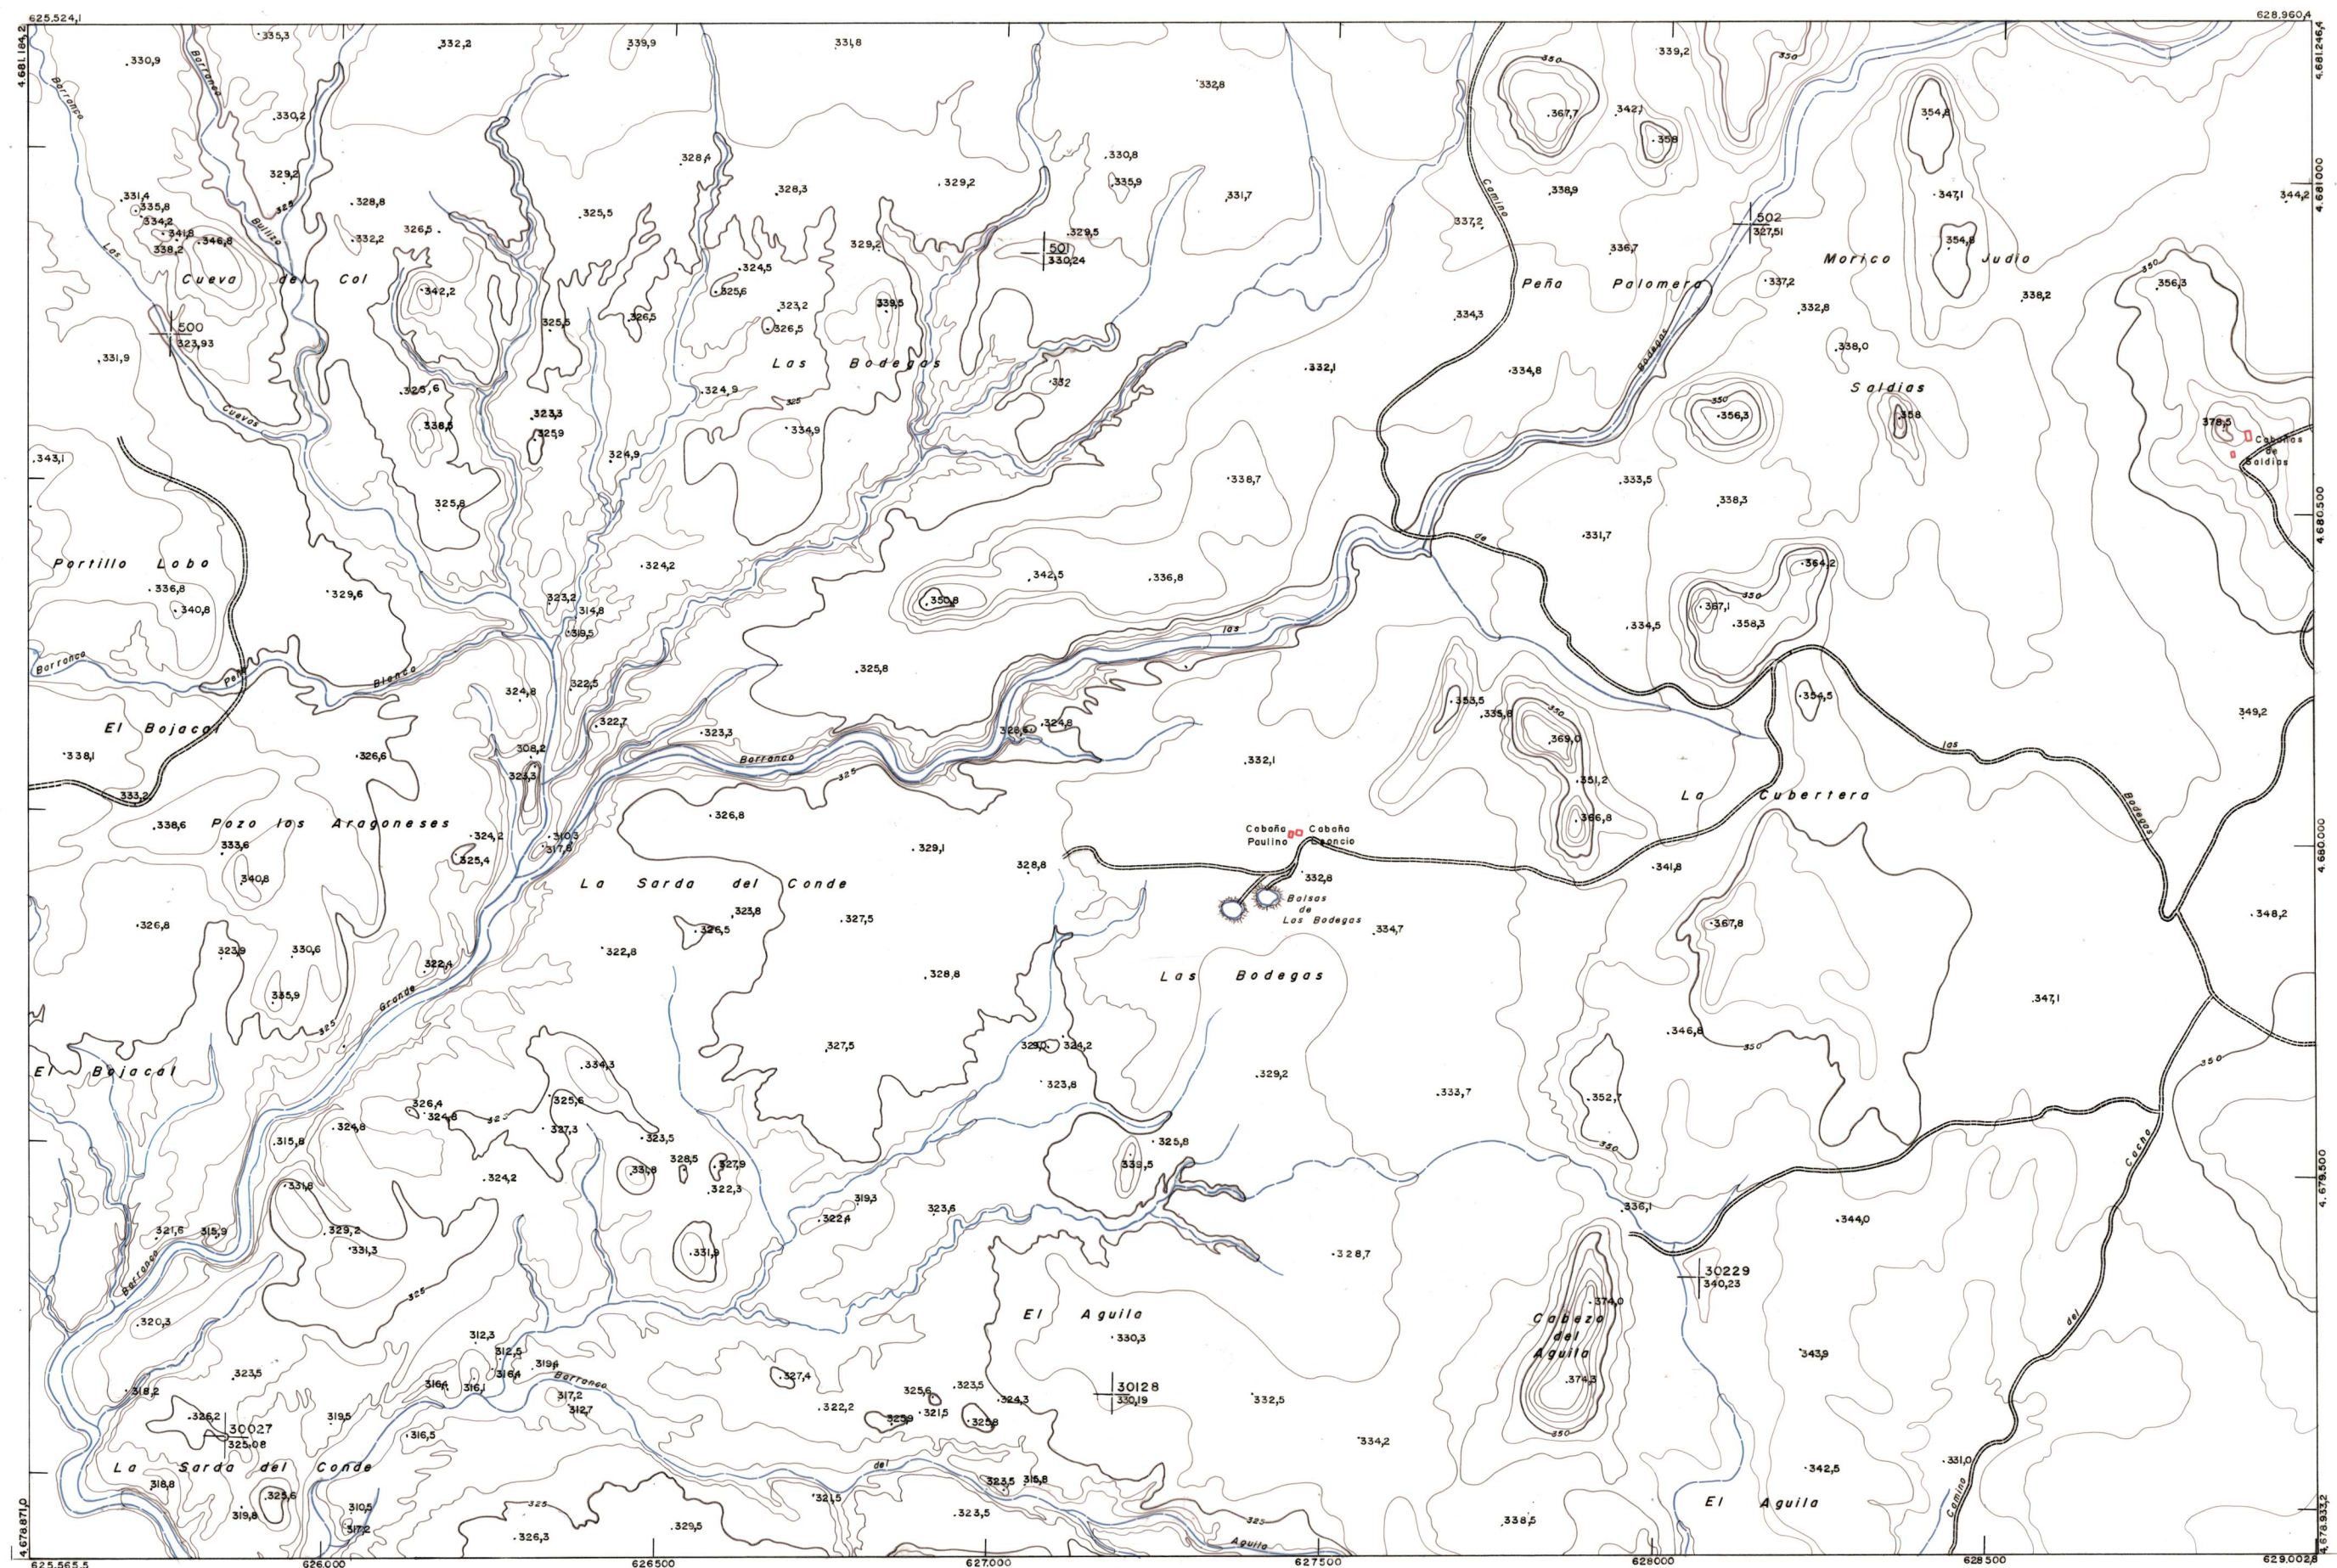

DIPUTACION
FORAL
DE
NAVARRA

1:50.000 1:5.000
245 (4-2) LAS BODEGAS

245 (3-1)	245(3-2)	245 (3-3)
245 (4-1)	245 (4-2)	245 (4-3)
245 (5-1)	245 (5-2)	245 (5-3)

245(4-2)	TAMARO	
	SECCION	
1:5.000	DEVOLUCION	
	DESTINO	
	SALIDA	
	DEVOLUCION	
	DESTINO	
	SALIDA	
	COMPAÑAS	
	FECHA	
	COMPAÑAS	
	FECHA	

PLANO TOPOGRAFICO DE NAVARRA
 ESCALA 1:5.000
 EQUIDISTANCIA, 5 M.
 PROYECCION U.T.M.
 Altitudes referidas al nivel medio del mar en Alicante

Trabajos geodésicos efectuados por el I.G.C.
 Volado, restituido y dibujado por T.F.A., S.A.
 Trabajos complementarios y control: Dirección de O. Públicas - S. Cartográfico de Navarra.

Fecha del vuelo 26-9-70
 Fecha del plano

245 (4-2)