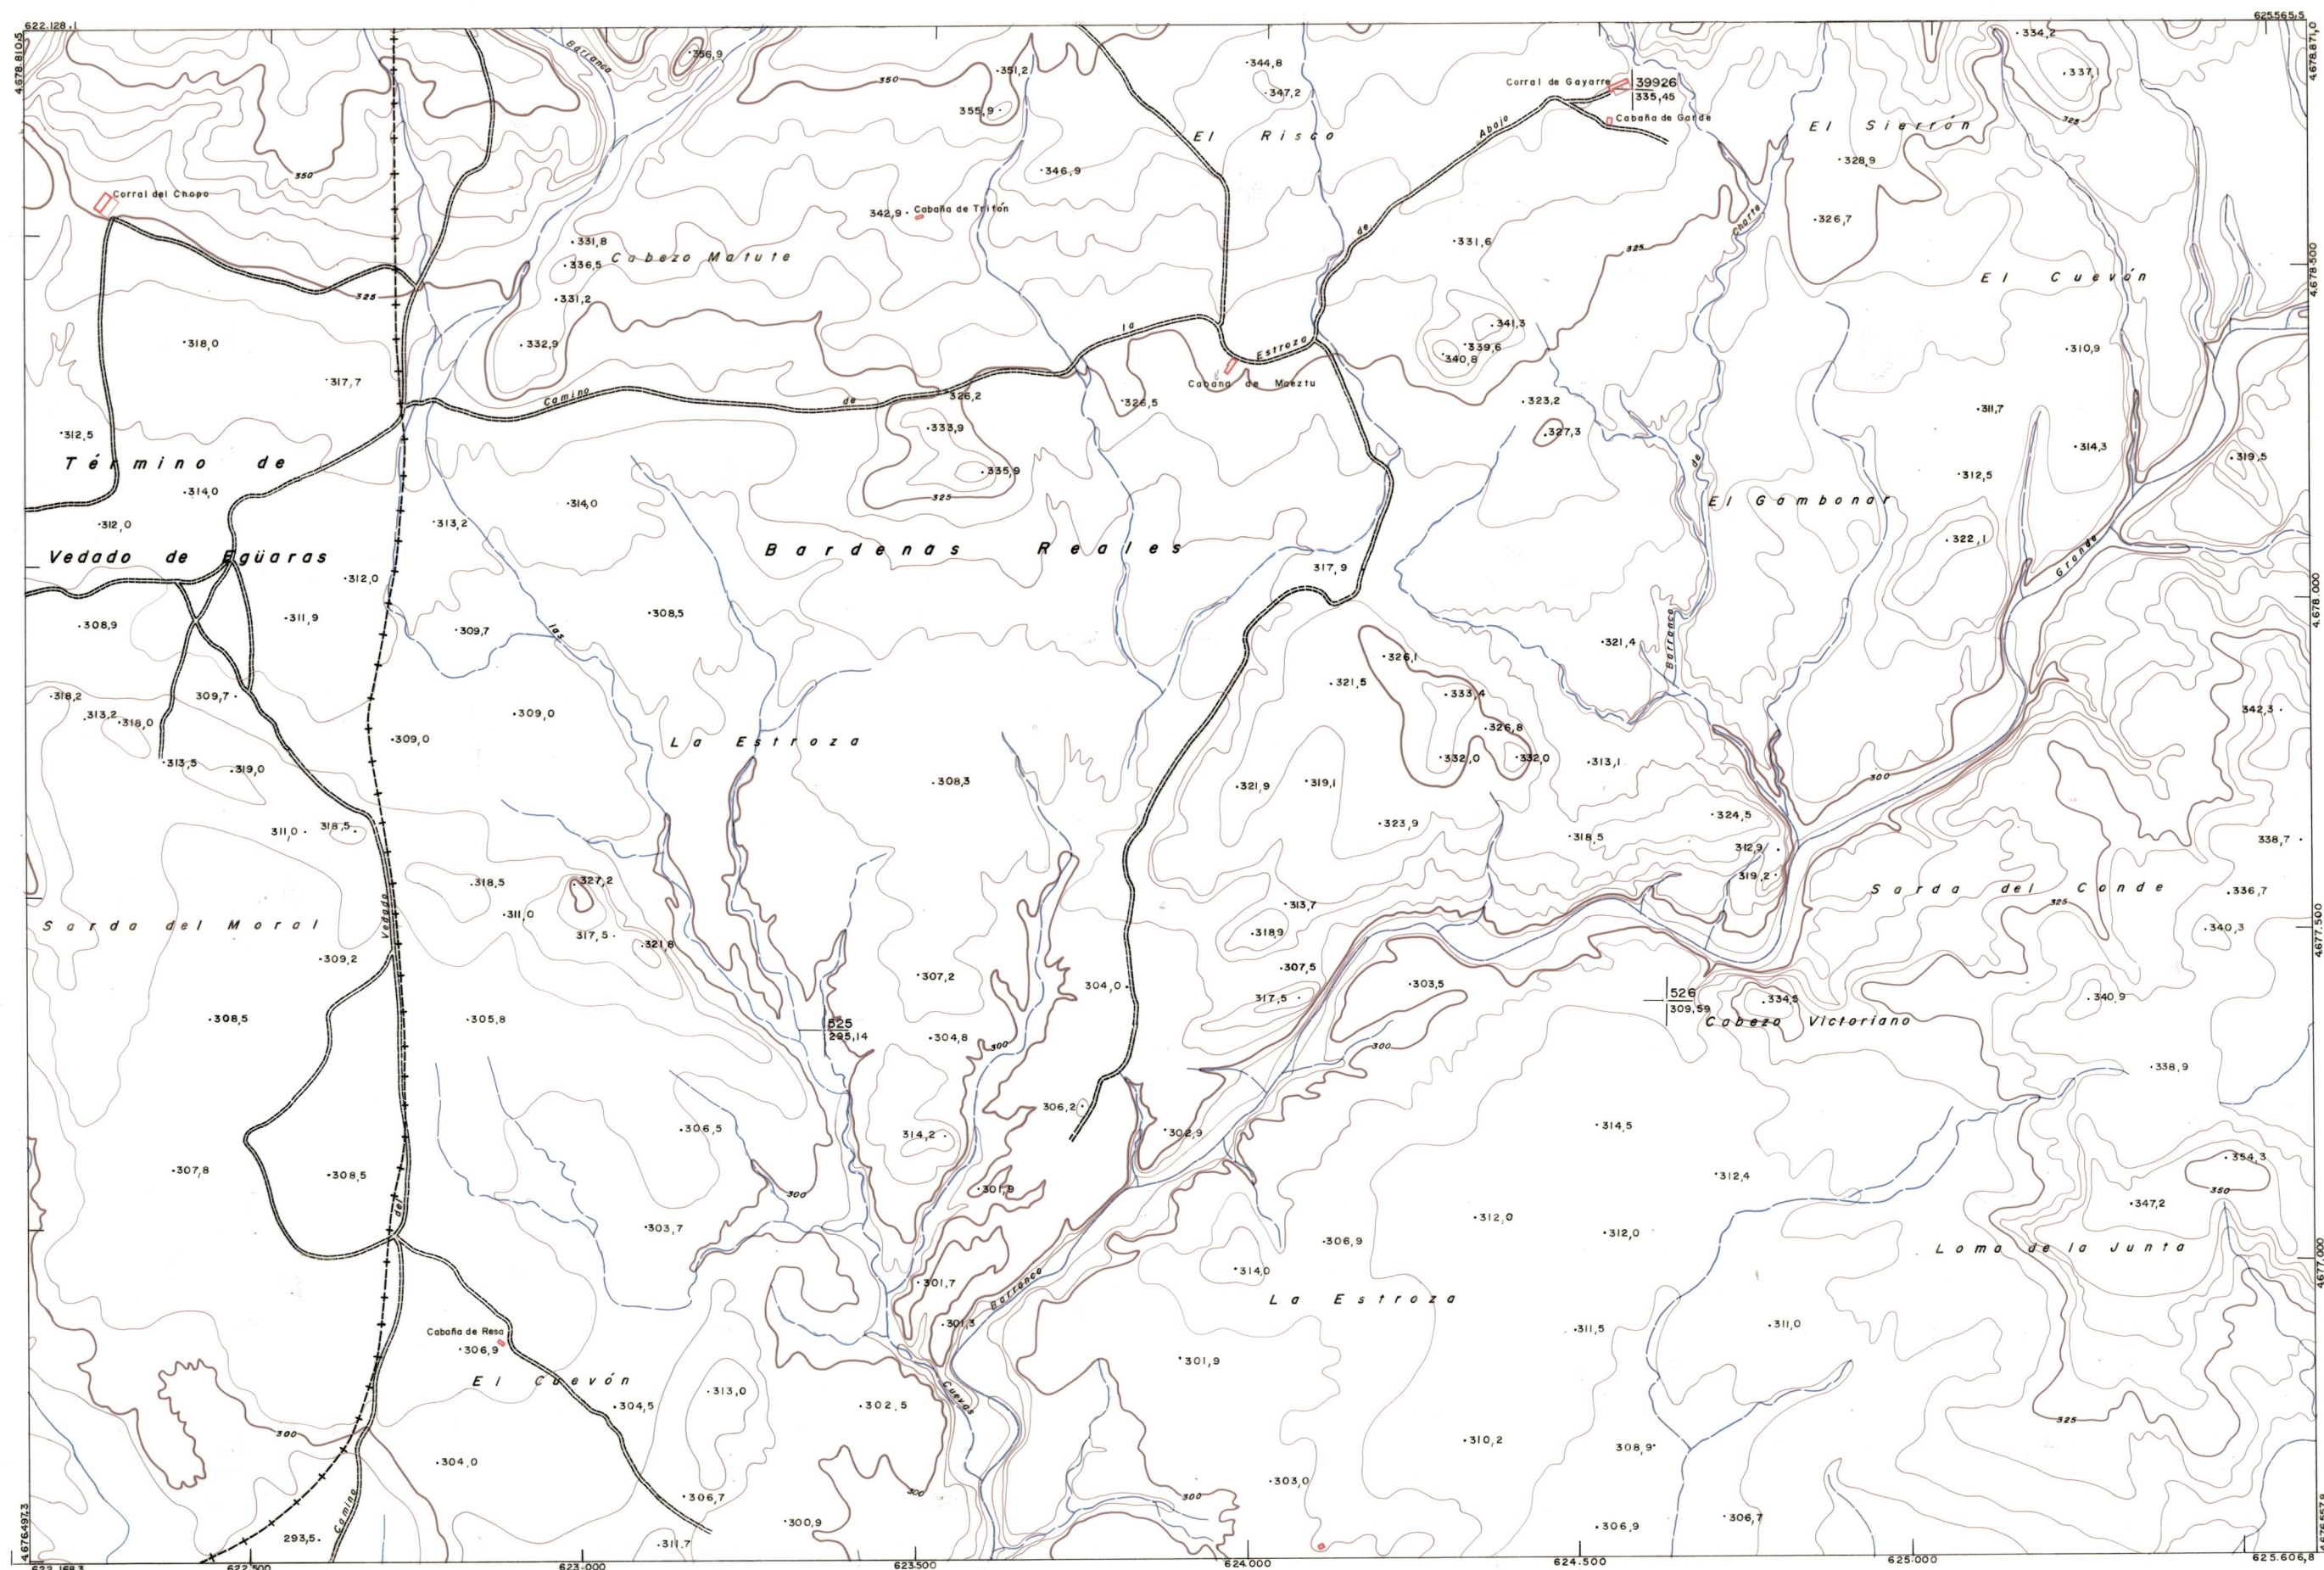

DIPUTACION
FORAL
DE
NAVARRA

1:50.000 1:5.000
245 (5-1) EL CUEVON

244(4-8)	245(4-1)	245(4-2)
244(5-8)	245(5-1)	245(5-2)
244(6-8)	245(6-1)	245(6-2)

245(5-1)		TAMANO		SECCION	
		DEVOLUC	DESTINO	SALIDA	DEVOLUC
1:5.000	FECHA	COPIAS	FECHA	COPIAS	FECHA
	FECHA	COPIAS	FECHA	COPIAS	FECHA

PLANO TOPOGRAFICO DE NAVARRA
 ESCALA 1:5.000
 EQUIDISTANCIA, 5 M.
 PROYECCION U.T.M.
 Altitudes referidas al nivel medio del mar en Alicante

Trabajos geodésicos efectuados por el I.G.C.
 Volado, restituido y dibujado por T.F.A. S.A.
 Trabajos complementarios y control: Dirección de O Públicas - S. Cartográfico de Navarra.

Fecha del vuelo 26-9-70
 Fecha del plano

245(5-1)