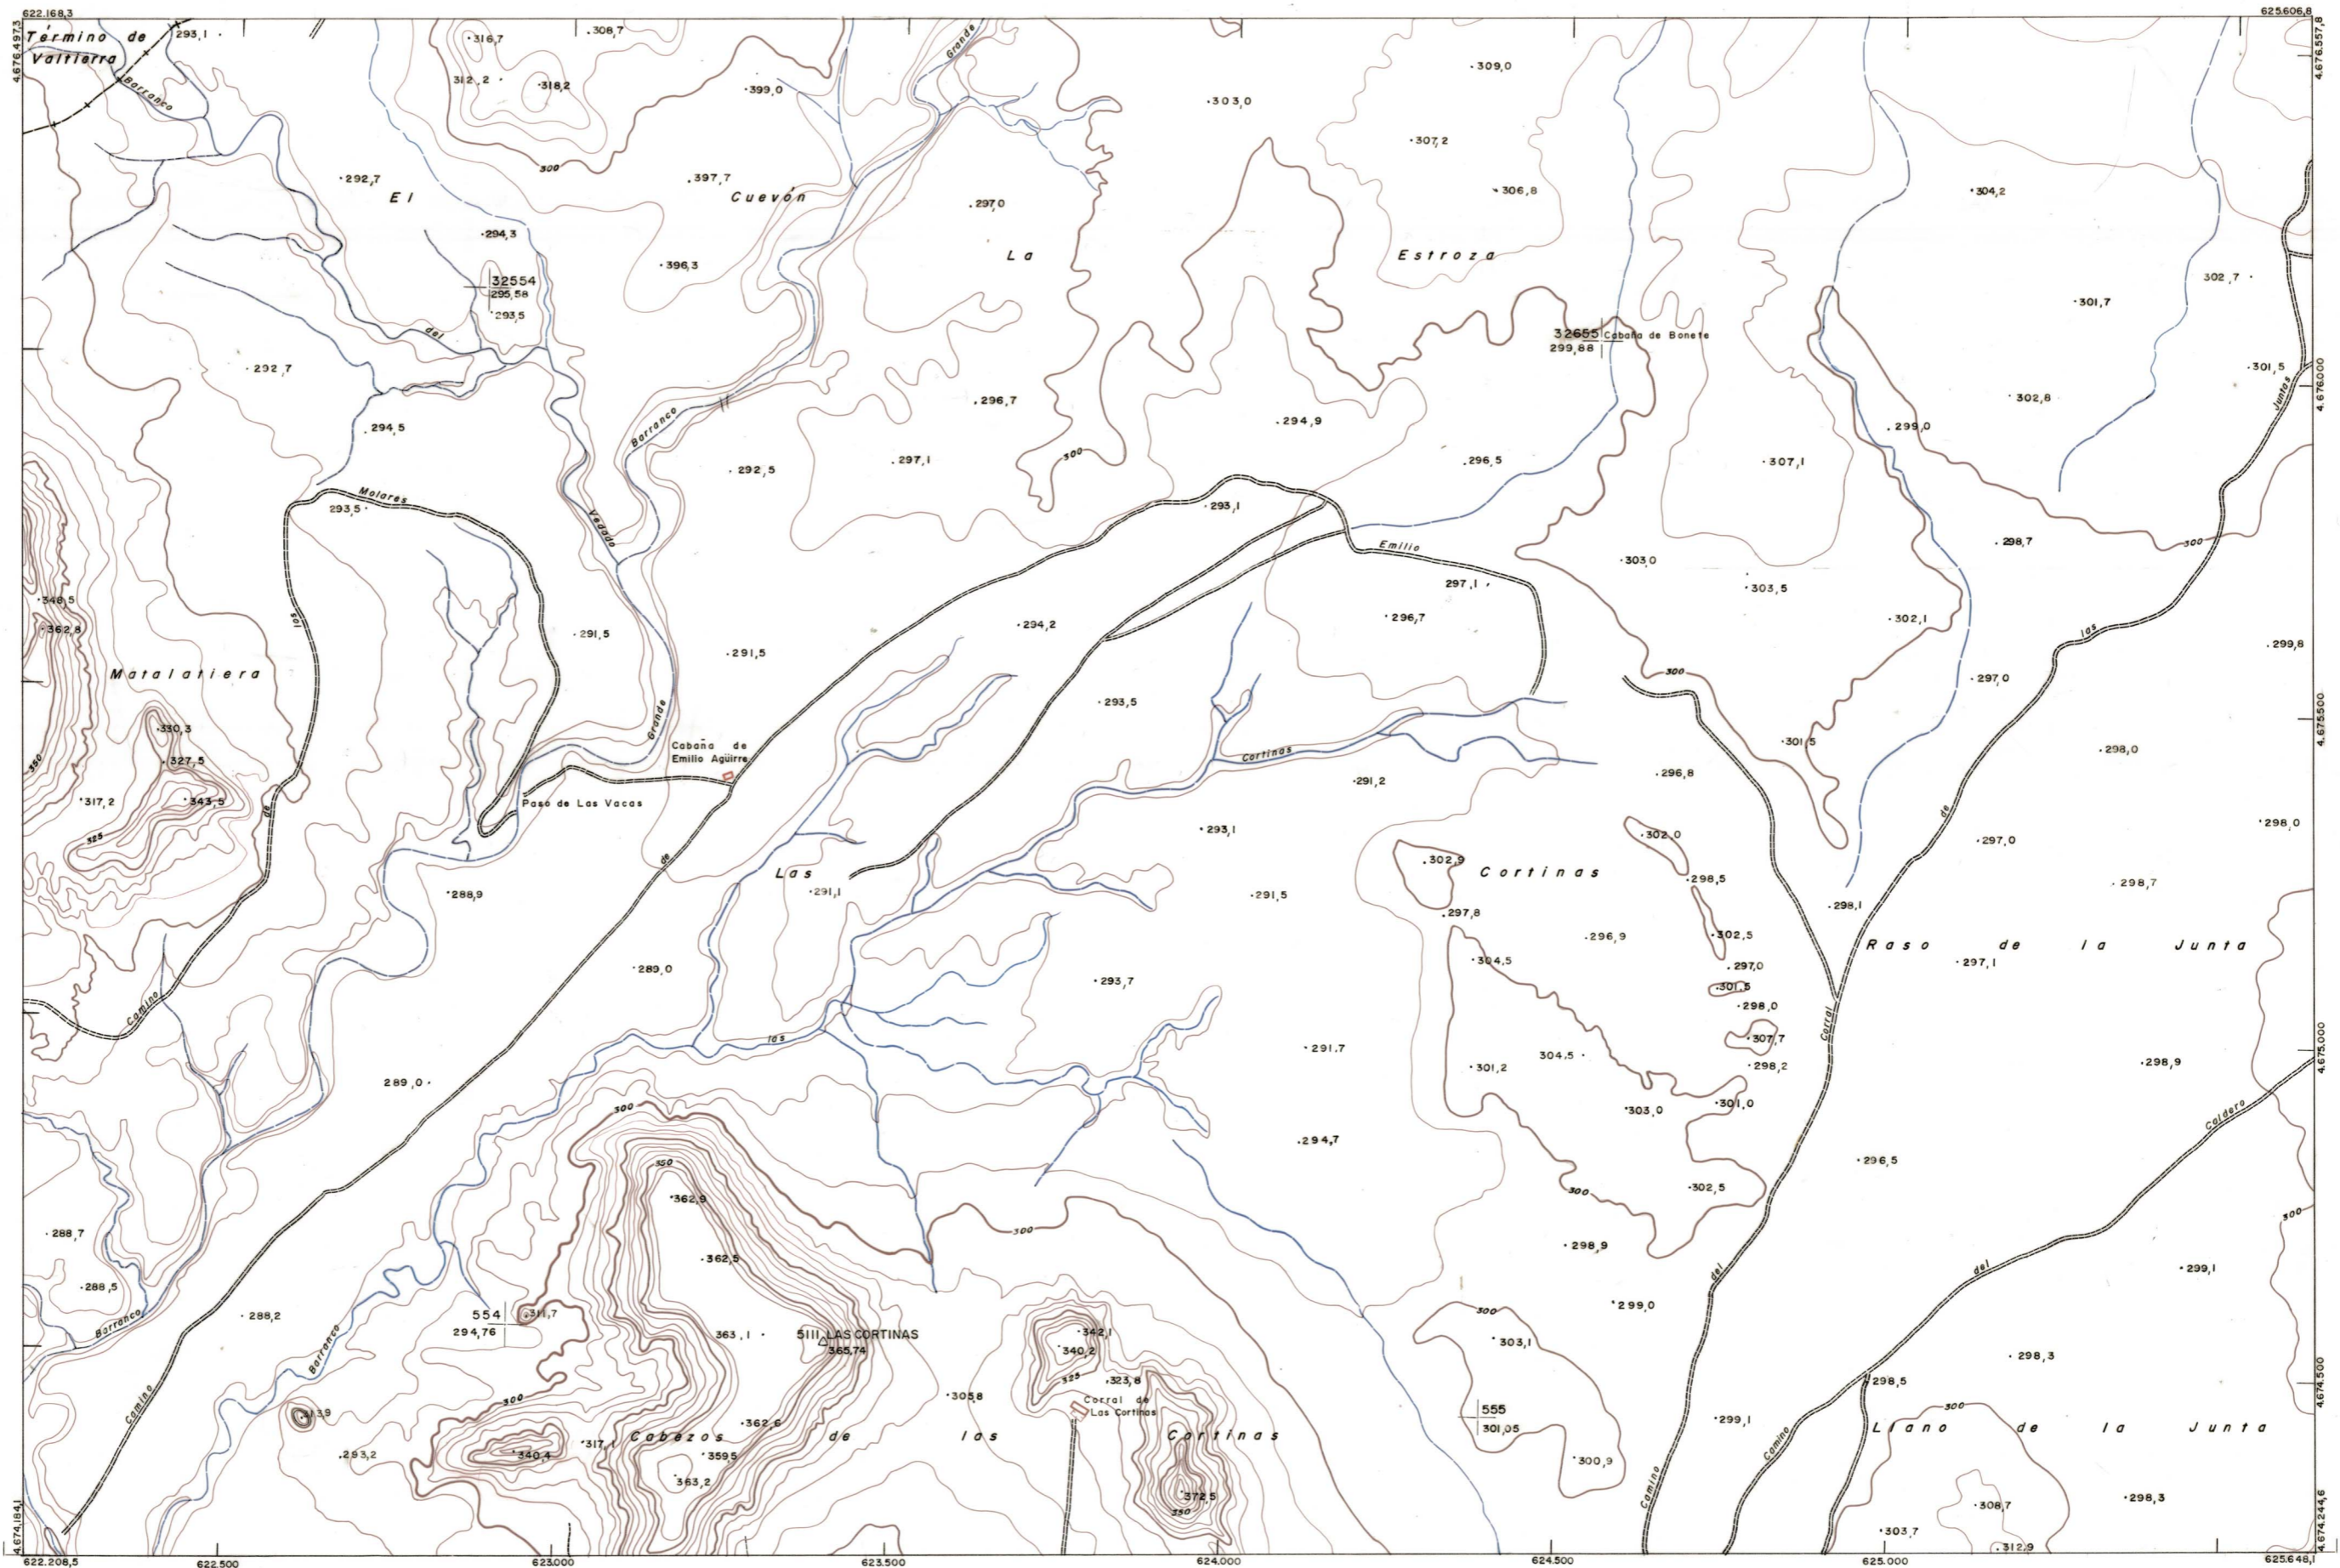

DIPUTACION FORAL DE NAVARRA

1:50.000 1:5.000
245 (6-1) LAS CORTINAS

244(5-8)	245(5-1)	245(5-2)
244(6-8)	245(6-1)	245(6-2)
244(7-8)	245(7-1)	245(7-2)

PLANO TOPOGRAFICO DE NAVARRA
ESCALA 1:5.000
EQUIDISTANCIA, 5 M.
PROYECCION U.T.M.
Altitudes referidas al nivel medio del mar en Alicante

Trabajos geodésicos efectuados por el I.G.C.
Volado, restituído y dibujado por T.F.A. S.A.
Trabajos complementarios y control: Dirección de O. Públicas - S. Cartográfico de Navarra.

Fecha del vuelo 26-9-70
Fecha del plano

245 (6-1)

FECHA	OPINAS	FECHA	OPINAS	SALIDA	DISTINIO	DEVOLUC	SECCION	TAMARO

1:5.000