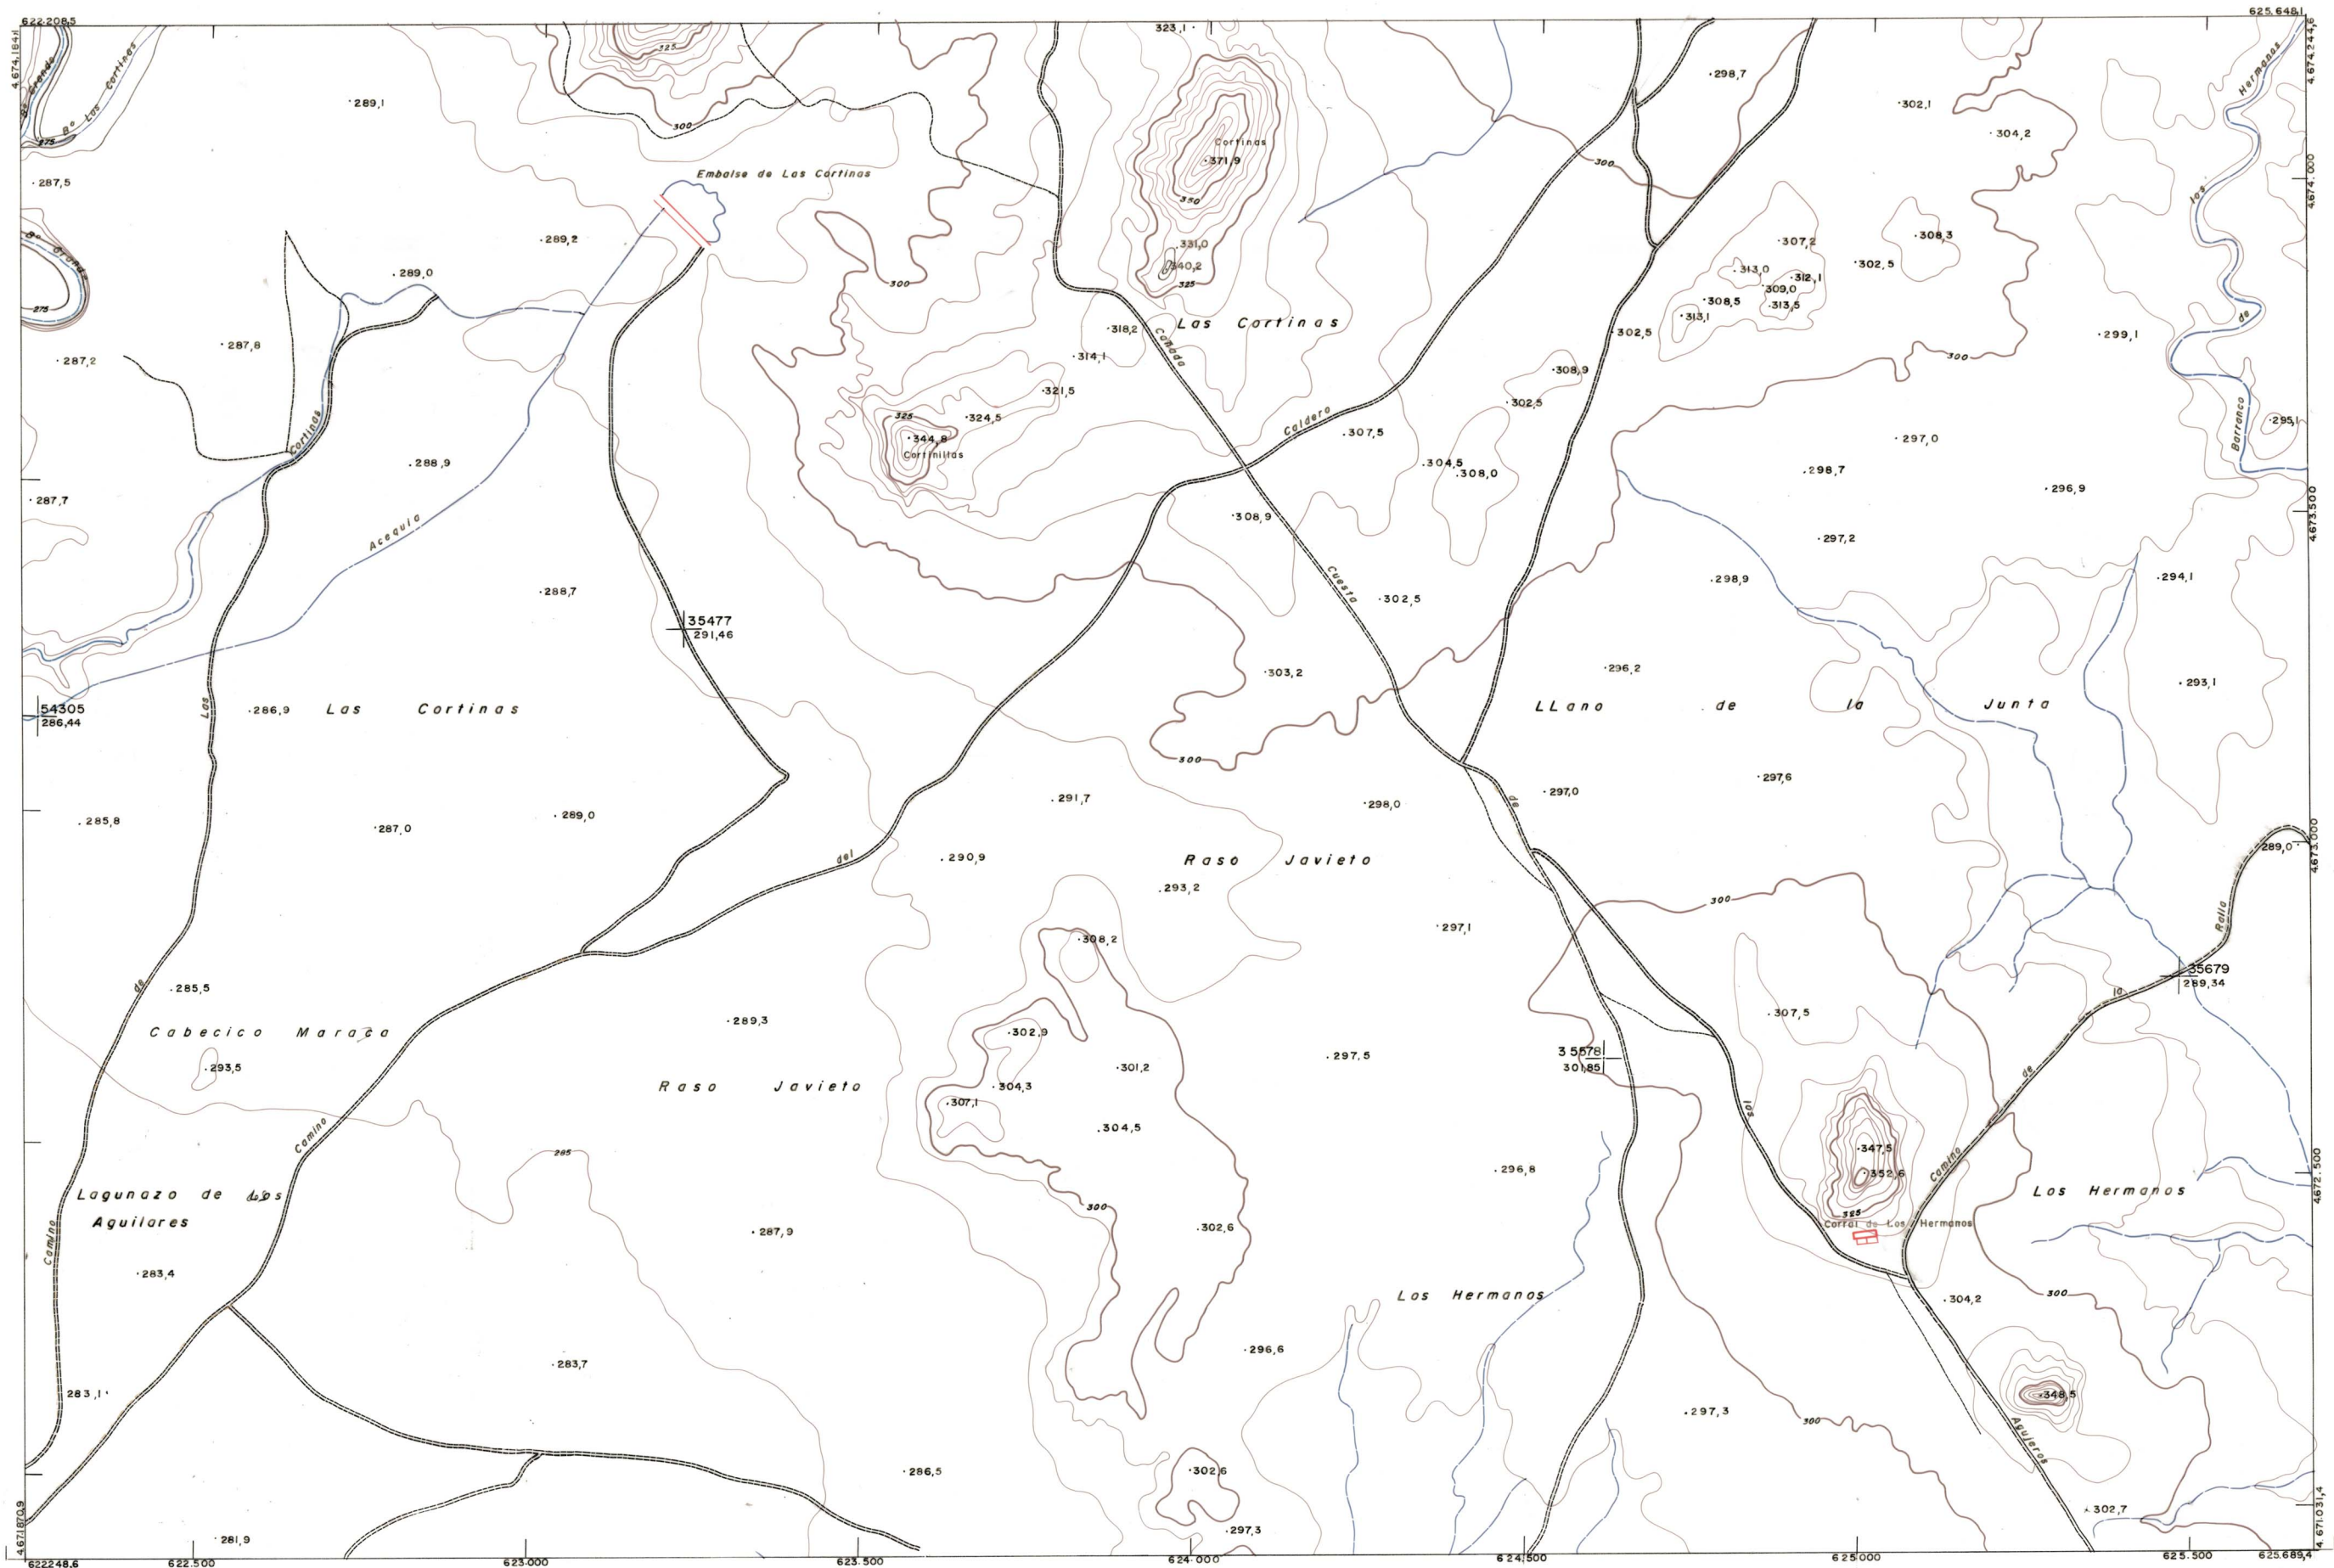

DIPUTACION
FORAL
DE
NAVARRA

1:50.000 1:5.000
245 (7-1) LOS HERMANOS

244(6-8)	245(6-1)	245(6-2)
244(7-8)	245(7-1)	245(7-2)
244(8-8)	245(8-1)	245(8-2)

245 (7-1)		TAMANO		SECCION	
		DE VOLUC	DESTINO	SALIDA	DESTINO
1:5.000		FECHA	COPIAS	FECHA	COPIAS
		FECHA	COPIAS	FECHA	COPIAS

PLANO TOPOGRAFICO DE NAVARRA
 ESCALA 1:5.000
 EQUIDISTANCIA 5 M.
 PROYECCION U.T.M.
 Altitudes referidas al nivel medio del mar en Alicante

Trabajos geodésicos efectuados por el I.G.C.
 Volado, restituído y dibujado por T.F.A., S.A.
 Trabajos complementarios y control: Dirección de O. Públicos - S. Cartográfico de Navarra.

Fecha del vuelo 26-9-70
 Fecha del plano