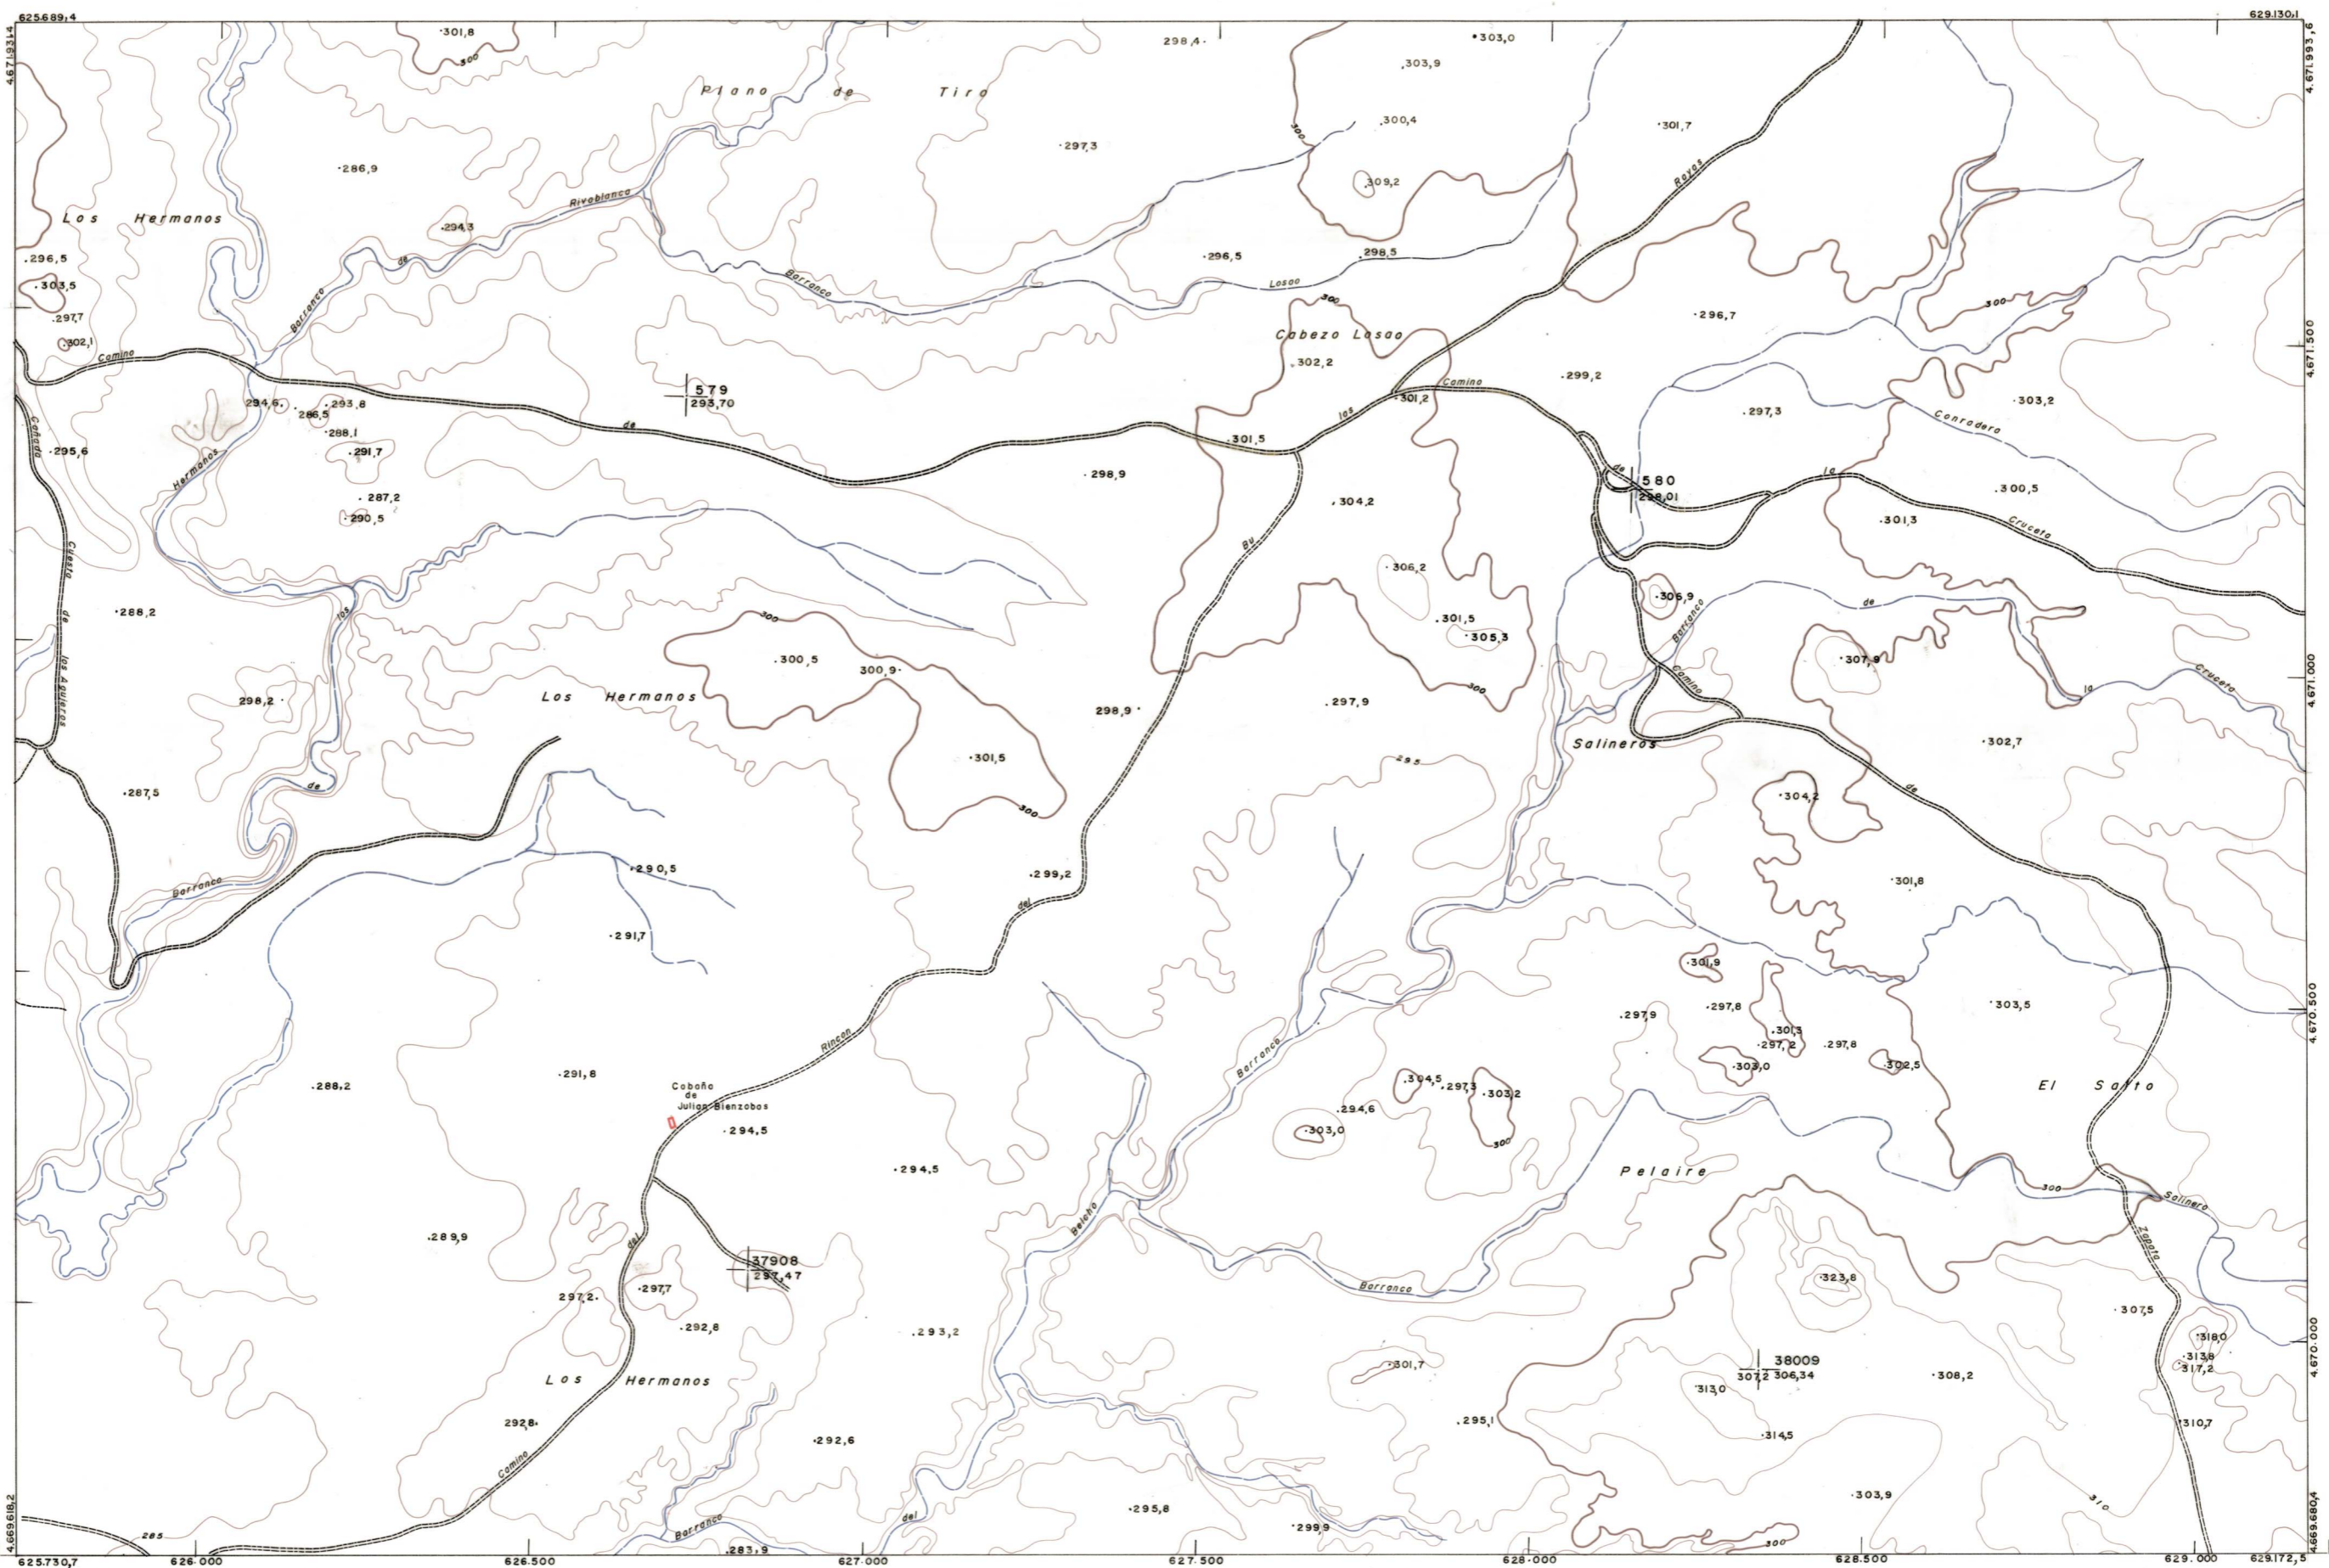

DIPUTACION
FORAL
DE
NAVARRA

1:50.000	1:5.000	PELAIRE
245	(8-2)	

245(7-1)	245(7-2)	245(7-3)
245(8-1)	245(8-2)	245(8-3)
283(1-1)	283(1-2)	283(1-3)

245 (P-2)

FECHA	COPIAS	FECHA	COPIAS	FECHA	COPIAS	FECHA	COPIAS
FECHA	COPIAS	FECHA	COPIAS	FECHA	COPIAS	FECHA	COPIAS

1:5.000

PLANO TOPOGRAFICO DE NAVARRA	Trabajos geodésicos efectuados por el I.G.C.	Fecha del vuelo
ESCALA 1:5.000	Volado, restituido y dibujado por T.F.A. S.A.	26-9-70
EQUIDISTANCIA 5 M.	Trabajos complementarios y control: Dirección	Fecha del plano
PROYECCION U.T.M.	de O. Públicas - S. Cartográfico de Navarra.	
Altitudes referidas al nivel medio del mar en Alicante		