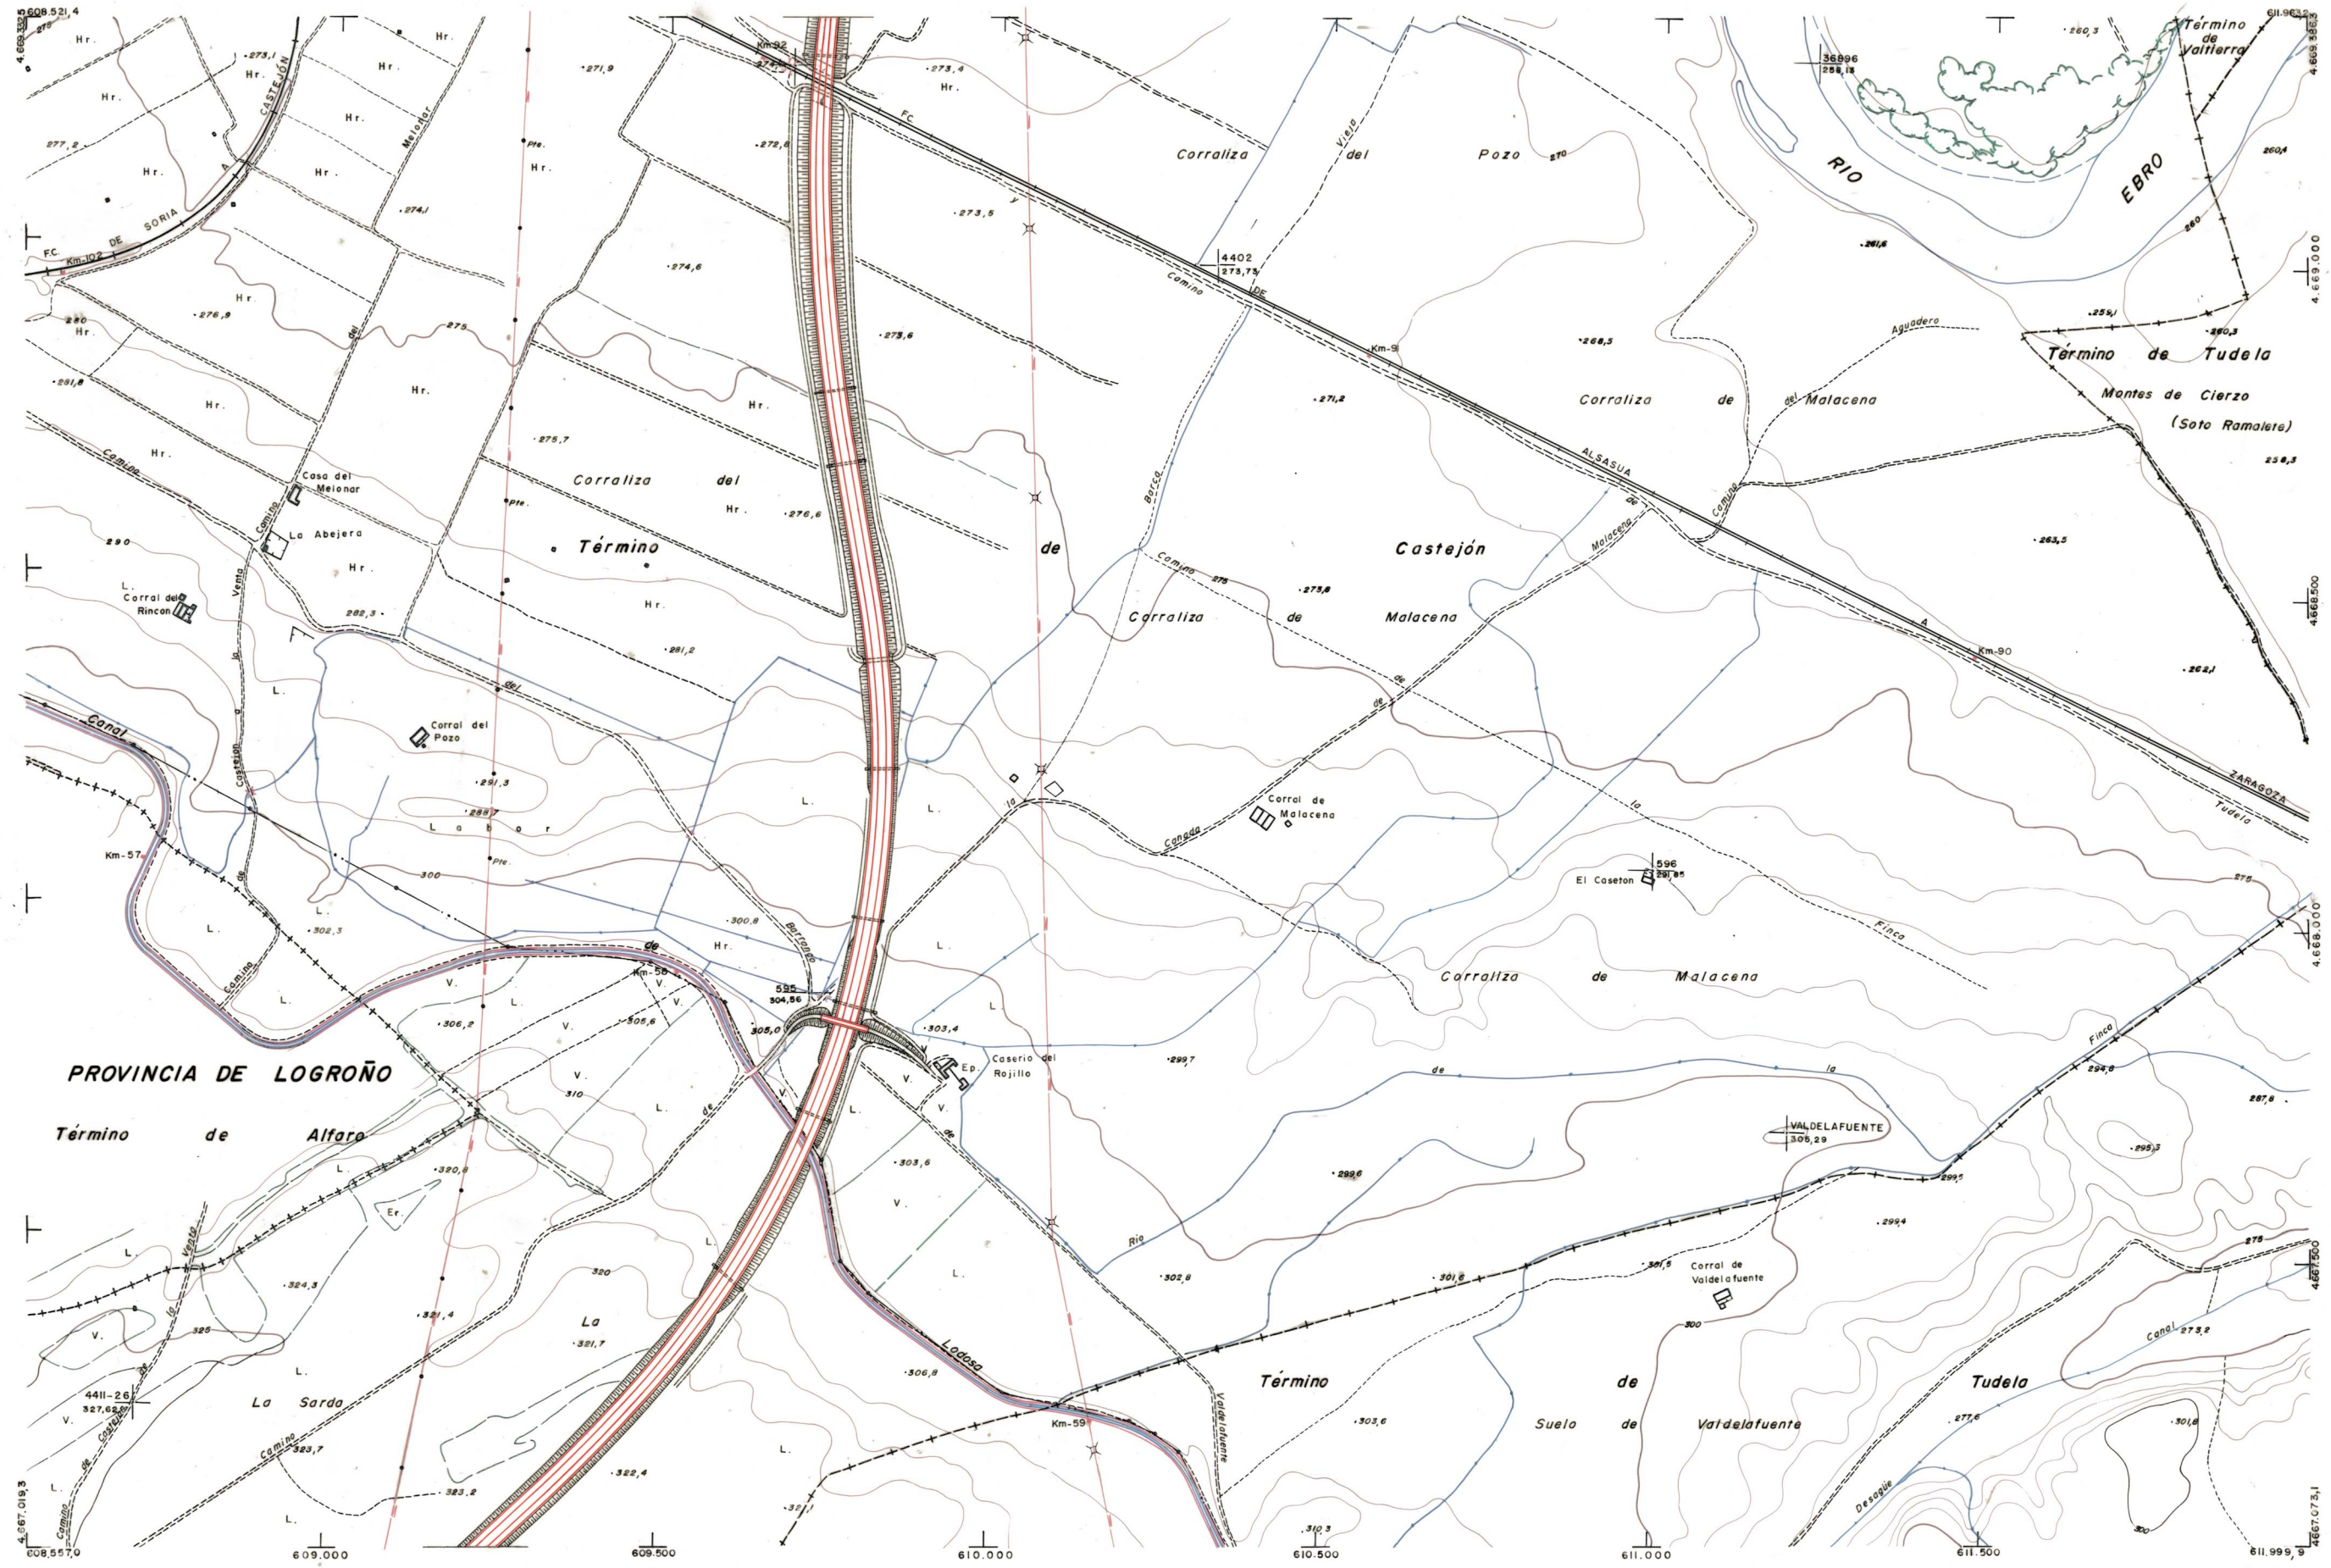

DIPUTACION
FORAL
DE
NAVARRA

1:50.000 1:5.000
282 (1-5) MALACENA

244(8-4)	244(8-5)	244(8-6)
282(1-4)	282(1-5)	282(1-6)
282(2-4)	282(2-5)	282(2-5)

282(1-5)

FECHA	CÓPIAS	FECHA	CÓPIAS	SALIDA	DESTINO	DEVOLUC	SALIDA	DESTINO	DEVOLUC	SECCION	TAMANO

1:5.000

PLANO TOPOGRAFICO DE NAVARRA
 ESCALA 1:5.000
 EQUIDISTANCIA 5 M.
 PROYECCION U.T.M.
 Altitudes referidas al nivel medio del mar en Alicante

Trabajos geodésicos efectuados por el I.G.C.
 Volado, restituido y dibujado por T.F.A, S.A.
 Trabajos complementarios y control: Dirección de O. Públicos - S. Cartográfico de Navarra.

Fecha del vuelo 26-9-70
 Fecha del plano

282 (1-5)