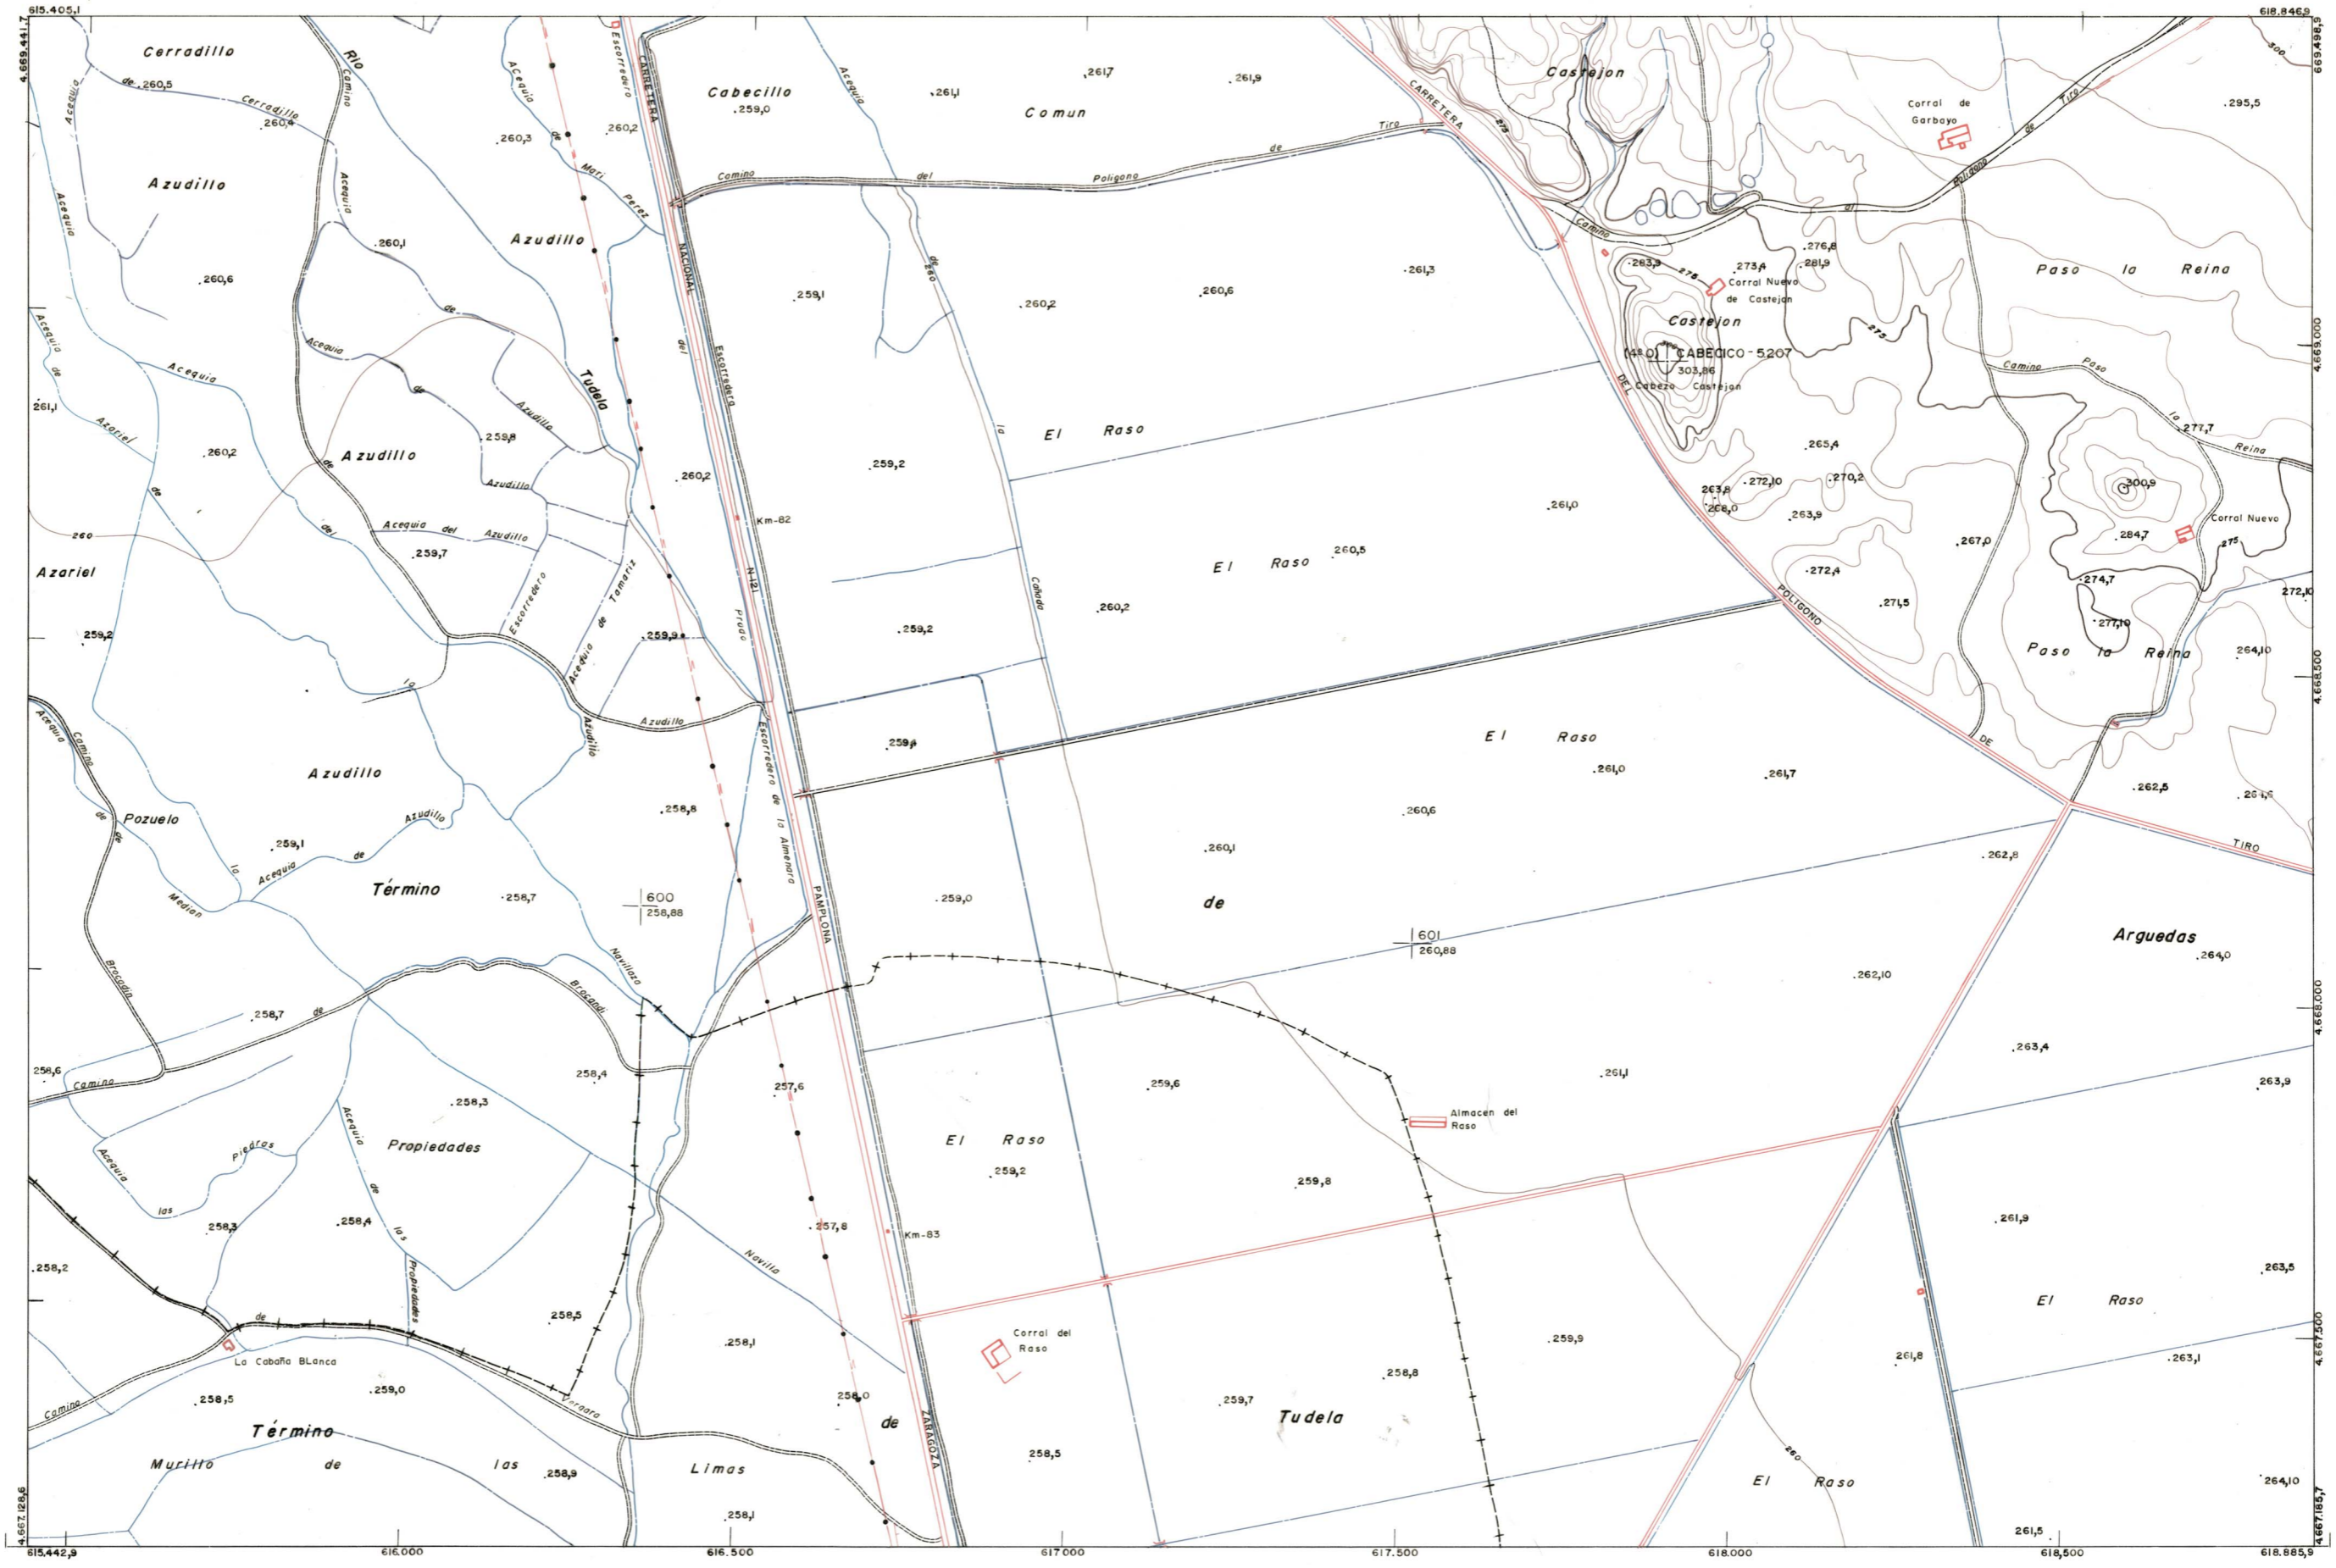

DIPUTACION
FORAL
DE
NAVARRA

1:50.000 1:5.000
282 (1-7) EL RASO

244(8-6)	244(8-7)	244(8-8)
282(1-6)	282(1-7)	282(1-8)
282(2-6)	282(2-7)	282(2-8)

282(1-7)

FECHA	COPIAS	FECHA	COPIAS	SALIDA	DESTINO	DEVOLUCION	SALIDA	DESTINO	DEVOLUCION	SECCION	TITULAR

1:5.000

PLANO TOPOGRAFICO DE NAVARRA
 ESCALA 1:5.000
 EQUIDISTANCIA 5 M.
 PROYECCION U.T.M.
 Altitudes referidas al nivel medio del mar en Alicante

Trabajos geodésicos efectuados por el I.G.C.
 Volado, restituído y dibujado por T.F.A. S.A.
 Trabajos complementarios y control: Dirección
 de O. Públicas - S. Cartográfico de Navarra.

Fecha del vuelo
26 - 9 - 70
 Fecha del plano

282 (1-7)