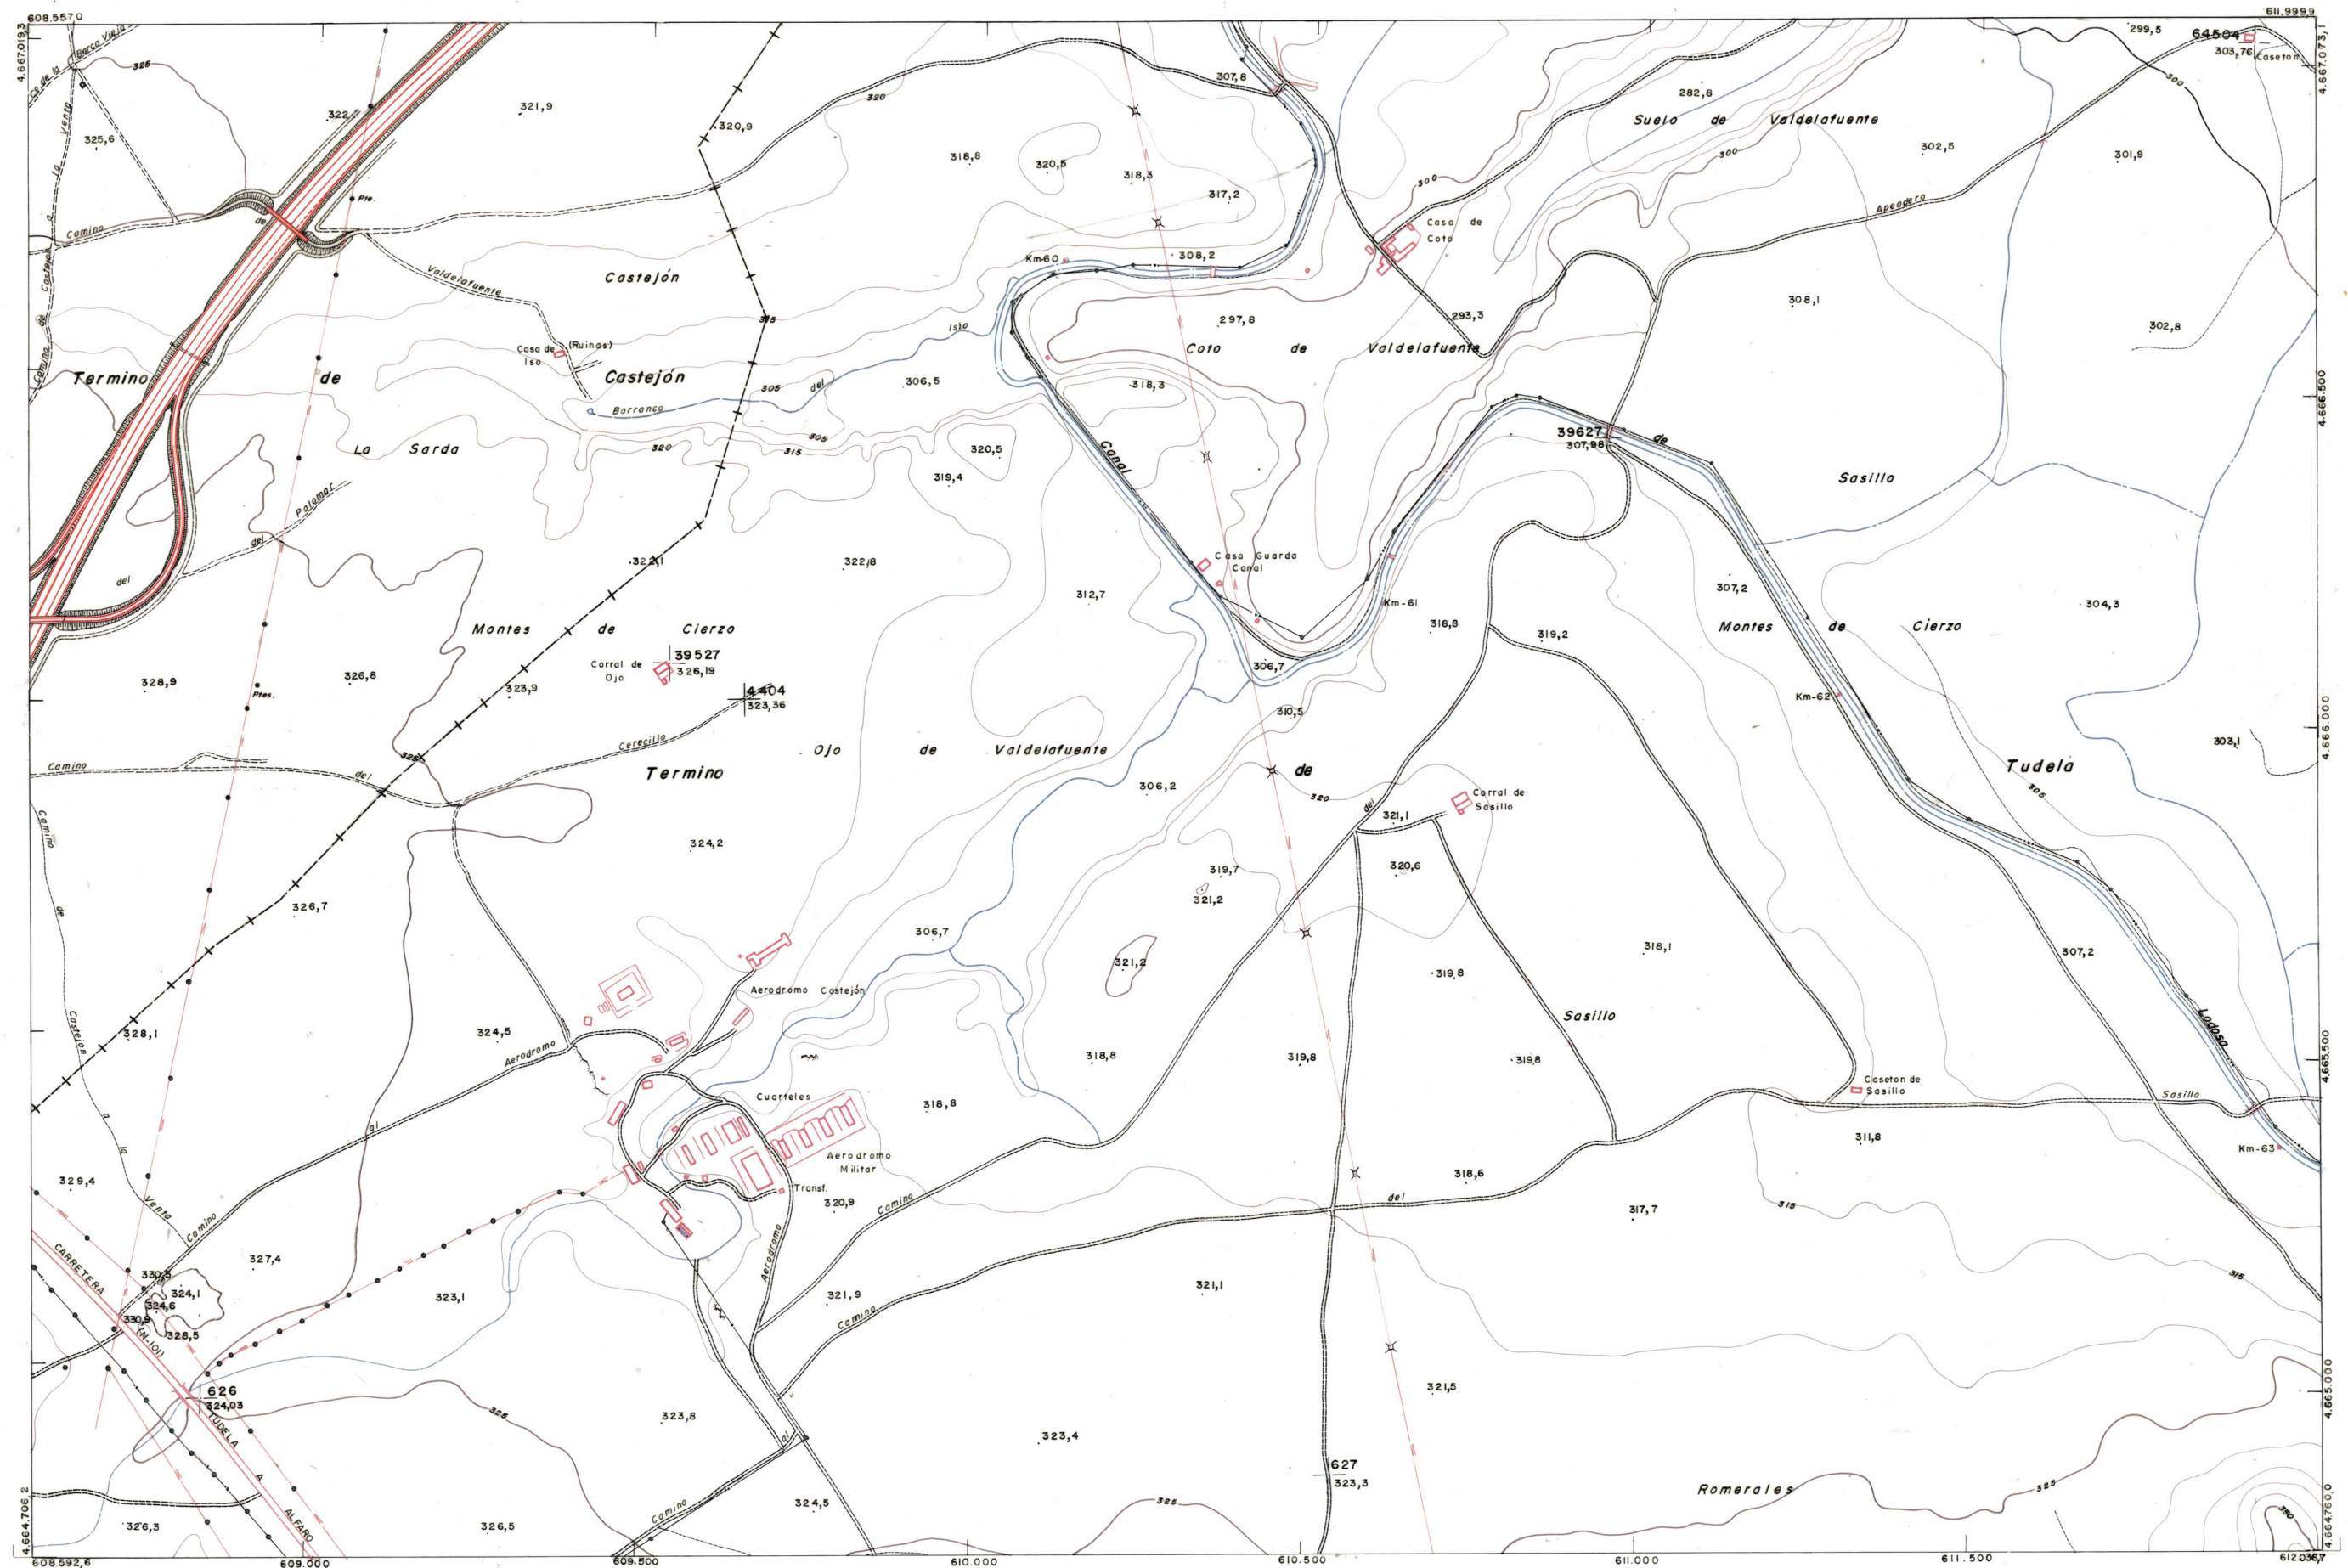

DIPUTACION
FORAL
DE
NAVARRA

1:50.000 1:5.000
282 (2-5) VALDELAFUENTE

282(1-4)	282(1-5)	282(1-6)
282(2-4)	282(2-5)	282(2-6)
282(3-4)	282(3-5)	282(3-6)

1:5.000	282(2-5)	FECHA	COPIAS	FECHA	COPIAS	FECHA	COPIAS	FECHA	COPIAS	FECHA	COPIAS
		DESTINO	DESTINO	DESTINO	DESTINO	DESTINO	DESTINO	DESTINO	DESTINO	DESTINO	DESTINO

PLANO TOPOGRAFICO DE NAVARRA
 ESCALA 1:5.000
 EQUIDISTANCIA 5 M.
 PROYECCION U.T.M.
 Altitudes referidas al nivel medio del mar en Alicante

Trabajos geodésicos efectuados por el I.G.C.
 Volado, restituido y dibujado por T.F.A. S.A.
 Trabajos complementarios y control: Dirección
 de O. Públicos - S. Cartográfico de Navarra.

Fecha del vuelo
26-9-70
 Fecha del plano

282 (2-5)