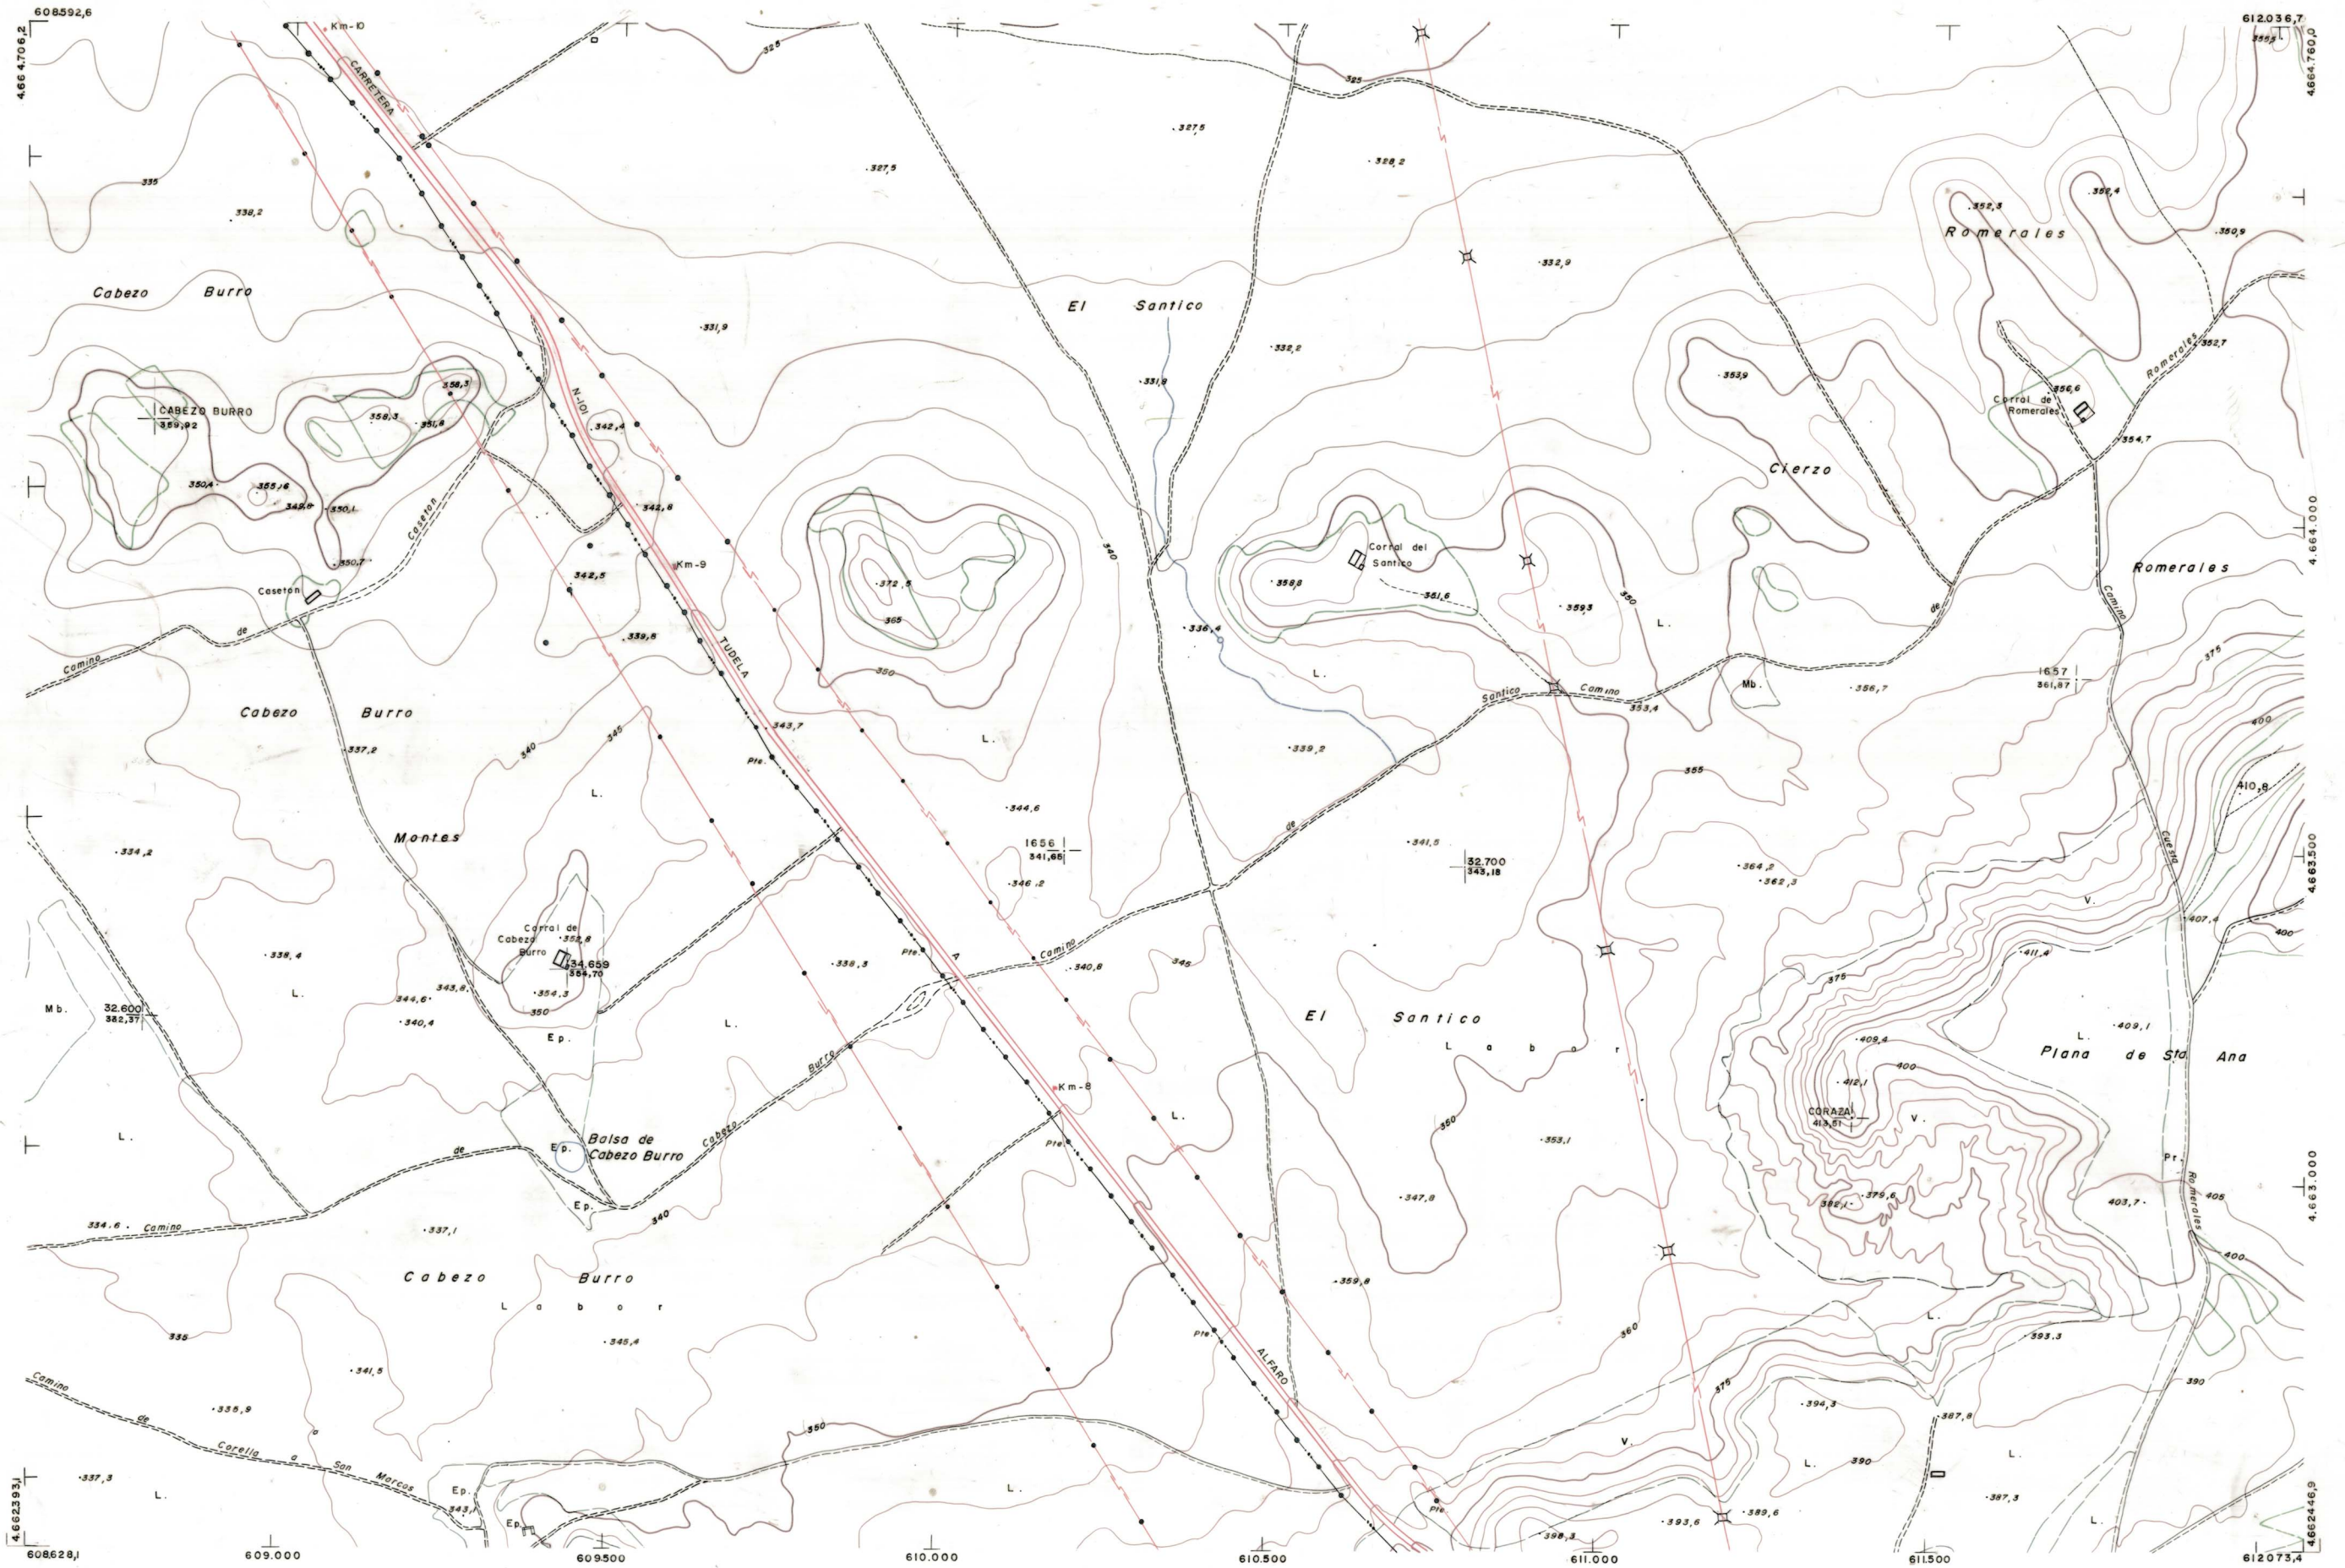

DIPUTACION
FORAL
DE
NAVARRA

1:50.000 1:5.000
282 (3-5) EL SANTICO

282(2-4)	282(2-5)	282(2-6)
282(3-4)	282(3-5)	282(3-6)
282(4-4)	282(4-5)	282(4-6)

282 (3-5)	SECCION	TAMANO
	DEVOLUCION	DESTINO
1:5.000	SALIDA	DESTINO
	FECHA	DESTINO
	FECHA	DESTINO
	FECHA	DESTINO

PLANO TOPOGRAFICO DE NAVARRA
 ESCALA 1:5.000
 EQUIDISTANCIA 5 M.
 PROYECCION U.T.M.
 Altitudes referidas al nivel medio del mar en Alicante

Trabajos geodésicos efectuados por el I.G.C.
 Volado, restituido y dibujado por T.F.A. S.A.
 Trabajos complementarios y control: Direccion de O. Públicos - S. Cartográfico de Navarra.

Fecha del vuelo 26-9-70
 Fecha del plano

282 (3-5)