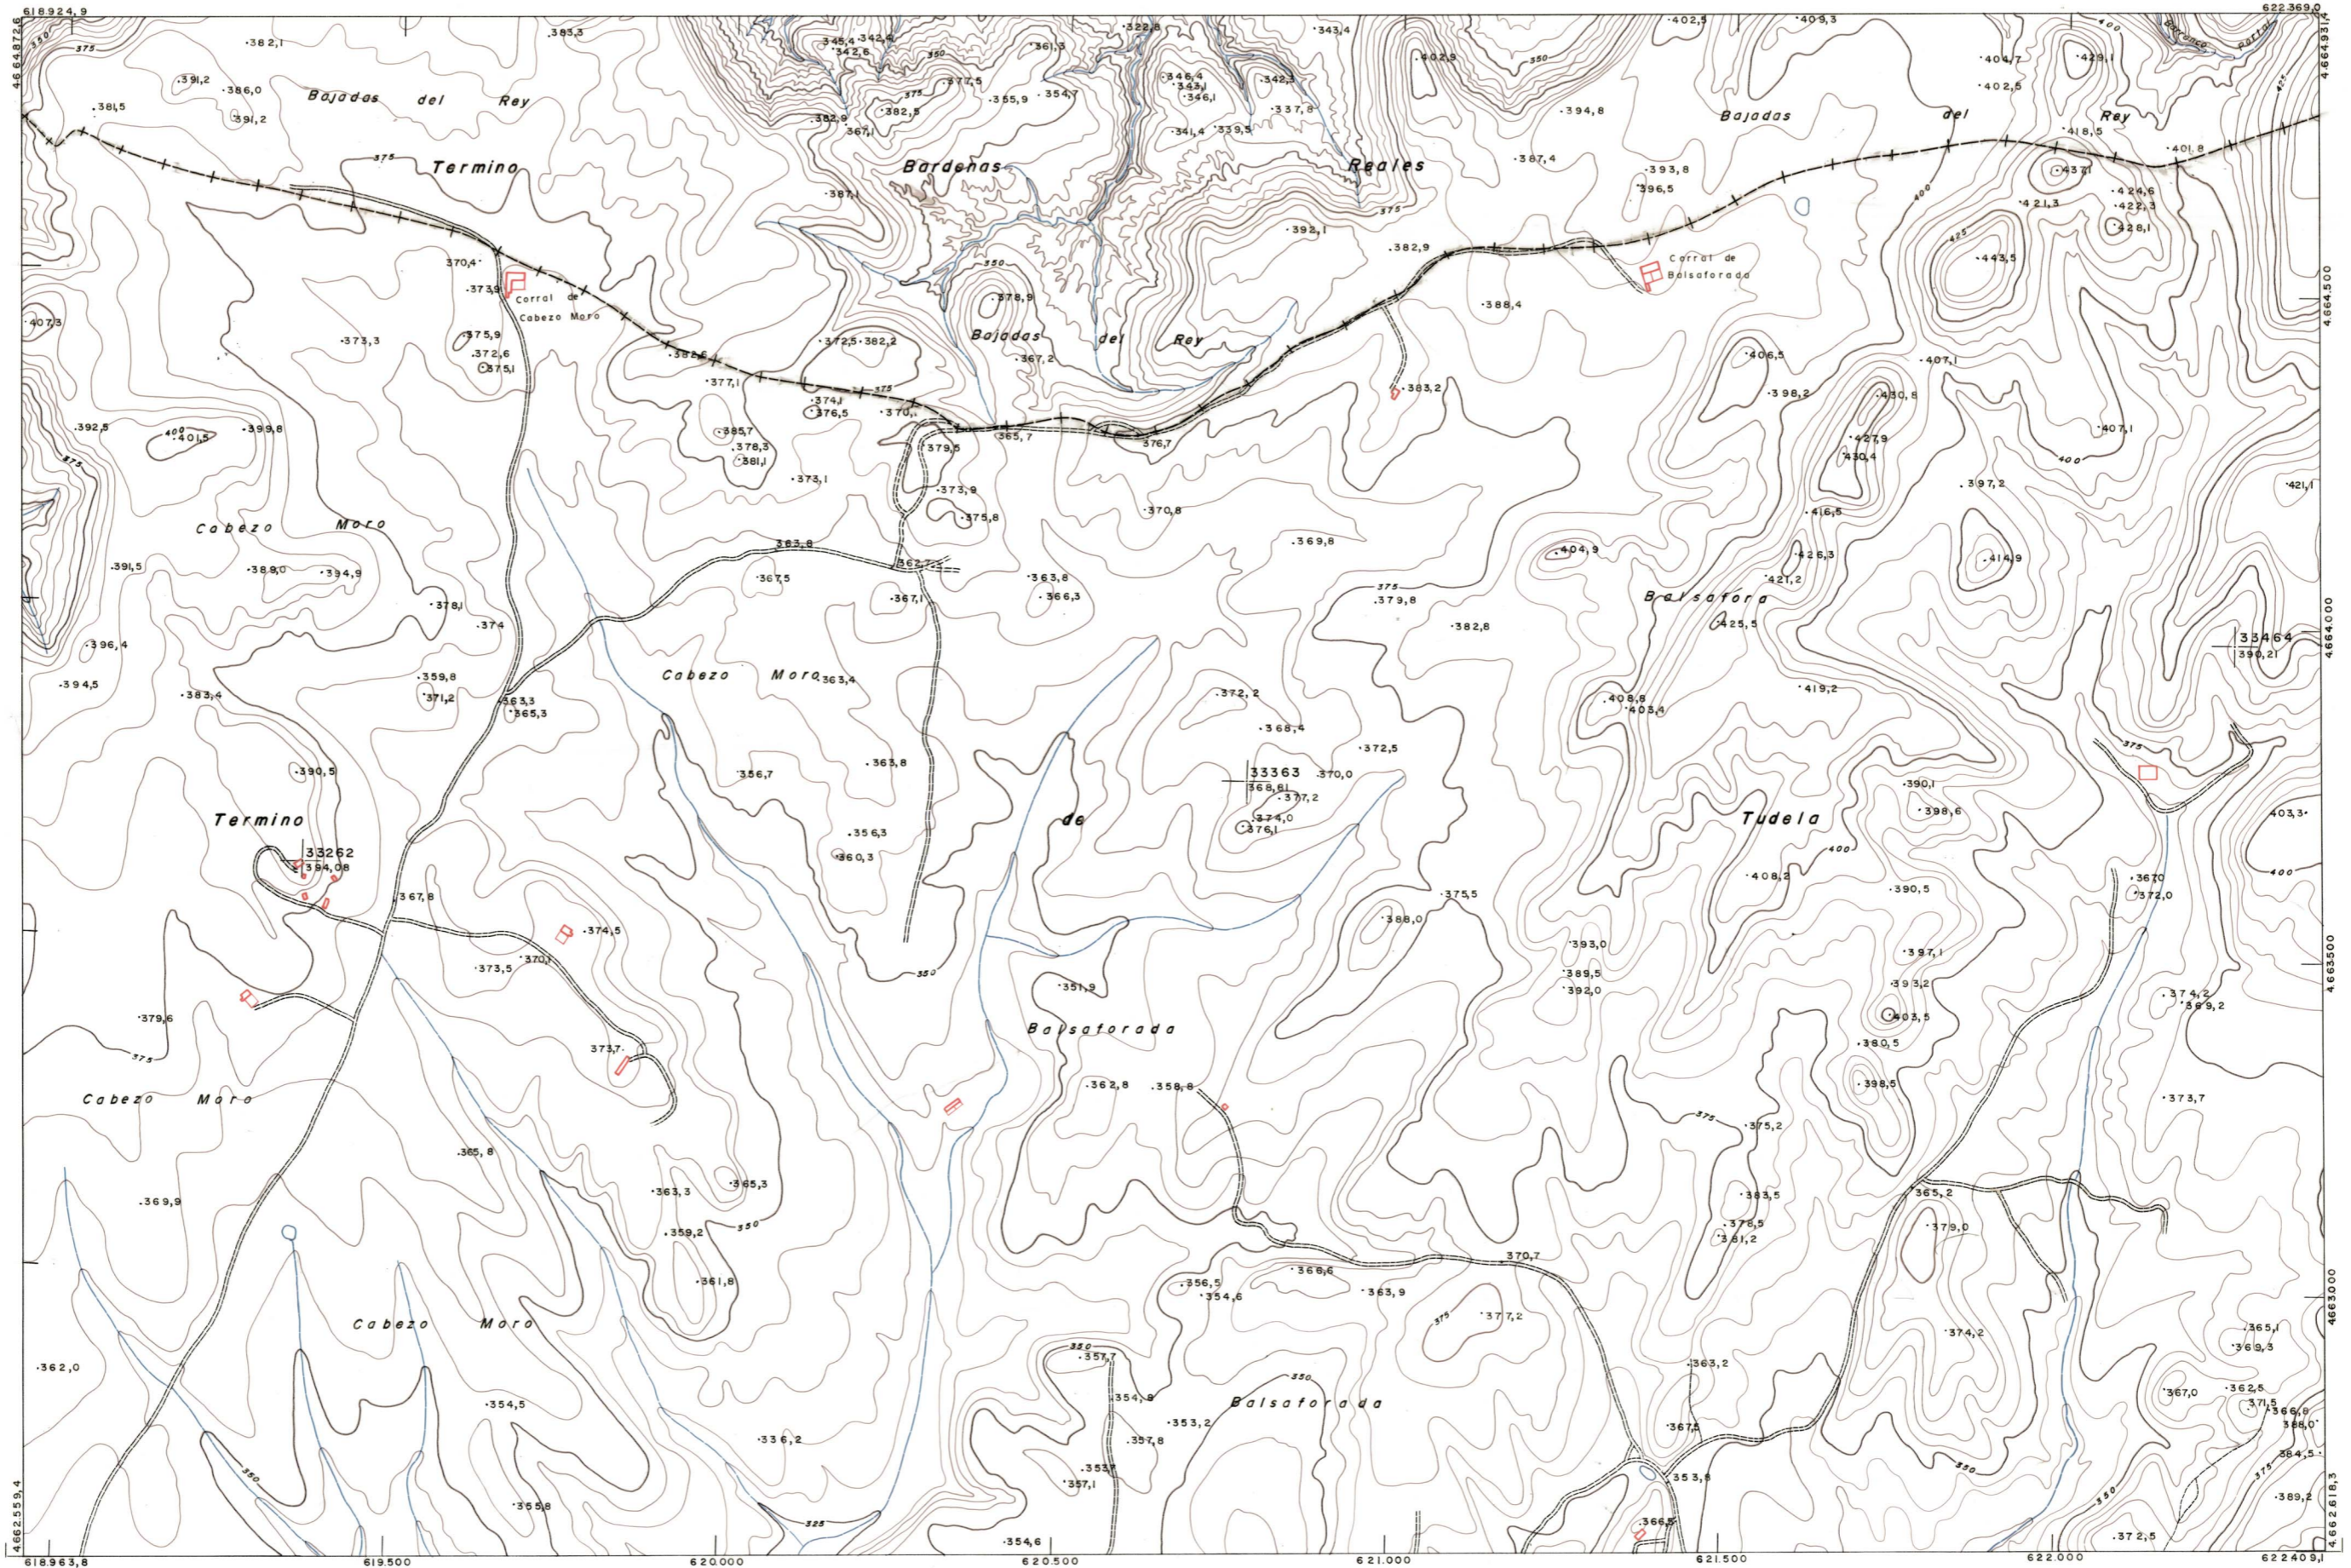

DIPUTACION
FORAL
DE
NAVARRA

1:50.000 1:5.000
282 (3-8) BALSAFORADA

282(2-7)	282(2-8)	283(2-1)
282(3-7)	282(3-8)	283(3-1)
282(4-7)	282(4-8)	283(4-1)

282 (3-8)

FECHA		COPIAS		FECHA		COPIAS		FECHA		COPIAS	

1:5.000

PLANO TOPOGRAFICO DE NAVARRA
 ESCALA 1:5.000
 EQUIDISTANCIA 5 M
 PROYECCION U.T.M.
 Altitudes referidas al nivel medio del mar en Alicante

Trabajos geodésicos efectuados por el I.G.C.
 Volado, restituido y dibujado por T.F.A. S.A.
 Trabajos complementarios y control: Dirección
 de O. Públicos - S. Cartográfico de Navarra.

Fecha del vuelo
26-9-70
 Fecha del plano

282 (3-8)