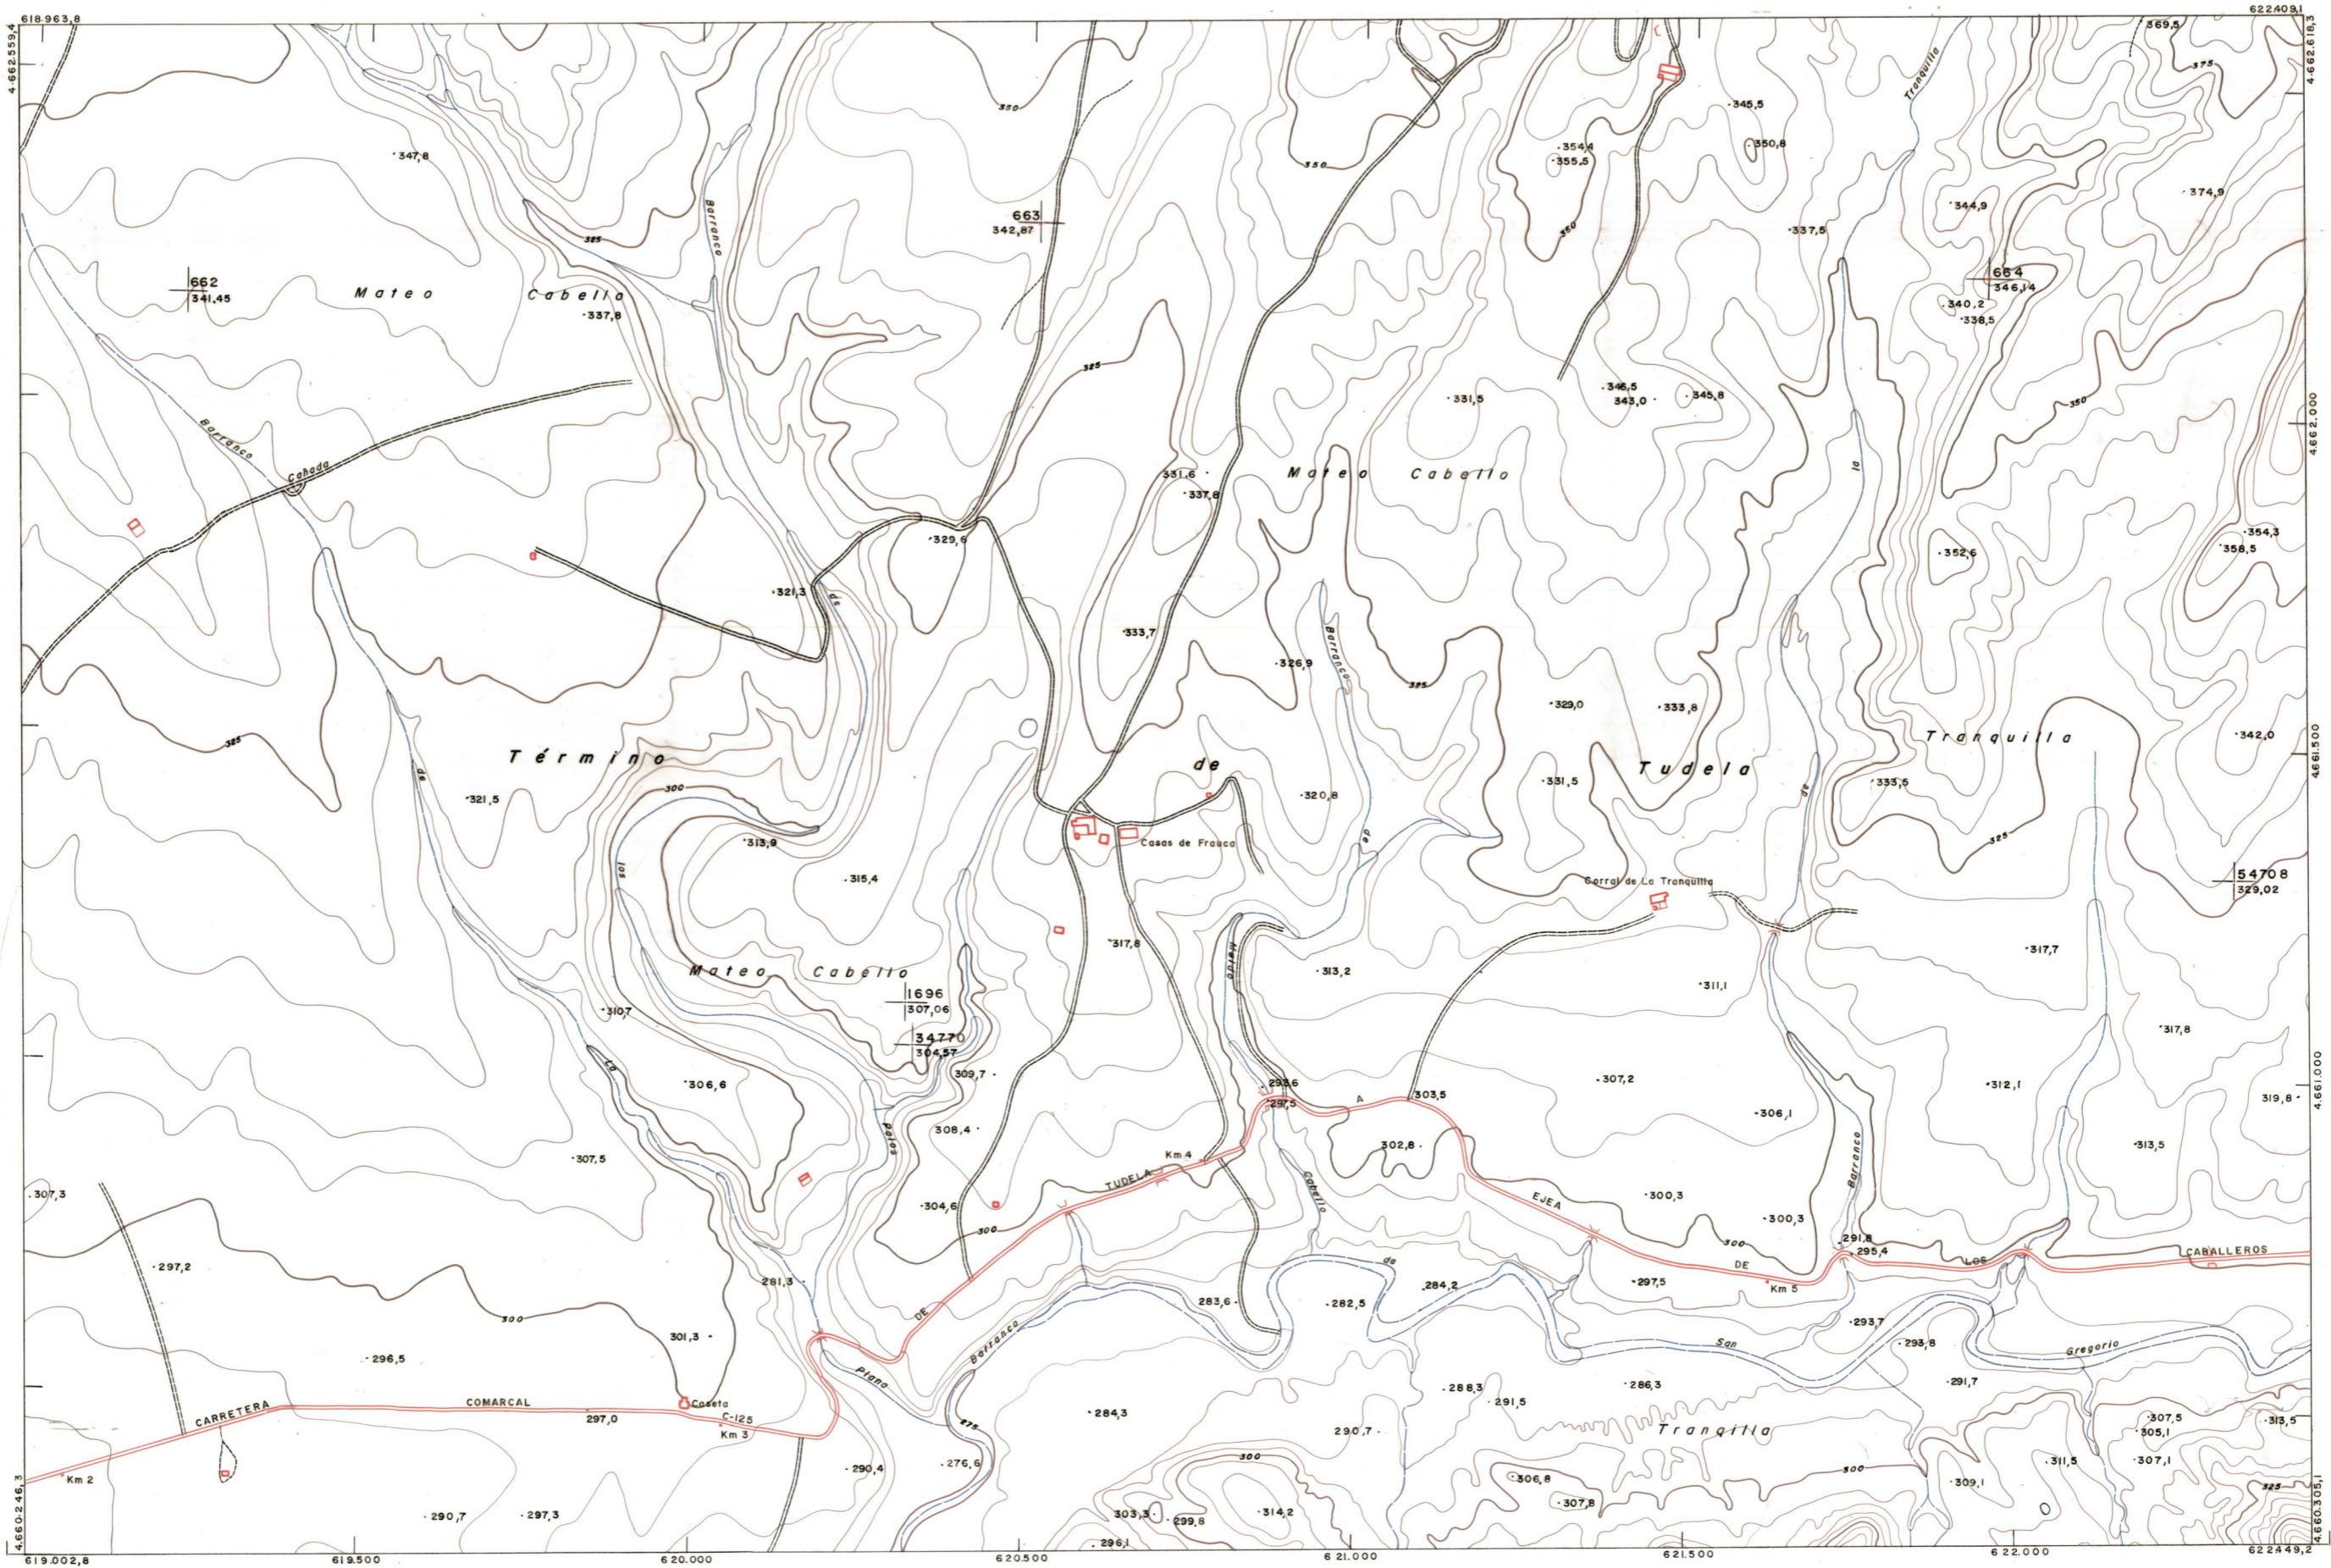

DIPUTACION
FORAL
DE
NAVARRA

1:50.000 1:5.000
282 (4-8) MATEO CABELLO

282(3-7)	282(3-8)	283(3-1)
282(4-7)	282(4-8)	283(4-1)
282(5-7)	282(5-8)	283(5-1)

282 (4-8)		SECCION		TAMANO	
		DEVIOLUC	DESTINO	SALIDA	DEVIOLUC
1:5.000		DESTINO	SALIDA	DEVIOLUC	DESTINO
		COPIAS	FECHA	COPIAS	FECHA
FECHA	COPIAS	FECHA	COPIAS	FECHA	COPIAS

PLANO TOPOGRAFICO DE NAVARRA		Trabajos geodésicos efectuados por el I.G.C.		Fecha del vuelo	
ESCALA 1:5.000		Volado, restituído y dibujado por T.F.A. S.A.		26-9-70	
EQUIDISTANCIA 5 M		Trabajos complementarios y control: Dirección		Fecha del plano	
PROYECCION U.T.M.		de O. Públicos - S. Cartográfico de Navarra.			
Alturas referidas al nivel medio del mar en Alicante					