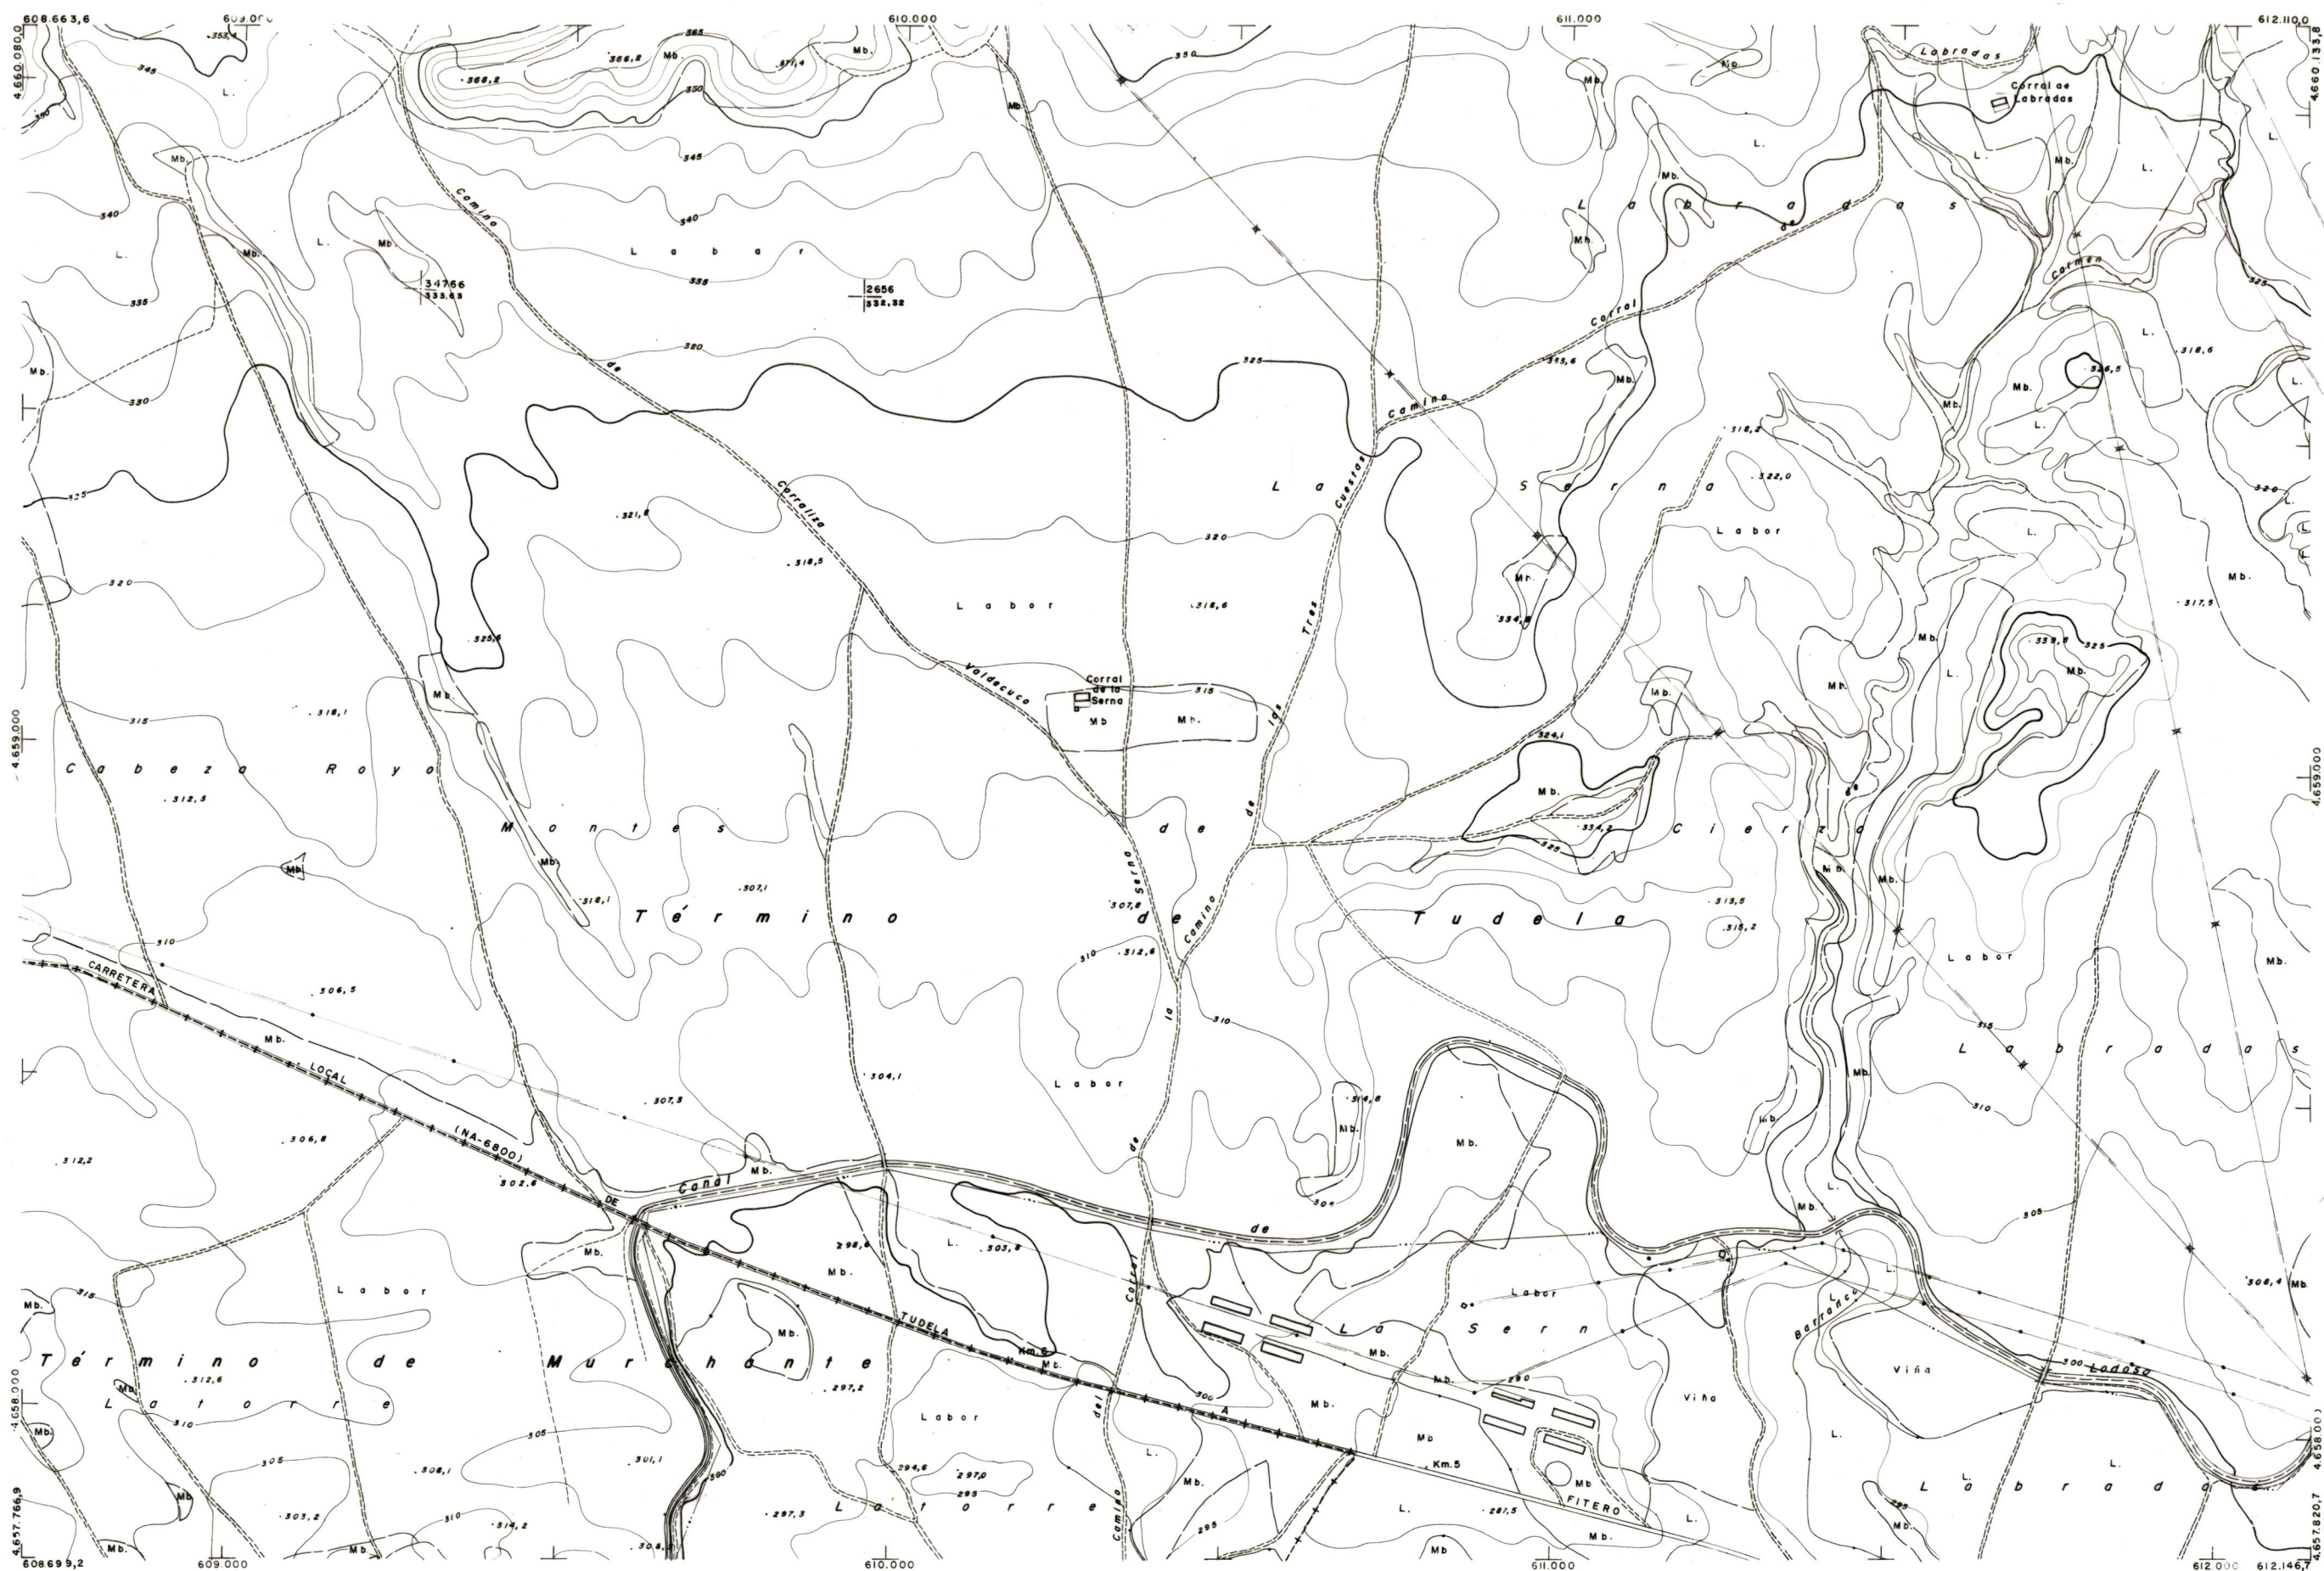

DIPUTACION
FORAL
DE
NAVARRA

1:50.000 1:5.000
282 (5-5) LABRADAS

282(4-4)	282(4-5)	282(4-6)
282(5-4)	282(5-5)	282(5-6)
282(6-4)	282(6-5)	282(6-6)

PLANO TOPOGRAFICO DE NAVARRA
 ESCALA 1:5.000
 EQUIDISTANCIA 5 M.
 PROYECCION U.T.M.
 Altitudes referidas al nivel medio del mar en Alicante

Trabajos geodésicos efectuados por el I.G.C.
 Volado, restituido y dibujado por T.F.A., S.A.
 Trabajos complementarios y control: Dirección
 de O Públicas - S. Cartográfico de Navarra.

Fecha del vuelo
26-9-70
 Fecha del plano

282 (5-5)

282(5-5)
1.967
1:5.000

ESTABLECIMIENTOS LINEAL MAPATADO B. BIRONA