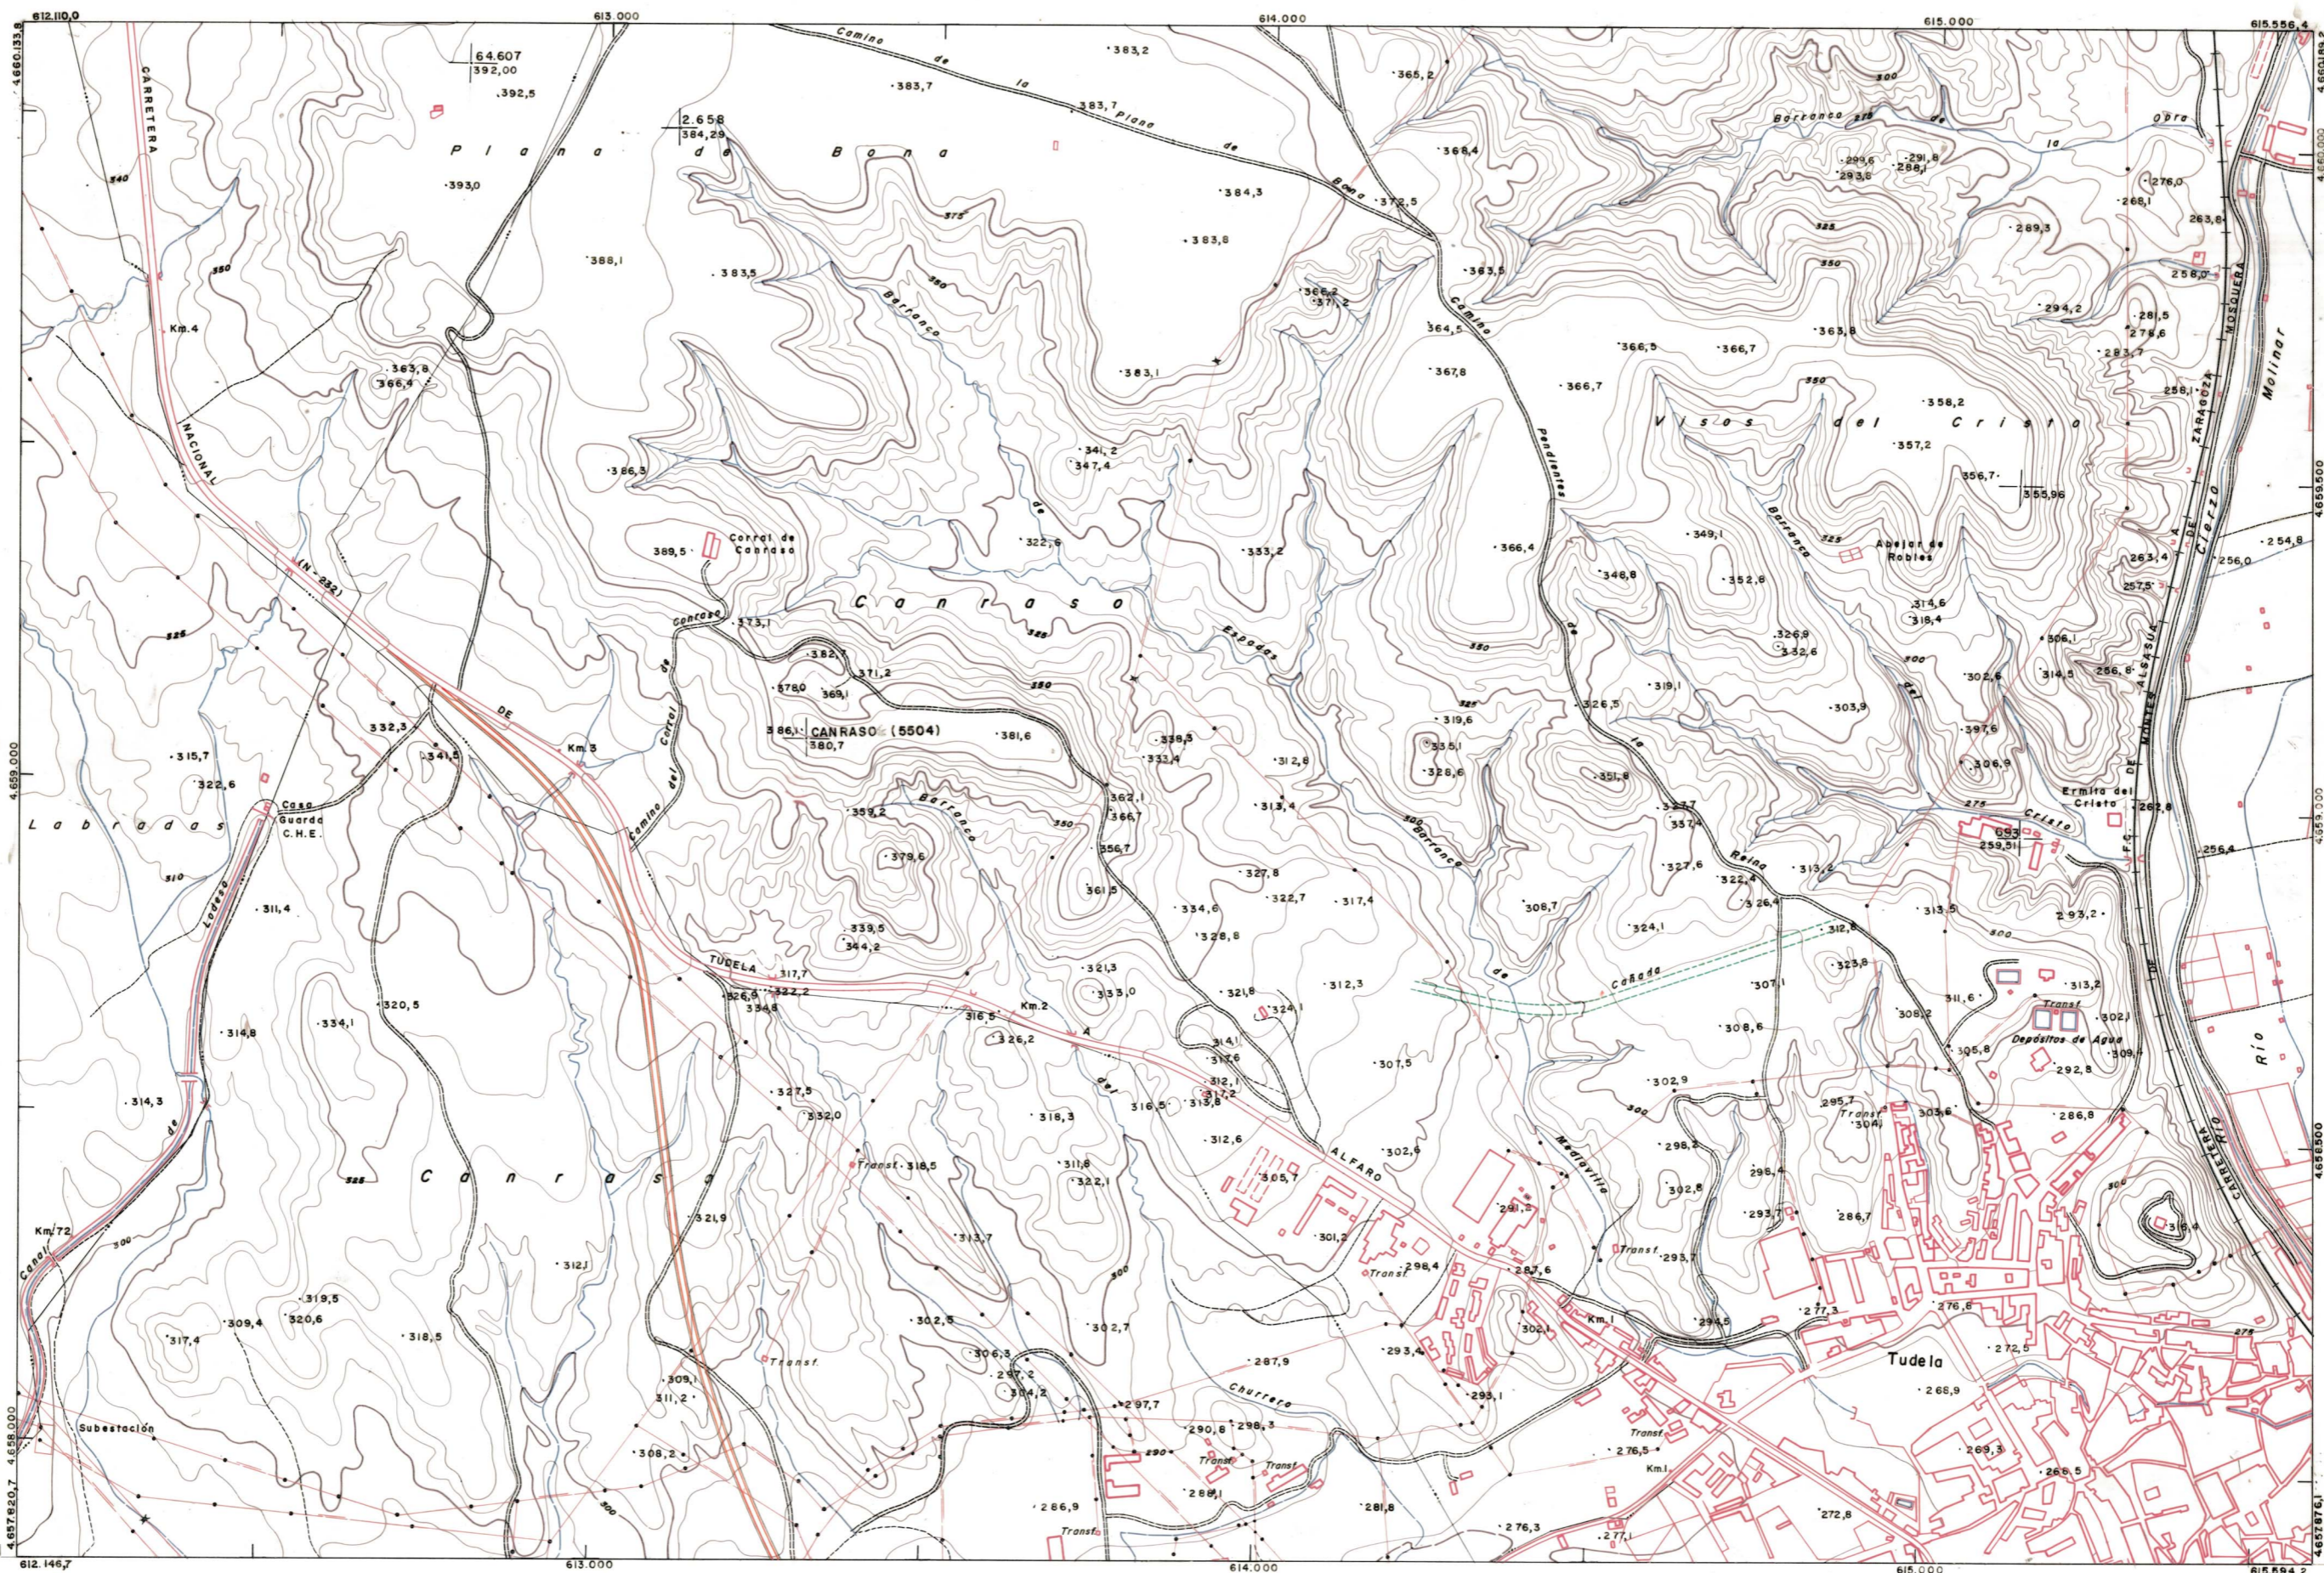

DIPUTACION  
FORAL  
DE  
NAVARRA

1:50.000 1:5.000  
282 (5-6) CANRASO

282(4-5)	282(4-6)	282(4-7)
282(5-5)	282(5-6)	282(5-7)
282(6-5)	282(6-6)	282(6-7)

282 (5-6)	SECCION	TAMANO
	1.967	
1:5.000	REVOLUCION	DESTINO
	REVOLUCION	DESTINO
	REVOLUCION	DESTINO
	REVOLUCION	DESTINO
	REVOLUCION	DESTINO
	REVOLUCION	DESTINO
	REVOLUCION	DESTINO
	REVOLUCION	DESTINO
	REVOLUCION	DESTINO
	REVOLUCION	DESTINO

PLANO TOPOGRAFICO DE NAVARRA  
 ESCALA 1:5.000  
 EQUIDISTANCIA 5 M.  
 PROYECCION U.T.M.  
 Altitudes referidas al nivel medio del mar en Alicante

Trabajos geodésicos efectuados por el I.G.C.  
 Volado, restituido y dibujado por T.F.A. S.A.  
 Trabajos complementarios y control: Dirección  
 de O. Públicas - S. Cartográfico de Navarra.

Fecha del vuelo  
 Fecha del plano

282 (5-6)