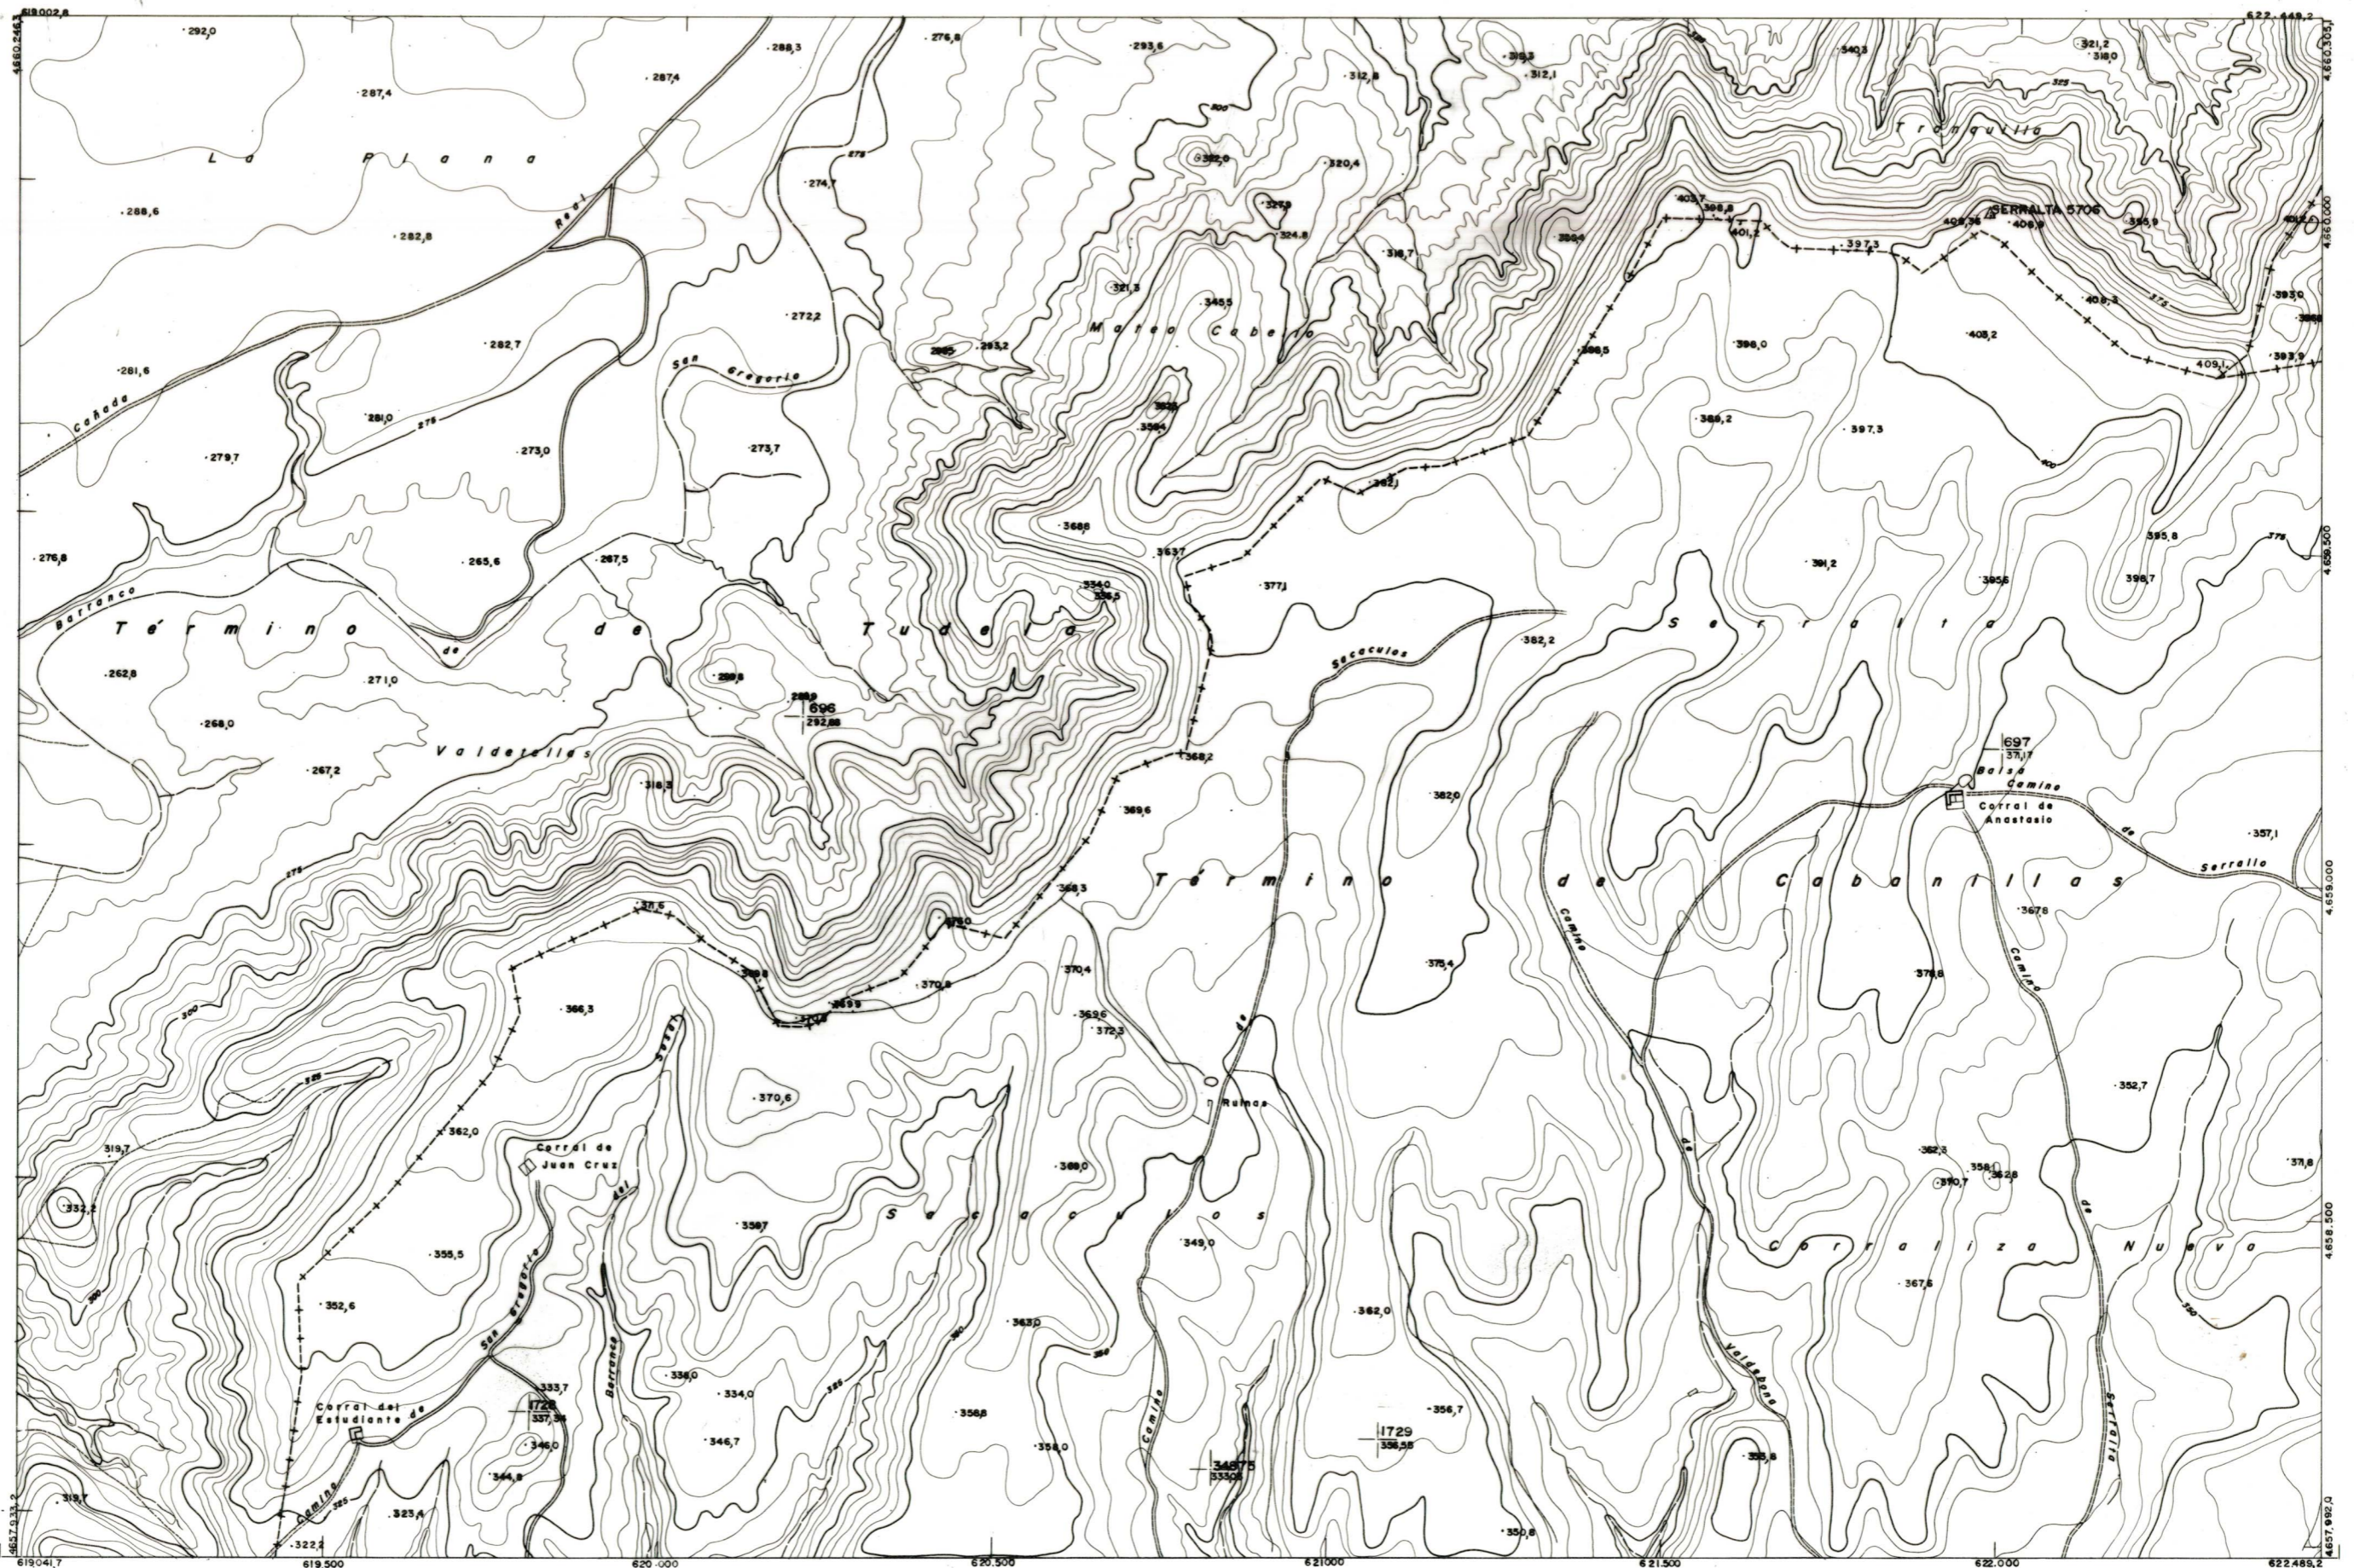

DIPUTACION
FORAL
DE
NAVARRA

1:50.000 1:5.000
282 (5-8) SACACULOS

282 (4-7)	282 (4-8)	283 (4-1)
282 (5-7)	282 (5-8)	283 (5-1)
282 (6-7)	282 (6-8)	283 (6-1)

282 (5-8)		1967	
		SECCION	TAMANO
1:5.000	FECHA	FECHA	FECHA
	COPIAS	COPIAS	COPIAS
	DESTINO	DESTINO	DESTINO
	DEPOSICION	DEPOSICION	DEPOSICION
	SALIDA	SALIDA	SALIDA
	DESTINO	DESTINO	DESTINO
	SALIDA	SALIDA	SALIDA
	DEPOSICION	DEPOSICION	DEPOSICION
	FECHA	FECHA	FECHA
	COPIAS	COPIAS	COPIAS

PLANO TOPOGRAFICO DE NAVARRA
 ESCALA 1:5.000
 EQUIDISTANCIA 5 M.
 PROYECCION U.T.M.
 Altitudes referidas al nivel medio del mar en Alicante

Trabajos geodésicos efectuados por el I.G.C.
 Volado, restituído y dibujado por T.F.A. S.A.
 Trabajos complementarios y control: Dirección
 de O. Públicas - S. Cartográfico de Navarra.

Fecha del vuelo
26 - 9 - 70
 Fecha del plano

282 (5-8)