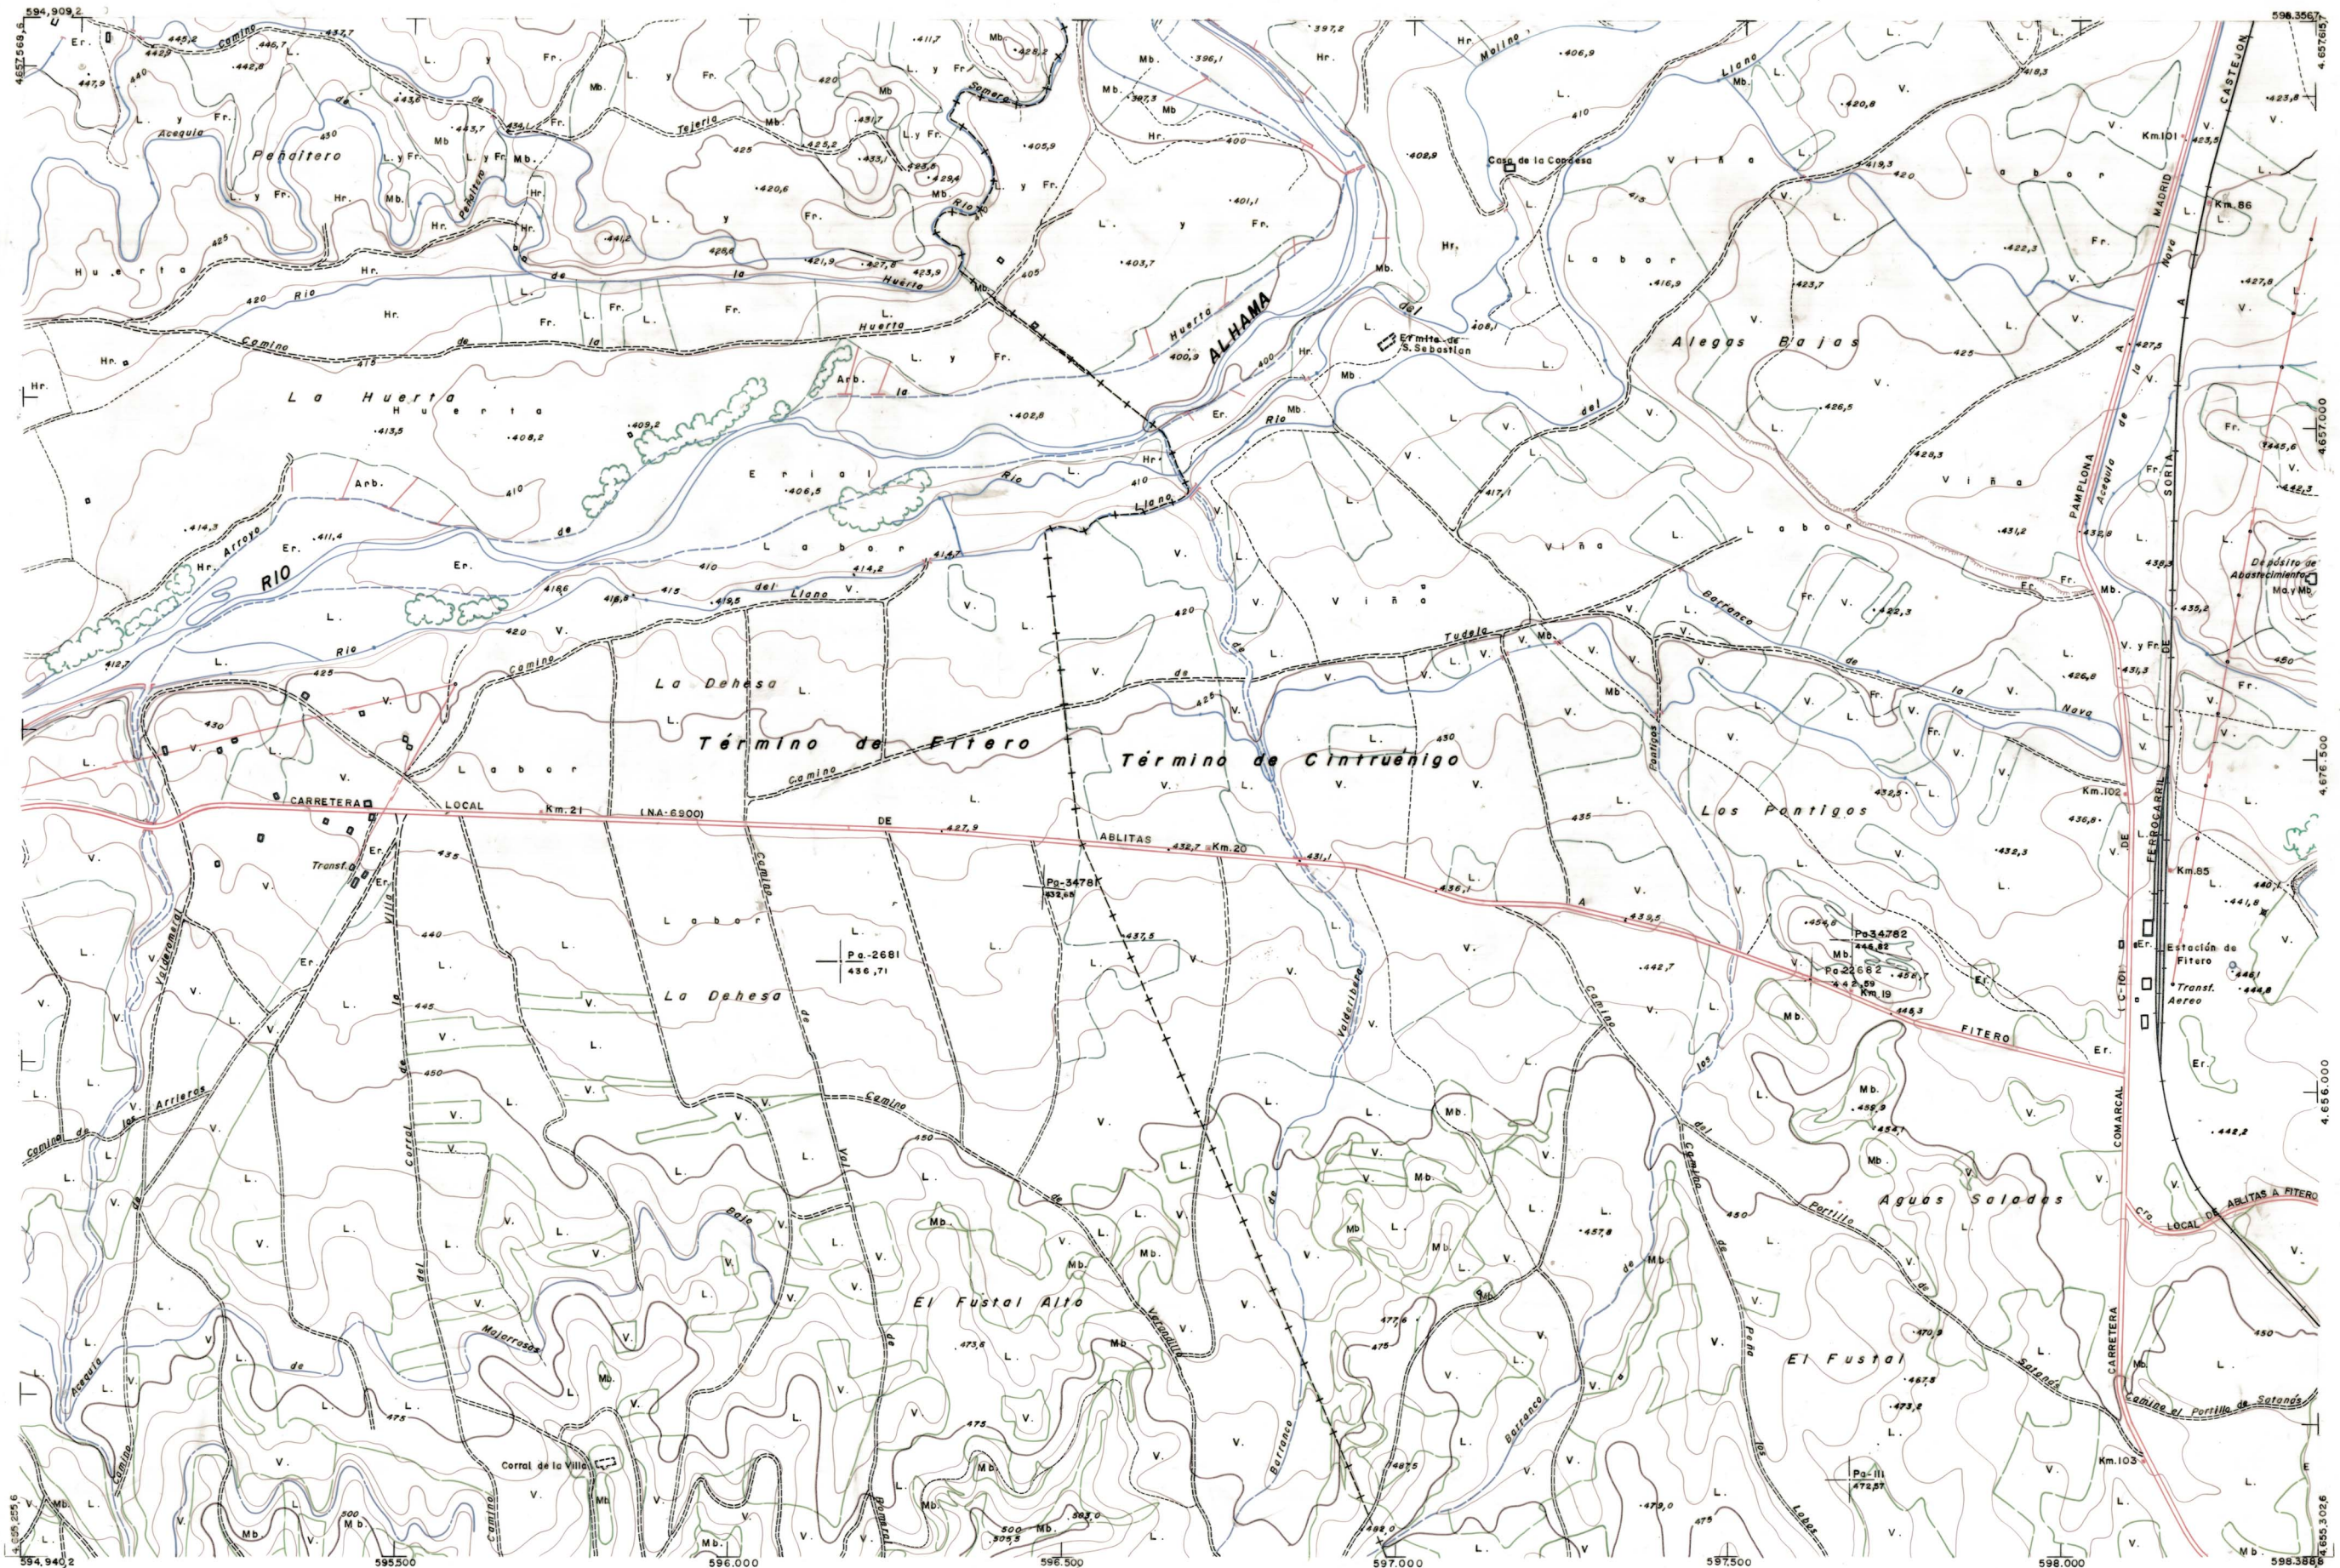

DIPUTACION
FORAL
DE
NAVARRA

1:50.000 1:5.000
282 (6-1) ALEGAS BAJAS

281(5-8)	282(5-1)	282(5-2)
281(6-8)	282(6-1)	282(6-2)
281(7-8)	282(7-1)	282(7-2)

PLANO TOPOGRAFICO DE NAVARRA

ESCALA 1:5.000
EQUIDISTANCIA 5 M.
PROYECCION U.T.M.
Altitudes referidas al nivel medio del mar en Alicante

Trabajos geodésicos efectuados por el I.G.C.
Volado, restituído y dibujado por T.F.A., S.A.
Trabajos complementarios y control: Dirección
de O. Públicas - S. Cartográfico de Navarra.

Fecha del vuelo
_____
Fecha del plano
_____

282(6-1)

FECHA	COPIAE	FECHA	COPIAE
FECHA	COPIAE	FECHA	COPIAE
FECHA	COPIAE	FECHA	COPIAE
FECHA	COPIAE	FECHA	COPIAE
FECHA	COPIAE	FECHA	COPIAE
FECHA	COPIAE	FECHA	COPIAE