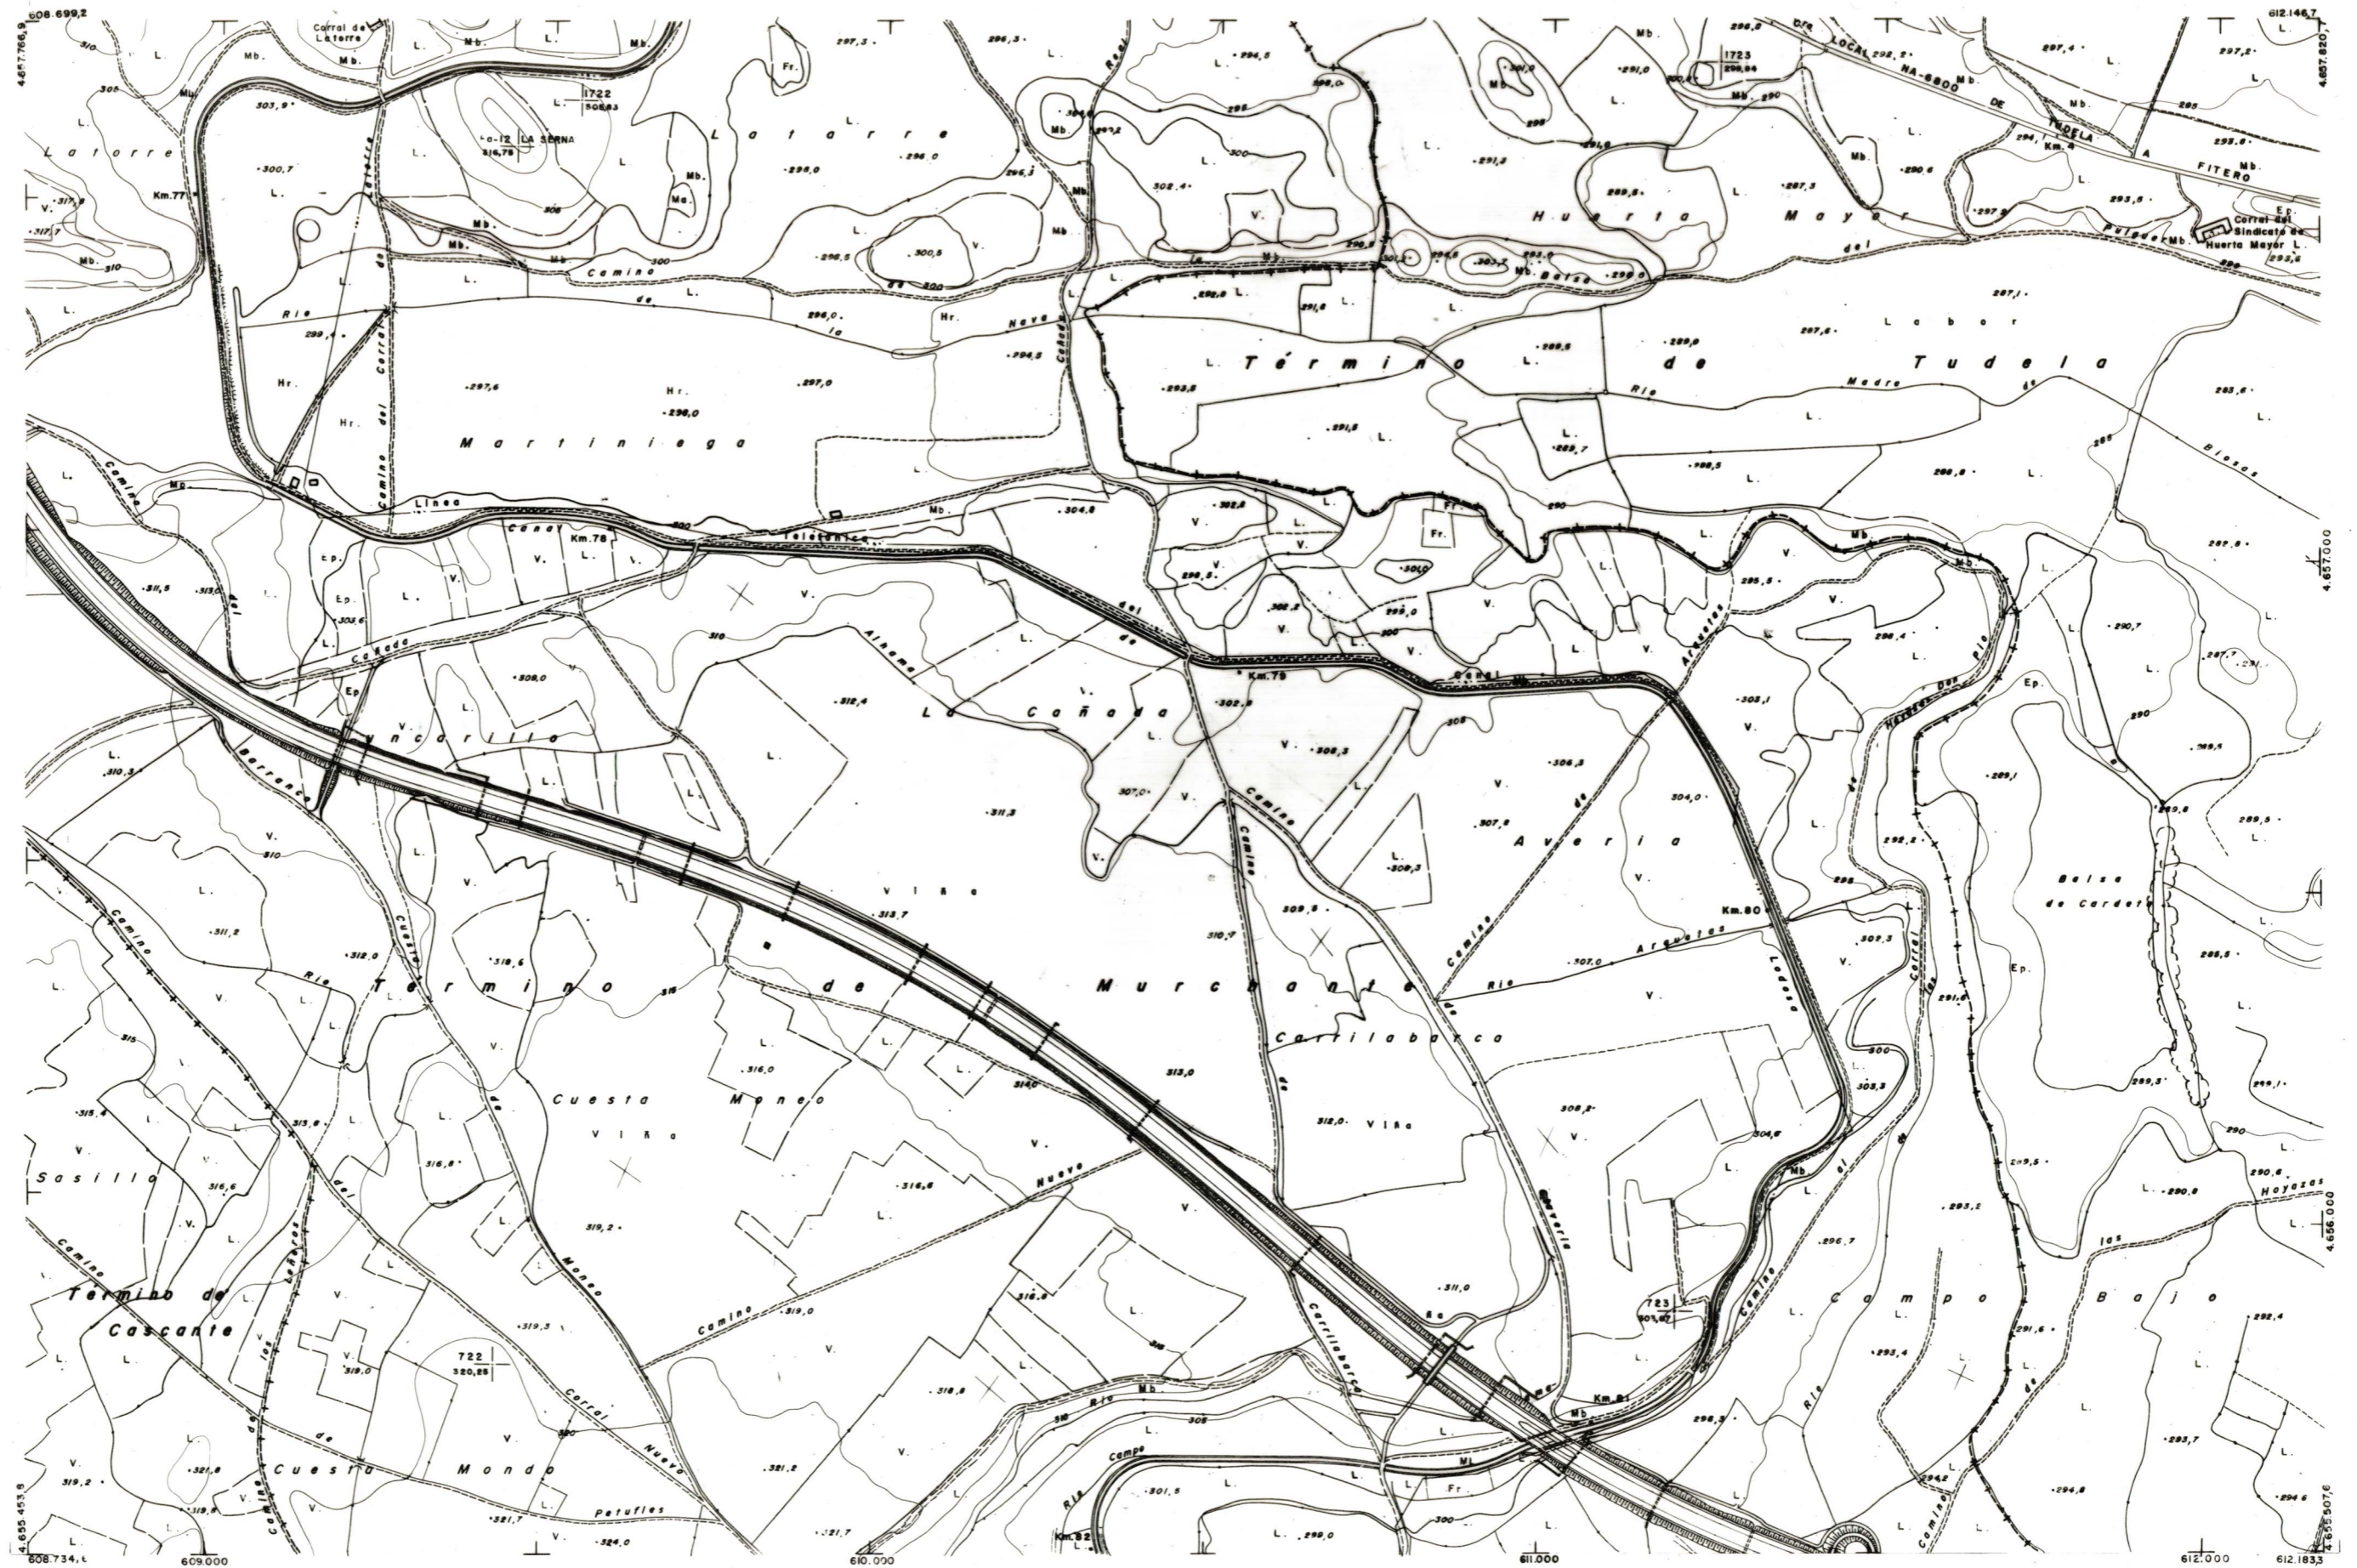

DIPUTACION  
FORAL  
DE  
NAVARRA

1:50.000 1:5.000  
282 (6-5) Balsa de Cardete

282(5-4)	282(5-5)	282(5-6)
282(6-4)	282(6-5)	282(6-6)
282(7-4)	282(7-5)	282(7-6)

282 (6-5)	1961	TAMARCO	
		SECCION	
1:5.000		DEVOLUCION	
		DESTINO	
		SALIDA	
		DEVOLUCION	
		DESTINO	
		SALIDA	
		FECHA	
		COPIAS	
		FECHA	
		COPIAS	

PLANO TOPOGRAFICO DE NAVARRA	Trabajos geodésicos efectuados por el I.G.C.	Fecha del vuelo
ESCALA 1:5.000	Volado, restituído y dibujado por T.F.A. S.A.	26-9-70
EQUIDISTANCIA 5 M.	Trabajos complementarios y control: Dirección	Fecha del plano
PROYECCION U.T.M.	de O. Públicas - S. Cartográfico de Navarra.	
Altitudes referidas al nivel medio del mar en Alicante		