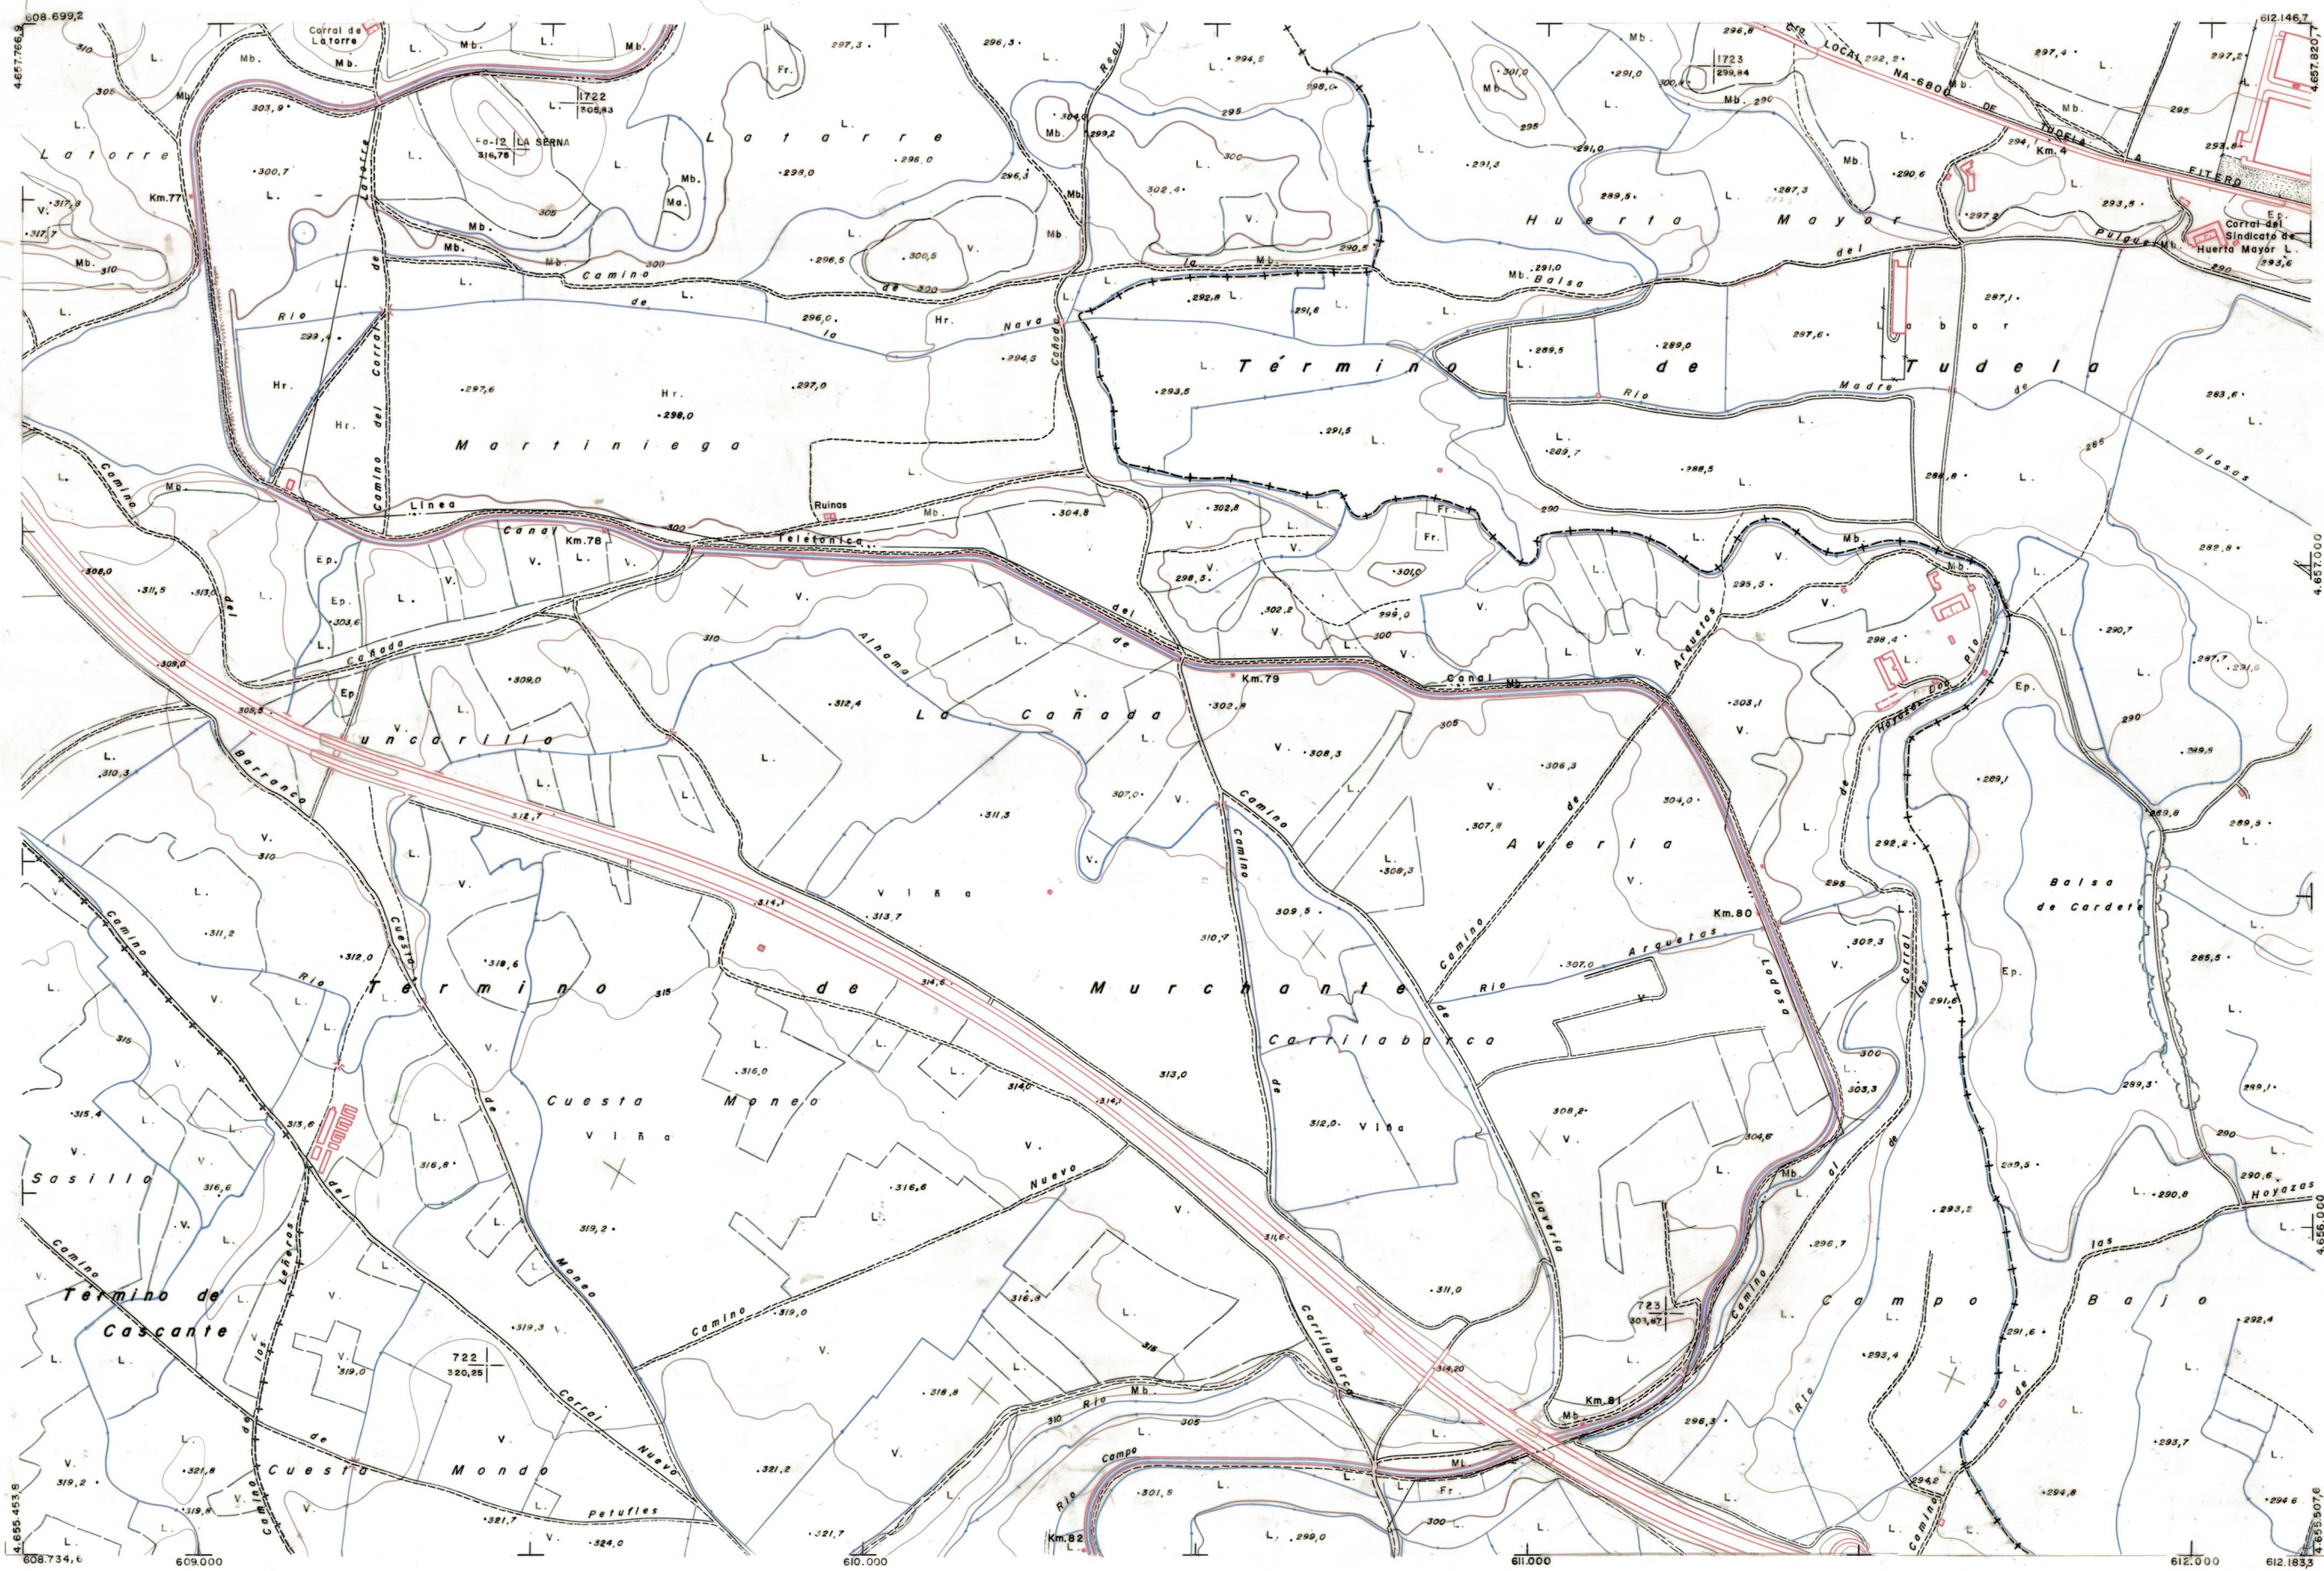

DIPUTACION
FORAL
DE
NAVARRA

1:50.000 1:5.000
282 (6-5) Balsa de Cardete

282(5-4)	282(5-5)	282(5-6)
282(6-4)	282(6-5)	282(6-6)
282(7-4)	282(7-5)	282(7-6)

1:5.000 ACTUALIZADO 1982 282(6-5)

FECHA	EDICIÓN	FECHA	EDICIÓN	FECHA	EDICIÓN	FECHA	EDICIÓN

PLANO TOPOGRAFICO DE NAVARRA ESCALA 1:5.000 EQUIDISTANCIA 5 M. PROYECCION U.T.M. Altitudes referidas al nivel medio del mar en Alicante	Trabajos geodésicos efectuados por el I.G.C. Volado, restituido y dibujado por T.F.A., S.A. Trabajos complementarios y control: Dirección de O. Públicas - S. Cartográfico de Navarra.	Fecha del vuelo <u>26-9-70</u> Fecha del plano
--	--	--