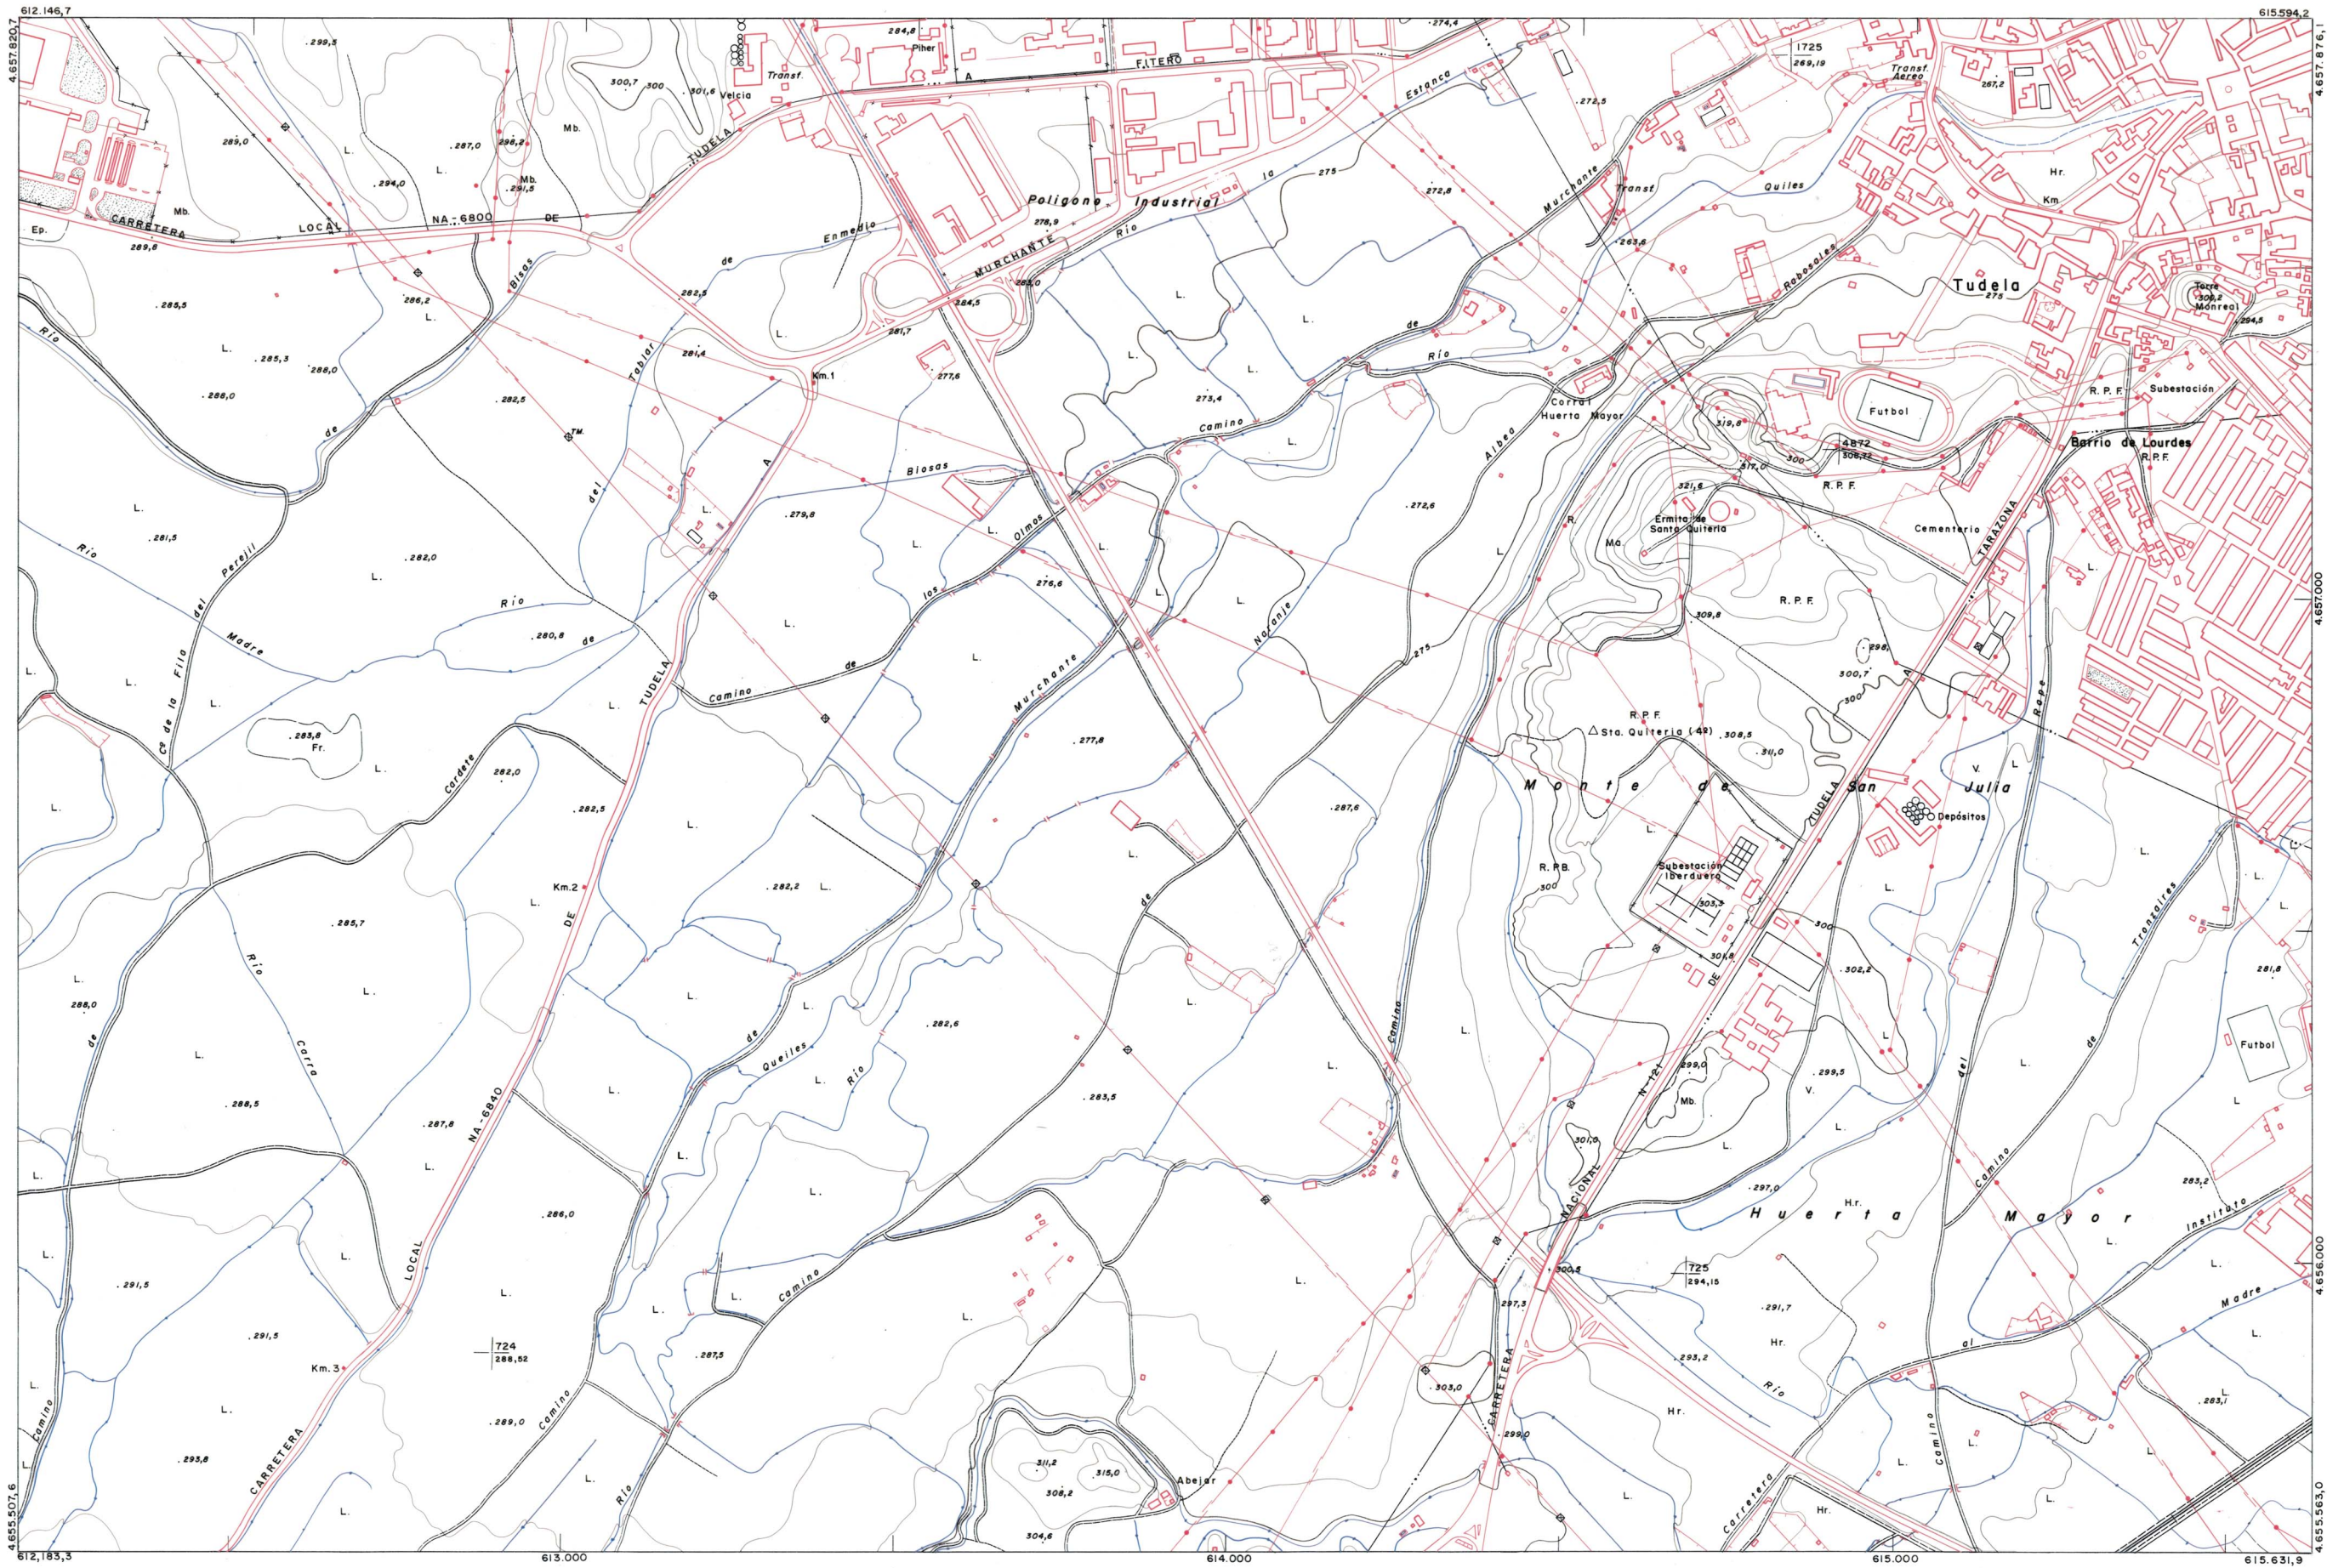

DIPUTACION
FORAL
DE
NAVARRA

PLANO TOPOGRAFICO DE NAVARRA
 ESCALA 1:5.000
 EQUIDISTANCIA 5 M.
 PROYECCION U.T.M.
 Altitudes referidas al nivel medio del mar en Alicante

Trabajos geodésicos efectuados por el I.G.C.
 Volado, restituido y dibujado por T.F.A., S.A.
 Trabajos complementarios y control: Dirección de O. Publicas - S. Cartográfico de Navarra.

Fecha del vuelo
26-9-70

Fecha del plano

1:5.000		ACTUALIZADO 1.982		282 (6-6)	
FECHA	COMPAÑIA	FECHA	COMPAÑIA	FECHA	COMPAÑIA
FECHA	COMPAÑIA	FECHA	COMPAÑIA	FECHA	COMPAÑIA
FECHA	COMPAÑIA	FECHA	COMPAÑIA	FECHA	COMPAÑIA
FECHA	COMPAÑIA	FECHA	COMPAÑIA	FECHA	COMPAÑIA
FECHA	COMPAÑIA	FECHA	COMPAÑIA	FECHA	COMPAÑIA