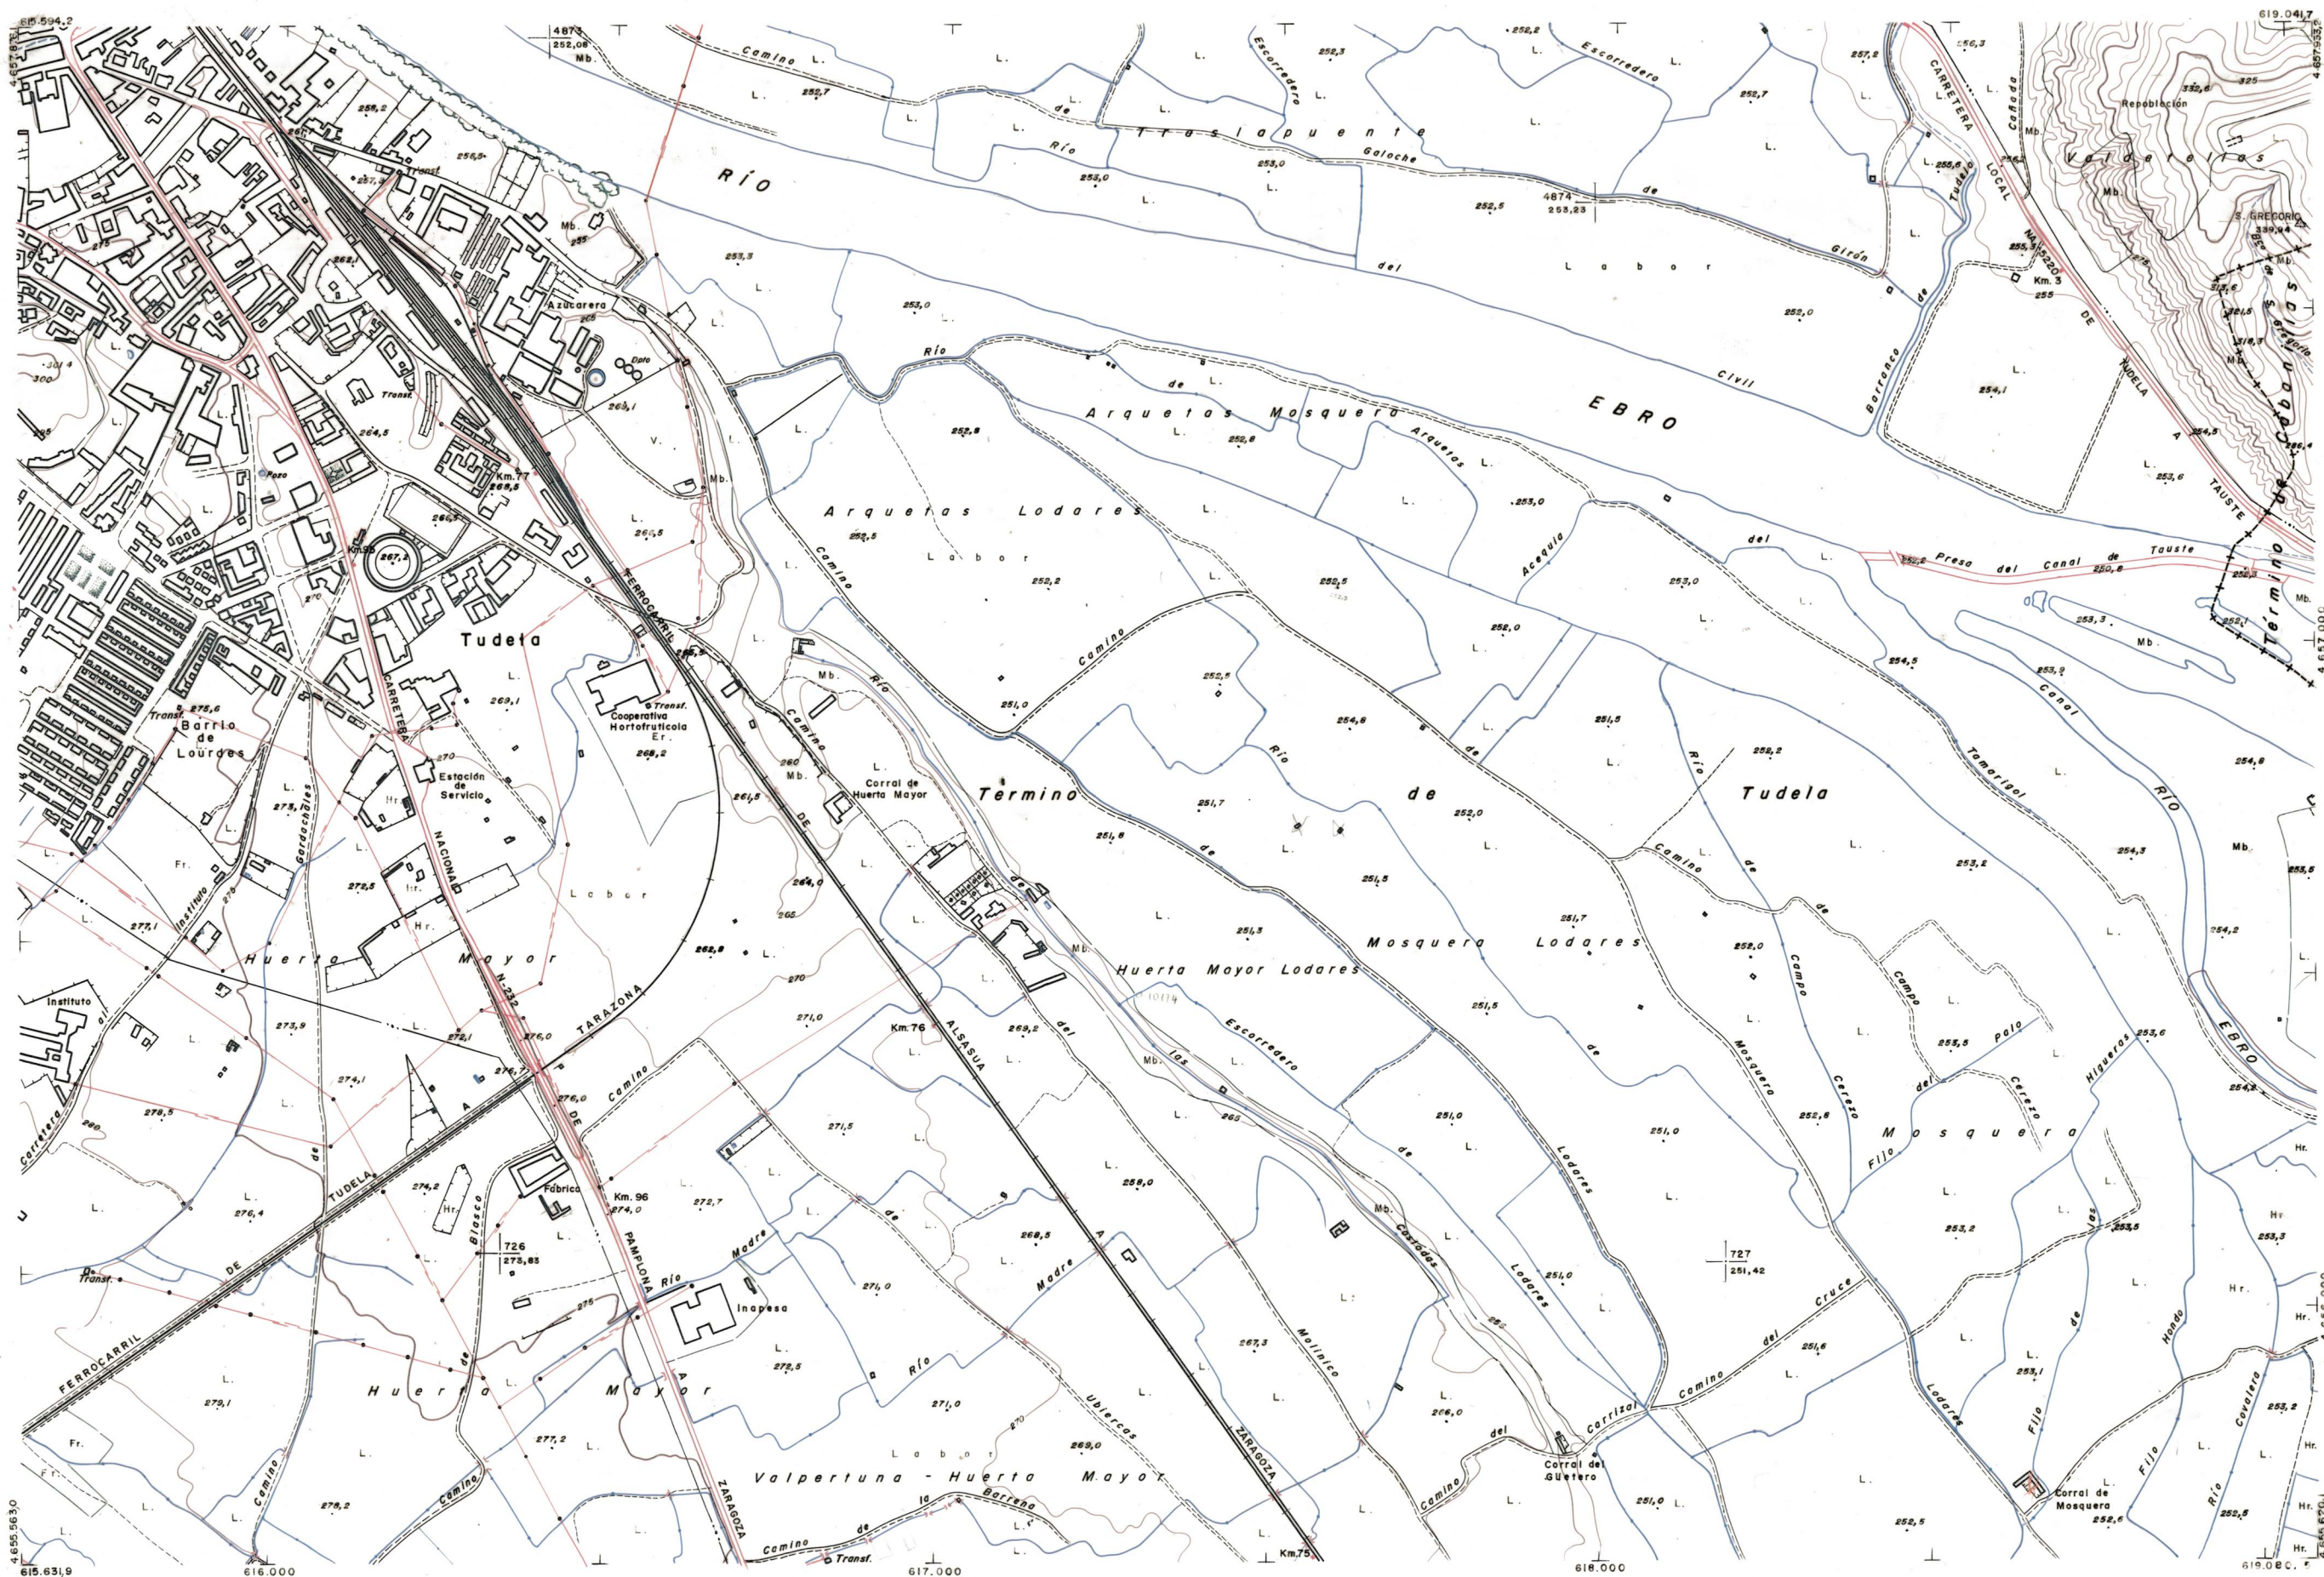

DIPUTACION  
FORAL  
DE  
NAVARRA

1:50.000 1:5.000  
282 (6-7) TUDELA

282 (5-6)	282 (5-7)	282 (5-8)
282 (6-6)	282 (6-7)	282 (6-8)
282 (7-6)	282 (7-7)	282 (7-8)

PLANO TOPOGRAFICO DE NAVARRA

ESCALA 1:5.000  
EQUIDISTANCIA 5 M.  
PROYECCION U.T.M.  
Altitudes referidas al nivel medio del mar en Alicante

Trabajos geodésicos efectuados por el I.G.C.  
Volado, restituido y dibujado por T.F.A. S.A.  
Trabajos complementarios y control: Dirección  
de O. Públicos - S. Cartográfico de Navarra.

Fecha del vuelo  
26-9-70  
Fecha del plano

282 (6-7)

1:5.000  
282(6-7)  
1967

FECHA	COPIAS	FECHA	COPIAS	SALIDA	DESTINO	DEVOLUCION	SALIDA	DESTINO	DEVOLUCION	SECCION	TAMANO

ESTABLECIMIENTO LINEAL - APARTADO DE GIRONA