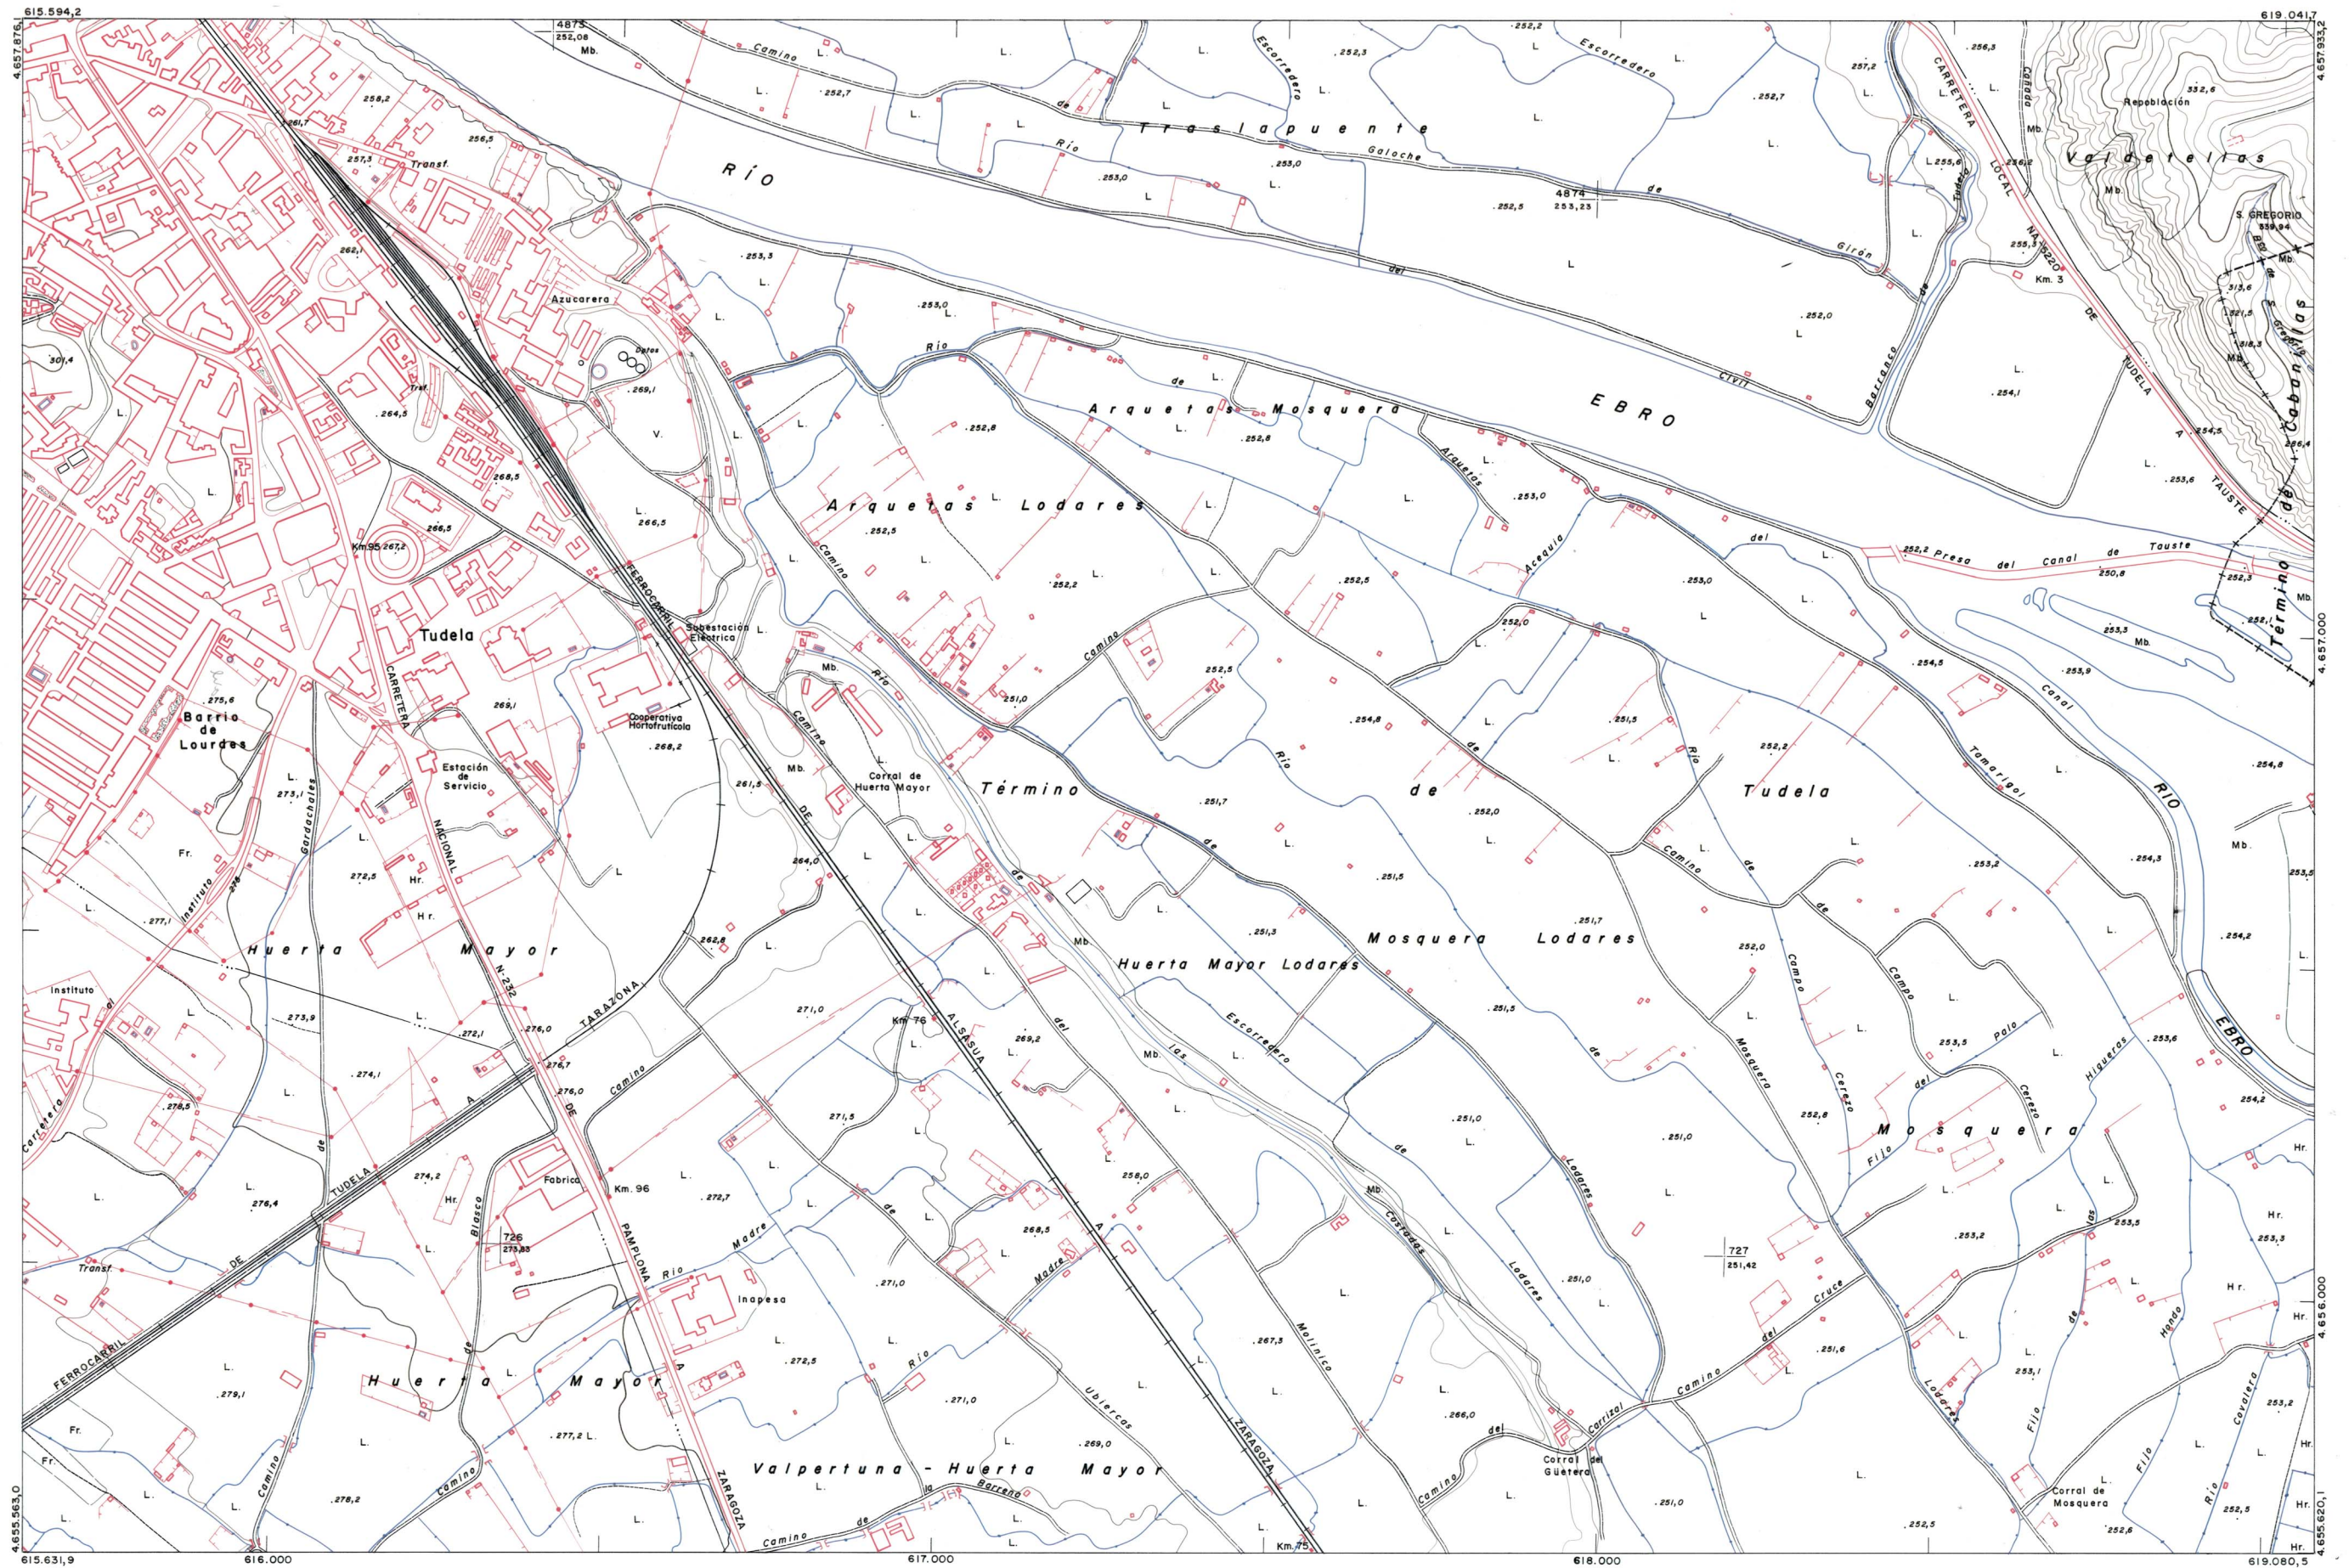

1:50.000	1:5.000	TUDELA
282	(6-7)	

282 (5-6)	282 (5-7)	282 (5-8)
282 (6-6)	282 (6-7)	282 (6-8)
282 (7-6)	282 (7-7)	282 (7-8)

DIPUTACION
FORAL
DE
NAVARRA

1:5.000		ACTUALIZADO / 1982		282 (6-7)	
FECHA	CDNAS	FECHA	CDNAS	DESTINO	DESTINO
FECHA	CDNAS	FECHA	CDNAS	DESTINO	DESTINO
FECHA	CDNAS	FECHA	CDNAS	DESTINO	DESTINO
FECHA	CDNAS	FECHA	CDNAS	DESTINO	DESTINO

PLANO TOPOGRAFICO DE NAVARRA		
ESCALA 1:5.000	Trabajos geodésicos efectuados por el I.G.C.	Fecha del vuelo
EQUIDISTANCIA 5 M.	Volado, restituído y dibujado por T. F. A., S.A.	26-9-70
PROYECCION U.T.M.	Trabajos complementarios y control: Dirección	Fecha del plano
Altitudes referidas al nivel medio del mar en Alicante	de O. Públicas - S. Cartográfico de Navarra.	